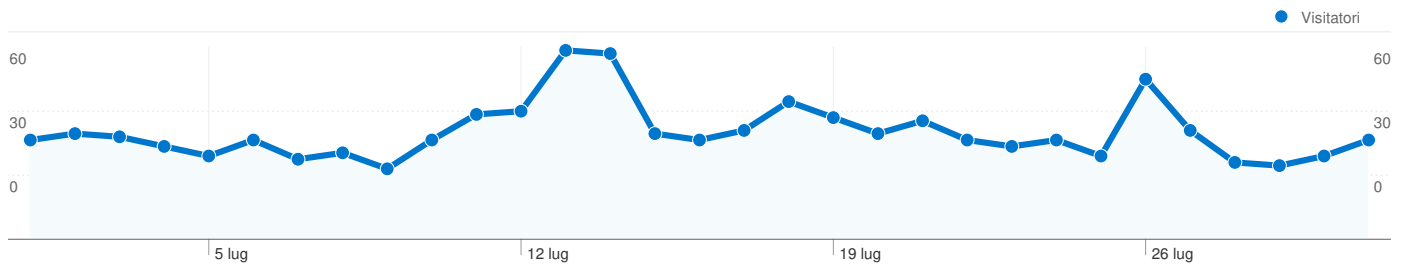

Panoramica dei contenuti

Pagine	Visualizzazioni di pagina	% visualizzazioni di pagina
/	841	15,33%
/Il-Passator-	362	6,60%
/Necrologi.165.0.html	349	6,36%
/Buona-la-prima.164.0.html	309	5,63%
/Campo-comunioni.177.0.html	307	5,60%

Panoramica sulle sorgenti di traffico

Overlay mappa

714 persone hanno visitato questo sito

1.344 Visite

714 Visitatori unici assoluti

5.486 Visualizzazioni di pagina

4,08 Media visualizzazioni di pagina

00:03:05 Tempo sul sito

Tutte le sorgenti di traffico hanno generato un totale di 1.344 visite

 47,69% Traffico diretto

 11,46% Siti referenti

 40,85% Motori di ricerca

■ Traffico diretto
641,00 (47,69%)
■ Motori di ricerca
549,00 (40,85%)
■ Siti referenti
154,00 (11,46%)

1.344 visite provenienti da 14 Paesi/zone

Uso del sito

Paese/zona	Visite	Pagine/Visita	Tempo medio sul sito	% Nuove visite	Frequenza di rimbalzo
Visite 1.344 % del totale del sito: 100,00%	Pagine/Visita 4,08 Media sito: 4,08 (0,00%)	Tempo medio sul sito 00:03:05 Media sito: 00:03:05 (0,00%)	% Nuove visite 48,51% Media sito: 48,29% (0,46%)	Frequenza di rimbalzo 38,62% Media sito: 38,62% (0,00%)	
Italy	1.324	4,11	00:03:06	47,81%	38,07%
Germany	5	1,00	00:00:00	80,00%	100,00%
United Kingdom	3	5,67	00:02:35	100,00%	33,33%
Côte d'Ivoire	2	1,00	00:00:00	100,00%	100,00%
Poland	1	1,00	00:00:00	100,00%	100,00%
Romania	1	2,00	00:00:06	100,00%	0,00%
Australia	1	3,00	00:00:46	100,00%	0,00%
Switzerland	1	1,00	00:00:00	100,00%	100,00%
United States	1	1,00	00:00:00	100,00%	100,00%
Slovakia	1	14,00	00:22:08	100,00%	0,00%