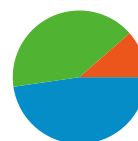

38,62% Frequenza di rimbalzo

48,29% Nuove visite

Profilo tecnico

Browser	Visite	% visite	Velocità connessione	Visite	% visite
Firefox	563	41,89%	DSL	813	60,49%
Internet Explorer	491	36,53%	Unknown	498	37,05%
Chrome	214	15,92%	T1	13	0,97%
Safari	67	4,99%	OC3	11	0,82%
Mozilla Compatible Agent	6	0,45%	Dialup	6	0,45%

Tutte le sorgenti di traffico hanno generato un totale di 1.344 visite

 47,69% Traffico diretto

 11,46% Siti referenti

 40,85% Motori di ricerca

■ Traffico diretto
641,00 (47,69%)
■ Motori di ricerca
549,00 (40,85%)
■ Siti referenti
154,00 (11,46%)