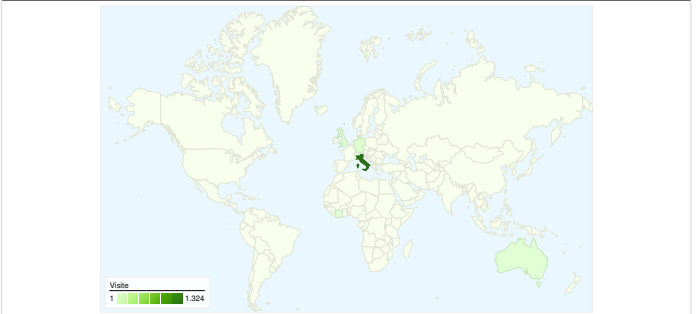

Uso del sito

1.344 Visite

38,62% Frequenza di rimbalzo

5.486 Visualizzazioni di pagina

00:03:05 Tempo medio sul sito

4,08 Pagine/Visita

48,29% % Nuove visite

Panoramica visitatori

Panoramica sulle sorgenti di traffico

Overlay mappa

714 persone hanno visitato questo sito

1.344 Visite

714 Visitatori unici assoluti

5.486 Visualizzazioni di pagina

4,08 Media visualizzazioni di pagina

00:03:05 Tempo sul sito

Tutte le sorgenti di traffico hanno generato un totale di 1.344 visite

 47,69% Traffico diretto

 11,46% Siti referenti

 40,85% Motori di ricerca

■ Traffico diretto
641,00 (47,69%)
■ Motori di ricerca
549,00 (40,85%)
■ Siti referenti
154,00 (11,46%)

1.344 visite provenienti da 14 Paesi/zone

Uso del sito

Paese/zona	Visite	Pagine/Visita	Tempo medio sul sito	% Nuove visite	Frequenza di rimbalzo
Visite 1.344 % del totale del sito: 100,00%	Pagine/Visita 4,08 Media sito: 4,08 (0,00%)	Tempo medio sul sito 00:03:05 Media sito: 00:03:05 (0,00%)	% Nuove visite 48,51% Media sito: 48,29% (0,46%)	Frequenza di rimbalzo 38,62% Media sito: 38,62% (0,00%)	
Italy	1.324	4,11	00:03:06	47,81%	38,07%
Germany	5	1,00	00:00:00	80,00%	100,00%
United Kingdom	3	5,67	00:02:35	100,00%	33,33%
Côte d'Ivoire	2	1,00	00:00:00	100,00%	100,00%
Poland	1	1,00	00:00:00	100,00%	100,00%
Romania	1	2,00	00:00:06	100,00%	0,00%
Australia	1	3,00	00:00:46	100,00%	0,00%
Switzerland	1	1,00	00:00:00	100,00%	100,00%
United States	1	1,00	00:00:00	100,00%	100,00%
Slovakia	1	14,00	00:22:08	100,00%	0,00%