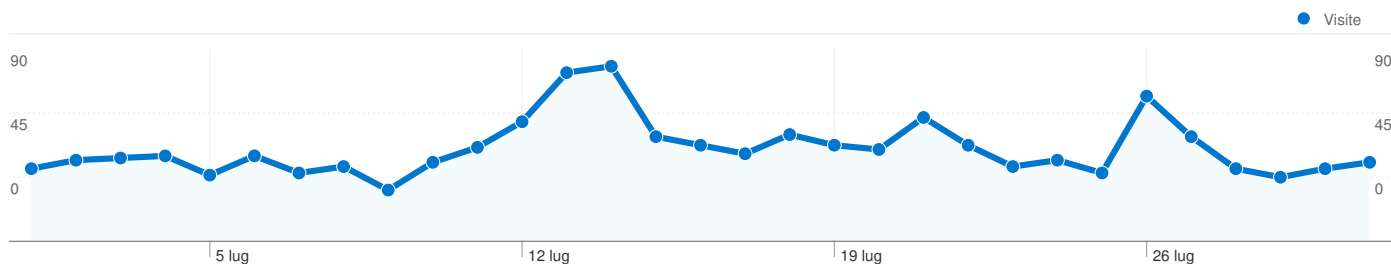

Panoramica sulle sorgenti di traffico

Overlay mappa

714 persone hanno visitato questo sito

1.344 Visite

714 Visitatori unici assoluti

5.486 Visualizzazioni di pagina

4,08 Media visualizzazioni di pagina

00:03:05 Tempo sul sito

Tutte le sorgenti di traffico hanno generato un totale di 1.344 visite

 47,69% Traffico diretto

 11,46% Siti referenti

 40,85% Motori di ricerca

■ Traffico diretto
641,00 (47,69%)
■ Motori di ricerca
549,00 (40,85%)
■ Siti referenti
154,00 (11,46%)

1.344 visite provenienti da 14 Paesi/zone

Uso del sito

Paese/zona	Visite	Pagine/Visita	Tempo medio sul sito	% Nuove visite	Frequenza di rimbalzo
Visite 1.344 % del totale del sito: 100,00%	Pagine/Visita 4,08 Media sito: 4,08 (0,00%)	Tempo medio sul sito 00:03:05 Media sito: 00:03:05 (0,00%)	% Nuove visite 48,51% Media sito: 48,29% (0,46%)	Frequenza di rimbalzo 38,62% Media sito: 38,62% (0,00%)	
Italy	1.324	4,11	00:03:06	47,81%	38,07%
Germany	5	1,00	00:00:00	80,00%	100,00%
United Kingdom	3	5,67	00:02:35	100,00%	33,33%
Côte d'Ivoire	2	1,00	00:00:00	100,00%	100,00%
Poland	1	1,00	00:00:00	100,00%	100,00%
Romania	1	2,00	00:00:06	100,00%	0,00%
Australia	1	3,00	00:00:46	100,00%	0,00%
Switzerland	1	1,00	00:00:00	100,00%	100,00%
United States	1	1,00	00:00:00	100,00%	100,00%
Slovakia	1	14,00	00:22:08	100,00%	0,00%