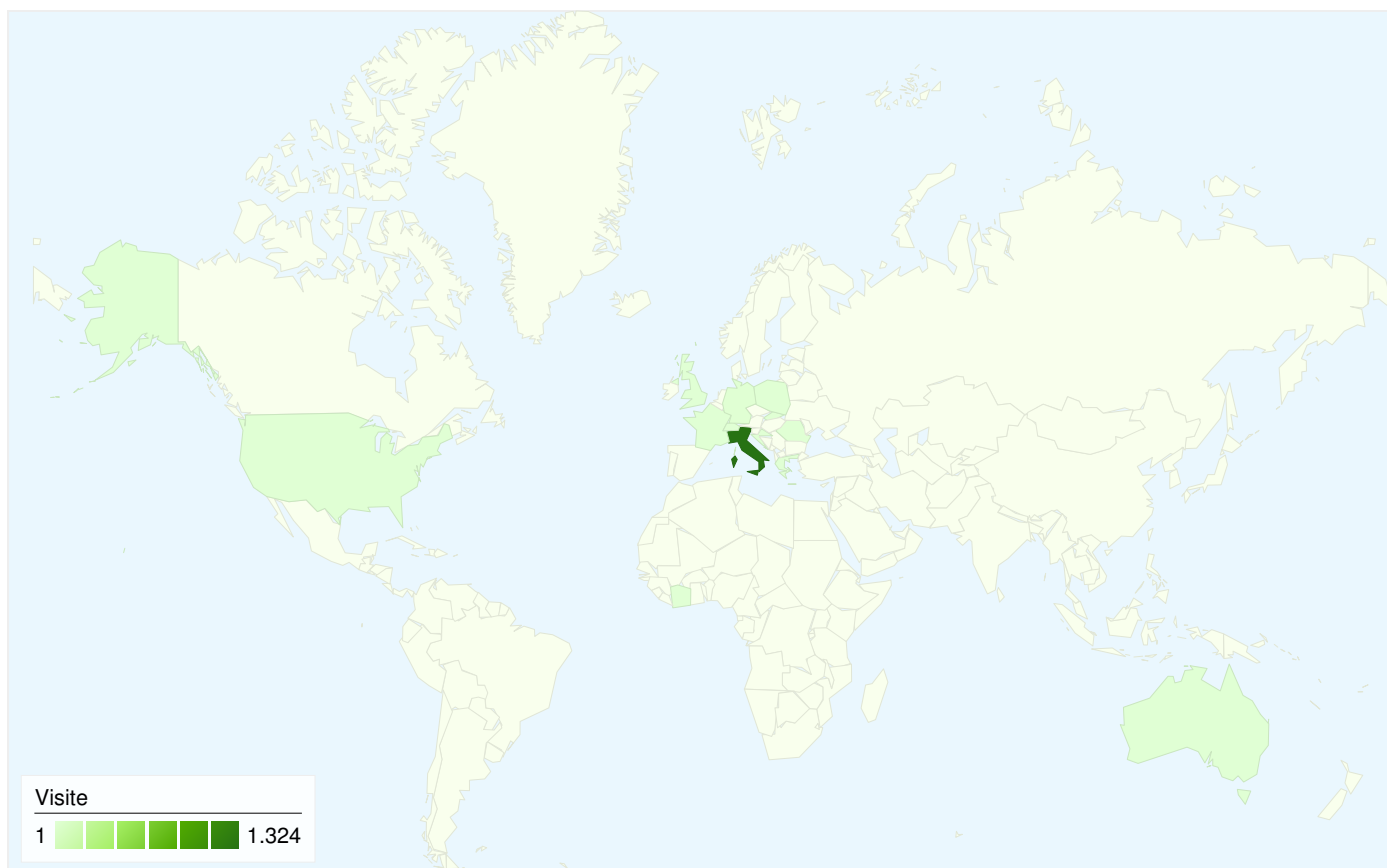

Panoramica sulle sorgenti di traffico

Overlay mappa

714 persone hanno visitato questo sito

1.344 Visite

714 Visitatori unici assoluti

5.486 Visualizzazioni di pagina

4,08 Media visualizzazioni di pagina

00:03:05 Tempo sul sito

Tutte le sorgenti di traffico hanno generato un totale di 1.344 visite

 47,69% Traffico diretto

 11,46% Siti referenti

 40,85% Motori di ricerca

■ Traffico diretto
641,00 (47,69%)
■ Motori di ricerca
549,00 (40,85%)
■ Siti referenti
154,00 (11,46%)

Le pagine di questo sito sono state visualizzate 5.486 volte in totale

 **5.486** Visualizzazioni di pagina

 **3.937** Visualizzazioni uniche

 **38,62%** Frequenza di rimbalzo

Contenuti principali

Pagine	Visualizzazioni di pagina	% visualizzazioni di pagina
/	841	15,33%
/Il-Passator-Cortese.159.0.html	362	6,60%
/Necrologi.165.0.html	349	6,36%
/Buona-la-prima.164.0.html	309	5,63%
/Campo-comunioni.177.0.html	307	5,60%

1.344 visite provenienti da 14 Paesi/zone

Uso del sito

Paese/zona	Visite	Pagine/Visita	Tempo medio sul sito	% Nuove visite	Frequenza di rimbalzo
Visite 1.344 % del totale del sito: 100,00%	Pagine/Visita 4,08 Media sito: 4,08 (0,00%)	Tempo medio sul sito 00:03:05 Media sito: 00:03:05 (0,00%)	% Nuove visite 48,51% Media sito: 48,29% (0,46%)	Frequenza di rimbalzo 38,62% Media sito: 38,62% (0,00%)	
Italy	1.324	4,11	00:03:06	47,81%	38,07%
Germany	5	1,00	00:00:00	80,00%	100,00%
United Kingdom	3	5,67	00:02:35	100,00%	33,33%
Côte d'Ivoire	2	1,00	00:00:00	100,00%	100,00%
Poland	1	1,00	00:00:00	100,00%	100,00%
Romania	1	2,00	00:00:06	100,00%	0,00%
Australia	1	3,00	00:00:46	100,00%	0,00%
Switzerland	1	1,00	00:00:00	100,00%	100,00%
United States	1	1,00	00:00:00	100,00%	100,00%
Slovakia	1	14,00	00:22:08	100,00%	0,00%