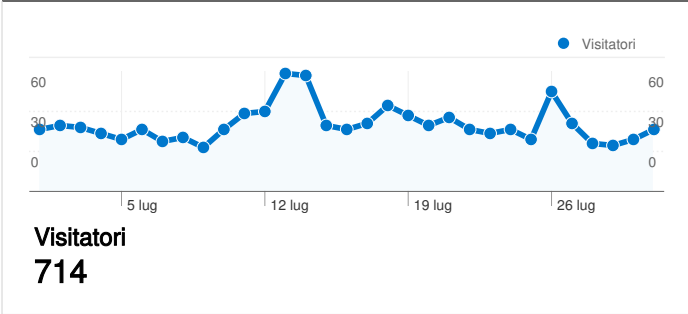

Uso del sito

1.344 Visite

38,62% Frequenza di rimbalzo

5.486 Visualizzazioni di pagina

00:03:05 Tempo medio sul sito

4,08 Pagine/Visita

48,29% % Nuove visite

Panoramica visitatori

Panoramica dei contenuti

Pagine	Visualizzazioni di pagina	% visualizzazioni di pagina
/	841	15,33%
/Il-Passator-	362	6,60%
/Necrologi.165.0.html	349	6,36%
/Buona-la-prima.164.0.html	309	5,63%
/Campo-comunioni.177.0.html	307	5,60%

Panoramica sulle sorgenti di traffico

Overlay mappa

714 persone hanno visitato questo sito

1.344 Visite

714 Visitatori unici assoluti

5.486 Visualizzazioni di pagina

4,08 Media visualizzazioni di pagina

00:03:05 Tempo sul sito

Tutte le sorgenti di traffico hanno generato un totale di 1.344 visite

 47,69% Traffico diretto

 11,46% Siti referenti

 40,85% Motori di ricerca

■ Traffico diretto
641,00 (47,69%)
■ Motori di ricerca
549,00 (40,85%)
■ Siti referenti
154,00 (11,46%)