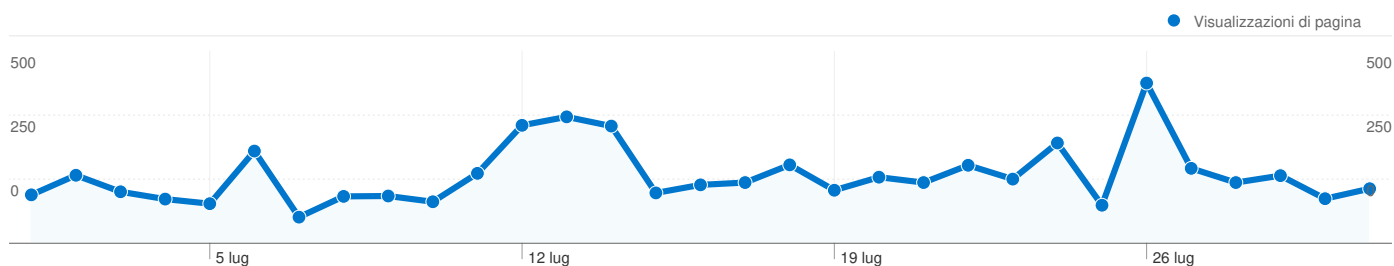

Tutte le sorgenti di traffico hanno generato un totale di 1.344 visite

 47,69% Traffico diretto

 11,46% Siti referenti

 40,85% Motori di ricerca

■ Traffico diretto
641,00 (47,69%)
■ Motori di ricerca
549,00 (40,85%)
■ Siti referenti
154,00 (11,46%)

Principali sorgenti di traffico

Sorgenti	Visite	% visite	Parole chiave	Visite	% visite
(direct) ((none))	641	47,69%	www.ricre.org	61	11,11%
google (organic)	507	37,72%	ricreatorio san michele	41	7,47%
facebook.com (referral)	121	9,00%	ricre.org	27	4,92%
google.it (referral)	20	1,49%	ricre	26	4,74%
virgilio (organic)	19	1,41%	antonino ecora	17	3,10%

Le pagine di questo sito sono state visualizzate 5.486 volte in totale

 **5.486** Visualizzazioni di pagina

 **3.937** Visualizzazioni uniche

 **38,62%** Frequenza di rimbalzo

Contenuti principali

Pagine	Visualizzazioni di pagina	% visualizzazioni di pagina
/	841	15,33%
/Il-Passator-Cortese.159.0.html	362	6,60%
/Necrologi.165.0.html	349	6,36%
/Buona-la-prima.164.0.html	309	5,63%
/Campo-comunioni.177.0.html	307	5,60%