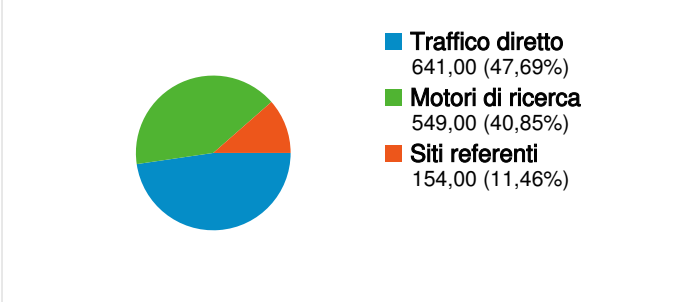

Uso del sito

1.344 Visite

38,62% Frequenza di rimbalzo

5.486 Visualizzazioni di pagina

00:03:05 Tempo medio sul sito

4,08 Pagine/Visita

48,29% % Nuove visite

Panoramica visitatori

Panoramica sulle sorgenti di traffico

Overlay mappa

714 persone hanno visitato questo sito

1.344 Visite

714 Visitatori unici assoluti

5.486 Visualizzazioni di pagina

4,08 Media visualizzazioni di pagina

00:03:05 Tempo sul sito

Tutte le sorgenti di traffico hanno generato un totale di 1.344 visite

 47,69% Traffico diretto

 11,46% Siti referenti

 40,85% Motori di ricerca

■ Traffico diretto
641,00 (47,69%)
■ Motori di ricerca
549,00 (40,85%)
■ Siti referenti
154,00 (11,46%)

1.344 visite provenienti da 14 Paesi/zone

Uso del sito

Paese/zona	Visite	Pagine/Visita	Tempo medio sul sito	% Nuove visite	Frequenza di rimbalzo
Visite 1.344 % del totale del sito: 100,00%	Pagine/Visita 4,08 Media sito: 4,08 (0,00%)	Tempo medio sul sito 00:03:05 Media sito: 00:03:05 (0,00%)	% Nuove visite 48,51% Media sito: 48,29% (0,46%)	Frequenza di rimbalzo 38,62% Media sito: 38,62% (0,00%)	
Italy	1.324	4,11	00:03:06	47,81%	38,07%
Germany	5	1,00	00:00:00	80,00%	100,00%
United Kingdom	3	5,67	00:02:35	100,00%	33,33%
Côte d'Ivoire	2	1,00	00:00:00	100,00%	100,00%
Poland	1	1,00	00:00:00	100,00%	100,00%
Romania	1	2,00	00:00:06	100,00%	0,00%
Australia	1	3,00	00:00:46	100,00%	0,00%
Switzerland	1	1,00	00:00:00	100,00%	100,00%
United States	1	1,00	00:00:00	100,00%	100,00%
Slovakia	1	14,00	00:22:08	100,00%	0,00%