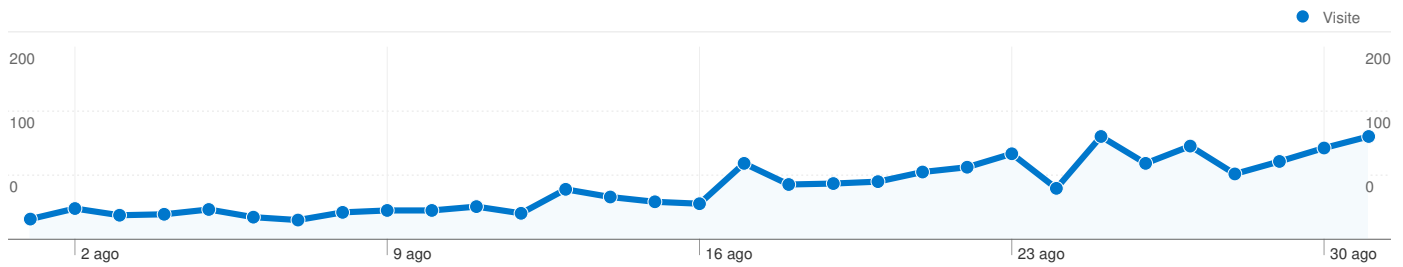

Uso del sito

1.674 Visite

33,03% Frequenza di rimbalzo

6.619 Visualizzazioni di pagina

00:02:49 Tempo medio sul sito

3,95 Pagine/Visita

44,21% % Nuove visite

Panoramica visitatori

Panoramica sulle sorgenti di traffico

Overlay mappa

828 persone hanno visitato questo sito

1.674 Visite

828 Visitatori unici assoluti

6.619 Visualizzazioni di pagina

3,95 Media visualizzazioni di pagina

00:02:49 Tempo sul sito

Tutte le sorgenti di traffico hanno generato un totale di 1.674 visite

46,00% Traffico diretto

7,89% Siti referenti

46,12% Motori di ricerca

■ Motori di ricerca
772,00 (46,12%)
■ Traffico diretto
770,00 (46,00%)
■ Siti referenti
132,00 (7,89%)

Le pagine di questo sito sono state visualizzate 6.619 volte in totale

 6.619 Visualizzazioni di pagina

 4.732 Visualizzazioni uniche

 33,03% Frequenza di rimbalzo

Contenuti principali

Pagine	Visualizzazioni di pagina	% visualizzazioni di pagina
/	1.265	19,11%
/Foto-2010.196.0.html	799	12,07%
/I-Sondaggi.187.0.html	338	5,11%
/Necrologi.165.0.html	256	3,87%
/Ricreatorio-San-Michele.5.0.html?no_cache=1	235	3,55%