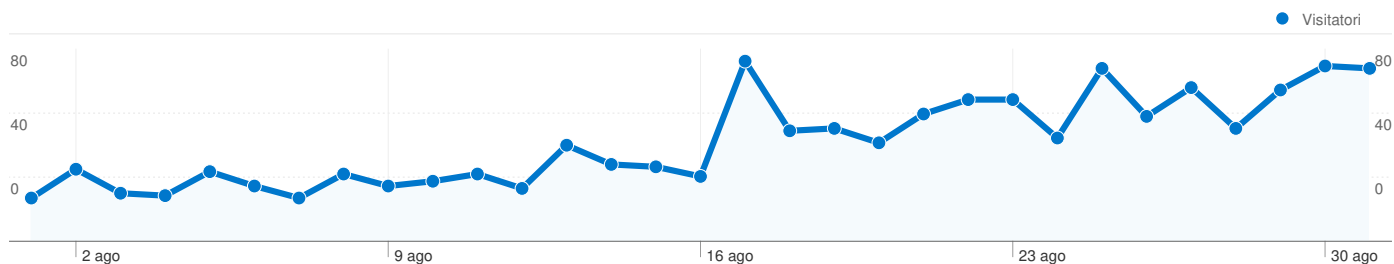

Uso del sito

1.674 Visite

33,03% Frequenza di rimbalzo

6.619 Visualizzazioni di pagina

00:02:49 Tempo medio sul sito

3,95 Pagine/Visita

44,21% % Nuove visite

Panoramica visitatori

Panoramica dei contenuti

Pagine	Visualizzazioni di pagina	% visualizzazioni di pagina
/	1.265	19,11%
/Foto-2010.196.0.html	799	12,07%
/I-Sondaggi.187.0.html	338	5,11%
/Necrologi.165.0.html	256	3,87%
/Ricreatorio-San-	235	3,55%

Panoramica sulle sorgenti di traffico

Overlay mappa

828 persone hanno visitato questo sito

1.674 Visite

828 Visitatori unici assoluti

6.619 Visualizzazioni di pagina

3,95 Media visualizzazioni di pagina

00:02:49 Tempo sul sito

1.674 visite provenienti da 11 Paesi/zone

Uso del sito

Paese/zona	Visite	Pagine/Visita	Tempo medio sul sito	% Nuove visite	Frequenza di rimbalzo
Visite 1.674 % del totale del sito: 100,00%	Pagine/Visita 3,95 Media sito: 3,95 (0,00%)	Tempo medio sul sito 00:02:49 Media sito: 00:02:49 (0,00%)	% Nuove visite 44,21% Media sito: 44,21% (0,00%)	Frequenza di rimbalzo 33,03% Media sito: 33,03% (0,00%)	
Italy	1.640	3,98	00:02:49	43,54%	32,80%
United States	11	3,73	00:02:33	81,82%	27,27%
Germany	10	2,50	00:07:25	60,00%	30,00%
Switzerland	4	1,25	00:00:05	100,00%	75,00%
United Kingdom	2	2,00	00:00:28	100,00%	50,00%
China	2	1,00	00:00:00	0,00%	100,00%
Netherlands	1	1,00	00:00:00	100,00%	100,00%
Slovenia	1	3,00	00:09:11	100,00%	0,00%
Slovakia	1	1,00	00:00:00	100,00%	100,00%
Chile	1	2,00	00:00:17	100,00%	0,00%