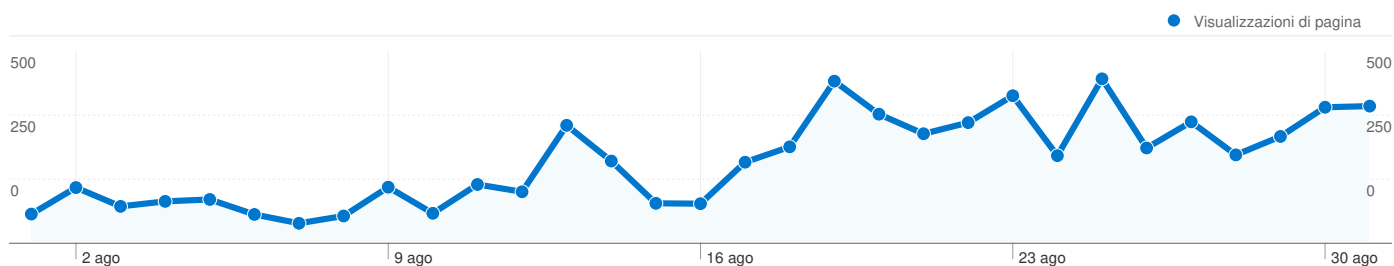

Tutte le sorgenti di traffico hanno generato un totale di 1.674 visite

46,00% Traffico diretto

7,89% Siti referenti

46,12% Motori di ricerca

■ Motori di ricerca
772,00 (46,12%)
■ Traffico diretto
770,00 (46,00%)
■ Siti referenti
132,00 (7,89%)

Principali sorgenti di traffico

Sorgenti	Visite	% visite	Parole chiave	Visite	% visite
(direct) ((none))	770	46,00%	www.ricre.org	199	25,78%
google (organic)	734	43,85%	ricre.org	100	12,95%
facebook.com (referral)	65	3,88%	presepi 2010	39	5,05%
google.it (referral)	42	2,51%	ricre	32	4,15%
virgilio (organic)	15	0,90%	ricreatorio san michele	31	4,02%

Le pagine di questo sito sono state visualizzate 6.619 volte in totale

 6.619 Visualizzazioni di pagina

 4.732 Visualizzazioni uniche

 33,03% Frequenza di rimbalzo

Contenuti principali

Pagine	Visualizzazioni di pagina	% visualizzazioni di pagina
/	1.265	19,11%
/Foto-2010.196.0.html	799	12,07%
/I-Sondaggi.187.0.html	338	5,11%
/Necrologi.165.0.html	256	3,87%
/Ricreatorio-San-Michele.5.0.html?no_cache=1	235	3,55%