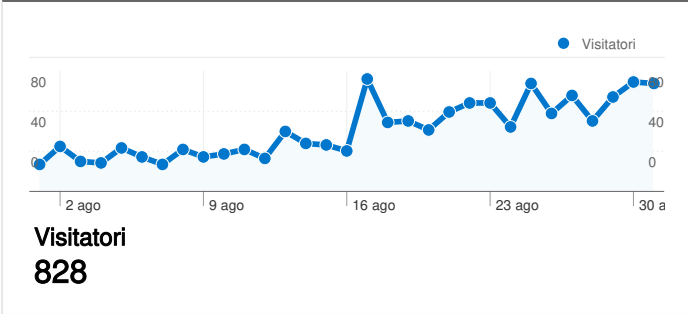

Uso del sito

1.674 Visite

33,03% Frequenza di rimbalzo

6.619 Visualizzazioni di pagina

00:02:49 Tempo medio sul sito

3,95 Pagine/Visita

44,21% % Nuove visite

Panoramica visitatori

Panoramica sulle sorgenti di traffico

Overlay mappa

828 persone hanno visitato questo sito

1.674 Visite

828 Visitatori unici assoluti

6.619 Visualizzazioni di pagina

3,95 Media visualizzazioni di pagina

00:02:49 Tempo sul sito

Tutte le sorgenti di traffico hanno generato un totale di 1.674 visite

46,00% Traffico diretto

7,89% Siti referenti

46,12% Motori di ricerca

■ Motori di ricerca
772,00 (46,12%)
■ Traffico diretto
770,00 (46,00%)
■ Siti referenti
132,00 (7,89%)

Le pagine di questo sito sono state visualizzate 6.619 volte in totale

 6.619 Visualizzazioni di pagina

 4.732 Visualizzazioni uniche

 33,03% Frequenza di rimbalzo

Contenuti principali

Pagine	Visualizzazioni di pagina	% visualizzazioni di pagina
/	1.265	19,11%
/Foto-2010.196.0.html	799	12,07%
/I-Sondaggi.187.0.html	338	5,11%
/Necrologi.165.0.html	256	3,87%
/Ricreatorio-San-Michele.5.0.html?no_cache=1	235	3,55%