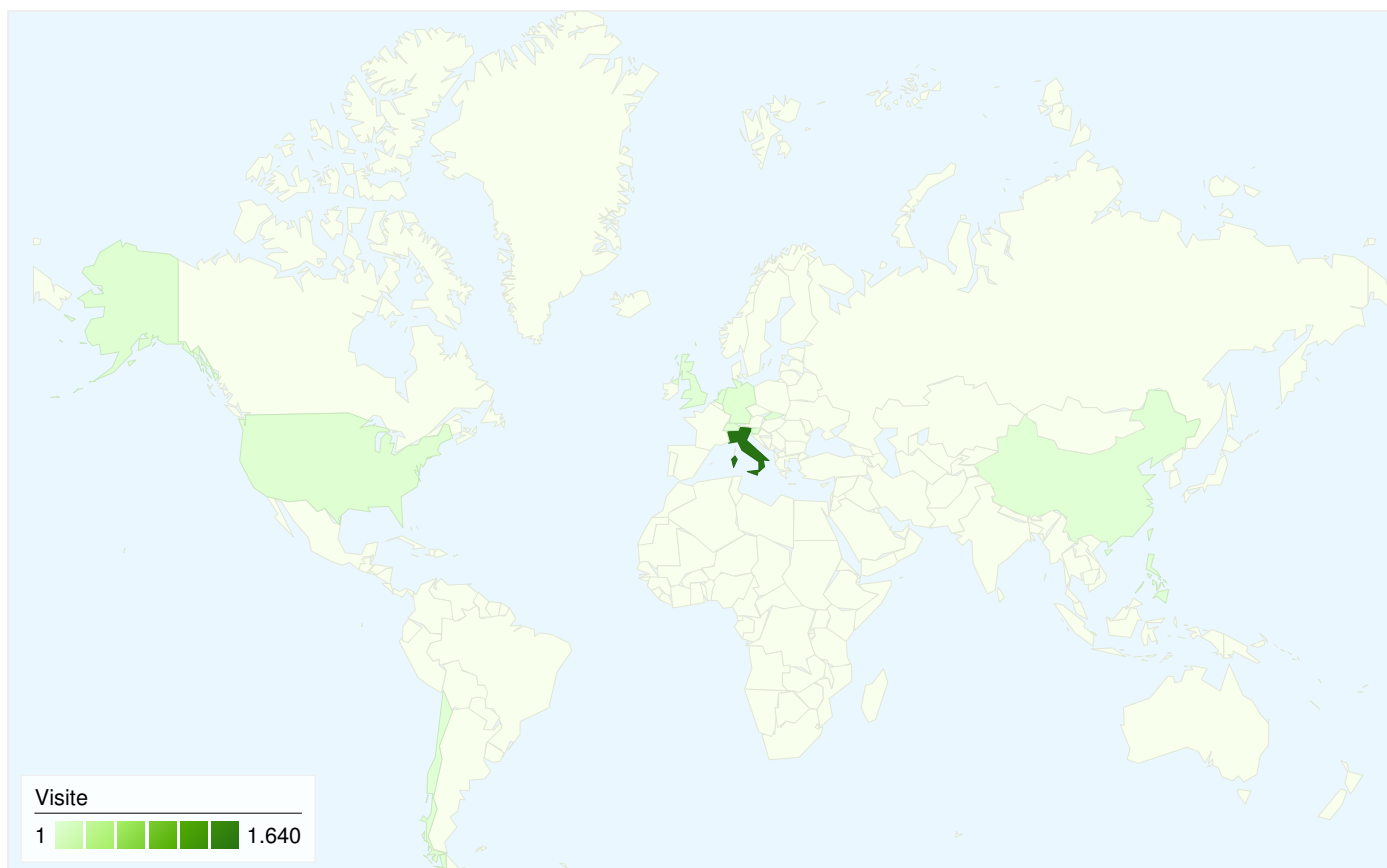

Panoramica sulle sorgenti di traffico

Overlay mappa

828 persone hanno visitato questo sito

1.674 Visite

828 Visitatori unici assoluti

6.619 Visualizzazioni di pagina

3,95 Media visualizzazioni di pagina

00:02:49 Tempo sul sito

Tutte le sorgenti di traffico hanno generato un totale di 1.674 visite

46,00% Traffico diretto

7,89% Siti referenti

46,12% Motori di ricerca

■ Motori di ricerca
772,00 (46,12%)
■ Traffico diretto
770,00 (46,00%)
■ Siti referenti
132,00 (7,89%)

Le pagine di questo sito sono state visualizzate 6.619 volte in totale

 6.619 Visualizzazioni di pagina

 4.732 Visualizzazioni uniche

 33,03% Frequenza di rimbalzo

Contenuti principali

Pagine	Visualizzazioni di pagina	% visualizzazioni di pagina
/	1.265	19,11%
/Foto-2010.196.0.html	799	12,07%
/I-Sondaggi.187.0.html	338	5,11%
/Necrologi.165.0.html	256	3,87%
/Ricreatorio-San-Michele.5.0.html?no_cache=1	235	3,55%

1.674 visite provenienti da 11 Paesi/zone

Uso del sito

Paese/zona	Visite	Pagine/Visita	Tempo medio sul sito	% Nuove visite	Frequenza di rimbalzo
Visite 1.674 % del totale del sito: 100,00%	Pagine/Visita 3,95 Media sito: 3,95 (0,00%)	Tempo medio sul sito 00:02:49 Media sito: 00:02:49 (0,00%)	% Nuove visite 44,21% Media sito: 44,21% (0,00%)	Frequenza di rimbalzo 33,03% Media sito: 33,03% (0,00%)	
Italy	1.640	3,98	00:02:49	43,54%	32,80%
United States	11	3,73	00:02:33	81,82%	27,27%
Germany	10	2,50	00:07:25	60,00%	30,00%
Switzerland	4	1,25	00:00:05	100,00%	75,00%
United Kingdom	2	2,00	00:00:28	100,00%	50,00%
China	2	1,00	00:00:00	0,00%	100,00%
Netherlands	1	1,00	00:00:00	100,00%	100,00%
Slovenia	1	3,00	00:09:11	100,00%	0,00%
Slovakia	1	1,00	00:00:00	100,00%	100,00%
Chile	1	2,00	00:00:17	100,00%	0,00%