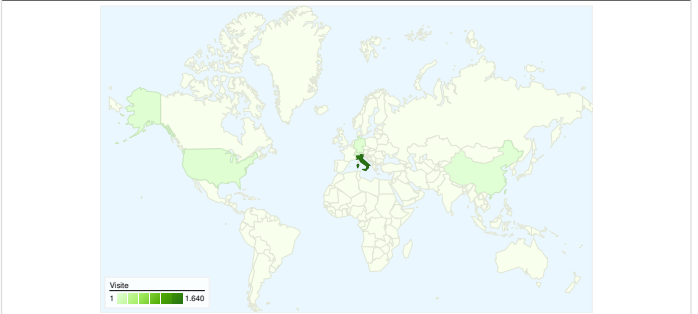

Uso del sito

1.674 Visite

33,03% Frequenza di rimbalzo

6.619 Visualizzazioni di pagina

00:02:49 Tempo medio sul sito

3,95 Pagine/Visita

44,21% % Nuove visite

Panoramica visitatori

Panoramica sulle sorgenti di traffico

Overlay mappa

828 persone hanno visitato questo sito

1.674 Visite

828 Visitatori unici assoluti

6.619 Visualizzazioni di pagina

3,95 Media visualizzazioni di pagina

00:02:49 Tempo sul sito

Tutte le sorgenti di traffico hanno generato un totale di 1.674 visite

46,00% Traffico diretto

7,89% Siti referenti

46,12% Motori di ricerca

■ Motori di ricerca
772,00 (46,12%)
■ Traffico diretto
770,00 (46,00%)
■ Siti referenti
132,00 (7,89%)

1.674 visite provenienti da 11 Paesi/zone

Uso del sito

Paese/zona	Visite	Pagine/Visita	Tempo medio sul sito	% Nuove visite	Frequenza di rimbalzo
Visite 1.674 % del totale del sito: 100,00%	Pagine/Visita 3,95 Media sito: 3,95 (0,00%)	Tempo medio sul sito 00:02:49 Media sito: 00:02:49 (0,00%)	% Nuove visite 44,21% Media sito: 44,21% (0,00%)	Frequenza di rimbalzo 33,03% Media sito: 33,03% (0,00%)	
Italy	1.640	3,98	00:02:49	43,54%	32,80%
United States	11	3,73	00:02:33	81,82%	27,27%
Germany	10	2,50	00:07:25	60,00%	30,00%
Switzerland	4	1,25	00:00:05	100,00%	75,00%
United Kingdom	2	2,00	00:00:28	100,00%	50,00%
China	2	1,00	00:00:00	0,00%	100,00%
Netherlands	1	1,00	00:00:00	100,00%	100,00%
Slovenia	1	3,00	00:09:11	100,00%	0,00%
Slovakia	1	1,00	00:00:00	100,00%	100,00%
Chile	1	2,00	00:00:17	100,00%	0,00%