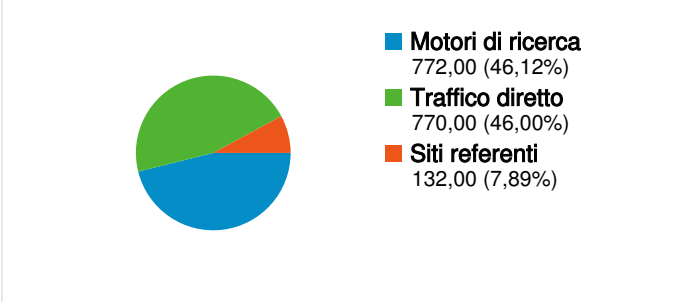

Uso del sito

1.674 Visite

33,03% Frequenza di rimbalzo

6.619 Visualizzazioni di pagina

00:02:49 Tempo medio sul sito

3,95 Pagine/Visita

44,21% % Nuove visite

Panoramica visitatori

Panoramica sulle sorgenti di traffico

Overlay mappa

828 persone hanno visitato questo sito

1.674 Visite

828 Visitatori unici assoluti

6.619 Visualizzazioni di pagina

3,95 Media visualizzazioni di pagina

00:02:49 Tempo sul sito

Tutte le sorgenti di traffico hanno generato un totale di 1.674 visite

46,00% Traffico diretto

7,89% Siti referenti

46,12% Motori di ricerca

■ Motori di ricerca
772,00 (46,12%)
■ Traffico diretto
770,00 (46,00%)
■ Siti referenti
132,00 (7,89%)

1.674 visite provenienti da 11 Paesi/zone

Uso del sito

Paese/zona	Visite	Pagine/Visita	Tempo medio sul sito	% Nuove visite	Frequenza di rimbalzo
Visite 1.674 % del totale del sito: 100,00%	Pagine/Visita 3,95 Media sito: 3,95 (0,00%)	Tempo medio sul sito 00:02:49 Media sito: 00:02:49 (0,00%)	% Nuove visite 44,21% Media sito: 44,21% (0,00%)	Frequenza di rimbalzo 33,03% Media sito: 33,03% (0,00%)	
Italy	1.640	3,98	00:02:49	43,54%	32,80%
United States	11	3,73	00:02:33	81,82%	27,27%
Germany	10	2,50	00:07:25	60,00%	30,00%
Switzerland	4	1,25	00:00:05	100,00%	75,00%
United Kingdom	2	2,00	00:00:28	100,00%	50,00%
China	2	1,00	00:00:00	0,00%	100,00%
Netherlands	1	1,00	00:00:00	100,00%	100,00%
Slovenia	1	3,00	00:09:11	100,00%	0,00%
Slovakia	1	1,00	00:00:00	100,00%	100,00%
Chile	1	2,00	00:00:17	100,00%	0,00%