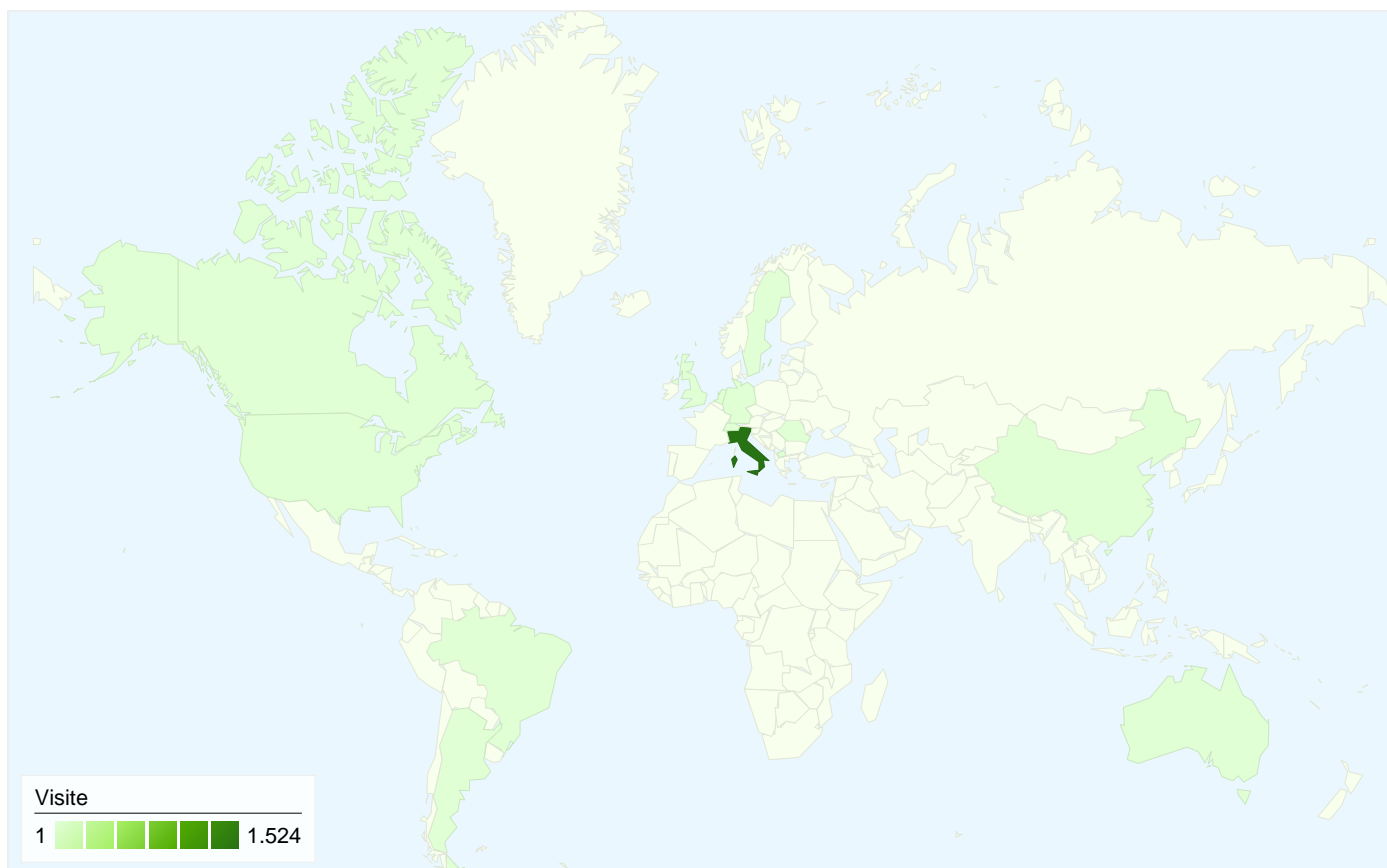

## Panoramica sulle sorgenti di traffico

Rispetto a: Sito

Tutte le sorgenti di traffico hanno generato un totale di 1.552 visite

43,69% Traffico diretto

10,05% Siti referenti

46,26% Motori di ricerca

■ Motori di ricerca  
718,00 (46,26%)  
■ Traffico diretto  
678,00 (43,69%)  
■ Siti referenti  
156,00 (10,05%)

Le pagine di questo sito sono state visualizzate 5.808 volte in totale

 **5.808** Visualizzazioni di pagina

 **4.178** Visualizzazioni uniche

 **45,04%** Frequenza di rimbalzo

## 1.552 visite provenienti da 15 Paesi/zona