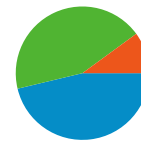

## Panoramica sulle sorgenti di traffico

Rispetto a: Sito

Tutte le sorgenti di traffico hanno generato un totale di 1.552 visite

43,69% Traffico diretto

10,05% Siti referenti

46,26% Motori di ricerca

■ Motori di ricerca  
718,00 (46,26%)  
■ Traffico diretto  
678,00 (43,69%)  
■ Siti referenti  
156,00 (10,05%)

## Principali sorgenti di traffico

Sorgenti	Visite	% visite	Parole chiave	Visite	% visite
(direct) ((none))	678	43,69%	www.ricre.org	110	15,32%
google (organic)	656	42,27%	ricre	69	9,61%
facebook.com (referral)	87	5,61%	ricre.org	56	7,80%
google.it (referral)	46	2,96%	ricreatorio san michele	44	6,13%
yahoo (organic)	30	1,93%	presepi 2010	39	5,43%