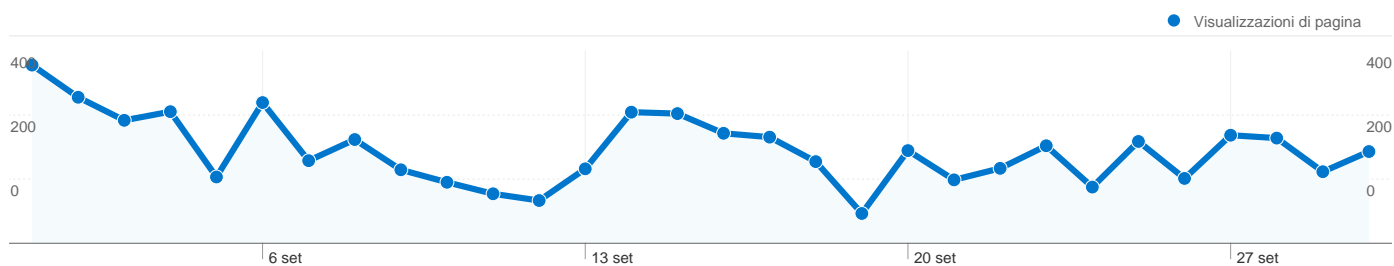

## Panoramica sulle sorgenti di traffico

Rispetto a: Sito

Tutte le sorgenti di traffico hanno generato un totale di 1.552 visite

43,69% Traffico diretto

10,05% Siti referenti

46,26% Motori di ricerca

■ Motori di ricerca  
718,00 (46,26%)  
■ Traffico diretto  
678,00 (43,69%)  
■ Siti referenti  
156,00 (10,05%)

Le pagine di questo sito sono state visualizzate 5.808 volte in totale

 **5.808** Visualizzazioni di pagina

 **4.178** Visualizzazioni uniche

 **45,04%** Frequenza di rimbalzo