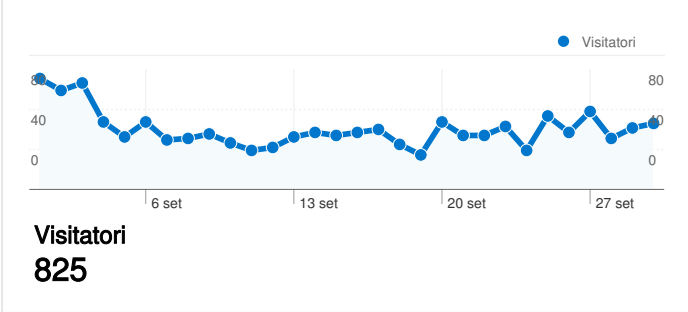

Uso del sito

1.552 Visite

45,04% Frequenza di rimbalzo

5.808 Visualizzazioni di pagina

00:02:23 Tempo medio sul sito

3,74 Pagine/Visita

46,20% % Nuove visite

Panoramica visitatori

Panoramica sulle sorgenti di traffico

Overlay mappa

825 persone hanno visitato questo sito

 1.552 Visite

 825 Visitatori unici assoluti

 5.808 Visualizzazioni di pagina

 3,74 Media visualizzazioni di pagina

Tutte le sorgenti di traffico hanno generato un totale di 1.552 visite

43,69% Traffico diretto

10,05% Siti referenti

46,26% Motori di ricerca

■ Motori di ricerca
718,00 (46,26%)
■ Traffico diretto
678,00 (43,69%)
■ Siti referenti
156,00 (10,05%)

Le pagine di questo sito sono state visualizzate 5.808 volte in totale

 5.808 Visualizzazioni di pagina

 4.178 Visualizzazioni uniche

 45,04% Frequenza di rimbalzo

Contenuti principali

Pagine	Visualizzazioni di pagina	% visualizzazioni di pagina
/	998	17,18%
/Foto-2010.196.0.html	308	5,30%
/Necrologi.165.0.html	302	5,20%
/Ricreatorio-San-Michele.5.0.html?no_cache=1	261	4,49%
/Home.2.0.html?no_cache=1	239	4,12%