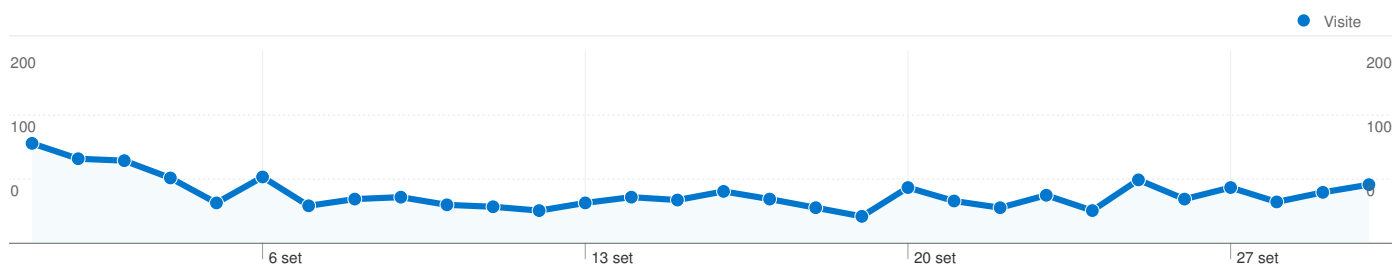

Panoramica dei contenuti

Pagine	Visualizzazioni di pagina	% visualizzazioni di pagina
/	998	17,18%
/Foto-2010.196.0.html	308	5,30%
/Necrologi.165.0.html	302	5,20%
/Ricreatorio-San-	261	4,49%
/Home.2.0.html?no_cache=1	239	4,12%

Panoramica sulle sorgenti di traffico

Overlay mappa

825 persone hanno visitato questo sito

 1.552 Visite

 825 Visitatori unici assoluti

 5.808 Visualizzazioni di pagina

 3,74 Media visualizzazioni di pagina

Tutte le sorgenti di traffico hanno generato un totale di 1.552 visite

43,69% Traffico diretto

10,05% Siti referenti

46,26% Motori di ricerca

■ Motori di ricerca
718,00 (46,26%)
■ Traffico diretto
678,00 (43,69%)
■ Siti referenti
156,00 (10,05%)

Le pagine di questo sito sono state visualizzate 5.808 volte in totale

 5.808 Visualizzazioni di pagina

 4.178 Visualizzazioni uniche

 45,04% Frequenza di rimbalzo

Contenuti principali

Pagine	Visualizzazioni di pagina	% visualizzazioni di pagina
/	998	17,18%
/Foto-2010.196.0.html	308	5,30%
/Necrologi.165.0.html	302	5,20%
/Ricreatorio-San-Michele.5.0.html?no_cache=1	261	4,49%
/Home.2.0.html?no_cache=1	239	4,12%