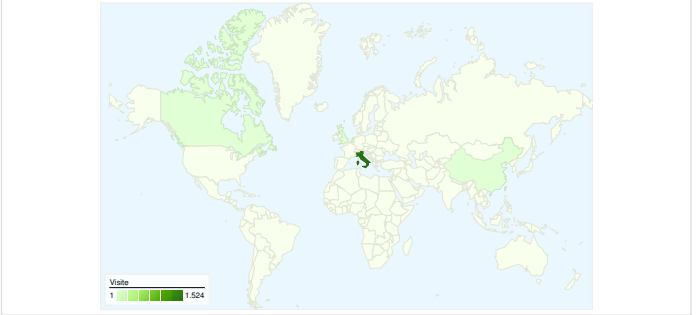

Uso del sito

1.552 Visite

45,04% Frequenza di rimbalzo

5.808 Visualizzazioni di pagina

00:02:23 Tempo medio sul sito

3,74 Pagine/Visita

46,20% % Nuove visite

Panoramica visitatori

Panoramica sulle sorgenti di traffico

Overlay mappa

825 persone hanno visitato questo sito

 1.552 Visite

 825 Visitatori unici assoluti

 5.808 Visualizzazioni di pagina

 3,74 Media visualizzazioni di pagina

Tutte le sorgenti di traffico hanno generato un totale di 1.552 visite

43,69% Traffico diretto

10,05% Siti referenti

46,26% Motori di ricerca

■ Motori di ricerca
718,00 (46,26%)
■ Traffico diretto
678,00 (43,69%)
■ Siti referenti
156,00 (10,05%)

1.552 visite provenienti da 15 Paesi/zone

Uso del sito

Paese/zona	Visite	Pagine/Visita	Tempo medio sul sito	% Nuove visite	Frequenza di rimbalzo
Visite 1.552 % del totale del sito: 100,00%	Pagine/Visita 3,74 Media sito: 3,74 (0,00%)	Tempo medio sul sito 00:02:23 Media sito: 00:02:23 (0,00%)	% Nuove visite 46,52% Media sito: 46,20% (0,70%)	Frequenza di rimbalzo 45,04% Media sito: 45,04% (0,00%)	
Italy	1.524	3,79	00:02:26	46,06%	44,62%
Netherlands	6	1,33	00:00:06	16,67%	83,33%
United Kingdom	3	1,67	00:00:19	100,00%	66,67%
Canada	3	1,33	00:00:26	100,00%	66,67%
China	3	1,00	00:00:00	33,33%	100,00%
Australia	2	2,00	00:01:06	50,00%	0,00%
Switzerland	2	1,00	00:00:00	100,00%	100,00%
United States	2	1,50	00:00:08	100,00%	50,00%
Macedonia [FYROM]	1	1,00	00:00:00	100,00%	100,00%
Romania	1	2,00	00:00:02	100,00%	0,00%