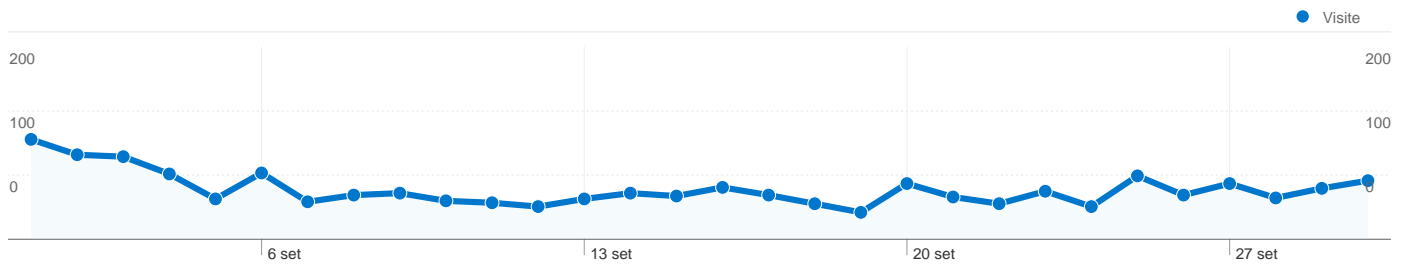

Panoramica sulle sorgenti di traffico

Rispetto a: Sito

Tutte le sorgenti di traffico hanno generato un totale di 1.552 visite

43,69% Traffico diretto

10,05% Siti referenti

46,26% Motori di ricerca

■ Motori di ricerca
718,00 (46,26%)
■ Traffico diretto
678,00 (43,69%)
■ Siti referenti
156,00 (10,05%)

Principali sorgenti di traffico

Sorgenti	Visite	% visite	Parole chiave	Visite	% visite
(direct) ((none))	678	43,69%	www.ricre.org	110	15,32%
google (organic)	656	42,27%	ricre	69	9,61%
facebook.com (referral)	87	5,61%	ricre.org	56	7,80%
google.it (referral)	46	2,96%	ricreatorio san michele	44	6,13%
yahoo (organic)	30	1,93%	presepi 2010	39	5,43%