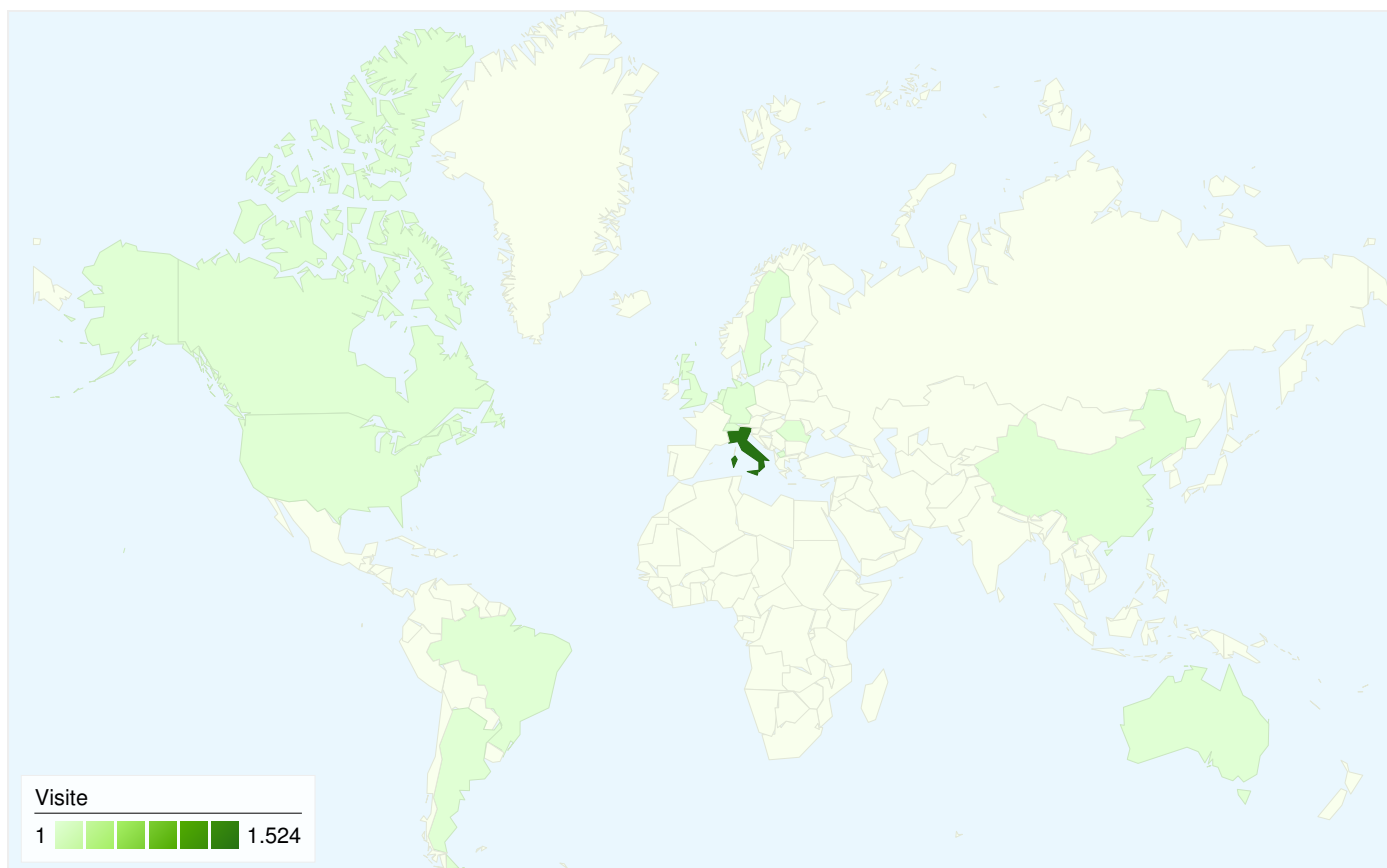

Panoramica sulle sorgenti di traffico

Overlay mappa

825 persone hanno visitato questo sito

 1.552 Visite

 825 Visitatori unici assoluti

 5.808 Visualizzazioni di pagina

 3,74 Media visualizzazioni di pagina

Tutte le sorgenti di traffico hanno generato un totale di 1.552 visite

43,69% Traffico diretto

10,05% Siti referenti

46,26% Motori di ricerca

■ Motori di ricerca
718,00 (46,26%)
■ Traffico diretto
678,00 (43,69%)
■ Siti referenti
156,00 (10,05%)

Le pagine di questo sito sono state visualizzate 5.808 volte in totale

 5.808 Visualizzazioni di pagina

 4.178 Visualizzazioni uniche

 45,04% Frequenza di rimbalzo

Contenuti principali

Pagine	Visualizzazioni di pagina	% visualizzazioni di pagina
/	998	17,18%
/Foto-2010.196.0.html	308	5,30%
/Necrologi.165.0.html	302	5,20%
/Ricreatorio-San-Michele.5.0.html?no_cache=1	261	4,49%
/Home.2.0.html?no_cache=1	239	4,12%

1.552 visite provenienti da 15 Paesi/zone

Uso del sito

Paese/zona	Visite	Pagine/Visita	Tempo medio sul sito	% Nuove visite	Frequenza di rimbalzo
Visite 1.552 % del totale del sito: 100,00%	Pagine/Visita 3,74 Media sito: 3,74 (0,00%)	Tempo medio sul sito 00:02:23 Media sito: 00:02:23 (0,00%)	% Nuove visite 46,52% Media sito: 46,20% (0,70%)	Frequenza di rimbalzo 45,04% Media sito: 45,04% (0,00%)	
Italy	1.524	3,79	00:02:26	46,06%	44,62%
Netherlands	6	1,33	00:00:06	16,67%	83,33%
United Kingdom	3	1,67	00:00:19	100,00%	66,67%
Canada	3	1,33	00:00:26	100,00%	66,67%
China	3	1,00	00:00:00	33,33%	100,00%
Australia	2	2,00	00:01:06	50,00%	0,00%
Switzerland	2	1,00	00:00:00	100,00%	100,00%
United States	2	1,50	00:00:08	100,00%	50,00%
Macedonia [FYROM]	1	1,00	00:00:00	100,00%	100,00%
Romania	1	2,00	00:00:02	100,00%	0,00%