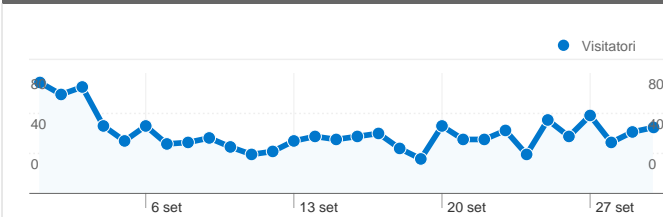

**Uso del sito**

**1.552** Visite

**45,04%** Frequenza di rimbalzo

**5.808** Visualizzazioni di pagina

**00:02:23** Tempo medio sul sito

**3,74** Pagine/Visita

**46,20%** % Nuove visite

**Panoramica visitatori**

**Visitatori**  
**825**

**Panoramica dei contenuti**

Pagine	Visualizzazioni di pagina	% visualizzazioni di pagina
/	998	17,18%
/Foto-2010.196.0.html	308	5,30%
/Necrologi.165.0.html	302	5,20%
/Ricreatorio-San-	261	4,49%
/Home.2.0.html?no_cache=1	239	4,12%

## Panoramica sulle sorgenti di traffico

Rispetto a: Sito

Tutte le sorgenti di traffico hanno generato un totale di 1.552 visite

43,69% Traffico diretto

10,05% Siti referenti

46,26% Motori di ricerca

■ Motori di ricerca  
718,00 (46,26%)  
■ Traffico diretto  
678,00 (43,69%)  
■ Siti referenti  
156,00 (10,05%)

## 1.552 visite provenienti da 15 Paesi/zona