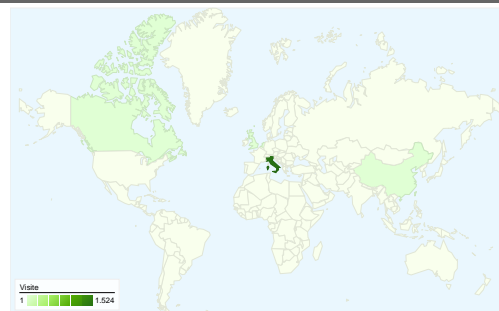

**Visitatori**  
**825**

**Panoramica dei contenuti**

Pagine	Visualizzazioni di pagina	% visualizzazioni di pagina
/	998	17,18%
/Foto-2010.196.0.html	308	5,30%
/Necrologi.165.0.html	302	5,20%
/Ricreatorio-San-	261	4,49%
/Home.2.0.html?no_cache=1	239	4,12%

**Panoramica sulle sorgenti di traffico**

- **Motori di ricerca**  
718,00 (46,26%)
- **Traffico diretto**  
678,00 (43,69%)
- **Siti referenti**  
156,00 (10,05%)

**Overlay mappa**

## 825 persone hanno visitato questo sito

1.552 Visite

825 Visitatori unici assoluti

5.808 Visualizzazioni di pagina

3,74 Media visualizzazioni di pagina

00:02:23 Tempo sul sito

45,04% Frequenza di rimbalzo

## 1.552 visite provenienti da 15 Paesi/zona