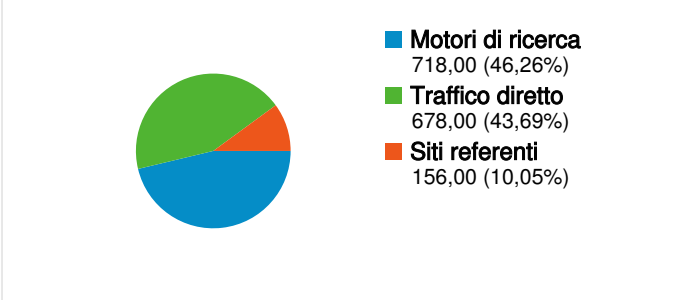

Uso del sito

1.552 Visite

45,04% Frequenza di rimbalzo

5.808 Visualizzazioni di pagina

00:02:23 Tempo medio sul sito

3,74 Pagine/Visita

46,20% % Nuove visite

Panoramica visitatori

Panoramica sulle sorgenti di traffico

Overlay mappa

825 persone hanno visitato questo sito

 1.552 Visite

 825 Visitatori unici assoluti

 5.808 Visualizzazioni di pagina

 3,74 Media visualizzazioni di pagina

Tutte le sorgenti di traffico hanno generato un totale di 1.552 visite

43,69% Traffico diretto

10,05% Siti referenti

46,26% Motori di ricerca

■ Motori di ricerca
718,00 (46,26%)
■ Traffico diretto
678,00 (43,69%)
■ Siti referenti
156,00 (10,05%)

1.552 visite provenienti da 15 Paesi/zone

Uso del sito

Paese/zona	Visite	Pagine/Visita	Tempo medio sul sito	% Nuove visite	Frequenza di rimbalzo
Visite 1.552 % del totale del sito: 100,00%	Pagine/Visita 3,74 Media sito: 3,74 (0,00%)	Tempo medio sul sito 00:02:23 Media sito: 00:02:23 (0,00%)	% Nuove visite 46,52% Media sito: 46,20% (0,70%)	Frequenza di rimbalzo 45,04% Media sito: 45,04% (0,00%)	
Italy	1.524	3,79	00:02:26	46,06%	44,62%
Netherlands	6	1,33	00:00:06	16,67%	83,33%
United Kingdom	3	1,67	00:00:19	100,00%	66,67%
Canada	3	1,33	00:00:26	100,00%	66,67%
China	3	1,00	00:00:00	33,33%	100,00%
Australia	2	2,00	00:01:06	50,00%	0,00%
Switzerland	2	1,00	00:00:00	100,00%	100,00%
United States	2	1,50	00:00:08	100,00%	50,00%
Macedonia [FYROM]	1	1,00	00:00:00	100,00%	100,00%
Romania	1	2,00	00:00:02	100,00%	0,00%