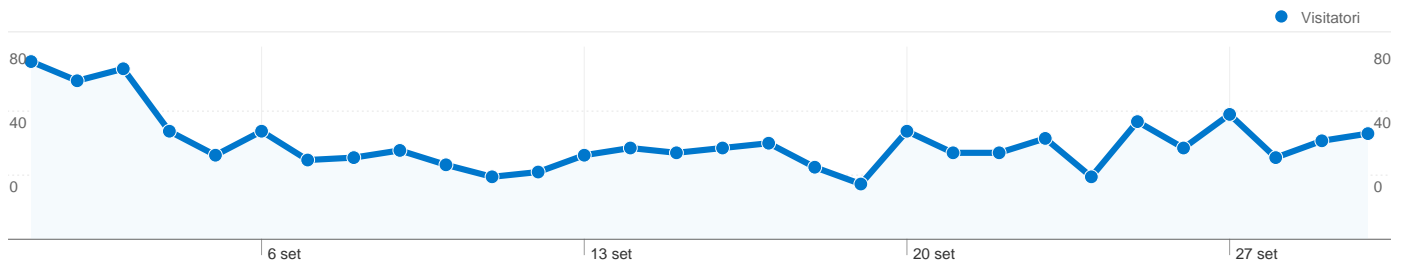

**Uso del sito**

**1.552** Visite

**45,04%** Frequenza di rimbalzo

**5.808** Visualizzazioni di pagina

**00:02:23** Tempo medio sul sito

**3,74** Pagine/Visita

**46,20%** % Nuove visite

**Panoramica visitatori**

**Visitatori**  
**825**

**Panoramica dei contenuti**

Pagine	Visualizzazioni di pagina	% visualizzazioni di pagina
/	998	17,18%
/Foto-2010.196.0.html	308	5,30%
/Necrologi.165.0.html	302	5,20%
/Ricreatorio-San-	261	4,49%
/Home.2.0.html?no_cache=1	239	4,12%

## 825 persone hanno visitato questo sito

1.552 Visite

825 Visitatori unici assoluti

5.808 Visualizzazioni di pagina

3,74 Media visualizzazioni di pagina

00:02:23 Tempo sul sito

45,04% Frequenza di rimbalzo

## 1.552 visite provenienti da 15 Paesi/zona