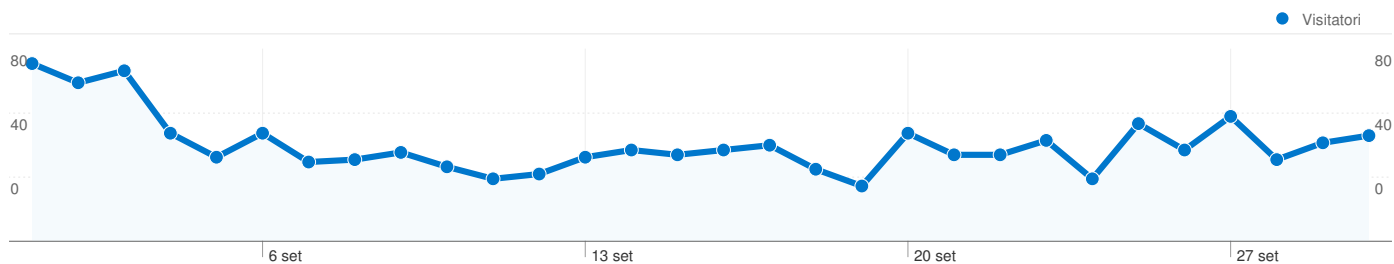

Uso del sito

1.552 Visite

45,04% Frequenza di rimbalzo

5.808 Visualizzazioni di pagina

00:02:23 Tempo medio sul sito

3,74 Pagine/Visita

46,20% % Nuove visite

Panoramica visitatori

Panoramica dei contenuti

Pagine	Visualizzazioni di pagina	% visualizzazioni di pagina
/	998	17,18%
/Foto-2010.196.0.html	308	5,30%
/Necrologi.165.0.html	302	5,20%
/Ricreatorio-San-	261	4,49%
/Home.2.0.html?no_cache=1	239	4,12%

Panoramica sulle sorgenti di traffico

Overlay mappa

825 persone hanno visitato questo sito

 1.552 Visite

 825 Visitatori unici assoluti

 5.808 Visualizzazioni di pagina

 3,74 Media visualizzazioni di pagina

Tutte le sorgenti di traffico hanno generato un totale di 1.552 visite

43,69% Traffico diretto

10,05% Siti referenti

46,26% Motori di ricerca

■ Motori di ricerca
718,00 (46,26%)
■ Traffico diretto
678,00 (43,69%)
■ Siti referenti
156,00 (10,05%)