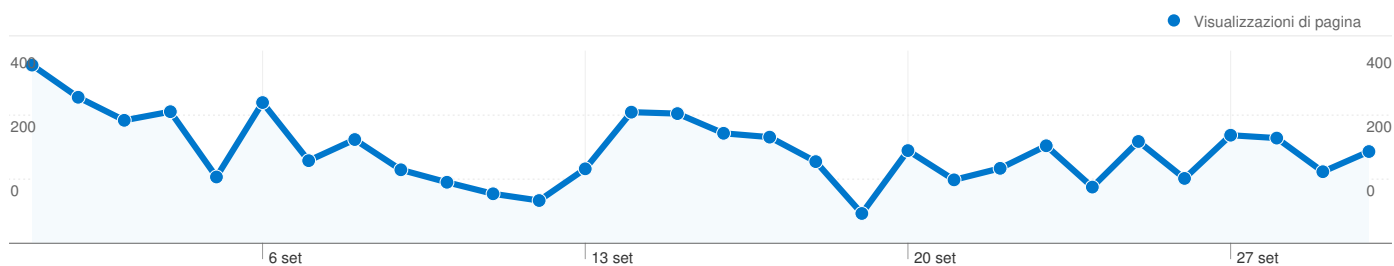

Tutte le sorgenti di traffico hanno generato un totale di 1.552 visite

43,69% Traffico diretto

10,05% Siti referenti

46,26% Motori di ricerca

■ Motori di ricerca
718,00 (46,26%)
■ Traffico diretto
678,00 (43,69%)
■ Siti referenti
156,00 (10,05%)

Principali sorgenti di traffico

Sorgenti	Visite	% visite	Parole chiave	Visite	% visite
(direct) ((none))	678	43,69%	www.ricre.org	110	15,32%
google (organic)	656	42,27%	ricre	69	9,61%
facebook.com (referral)	87	5,61%	ricre.org	56	7,80%
google.it (referral)	46	2,96%	ricreatorio san michele	44	6,13%
yahoo (organic)	30	1,93%	presepi 2010	39	5,43%

Le pagine di questo sito sono state visualizzate 5.808 volte in totale

 5.808 Visualizzazioni di pagina

 4.178 Visualizzazioni uniche

 45,04% Frequenza di rimbalzo

Contenuti principali

Pagine	Visualizzazioni di pagina	% visualizzazioni di pagina
/	998	17,18%
/Foto-2010.196.0.html	308	5,30%
/Necrologi.165.0.html	302	5,20%
/Ricreatorio-San-Michele.5.0.html?no_cache=1	261	4,49%
/Home.2.0.html?no_cache=1	239	4,12%