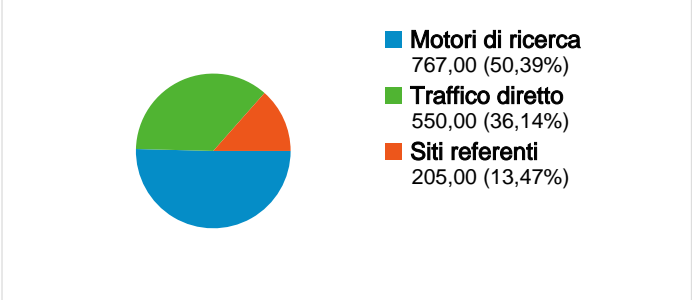

**Uso del sito**

**1.522** Visite

**52,17%** Frequenza di rimbalzo

**4.922** Visualizzazioni di pagina

**00:01:48** Tempo medio sul sito

**3,23** Pagine/Visita

**58,61%** % Nuove visite

**Panoramica visitatori**

**Overlay mappa**

**Panoramica sulle sorgenti di traffico**

**Contenuto per titolo**

Titolo pagina	Visualizzazioni di pagina	% visite
Home	890	18,08%
Necrologi	582	11,82%
Altaquota Online	252	5,12%
Ricreatorio San Michele	217	4,41%
Concorso presepi 2010	216	4,39%

Tutte le sorgenti di traffico hanno generato un totale di 1.522 visite

36,14% Traffico diretto

13,47% Siti referenti

50,39% Motori di ricerca

■ Motori di ricerca  
767,00 (50,39%)  
■ Traffico diretto  
550,00 (36,14%)  
■ Siti referenti  
205,00 (13,47%)

## 104 Titoli pagine sono stati visualizzati 4.922 volte in totale