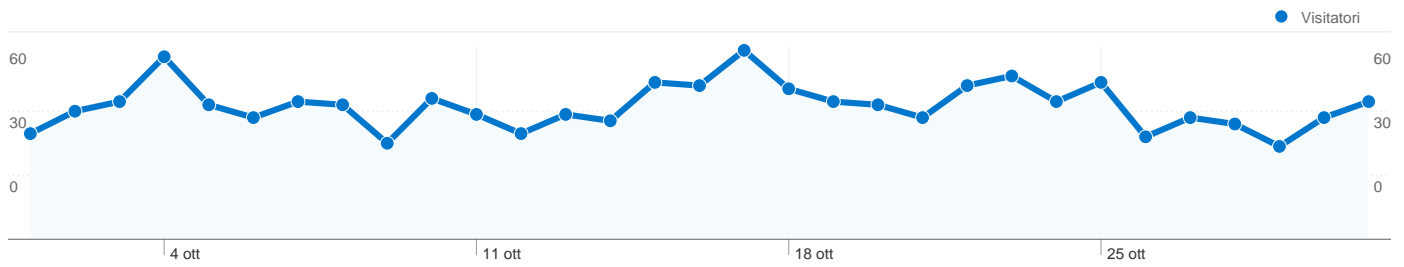

**Overlay mappa**

**Panoramica sulle sorgenti di traffico**

**Contenuto per titolo**

Titolo pagina	Visualizzazioni di pagina	% visite
Home	890	18,08%
Necrologi	582	11,82%
Altaquota Online	252	5,12%
Ricreatorio San Michele	217	4,41%
Concorso presepi 2010	216	4,39%

## 988 persone hanno visitato questo sito

1.522 Visite

988 Visitatori unici assoluti

4.922 Visualizzazioni di pagina

3,23 Media visualizzazioni di pagina

00:01:48 Tempo sul sito

52,17% Frequenza di rimbalzo

Tutte le sorgenti di traffico hanno generato un totale di 1.522 visite

36,14% Traffico diretto

13,47% Siti referenti

50,39% Motori di ricerca

■ Motori di ricerca  
767,00 (50,39%)  
■ Traffico diretto  
550,00 (36,14%)  
■ Siti referenti  
205,00 (13,47%)

## 104 Titoli pagine sono stati visualizzati 4.922 volte in totale