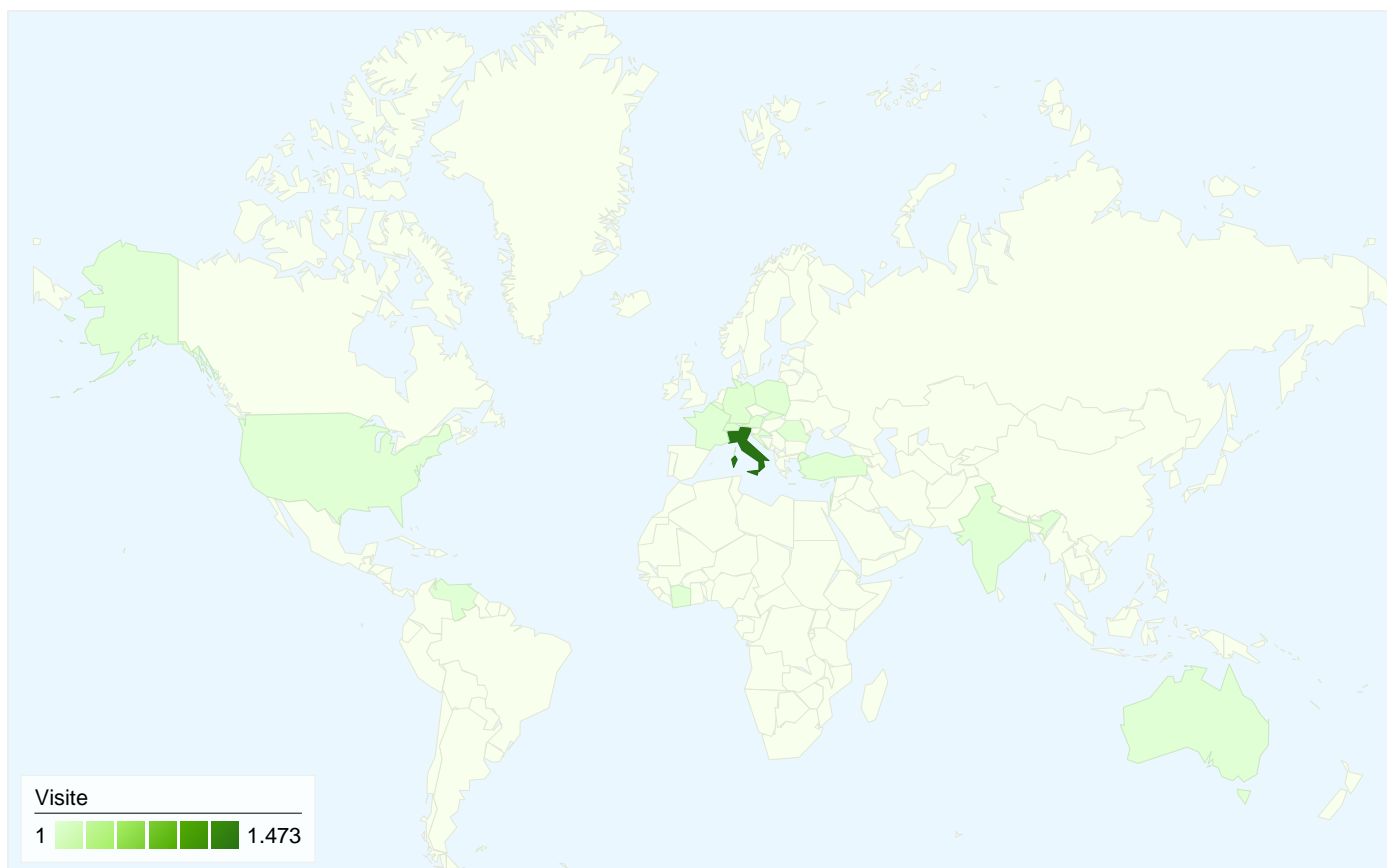

Tutte le sorgenti di traffico hanno generato un totale di 1.522 visite

36,14% Traffico diretto

13,47% Siti referenti

50,39% Motori di ricerca

■ Motori di ricerca  
767,00 (50,39%)  
■ Traffico diretto  
550,00 (36,14%)  
■ Siti referenti  
205,00 (13,47%)

## Principali sorgenti di traffico

Sorgenti	Visite	% visite	Parole chiave	Visite	% visite
google (organic)	678	44,55%	ricre	75	9,78%
(direct) ((none))	550	36,14%	www.ricre.org	68	8,87%
google.it (referral)	89	5,85%	presepi 2010	55	7,17%
facebook.com (referral)	68	4,47%	ricreatorio san michele	41	5,35%
yahoo (organic)	47	3,09%	ricre.org	37	4,82%

## 1.522 visite provenienti da 17 Paesi/zona