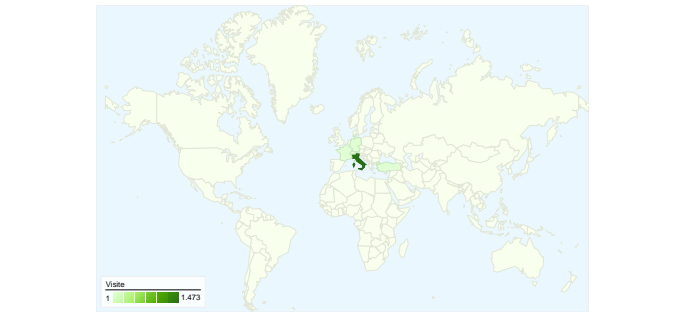

Overlay mappa