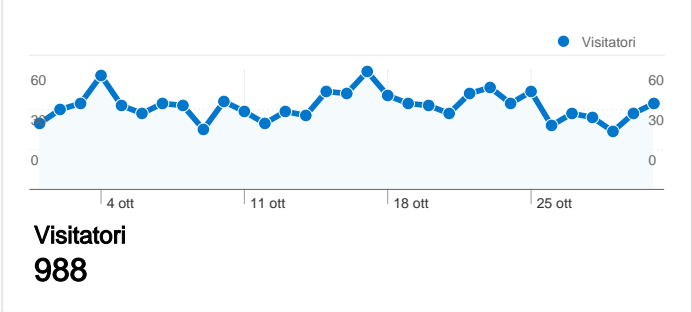

**Uso del sito**

**1.522** Visite

**52,17%** Frequenza di rimbalzo

**4.922** Visualizzazioni di pagina

**00:01:48** Tempo medio sul sito

**3,23** Pagine/Visita

**58,61%** % Nuove visite

**Panoramica visitatori**

**Overlay mappa**

**Panoramica sulle sorgenti di traffico**

**Contenuto per titolo**

Titolo pagina	Visualizzazioni di pagina	% visite
Home	890	18,08%
Necrologi	582	11,82%
Altaquota Online	252	5,12%
Ricreatorio San Michele	217	4,41%
Concorso presepi 2010	216	4,39%

## 988 persone hanno visitato questo sito

1.522 Visite

988 Visitatori unici assoluti

4.922 Visualizzazioni di pagina

3,23 Media visualizzazioni di pagina

00:01:48 Tempo sul sito

52,17% Frequenza di rimbalzo

## 104 Titoli pagine sono stati visualizzati 4.922 volte in totale