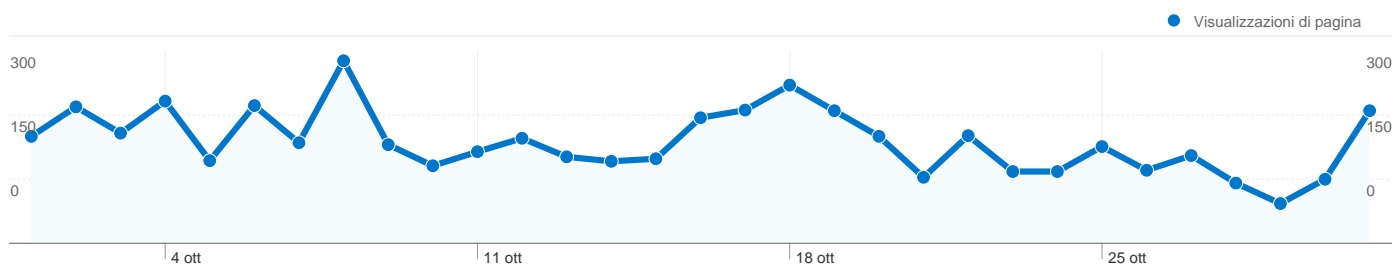

104 Titoli pagine sono stati visualizzati 4.922 volte in totale

Rendimento contenuti

Visualizzazioni di pagina 4.922 % del totale del sito: 100,00%	Visualizzazioni di pagina uniche 3.490 % del totale del sito: 100,00%	Tempo medio sulla pagina 00:00:48 Media sito: 00:00:48 (0,00%)	Frequenza di rimbalzo 52,17% Media sito: 52,17% (0,00%)	% uscita 30,92% Media sito: 30,92% (0,00%)	Indice $ US$ 0,00 Media sito: US$ 0,00 (0,00%)	
Titolo pagina	Visualizzazioni di pagina	Visualizzazioni di pagina uniche	Tempo medio sulla pagina	Frequenza di rimbalzo	% uscita	Indice $
Home	890	656	00:00:57	42,20%	40,90%	US$ 0,00
Necrologi	582	321	00:00:21	50,00%	17,87%	US$ 0,00
Altaquota Online	252	168	00:00:17	20,00%	9,92%	US$ 0,00
Ricreatorio San Michele	217	159	00:00:28	21,52%	17,05%	US$ 0,00
Concorso presepi 2010	216	164	00:01:18	69,51%	74,54%	US$ 0,00
(not set)	182	140	00:00:24	0,00%	7,14%	US$ 0,00
Il Passator Cortese	144	98	00:01:09	73,21%	51,39%	US$ 0,00
Radio presenza	128	60	00:00:44	0,00%	7,03%	US$ 0,00
Inaugurazione baracca	127	92	00:03:11	46,67%	36,22%	US$ 0,00
Buona la prima!	126	105	00:01:34	75,81%	54,76%	US$ 0,00

1 - 10 di 104