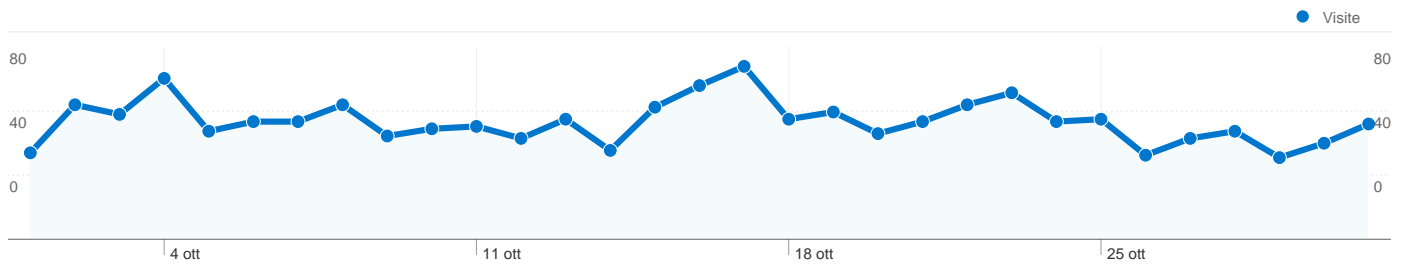

Tutte le sorgenti di traffico hanno generato un totale di 1.522 visite

36,14% Traffico diretto

13,47% Siti referenti

50,39% Motori di ricerca

■ Motori di ricerca
767,00 (50,39%)
■ Traffico diretto
550,00 (36,14%)
■ Siti referenti
205,00 (13,47%)

Principali sorgenti di traffico

Sorgenti	Visite	% visite	Parole chiave	Visite	% visite
google (organic)	678	44,55%	ricre	75	9,78%
(direct) ((none))	550	36,14%	www.ricre.org	68	8,87%
google.it (referral)	89	5,85%	presepi 2010	55	7,17%
facebook.com (referral)	68	4,47%	ricreatorio san michele	41	5,35%
yahoo (organic)	47	3,09%	ricre.org	37	4,82%