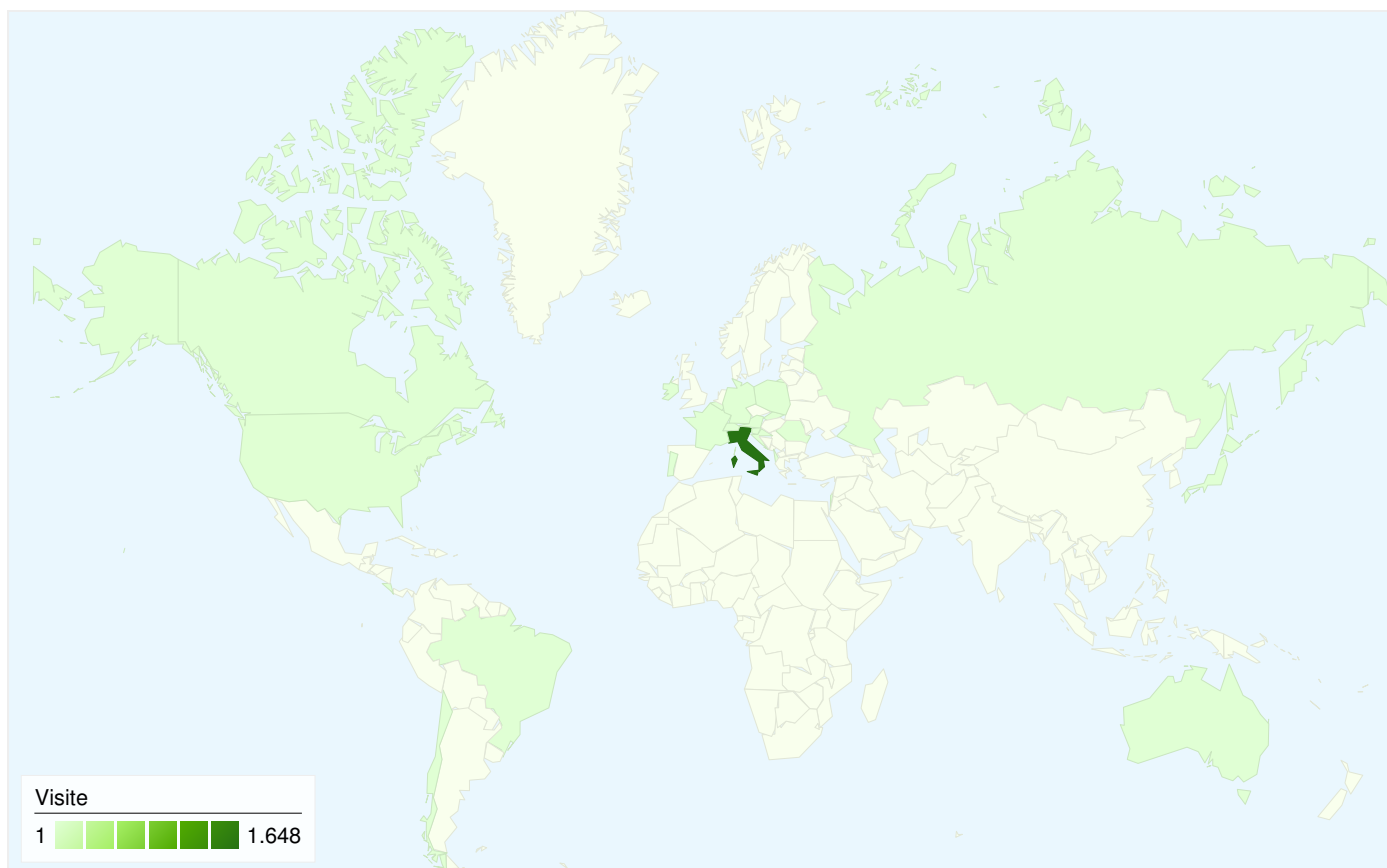

Panoramica sulle sorgenti di traffico

Overlay mappa

1.106 persone hanno visitato questo sito

1.693 Visite

1.106 Visitatori unici assoluti

5.376 Visualizzazioni di pagina

3,18 Media visualizzazioni di pagina

Tutte le sorgenti di traffico hanno generato un totale di 1.693 visite

30,83% Traffico diretto

19,02% Siti referenti

50,15% Motori di ricerca

■ Motori di ricerca
849,00 (50,15%)

■ Traffico diretto
522,00 (30,83%)

Le pagine di questo sito sono state visualizzate 5.376 volte in totale

 **5.376** Visualizzazioni di pagina

 **3.853** Visualizzazioni uniche

 **48,85%** Frequenza di rimbalzo

Contenuti principali

Pagine	Visualizzazioni di pagina	% visualizzazioni di pagina
/	895	16,65%
/Notizia.42.0.html?no_cache=1&tx_ttnews[tt_news]=40&tx_ttne	324	6,03%
/Necrologi.165.0.html	279	5,19%
/Ricreatorio-San-Michele.5.0.html?no_cache=1	254	4,72%
/Radio-Presenza.183.0.html	252	4,69%

1.693 visite provenienti da 23 Paesi/zone

Uso del sito

Paese/zona	Visite	Pagine/Visita	Tempo medio sul sito	% Nuove visite	Frequenza di rimbalzo
Visite 1.693 % del totale del sito: 100,00%	Pagine/Visita 3,18 Media sito: 3,18 (0,00%)	Tempo medio sul sito 00:01:48 Media sito: 00:01:48 (0,00%)	% Nuove visite 59,36% Media sito: 59,24% (0,20%)	Frequenza di rimbalzo 48,85% Media sito: 48,85% (0,00%)	
Italy	1.648	3,19	00:01:48	58,80%	48,36%
United States	6	1,33	00:01:11	83,33%	83,33%
Slovakia	5	9,00	00:09:45	0,00%	0,00%
Switzerland	5	1,80	00:01:34	100,00%	40,00%
Brazil	4	2,50	00:01:17	100,00%	50,00%
Japan	3	1,00	00:00:00	66,67%	100,00%
Israel	2	1,00	00:00:00	0,00%	100,00%
Slovenia	2	10,00	00:06:26	100,00%	50,00%
Poland	2	1,00	00:00:00	100,00%	100,00%
Albania	2	1,50	00:00:05	100,00%	50,00%