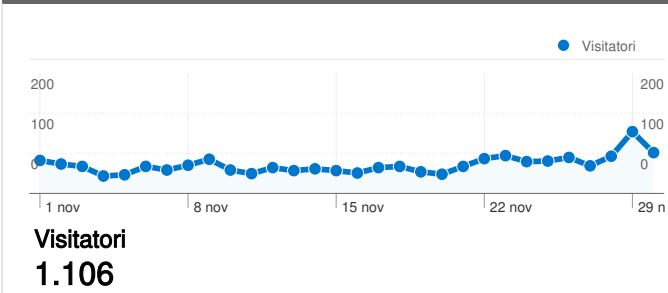

Uso del sito

1.693 Visite

48,85% Frequenza di rimbalzo

5.376 Visualizzazioni di pagina

00:01:48 Tempo medio sul sito

3,18 Pagine/Visita

59,24% % Nuove visite

Panoramica visitatori

Panoramica sulle sorgenti di traffico

Overlay mappa

1.106 persone hanno visitato questo sito

1.693 Visite

1.106 Visitatori unici assoluti

5.376 Visualizzazioni di pagina

3,18 Media visualizzazioni di pagina

Tutte le sorgenti di traffico hanno generato un totale di 1.693 visite

30,83% Traffico diretto

19,02% Siti referenti

50,15% Motori di ricerca

■ Motori di ricerca
849,00 (50,15%)

■ Traffico diretto
522,00 (30,83%)

1.693 visite provenienti da 23 Paesi/zone

Uso del sito

Paese/zona	Visite	Pagine/Visita	Tempo medio sul sito	% Nuove visite	Frequenza di rimbalzo
Visite 1.693 % del totale del sito: 100,00%	Pagine/Visita 3,18 Media sito: 3,18 (0,00%)	Tempo medio sul sito 00:01:48 Media sito: 00:01:48 (0,00%)	% Nuove visite 59,36% Media sito: 59,24% (0,20%)	Frequenza di rimbalzo 48,85% Media sito: 48,85% (0,00%)	
Italy	1.648	3,19	00:01:48	58,80%	48,36%
United States	6	1,33	00:01:11	83,33%	83,33%
Slovakia	5	9,00	00:09:45	0,00%	0,00%
Switzerland	5	1,80	00:01:34	100,00%	40,00%
Brazil	4	2,50	00:01:17	100,00%	50,00%
Japan	3	1,00	00:00:00	66,67%	100,00%
Israel	2	1,00	00:00:00	0,00%	100,00%
Slovenia	2	10,00	00:06:26	100,00%	50,00%
Poland	2	1,00	00:00:00	100,00%	100,00%
Albania	2	1,50	00:00:05	100,00%	50,00%