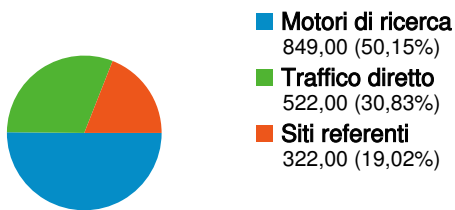

Uso del sito

1.693 Visite

48,85% Frequenza di rimbalzo

5.376 Visualizzazioni di pagina

00:01:48 Tempo medio sul sito

3,18 Pagine/Visita

59,24% % Nuove visite

Panoramica visitatori

Panoramica sulle sorgenti di traffico

Overlay mappa

1.106 persone hanno visitato questo sito

1.693 Visite

1.106 Visitatori unici assoluti

5.376 Visualizzazioni di pagina

3,18 Media visualizzazioni di pagina

Tutte le sorgenti di traffico hanno generato un totale di 1.693 visite

30,83% Traffico diretto

19,02% Siti referenti

50,15% Motori di ricerca

■ Motori di ricerca
849,00 (50,15%)

■ Traffico diretto
522,00 (30,83%)

1.693 visite provenienti da 23 Paesi/zone

Uso del sito

Paese/zona	Visite	Pagine/Visita	Tempo medio sul sito	% Nuove visite	Frequenza di rimbalzo
Visite 1.693 % del totale del sito: 100,00%	Pagine/Visita 3,18 Media sito: 3,18 (0,00%)	Tempo medio sul sito 00:01:48 Media sito: 00:01:48 (0,00%)	% Nuove visite 59,36% Media sito: 59,24% (0,20%)	Frequenza di rimbalzo 48,85% Media sito: 48,85% (0,00%)	
Italy	1.648	3,19	00:01:48	58,80%	48,36%
United States	6	1,33	00:01:11	83,33%	83,33%
Slovakia	5	9,00	00:09:45	0,00%	0,00%
Switzerland	5	1,80	00:01:34	100,00%	40,00%
Brazil	4	2,50	00:01:17	100,00%	50,00%
Japan	3	1,00	00:00:00	66,67%	100,00%
Israel	2	1,00	00:00:00	0,00%	100,00%
Slovenia	2	10,00	00:06:26	100,00%	50,00%
Poland	2	1,00	00:00:00	100,00%	100,00%
Albania	2	1,50	00:00:05	100,00%	50,00%