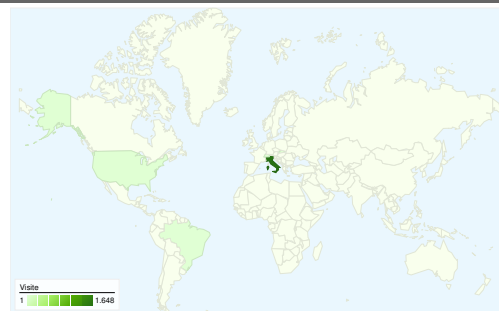

Uso del sito

1.693 Visite

48,85% Frequenza di rimbalzo

5.376 Visualizzazioni di pagina

00:01:48 Tempo medio sul sito

3,18 Pagine/Visita

59,24% % Nuove visite

Panoramica visitatori

Panoramica sulle sorgenti di traffico

Overlay mappa

1.106 persone hanno visitato questo sito

1.693 Visite

1.106 Visitatori unici assoluti

5.376 Visualizzazioni di pagina

3,18 Media visualizzazioni di pagina

Tutte le sorgenti di traffico hanno generato un totale di 1.693 visite

30,83% Traffico diretto

19,02% Siti referenti

50,15% Motori di ricerca

■ Motori di ricerca
849,00 (50,15%)

■ Traffico diretto
522,00 (30,83%)

1.693 visite provenienti da 23 Paesi/zone

Uso del sito

Paese/zona	Visite	Pagine/Visita	Tempo medio sul sito	% Nuove visite	Frequenza di rimbalzo
Visite 1.693 % del totale del sito: 100,00%	Pagine/Visita 3,18 Media sito: 3,18 (0,00%)	Tempo medio sul sito 00:01:48 Media sito: 00:01:48 (0,00%)	% Nuove visite 59,36% Media sito: 59,24% (0,20%)	Frequenza di rimbalzo 48,85% Media sito: 48,85% (0,00%)	
Italy	1.648	3,19	00:01:48	58,80%	48,36%
United States	6	1,33	00:01:11	83,33%	83,33%
Slovakia	5	9,00	00:09:45	0,00%	0,00%
Switzerland	5	1,80	00:01:34	100,00%	40,00%
Brazil	4	2,50	00:01:17	100,00%	50,00%
Japan	3	1,00	00:00:00	66,67%	100,00%
Israel	2	1,00	00:00:00	0,00%	100,00%
Slovenia	2	10,00	00:06:26	100,00%	50,00%
Poland	2	1,00	00:00:00	100,00%	100,00%
Albania	2	1,50	00:00:05	100,00%	50,00%