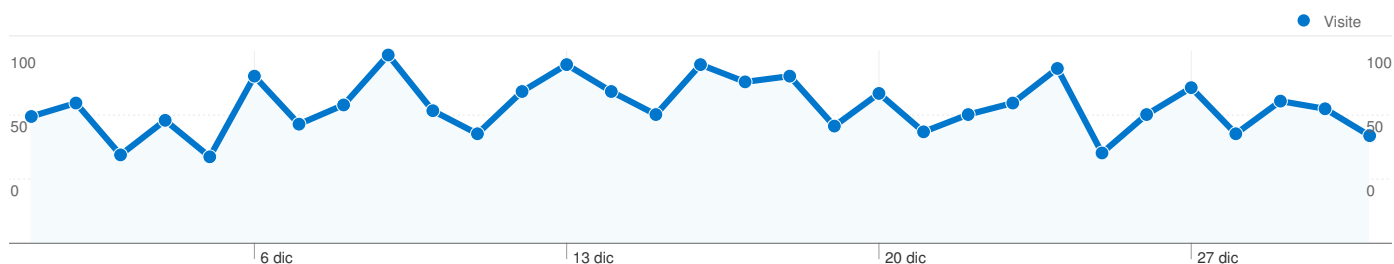

Uso del sito

2.201 Visite

45,12% Frequenza di rimbalzo

6.710 Visualizzazioni di pagina

00:02:17 Tempo medio sul sito

3,05 Pagine/Visita

64,24% % Nuove visite

Panoramica visitatori **Overlay mappa**

Panoramica sulle sorgenti di traffico **Contenuto per titolo**

Titolo pagina	Visualizzazioni di pagina	% visite
Home	1.246	18,57%
Radio Presenza	831	12,38%
Concorso presepi 2010	681	10,15%
Necrologi	524	7,81%
Altaquota Online	243	3,62%

1.524 persone hanno visitato questo sito

 **2.201** Visite

 **1.524** Visitatori unici assoluti

 **6.710** Visualizzazioni di pagina

 **3,05** Media visualizzazioni di pagina

 **00:02:17** Tempo sul sito

 **45,12%** Frequenza di rimbalzo

Tutte le sorgenti di traffico hanno generato un totale di 2.201 visite

 28,58% Traffico diretto

 29,30% Siti referenti

 42,12% Motori di ricerca

■ **Motori di ricerca**
927,00 (42,12%)

■ **Siti referenti**
645,00 (29,30%)