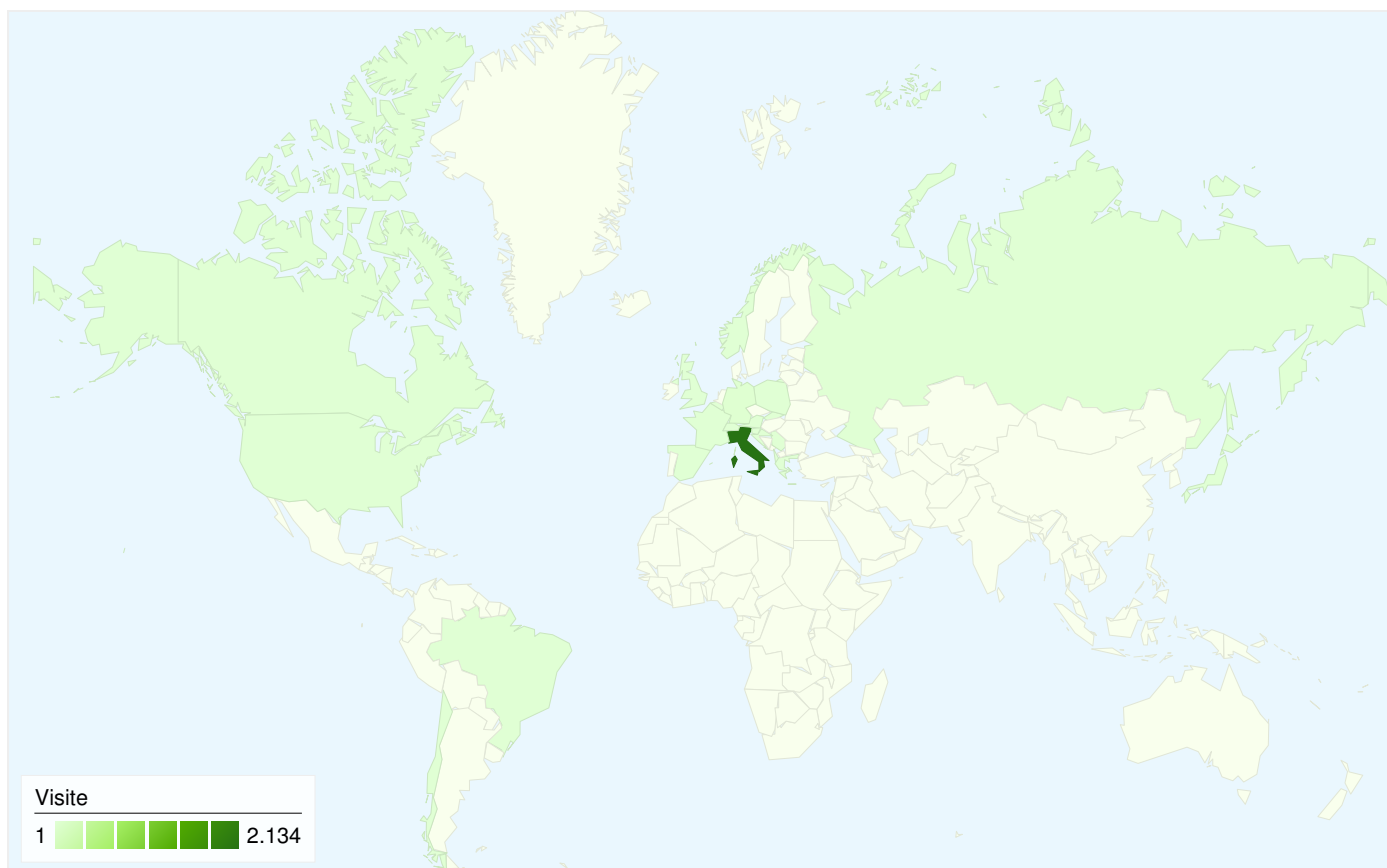

1.524 persone hanno visitato questo sito

 **2.201** Visite

 **1.524** Visitatori unici assoluti

 **6.710** Visualizzazioni di pagina

 **3,05** Media visualizzazioni di pagina

 **00:02:17** Tempo sul sito

 **45,12%** Frequenza di rimbalzo

Tutte le sorgenti di traffico hanno generato un totale di 2.201 visite

 28,58% Traffico diretto

 29,30% Siti referenti

 42,12% Motori di ricerca

■ **Motori di ricerca**
927,00 (42,12%)

■ **Siti referenti**
645,00 (29,30%)

2.201 visite provenienti da 24 Paesi/zona

Uso del sito

Paese/zona	Visite	Pagine/Visita	Tempo medio sul sito	% Nuove visite	Frequenza di rimbalzo
Visite 2.201 % del totale del sito: 100,00%	Pagine/Visita 3,05 Media sito: 3,05 (0,00%)	Tempo medio sul sito 00:02:17 Media sito: 00:02:17 (0,00%)	% Nuove visite 64,38% Media sito: 64,24% (0,21%)	Frequenza di rimbalzo 45,12% Media sito: 45,12% (0,00%)	
Italy	2.134	3,08	00:02:18	64,01%	44,70%
Germany	20	2,95	00:04:12	40,00%	35,00%
Spain	5	2,00	00:00:54	100,00%	60,00%
Switzerland	5	1,20	00:00:05	100,00%	80,00%
United States	5	1,40	00:00:07	80,00%	60,00%
Slovenia	4	1,75	00:00:32	100,00%	50,00%
Slovakia	3	3,00	00:01:53	33,33%	66,67%
France	3	1,00	00:00:00	100,00%	100,00%
Canada	2	8,00	00:02:17	100,00%	50,00%
Poland	2	2,00	00:00:04	100,00%	0,00%