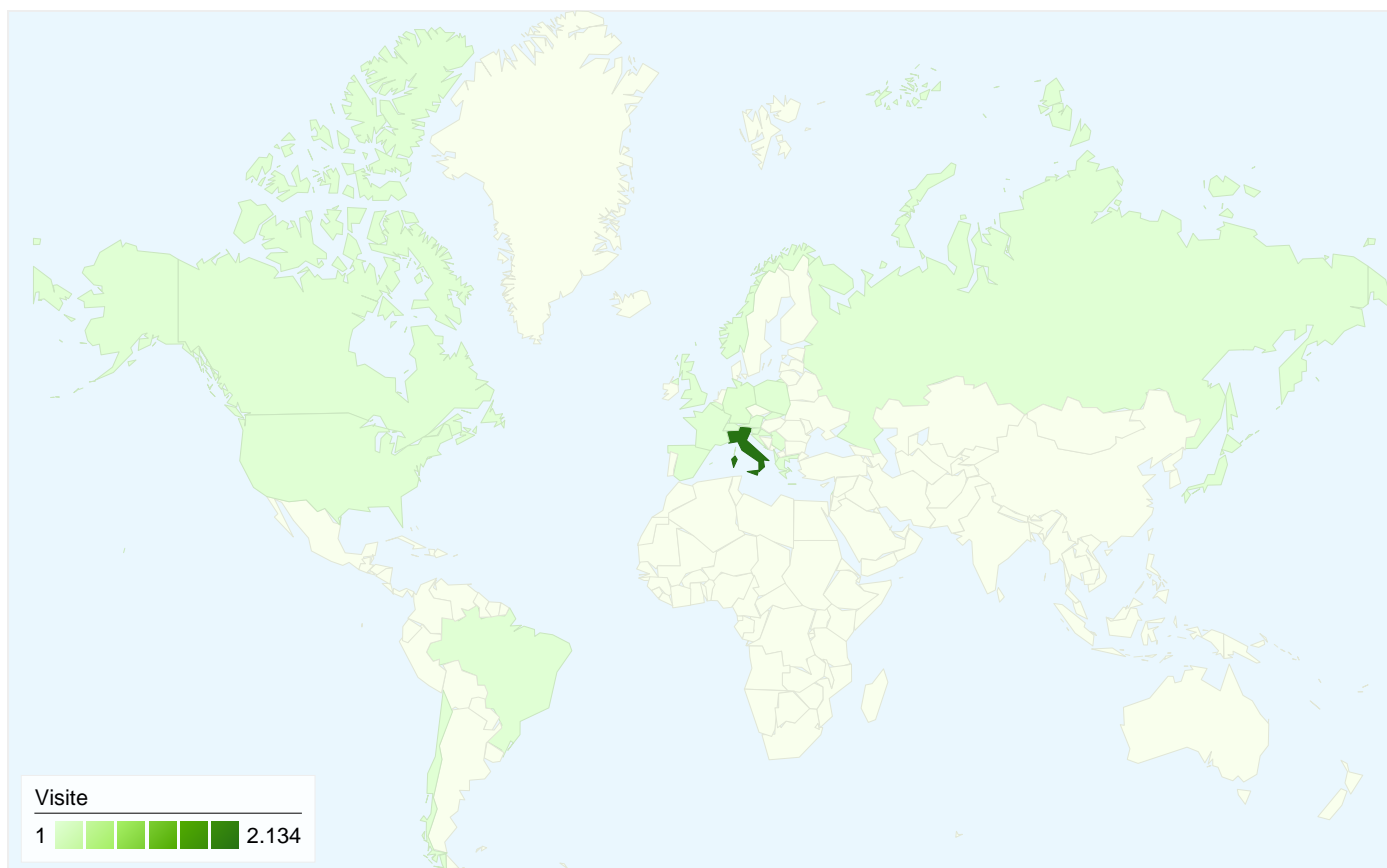

Visitatori
1.524

Overlay mappa

Panoramica sulle sorgenti di traffico

- **Motori di ricerca**
927,00 (42,12%)
- **Siti referenti**
645,00 (29,30%)
- **Traffico diretto**
629,00 (28,58%)

Contenuto per titolo

Tutte le sorgenti di traffico hanno generato un totale di 2.201 visite

 28,58% Traffico diretto

 29,30% Siti referenti

 42,12% Motori di ricerca

■ **Motori di ricerca**
927,00 (42,12%)

■ **Siti referenti**
645,00 (29,30%)

2.201 visite provenienti da 24 Paesi/zona

Uso del sito

Paese/zona	Visite	Pagine/Visita	Tempo medio sul sito	% Nuove visite	Frequenza di rimbalzo
Visite 2.201 % del totale del sito: 100,00%	Pagine/Visita 3,05 Media sito: 3,05 (0,00%)	Tempo medio sul sito 00:02:17 Media sito: 00:02:17 (0,00%)	% Nuove visite 64,38% Media sito: 64,24% (0,21%)	Frequenza di rimbalzo 45,12% Media sito: 45,12% (0,00%)	
Italy	2.134	3,08	00:02:18	64,01%	44,70%
Germany	20	2,95	00:04:12	40,00%	35,00%
Spain	5	2,00	00:00:54	100,00%	60,00%
Switzerland	5	1,20	00:00:05	100,00%	80,00%
United States	5	1,40	00:00:07	80,00%	60,00%
Slovenia	4	1,75	00:00:32	100,00%	50,00%
Slovakia	3	3,00	00:01:53	33,33%	66,67%
France	3	1,00	00:00:00	100,00%	100,00%
Canada	2	8,00	00:02:17	100,00%	50,00%
Poland	2	2,00	00:00:04	100,00%	0,00%