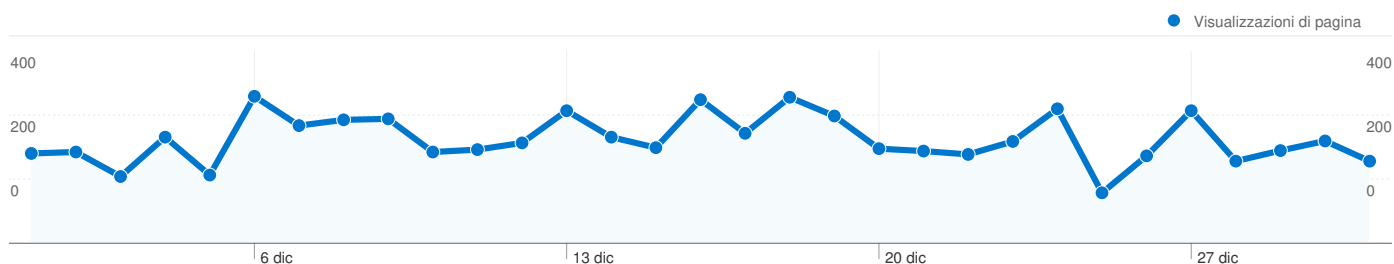

116 Titoli pagine sono stati visualizzati 6.710 volte in totale

Rendimento contenuti

Visualizzazioni di pagina	Visualizzazioni di pagina uniche	Tempo medio sulla pagina	Frequenza di rimbalzo	% uscita	Indice $	
6.710 % del totale del sito: 100,00%	4.902 % del totale del sito: 100,00%	00:01:07 Media sito: 00:01:07 (0,00%)	45,12% Media sito: 45,12% (0,00%)	32,80% Media sito: 32,80% (0,00%)	US$ 0,00 Media sito: US$ 0,00 (0,00%)	
Titolo pagina	Visualizzazioni di pagina	Visualizzazioni di pagina uniche	Tempo medio sulla pagina	Frequenza di rimbalzo	% uscita	Indice $
Home	1.246	965	00:00:58	22,44%	24,00%	US$ 0,00
Radio Presenza	831	578	00:02:08	57,04%	43,56%	US$ 0,00
Concorso presepi 2010	681	478	00:02:09	61,43%	69,02%	US$ 0,00
Necrologi	524	332	00:00:22	57,14%	21,95%	US$ 0,00
Altaquota Online	243	171	00:00:25	23,33%	10,29%	US$ 0,00
Ricreatorio San Michele	235	168	00:00:40	23,33%	17,02%	US$ 0,00
Il Passator Cortese	208	149	00:02:57	72,52%	64,90%	US$ 0,00
Il palinsesto	150	99	00:01:37	100,00%	34,67%	US$ 0,00
Benzinai di turno	145	96	00:00:47	69,14%	56,55%	US$ 0,00
Ultime pagine aggiornate	126	90	00:00:14	100,00%	10,32%	US$ 0,00

1 - 10 di 116