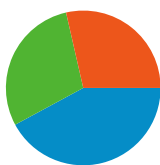

Uso del sito

2.201 Visite

45,12% Frequenza di rimbalzo

6.710 Visualizzazioni di pagina

00:02:17 Tempo medio sul sito

3,05 Pagine/Visita

64,24% % Nuove visite

Panoramica visitatori

Visitatori
1.524

Overlay mappa

Panoramica sulle sorgenti di traffico

- **Motori di ricerca**
927,00 (42,12%)
- **Siti referenti**
645,00 (29,30%)
- **Traffico diretto**
629,00 (28,58%)

Contenuto per titolo