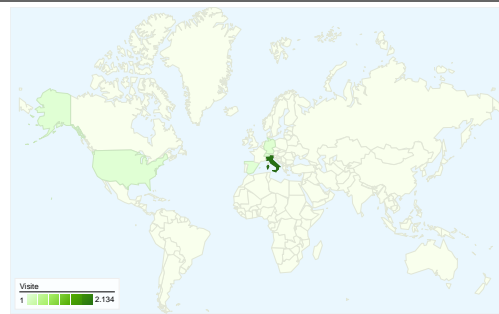

Uso del sito

2.201 Visite

45,12% Frequenza di rimbalzo

6.710 Visualizzazioni di pagina

00:02:17 Tempo medio sul sito

3,05 Pagine/Visita

64,24% % Nuove visite

Panoramica visitatori

Visitatori
1.524

Overlay mappa

Panoramica sulle sorgenti di traffico

- **Motori di ricerca**
927,00 (42,12%)
- **Siti referenti**
645,00 (29,30%)
- **Traffico diretto**
629,00 (28,58%)

Contenuto per titolo

Tutte le sorgenti di traffico hanno generato un totale di 2.201 visite

 28,58% Traffico diretto

 29,30% Siti referenti

 42,12% Motori di ricerca

■ **Motori di ricerca**
927,00 (42,12%)

■ **Siti referenti**
645,00 (29,30%)

2.201 visite provenienti da 24 Paesi/zona

Uso del sito

Paese/zona	Visite	Pagine/Visita	Tempo medio sul sito	% Nuove visite	Frequenza di rimbalzo
Visite 2.201 % del totale del sito: 100,00%	Pagine/Visita 3,05 Media sito: 3,05 (0,00%)	Tempo medio sul sito 00:02:17 Media sito: 00:02:17 (0,00%)	% Nuove visite 64,38% Media sito: 64,24% (0,21%)	Frequenza di rimbalzo 45,12% Media sito: 45,12% (0,00%)	
Italy	2.134	3,08	00:02:18	64,01%	44,70%
Germany	20	2,95	00:04:12	40,00%	35,00%
Spain	5	2,00	00:00:54	100,00%	60,00%
Switzerland	5	1,20	00:00:05	100,00%	80,00%
United States	5	1,40	00:00:07	80,00%	60,00%
Slovenia	4	1,75	00:00:32	100,00%	50,00%
Slovakia	3	3,00	00:01:53	33,33%	66,67%
France	3	1,00	00:00:00	100,00%	100,00%
Canada	2	8,00	00:02:17	100,00%	50,00%
Poland	2	2,00	00:00:04	100,00%	0,00%