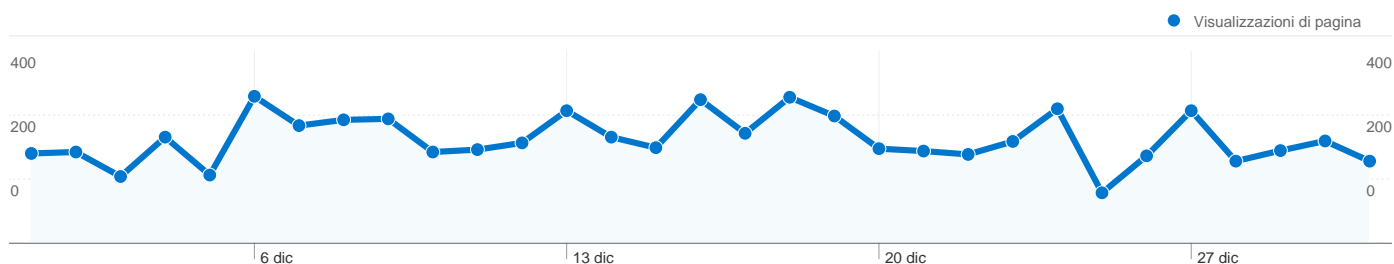

116 Titoli pagine sono stati visualizzati 6.710 volte in totale

Rendimento contenuti

Visualizzazioni di pagina	Visualizzazioni di pagina uniche	Tempo medio sulla pagina	Frequenza di rimbalzo	% uscita	Indice $	
6.710 % del totale del sito: 100,00%	4.902 % del totale del sito: 100,00%	00:01:07 Media sito: 00:01:07 (0,00%)	45,12% Media sito: 45,12% (0,00%)	32,80% Media sito: 32,80% (0,00%)	US$ 0,00 Media sito: US$ 0,00 (0,00%)	
Titolo pagina	Visualizzazioni di pagina	Visualizzazioni di pagina uniche	Tempo medio sulla pagina	Frequenza di rimbalzo	% uscita	Indice $
Home	1.246	965	00:00:58	22,44%	24,00%	US$ 0,00
Radio Presenza	831	578	00:02:08	57,04%	43,56%	US$ 0,00
Concorso presepi 2010	681	478	00:02:09	61,43%	69,02%	US$ 0,00
Necrologi	524	332	00:00:22	57,14%	21,95%	US$ 0,00
Altaquota Online	243	171	00:00:25	23,33%	10,29%	US$ 0,00
Ricreatorio San Michele	235	168	00:00:40	23,33%	17,02%	US$ 0,00
Il Passator Cortese	208	149	00:02:57	72,52%	64,90%	US$ 0,00
Il palinsesto	150	99	00:01:37	100,00%	34,67%	US$ 0,00
Benzinai di turno	145	96	00:00:47	69,14%	56,55%	US$ 0,00
Ultime pagine aggiornate	126	90	00:00:14	100,00%	10,32%	US$ 0,00

1 - 10 di 116