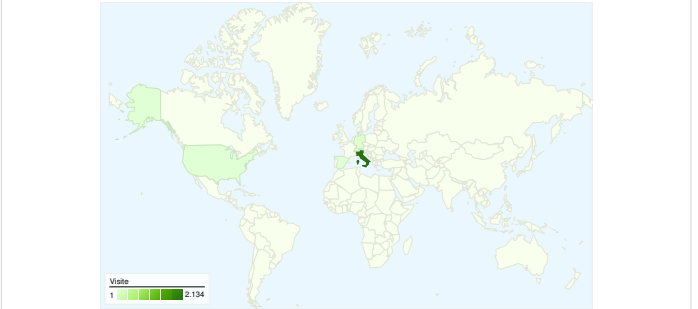

Uso del sito

2.201 Visite

45,12% Frequenza di rimbalzo

6.710 Visualizzazioni di pagina

00:02:17 Tempo medio sul sito

3,05 Pagine/Visita

64,24% % Nuove visite

Panoramica visitatori **Overlay mappa**

1.524 persone hanno visitato questo sito

 **2.201** Visite

 **1.524** Visitatori unici assoluti

 **6.710** Visualizzazioni di pagina

 **3,05** Media visualizzazioni di pagina

 **00:02:17** Tempo sul sito

 **45,12%** Frequenza di rimbalzo

Tutte le sorgenti di traffico hanno generato un totale di 2.201 visite

 28,58% Traffico diretto

 29,30% Siti referenti

 42,12% Motori di ricerca

■ **Motori di ricerca**
927,00 (42,12%)

■ **Siti referenti**
645,00 (29,30%)

2.201 visite provenienti da 24 Paesi/zona

Uso del sito

Paese/zona	Visite	Pagine/Visita	Tempo medio sul sito	% Nuove visite	Frequenza di rimbalzo
Visite 2.201 % del totale del sito: 100,00%	Pagine/Visita 3,05 Media sito: 3,05 (0,00%)	Tempo medio sul sito 00:02:17 Media sito: 00:02:17 (0,00%)	% Nuove visite 64,38% Media sito: 64,24% (0,21%)	Frequenza di rimbalzo 45,12% Media sito: 45,12% (0,00%)	
Italy	2.134	3,08	00:02:18	64,01%	44,70%
Germany	20	2,95	00:04:12	40,00%	35,00%
Spain	5	2,00	00:00:54	100,00%	60,00%
Switzerland	5	1,20	00:00:05	100,00%	80,00%
United States	5	1,40	00:00:07	80,00%	60,00%
Slovenia	4	1,75	00:00:32	100,00%	50,00%
Slovakia	3	3,00	00:01:53	33,33%	66,67%
France	3	1,00	00:00:00	100,00%	100,00%
Canada	2	8,00	00:02:17	100,00%	50,00%
Poland	2	2,00	00:00:04	100,00%	0,00%