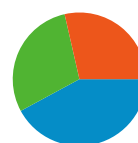

Profilo tecnico

Browser	Visite	% visite	Velocità connessione	Visite	% visite
Firefox	954	43,34%	DSL	1.232	55,97%
Internet Explorer	808	36,71%	Unknown	840	38,16%
Chrome	334	15,17%	Dialup	62	2,82%
Safari	86	3,91%	T1	41	1,86%
Opera	11	0,50%	OC3	14	0,64%

Tutte le sorgenti di traffico hanno generato un totale di 2.201 visite

 28,58% Traffico diretto

 29,30% Siti referenti

 42,12% Motori di ricerca

■ **Motori di ricerca**
927,00 (42,12%)

■ **Siti referenti**
645,00 (29,30%)