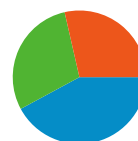

 **64,24%** Nuove visite

Profilo tecnico

Browser	Visite	% visite	Velocità connessione	Visite	% visite
Firefox	954	43,34%	DSL	1.232	55,97%
Internet Explorer	808	36,71%	Unknown	840	38,16%
Chrome	334	15,17%	Dialup	62	2,82%
Safari	86	3,91%	T1	41	1,86%
Opera	11	0,50%	OC3	14	0,64%

Tutte le sorgenti di traffico hanno generato un totale di 2.201 visite

 28,58% Traffico diretto

 29,30% Siti referenti

 42,12% Motori di ricerca

■ **Motori di ricerca**
927,00 (42,12%)

■ **Siti referenti**
645,00 (29,30%)