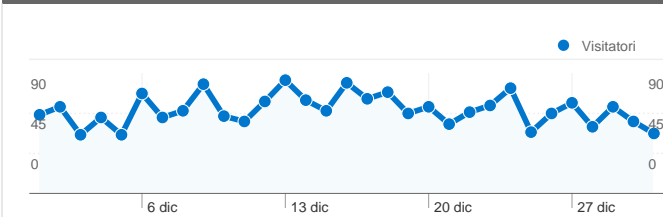

Uso del sito

2.201 Visite

45,12% Frequenza di rimbalzo

6.710 Visualizzazioni di pagina

00:02:17 Tempo medio sul sito

3,05 Pagine/Visita

64,24% % Nuove visite

Panoramica visitatori

 **2.201** Visite

 **1.524** Visitatori unici assoluti

 **6.710** Visualizzazioni di pagina

 **3,05** Media visualizzazioni di pagina

 **00:02:17** Tempo sul sito

 **45,12%** Frequenza di rimbalzo

 **64,24%** Nuove visite

Tutte le sorgenti di traffico hanno generato un totale di 2.201 visite

 28,58% Traffico diretto

 29,30% Siti referenti

 42,12% Motori di ricerca

■ **Motori di ricerca**
927,00 (42,12%)

■ **Siti referenti**
645,00 (29,30%)

2.201 visite provenienti da 24 Paesi/zona

Uso del sito

Paese/zona	Visite	Pagine/Visita	Tempo medio sul sito	% Nuove visite	Frequenza di rimbalzo
Visite 2.201 % del totale del sito: 100,00%	Pagine/Visita 3,05 Media sito: 3,05 (0,00%)	Tempo medio sul sito 00:02:17 Media sito: 00:02:17 (0,00%)	% Nuove visite 64,38% Media sito: 64,24% (0,21%)	Frequenza di rimbalzo 45,12% Media sito: 45,12% (0,00%)	
Italy	2.134	3,08	00:02:18	64,01%	44,70%
Germany	20	2,95	00:04:12	40,00%	35,00%
Spain	5	2,00	00:00:54	100,00%	60,00%
Switzerland	5	1,20	00:00:05	100,00%	80,00%
United States	5	1,40	00:00:07	80,00%	60,00%
Slovenia	4	1,75	00:00:32	100,00%	50,00%
Slovakia	3	3,00	00:01:53	33,33%	66,67%
France	3	1,00	00:00:00	100,00%	100,00%
Canada	2	8,00	00:02:17	100,00%	50,00%
Poland	2	2,00	00:00:04	100,00%	0,00%