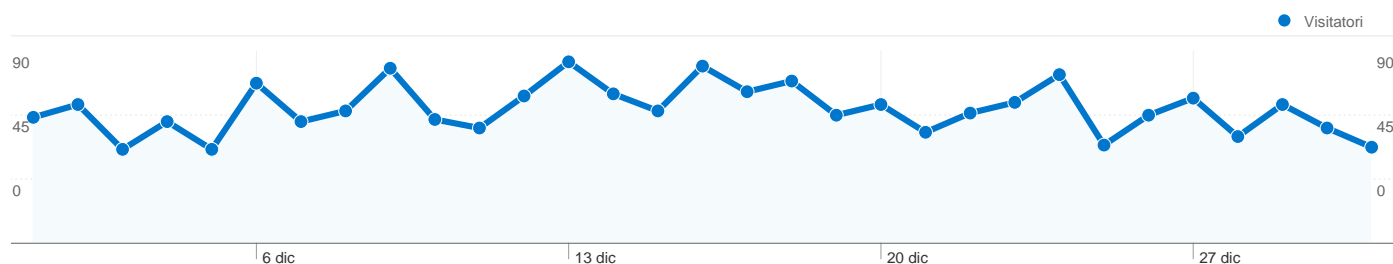

Uso del sito

2.201 Visite

45,12% Frequenza di rimbalzo

6.710 Visualizzazioni di pagina

00:02:17 Tempo medio sul sito

3,05 Pagine/Visita

64,24% % Nuove visite

Panoramica visitatori

Visitatori
1.524

Overlay mappa

Panoramica sulle sorgenti di traffico

- **Motori di ricerca**
927,00 (42,12%)
- **Siti referenti**
645,00 (29,30%)
- **Traffico diretto**
629,00 (28,58%)

Contenuto per titolo

Titolo pagina	Visualizzazioni di pagina	% visite
Home	1.246	18,57%
Radio Presenza	831	12,38%
Concorso presepi 2010	681	10,15%
Necrologi	524	7,81%
Altaquota Online	243	3,62%

1.524 persone hanno visitato questo sito

Tutte le sorgenti di traffico hanno generato un totale di 2.201 visite

 28,58% Traffico diretto

 29,30% Siti referenti

 42,12% Motori di ricerca

■ **Motori di ricerca**
927,00 (42,12%)

■ **Siti referenti**
645,00 (29,30%)