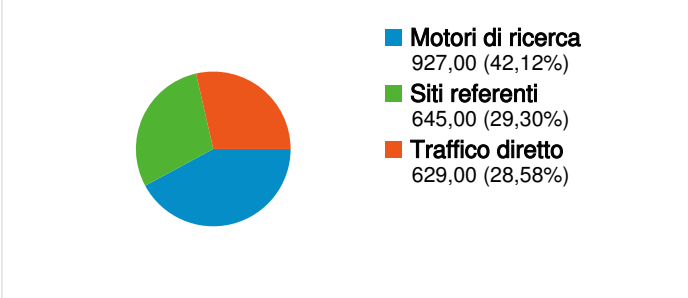

Uso del sito

2.201 Visite

45,12% Frequenza di rimbalzo

6.710 Visualizzazioni di pagina

00:02:17 Tempo medio sul sito

3,05 Pagine/Visita

64,24% % Nuove visite

Panoramica visitatori **Overlay mappa**

Panoramica sulle sorgenti di traffico **Contenuto per titolo**

Titolo pagina	Visualizzazioni di pagina	% visite
Home	1.246	18,57%
Radio Presenza	831	12,38%
Concorso presepi 2010	681	10,15%
Necrologi	524	7,81%
Altaquota Online	243	3,62%

1.524 persone hanno visitato questo sito

 **2.201** Visite

 **1.524** Visitatori unici assoluti

 **6.710** Visualizzazioni di pagina

 **3,05** Media visualizzazioni di pagina

 **00:02:17** Tempo sul sito

 **45,12%** Frequenza di rimbalzo

Tutte le sorgenti di traffico hanno generato un totale di 2.201 visite

 28,58% Traffico diretto

 29,30% Siti referenti

 42,12% Motori di ricerca

■ **Motori di ricerca**
927,00 (42,12%)

■ **Siti referenti**
645,00 (29,30%)