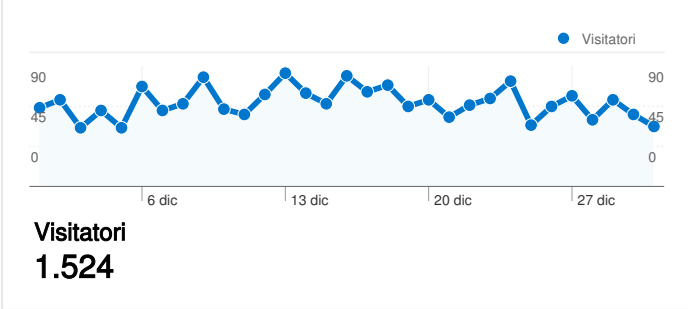

Uso del sito

2.201 Visite

45,12% Frequenza di rimbalzo

6.710 Visualizzazioni di pagina

00:02:17 Tempo medio sul sito

3,05 Pagine/Visita

64,24% % Nuove visite

Panoramica visitatori **Overlay mappa**

Panoramica sulle sorgenti di traffico **Contenuto per titolo**

Titolo pagina	Visualizzazioni di pagina	% visite
Home	1.246	18,57%
Radio Presenza	831	12,38%
Concorso presepi 2010	681	10,15%
Necrologi	524	7,81%
Altaquota Online	243	3,62%

1.524 persone hanno visitato questo sito

 **2.201** Visite

 **1.524** Visitatori unici assoluti

 **6.710** Visualizzazioni di pagina

 **3,05** Media visualizzazioni di pagina

 **00:02:17** Tempo sul sito

 **45,12%** Frequenza di rimbalzo

Tutte le sorgenti di traffico hanno generato un totale di 2.201 visite

 28,58% Traffico diretto

 29,30% Siti referenti

 42,12% Motori di ricerca

■ **Motori di ricerca**
927,00 (42,12%)

■ **Siti referenti**
645,00 (29,30%)