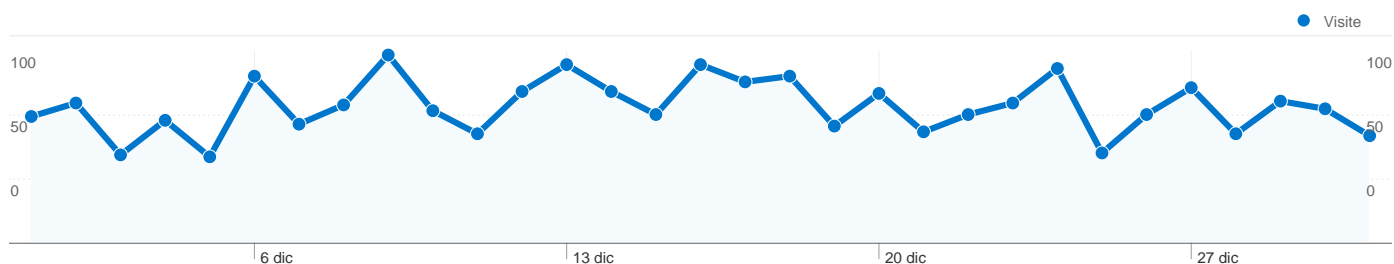

Uso del sito

2.201 Visite

45,12% Frequenza di rimbalzo

6.710 Visualizzazioni di pagina

00:02:17 Tempo medio sul sito

3,05 Pagine/Visita

64,24% % Nuove visite

Panoramica visitatori

Titolo pagina	Visualizzazioni di pagina	% visite
Home	1.246	18,57%
Radio Presenza	831	12,38%
Concorso presepi 2010	681	10,15%
Necrologi	524	7,81%
Altaquota Online	243	3,62%

1.524 persone hanno visitato questo sito

 **2.201** Visite

 **1.524** Visitatori unici assoluti

 **6.710** Visualizzazioni di pagina

 **3,05** Media visualizzazioni di pagina

 **00:02:17** Tempo sul sito

 **45,12%** Frequenza di rimbalzo

 **64,24%** Nuove visite

Tutte le sorgenti di traffico hanno generato un totale di 2.201 visite

 28,58% Traffico diretto

 29,30% Siti referenti

 42,12% Motori di ricerca

■ **Motori di ricerca**
927,00 (42,12%)

■ **Siti referenti**
645,00 (29,30%)