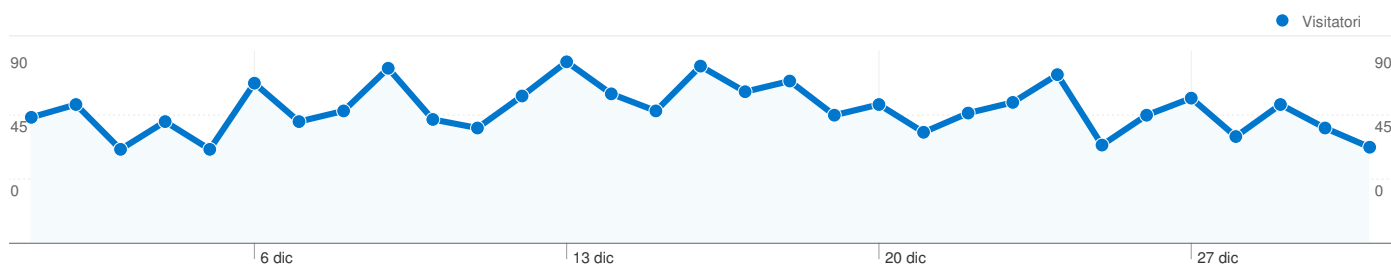

Uso del sito

2.201 Visite

45,12% Frequenza di rimbalzo

6.710 Visualizzazioni di pagina

00:02:17 Tempo medio sul sito

3,05 Pagine/Visita

64,24% % Nuove visite

Panoramica visitatori **Overlay mappa**

1.524 persone hanno visitato questo sito

 **2.201** Visite

 **1.524** Visitatori unici assoluti

 **6.710** Visualizzazioni di pagina

 **3,05** Media visualizzazioni di pagina

 **00:02:17** Tempo sul sito

 **45,12%** Frequenza di rimbalzo

Tutte le sorgenti di traffico hanno generato un totale di 2.201 visite

 28,58% Traffico diretto

 29,30% Siti referenti

 42,12% Motori di ricerca

■ **Motori di ricerca**
927,00 (42,12%)

■ **Siti referenti**
645,00 (29,30%)

2.201 visite provenienti da 24 Paesi/zona

Uso del sito

Paese/zona	Visite	Pagine/Visita	Tempo medio sul sito	% Nuove visite	Frequenza di rimbalzo
Visite 2.201 % del totale del sito: 100,00%	Pagine/Visita 3,05 Media sito: 3,05 (0,00%)	Tempo medio sul sito 00:02:17 Media sito: 00:02:17 (0,00%)	% Nuove visite 64,38% Media sito: 64,24% (0,21%)	Frequenza di rimbalzo 45,12% Media sito: 45,12% (0,00%)	
Italy	2.134	3,08	00:02:18	64,01%	44,70%
Germany	20	2,95	00:04:12	40,00%	35,00%
Spain	5	2,00	00:00:54	100,00%	60,00%
Switzerland	5	1,20	00:00:05	100,00%	80,00%
United States	5	1,40	00:00:07	80,00%	60,00%
Slovenia	4	1,75	00:00:32	100,00%	50,00%
Slovakia	3	3,00	00:01:53	33,33%	66,67%
France	3	1,00	00:00:00	100,00%	100,00%
Canada	2	8,00	00:02:17	100,00%	50,00%
Poland	2	2,00	00:00:04	100,00%	0,00%