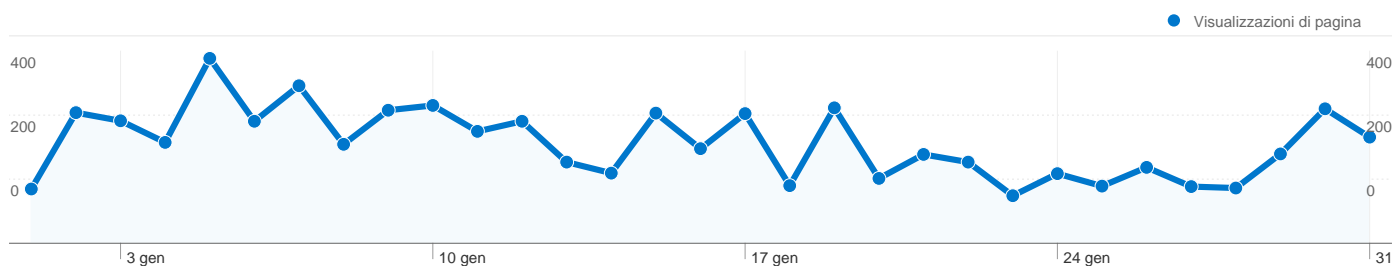

Le pagine di questo sito sono state visualizzate 6.459 volte in totale

6.459 Visualizzazioni di pagina

4.671 Visualizzazioni uniche

49,16% Frequenza di rimbalzo

Contenuti principali

Pagine	Visualizzazioni di pagina	% visualizzazioni di pagina
/	881	13,64%
/Radio-Presenza.183.0.html	563	8,72%
/Necrologi.165.0.html	411	6,36%
/Altaquota-Online.3.0.html	361	5,59%
/Il-Passator-Cortese.159.0.html	280	4,34%