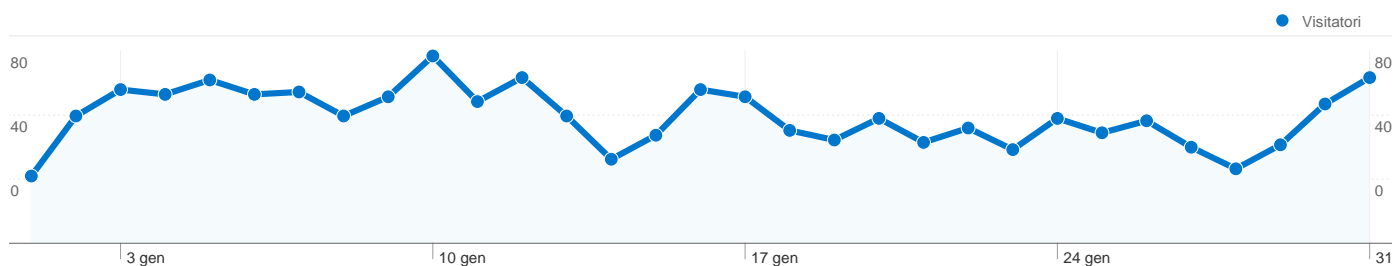

Uso del sito

1.953 Visite	49,16% Frequenza di rimbalzo
6.459 Visualizzazioni di pagina	00:02:08 Tempo medio sul sito
3,31 Pagine/Visita	53,71% % Nuove visite

Panoramica sulle sorgenti di traffico

Panoramica dei contenuti

Panoramica visitatori

Overlay mappa

Tutte le sorgenti di traffico hanno generato un totale di 1.953 visite

29,95% Traffico diretto

18,43% Siti referenti

51,61% Motori di ricerca

■ Motori di ricerca
1.008,00 (51,61%)
■ Traffico diretto
585,00 (29,95%)
■ Siti referenti
360,00 (18,43%)

Principali sorgenti di traffico

Sorgenti	Visite	% visite	Parole chiave	Visite	% visite
google (organic)	945	48,39%	ricre	78	7,74%
(direct) ((none))	585	29,95%	www.ricre.org	73	7,24%
facebook.com (referral)	183	9,37%	radio presenza	69	6,85%
google.it (referral)	128	6,55%	ricre.org	65	6,45%
bing (organic)	23	1,18%	altaquota cervignano	37	3,67%

1.188 persone hanno visitato questo sito

 **1.953** Visite

 **1.188** Visitatori unici assoluti

 **6.459** Visualizzazioni di pagina

 **3,31** Media visualizzazioni di pagina

 **00:02:08** Tempo sul sito

 **49,16%** Frequenza di rimbalzo