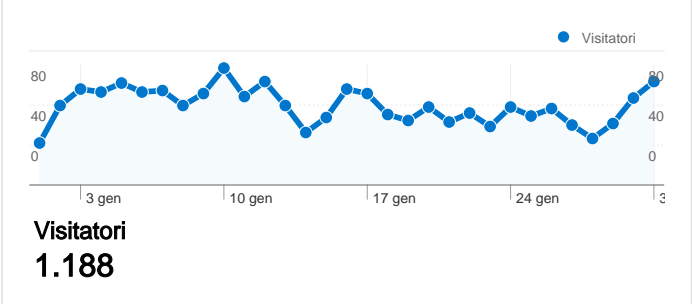

Uso del sito

1.953 Visite	49,16% Frequenza di rimbalzo
6.459 Visualizzazioni di pagina	00:02:08 Tempo medio sul sito
3,31 Pagine/Visita	53,71% % Nuove visite

Panoramica sulle sorgenti di traffico

Panoramica dei contenuti

Panoramica visitatori

Overlay mappa

Tutte le sorgenti di traffico hanno generato un totale di 1.953 visite

29,95% Traffico diretto

18,43% Siti referenti

51,61% Motori di ricerca

■ Motori di ricerca
1.008,00 (51,61%)
■ Traffico diretto
585,00 (29,95%)
■ Siti referenti
360,00 (18,43%)

1.188 persone hanno visitato questo sito

 **1.953** Visite

 **1.188** Visitatori unici assoluti

 **6.459** Visualizzazioni di pagina

 **3,31** Media visualizzazioni di pagina

 **00:02:08** Tempo sul sito

 **49,16%** Frequenza di rimbalzo

1.953 visite provenienti da 19 Paesi/zona

Uso del sito

Paese/zona	Visite	Pagine/Visita	Tempo medio sul sito	% Nuove visite	Frequenza di rimbalzo
Italy	1.913	3,33	00:02:08	53,42%	49,09%
Germany	8	2,38	00:02:48	12,50%	25,00%
Slovakia	6	3,00	00:00:54	83,33%	66,67%
United Kingdom	5	1,60	00:00:20	60,00%	60,00%
United States	3	2,00	00:00:21	66,67%	33,33%
Switzerland	3	2,00	00:00:39	100,00%	66,67%
Russia	2	1,50	00:00:04	100,00%	50,00%
Spain	2	2,00	00:21:48	100,00%	50,00%
Turkey	1	1,00	00:00:00	100,00%	100,00%
Slovenia	1	1,00	00:00:00	100,00%	100,00%