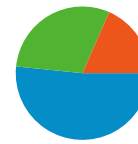

Panoramica visitatori

Overlay mappa

Tutte le sorgenti di traffico hanno generato un totale di 1.953 visite

29,95% Traffico diretto

18,43% Siti referenti

51,61% Motori di ricerca

■ Motori di ricerca
1.008,00 (51,61%)
■ Traffico diretto
585,00 (29,95%)
■ Siti referenti
360,00 (18,43%)

Principali sorgenti di traffico

Sorgenti	Visite	% visite	Parole chiave	Visite	% visite
google (organic)	945	48,39%	ricre	78	7,74%
(direct) ((none))	585	29,95%	www.ricre.org	73	7,24%
facebook.com (referral)	183	9,37%	radio presenza	69	6,85%
google.it (referral)	128	6,55%	ricre.org	65	6,45%
bing (organic)	23	1,18%	altaquota cervignano	37	3,67%