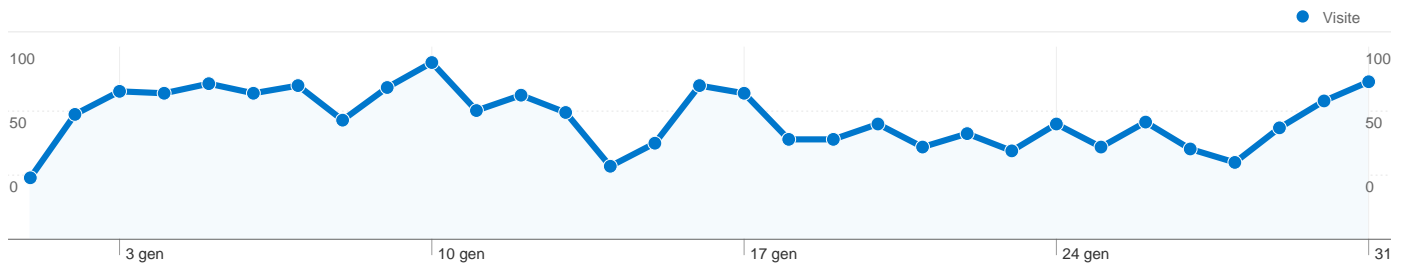

Uso del sito

1.953 Visite	49,16% Frequenza di rimbalzo
6.459 Visualizzazioni di pagina	00:02:08 Tempo medio sul sito
3,31 Pagine/Visita	53,71% % Nuove visite

Panoramica sulle sorgenti di traffico

Panoramica dei contenuti

Panoramica visitatori

Overlay mappa

Tutte le sorgenti di traffico hanno generato un totale di 1.953 visite

29,95% Traffico diretto

18,43% Siti referenti

51,61% Motori di ricerca

■ Motori di ricerca
1.008,00 (51,61%)
■ Traffico diretto
585,00 (29,95%)
■ Siti referenti
360,00 (18,43%)

1.188 persone hanno visitato questo sito

 **1.953** Visite

 **1.188** Visitatori unici assoluti

 **6.459** Visualizzazioni di pagina

 **3,31** Media visualizzazioni di pagina

 **00:02:08** Tempo sul sito

 **49,16%** Frequenza di rimbalzo

1.953 visite provenienti da 19 Paesi/zona

Uso del sito

Paese/zona	Visite	Pagine/Visita	Tempo medio sul sito	% Nuove visite	Frequenza di rimbalzo
Italy	1.913	3,33	00:02:08	53,42%	49,09%
Germany	8	2,38	00:02:48	12,50%	25,00%
Slovakia	6	3,00	00:00:54	83,33%	66,67%
United Kingdom	5	1,60	00:00:20	60,00%	60,00%
United States	3	2,00	00:00:21	66,67%	33,33%
Switzerland	3	2,00	00:00:39	100,00%	66,67%
Russia	2	1,50	00:00:04	100,00%	50,00%
Spain	2	2,00	00:21:48	100,00%	50,00%
Turkey	1	1,00	00:00:00	100,00%	100,00%
Slovenia	1	1,00	00:00:00	100,00%	100,00%