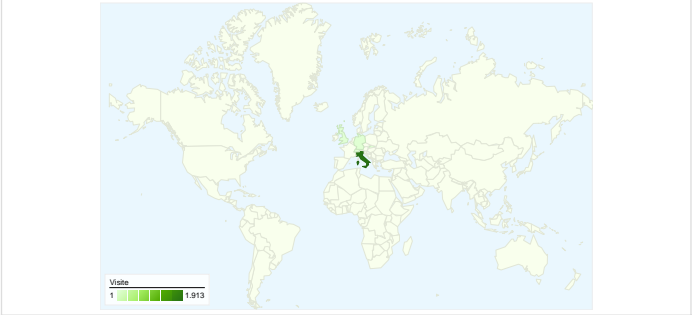

Uso del sito

1.953 Visite	49,16% Frequenza di rimbalzo
6.459 Visualizzazioni di pagina	00:02:08 Tempo medio sul sito
3,31 Pagine/Visita	53,71% % Nuove visite

Panoramica sulle sorgenti di traffico

Panoramica dei contenuti

Panoramica visitatori

Overlay mappa

Tutte le sorgenti di traffico hanno generato un totale di 1.953 visite

29,95% Traffico diretto

18,43% Siti referenti

51,61% Motori di ricerca

■ Motori di ricerca
1.008,00 (51,61%)
■ Traffico diretto
585,00 (29,95%)
■ Siti referenti
360,00 (18,43%)

1.188 persone hanno visitato questo sito

 **1.953** Visite

 **1.188** Visitatori unici assoluti

 **6.459** Visualizzazioni di pagina

 **3,31** Media visualizzazioni di pagina

 **00:02:08** Tempo sul sito

 **49,16%** Frequenza di rimbalzo

1.953 visite provenienti da 19 Paesi/zona

Uso del sito

Paese/zona	Visite	Pagine/Visita	Tempo medio sul sito	% Nuove visite	Frequenza di rimbalzo
Italy	1.913	3,33	00:02:08	53,42%	49,09%
Germany	8	2,38	00:02:48	12,50%	25,00%
Slovakia	6	3,00	00:00:54	83,33%	66,67%
United Kingdom	5	1,60	00:00:20	60,00%	60,00%
United States	3	2,00	00:00:21	66,67%	33,33%
Switzerland	3	2,00	00:00:39	100,00%	66,67%
Russia	2	1,50	00:00:04	100,00%	50,00%
Spain	2	2,00	00:21:48	100,00%	50,00%
Turkey	1	1,00	00:00:00	100,00%	100,00%
Slovenia	1	1,00	00:00:00	100,00%	100,00%