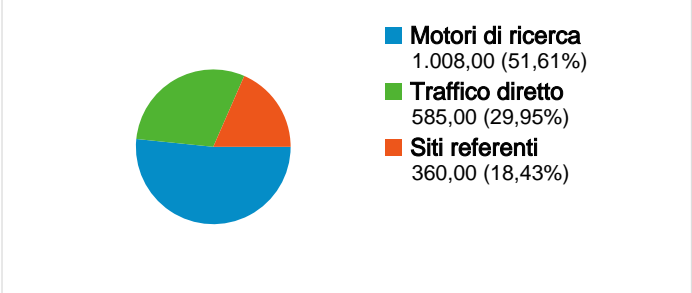

Uso del sito

1.953 Visite	49,16% Frequenza di rimbalzo
6.459 Visualizzazioni di pagina	00:02:08 Tempo medio sul sito
3,31 Pagine/Visita	53,71% % Nuove visite

Panoramica sulle sorgenti di traffico

Panoramica dei contenuti

Panoramica visitatori

Overlay mappa

Tutte le sorgenti di traffico hanno generato un totale di 1.953 visite

29,95% Traffico diretto

18,43% Siti referenti

51,61% Motori di ricerca

■ Motori di ricerca
1.008,00 (51,61%)
■ Traffico diretto
585,00 (29,95%)
■ Siti referenti
360,00 (18,43%)

1.953 visite provenienti da 19 Paesi/zona

Uso del sito

Paese/zona	Visite	Pagine/Visita	Tempo medio sul sito	% Nuove visite	Frequenza di rimbalzo
Italy	1.913	3,33	00:02:08	53,42%	49,09%
Germany	8	2,38	00:02:48	12,50%	25,00%
Slovakia	6	3,00	00:00:54	83,33%	66,67%
United Kingdom	5	1,60	00:00:20	60,00%	60,00%
United States	3	2,00	00:00:21	66,67%	33,33%
Switzerland	3	2,00	00:00:39	100,00%	66,67%
Russia	2	1,50	00:00:04	100,00%	50,00%
Spain	2	2,00	00:21:48	100,00%	50,00%
Turkey	1	1,00	00:00:00	100,00%	100,00%
Slovenia	1	1,00	00:00:00	100,00%	100,00%