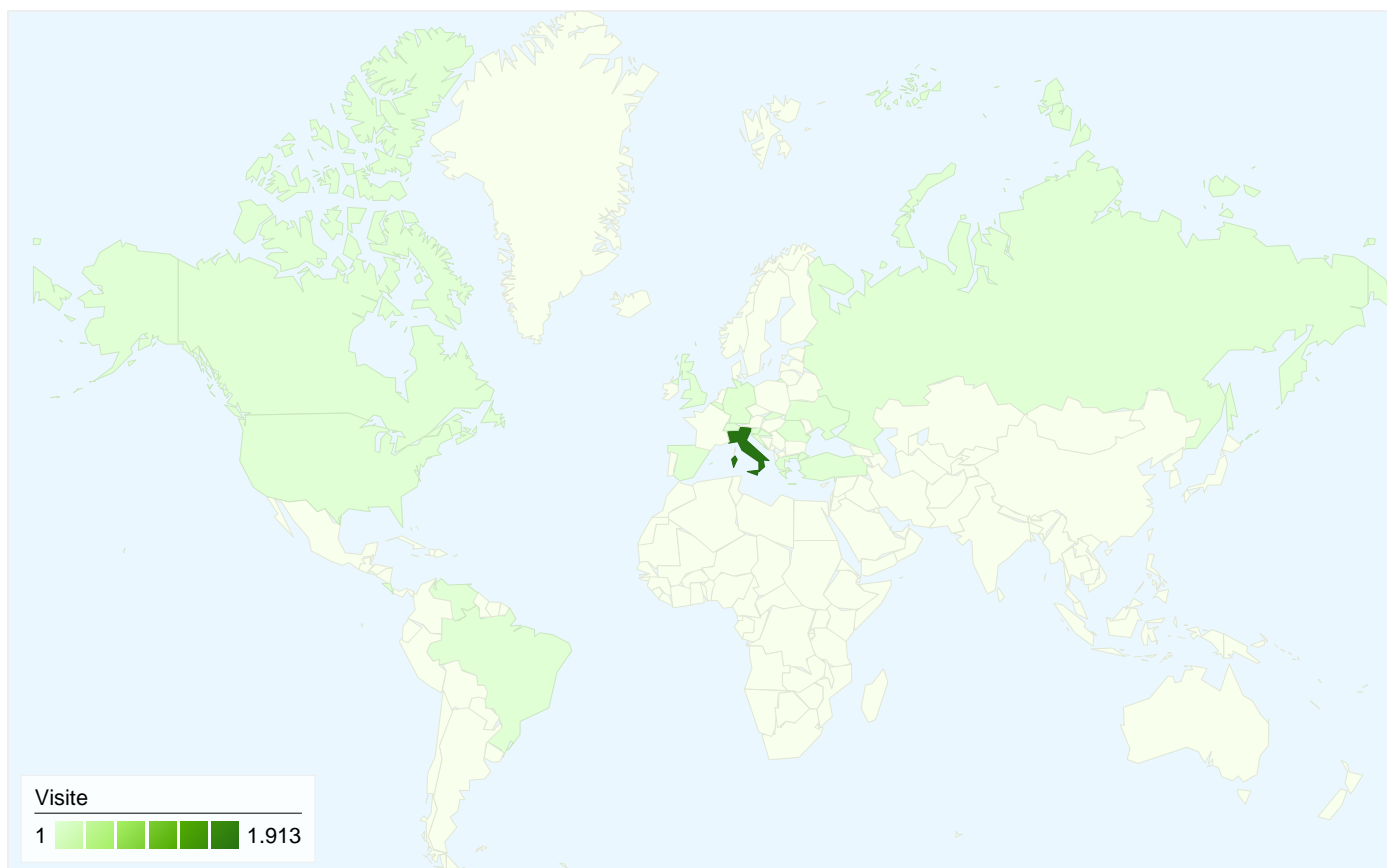

Panoramica visitatori

Overlay mappa

Tutte le sorgenti di traffico hanno generato un totale di 1.953 visite

29,95% Traffico diretto

18,43% Siti referenti

51,61% Motori di ricerca

■ Motori di ricerca
1.008,00 (51,61%)
■ Traffico diretto
585,00 (29,95%)
■ Siti referenti
360,00 (18,43%)

1.188 persone hanno visitato questo sito

 **1.953** Visite

 **1.188** Visitatori unici assoluti

 **6.459** Visualizzazioni di pagina

 **3,31** Media visualizzazioni di pagina

 **00:02:08** Tempo sul sito

 **49,16%** Frequenza di rimbalzo

Le pagine di questo sito sono state visualizzate 6.459 volte in totale

 **6.459** Visualizzazioni di pagina

 **4.671** Visualizzazioni uniche

 **49,16%** Frequenza di rimbalzo

Contenuti principali

Pagine	Visualizzazioni di pagina	% visualizzazioni di pagina
/	881	13,64%
/Radio-Presenza.183.0.html	563	8,72%
/Necrologi.165.0.html	411	6,36%
/Altaquota-Online.3.0.html	361	5,59%
/Il-Passator-Cortese.159.0.html	280	4,34%

1.953 visite provenienti da 19 Paesi/zona

Uso del sito

Paese/zona	Visite	Pagine/Visita	Tempo medio sul sito	% Nuove visite	Frequenza di rimbalzo
Italy	1.913	3,33	00:02:08	53,42%	49,09%
Germany	8	2,38	00:02:48	12,50%	25,00%
Slovakia	6	3,00	00:00:54	83,33%	66,67%
United Kingdom	5	1,60	00:00:20	60,00%	60,00%
United States	3	2,00	00:00:21	66,67%	33,33%
Switzerland	3	2,00	00:00:39	100,00%	66,67%
Russia	2	1,50	00:00:04	100,00%	50,00%
Spain	2	2,00	00:21:48	100,00%	50,00%
Turkey	1	1,00	00:00:00	100,00%	100,00%
Slovenia	1	1,00	00:00:00	100,00%	100,00%