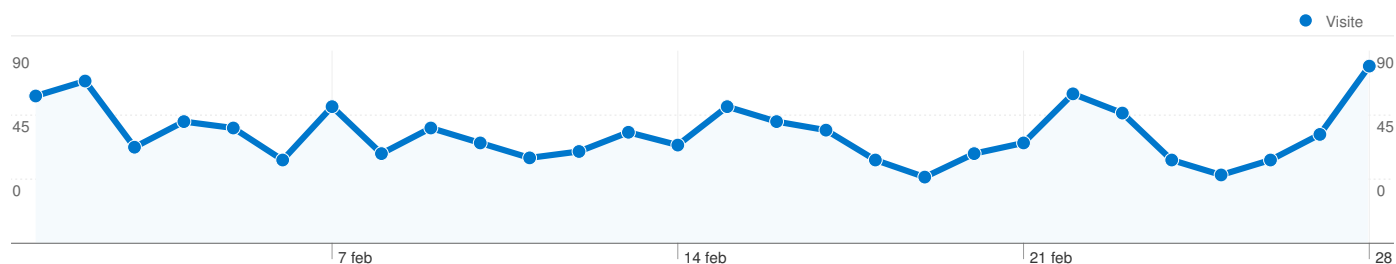

Uso del sito

1.436 Visite

50,00% Frequenza di rimbalzo

4.683 Visualizzazioni di pagina

00:02:01 Tempo medio sul sito

3,26 Pagine/Visita

56,20% % Nuove visite

Panoramica visitatori **Overlay mappa**

Panoramica sulle sorgenti di traffico **Contenuto per titolo**

Titolo pagina	Visualizzazioni di pagina	% visite
Home	822	17,55%
Necrologi	409	8,73%
Radio Presenza	357	7,62%
Altaquota Online	306	6,53%
Ricreatorio San Michele	220	4,70%

900 persone hanno visitato questo sito

 **1.436** Visite

 **900** Visitatori unici assoluti

 **4.683** Visualizzazioni di pagina

 **3,26** Media visualizzazioni di pagina

 **00:02:01** Tempo sul sito

 **50,00%** Frequenza di rimbalzo

Tutte le sorgenti di traffico hanno generato un totale di 1.436 visite

36,84% Traffico diretto

14,76% Siti referenti

48,40% Motori di ricerca

■ **Motori di ricerca**
695,00 (48,40%)
■ **Traffico diretto**
529,00 (36,84%)
■ **Siti referenti**
212,00 (14,76%)