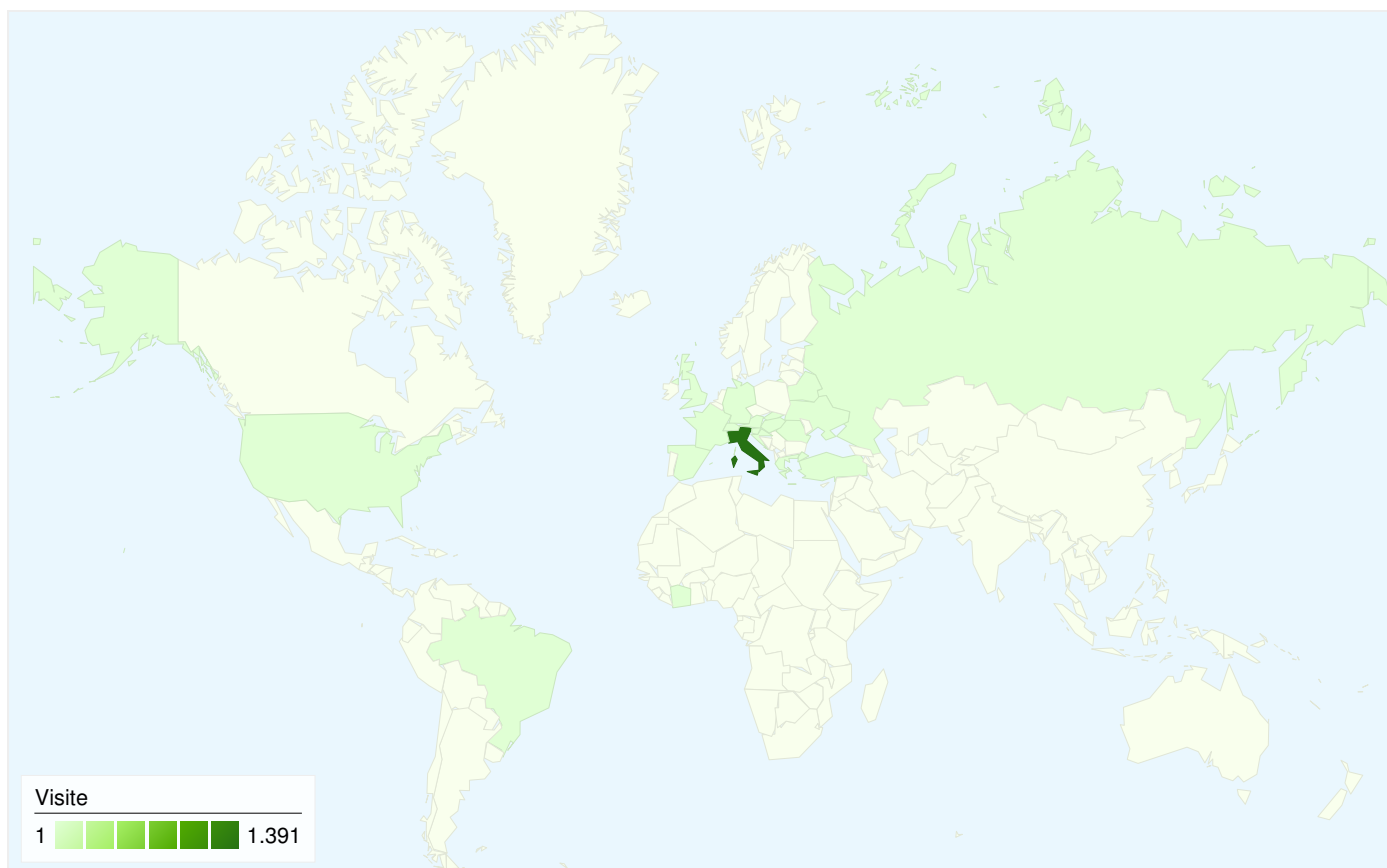

Tutte le sorgenti di traffico hanno generato un totale di 1.436 visite

36,84% Traffico diretto

14,76% Siti referenti

48,40% Motori di ricerca

■ **Motori di ricerca**
695,00 (48,40%)
■ **Traffico diretto**
529,00 (36,84%)
■ **Siti referenti**
212,00 (14,76%)

Principali sorgenti di traffico

Sorgenti	Visite	% visite	Parole chiave	Visite	% visite
google (organic)	645	44,92%	radio presenza	90	12,95%
(direct) ((none))	529	36,84%	ricre	45	6,47%
google.it (referral)	124	8,64%	alta quota cervignano	41	5,90%
facebook.com (referral)	46	3,20%	lettura bibbia ricreatorio san	30	4,32%
bing (organic)	24	1,67%	ricre.org	28	4,03%

1.436 visite provenienti da 22 Paesi/zone

Uso del sito

Paese/zona	Visite	Pagine/Visita	Tempo medio sul sito	% Nuove visite	Frequenza di rimbalzo
Visite 1.436 % del totale del sito: 100,00%	Pagine/Visita 3,26 Media sito: 3,26 (0,00%)	Tempo medio sul sito 00:02:01 Media sito: 00:02:01 (0,00%)	% Nuove visite 56,27% Media sito: 56,20% (0,12%)	Frequenza di rimbalzo 50,00% Media sito: 50,00% (0,00%)	
Italy	1.391	3,32	00:02:03	55,57%	49,17%
United States	5	1,40	00:00:06	60,00%	80,00%
Switzerland	5	1,60	00:00:08	80,00%	60,00%
Germany	4	1,50	00:00:07	50,00%	50,00%
Romania	3	1,00	00:00:00	100,00%	100,00%
Russia	3	1,00	00:00:00	33,33%	100,00%
United Kingdom	3	1,00	00:00:00	33,33%	100,00%
France	3	1,67	00:00:10	66,67%	66,67%
Côte d'Ivoire	3	1,00	00:00:00	100,00%	100,00%
Slovenia	2	1,00	00:00:00	100,00%	100,00%