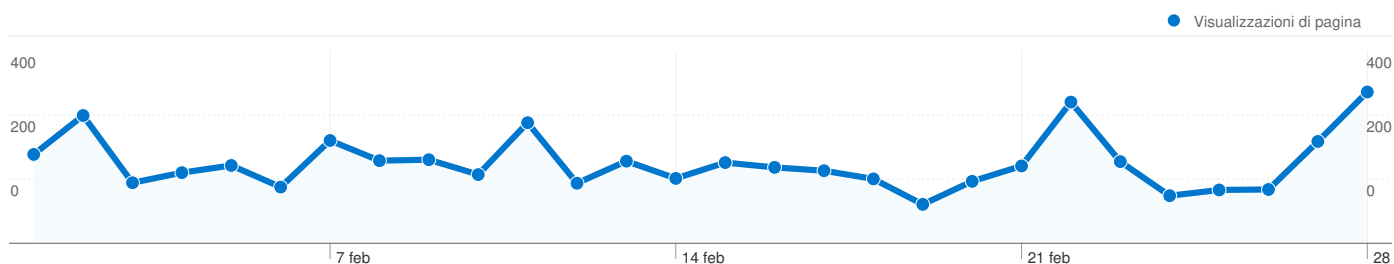

126 Titoli pagine sono stati visualizzati 4.683 volte in totale

Rendimento contenuti

Visualizzazioni di pagina 4.683 % del totale del sito: 100,00%	Visualizzazioni di pagina uniche 3.430 % del totale del sito: 100,00%	Tempo medio sulla pagina 00:00:53 Media sito: 00:00:53 (0,00%)	Frequenza di rimbalzo 50,00% Media sito: 50,00% (0,00%)	% uscita 30,66% Media sito: 30,66% (0,00%)	Indice $ US$ 0,00 Media sito: US$ 0,00 (0,00%)	
Titolo pagina	Visualizzazioni di pagina	Visualizzazioni di pagina uniche	Tempo medio sulla pagina	Frequenza di rimbalzo	% uscita	Indice $
Home	822	632	00:01:08	42,69%	42,46%	US$ 0,00
Necrologi	409	322	00:00:18	63,64%	20,78%	US$ 0,00
Radio Presenza	357	236	00:01:37	59,87%	42,58%	US$ 0,00
Altaquota Online	306	195	00:00:33	0,00%	20,26%	US$ 0,00
Ricreatorio San Michele	220	152	00:00:39	13,85%	17,73%	US$ 0,00
Il Passator Cortese	206	159	00:02:07	76,00%	64,56%	US$ 0,00
Ultime pagine aggiornate	108	71	00:00:19	0,00%	5,56%	US$ 0,00
Avvisi della settimana	91	80	00:00:45	0,00%	27,47%	US$ 0,00
La redazione	90	62	00:01:45	46,51%	47,78%	US$ 0,00
Questa settimana in Ricre	90	64	00:00:37	50,00%	21,11%	US$ 0,00

1 - 10 di 126