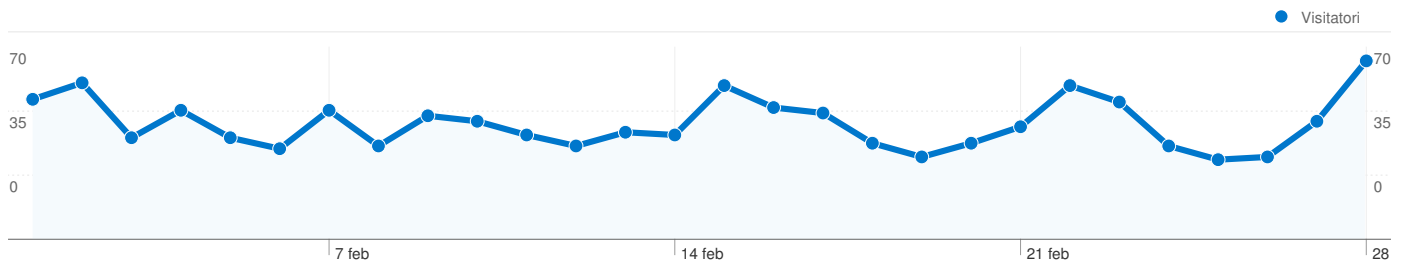

Uso del sito

1.436 Visite

50,00% Frequenza di rimbalzo

4.683 Visualizzazioni di pagina

00:02:01 Tempo medio sul sito

3,26 Pagine/Visita

56,20% % Nuove visite

Panoramica visitatori **Overlay mappa**

Panoramica sulle sorgenti di traffico **Contenuto per titolo**

Titolo pagina	Visualizzazioni di pagina	% visite
Home	822	17,55%
Necrologi	409	8,73%
Radio Presenza	357	7,62%
Altaquota Online	306	6,53%
Ricreatorio San Michele	220	4,70%

900 persone hanno visitato questo sito

 **1.436** Visite

 **900** Visitatori unici assoluti

 **4.683** Visualizzazioni di pagina

 **3,26** Media visualizzazioni di pagina

 **00:02:01** Tempo sul sito

 **50,00%** Frequenza di rimbalzo

1.436 visite provenienti da 22 Paesi/zone

Uso del sito

Paese/zona	Visite	Pagine/Visita	Tempo medio sul sito	% Nuove visite	Frequenza di rimbalzo
Visite 1.436 % del totale del sito: 100,00%	Pagine/Visita 3,26 Media sito: 3,26 (0,00%)	Tempo medio sul sito 00:02:01 Media sito: 00:02:01 (0,00%)	% Nuove visite 56,27% Media sito: 56,20% (0,12%)	Frequenza di rimbalzo 50,00% Media sito: 50,00% (0,00%)	
Italy	1.391	3,32	00:02:03	55,57%	49,17%
United States	5	1,40	00:00:06	60,00%	80,00%
Switzerland	5	1,60	00:00:08	80,00%	60,00%
Germany	4	1,50	00:00:07	50,00%	50,00%
Romania	3	1,00	00:00:00	100,00%	100,00%
Russia	3	1,00	00:00:00	33,33%	100,00%
United Kingdom	3	1,00	00:00:00	33,33%	100,00%
France	3	1,67	00:00:10	66,67%	66,67%
Côte d'Ivoire	3	1,00	00:00:00	100,00%	100,00%
Slovenia	2	1,00	00:00:00	100,00%	100,00%