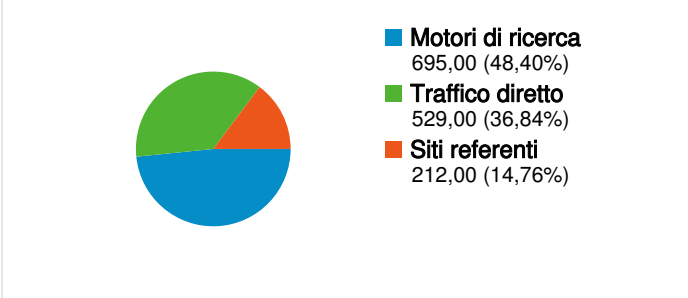

Uso del sito

1.436 Visite

50,00% Frequenza di rimbalzo

4.683 Visualizzazioni di pagina

00:02:01 Tempo medio sul sito

3,26 Pagine/Visita

56,20% % Nuove visite

Panoramica visitatori **Overlay mappa**

Panoramica sulle sorgenti di traffico **Contenuto per titolo**

Titolo pagina	Visualizzazioni di pagina	% visite
Home	822	17,55%
Necrologi	409	8,73%
Radio Presenza	357	7,62%
Altaquota Online	306	6,53%
Ricreatorio San Michele	220	4,70%

900 persone hanno visitato questo sito

 **1.436** Visite

 **900** Visitatori unici assoluti

 **4.683** Visualizzazioni di pagina

 **3,26** Media visualizzazioni di pagina

 **00:02:01** Tempo sul sito

 **50,00%** Frequenza di rimbalzo

Tutte le sorgenti di traffico hanno generato un totale di 1.436 visite

36,84% Traffico diretto

14,76% Siti referenti

48,40% Motori di ricerca

■ **Motori di ricerca**
695,00 (48,40%)
■ **Traffico diretto**
529,00 (36,84%)
■ **Siti referenti**
212,00 (14,76%)