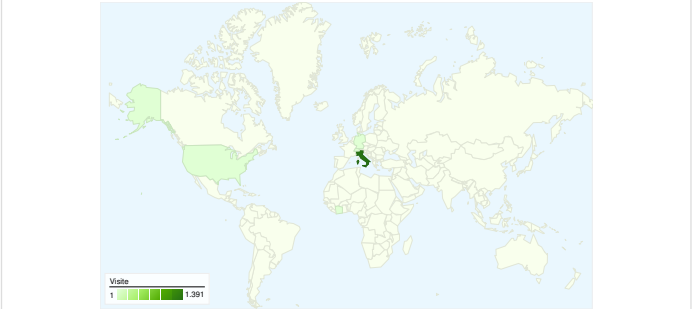

Uso del sito

1.436 Visite

50,00% Frequenza di rimbalzo

4.683 Visualizzazioni di pagina

00:02:01 Tempo medio sul sito

3,26 Pagine/Visita

56,20% % Nuove visite

Panoramica visitatori **Overlay mappa**

Panoramica sulle sorgenti di traffico **Contenuto per titolo**

Titolo pagina	Visualizzazioni di pagina	% visite
Home	822	17,55%
Necrologi	409	8,73%
Radio Presenza	357	7,62%
Altaquota Online	306	6,53%
Ricreatorio San Michele	220	4,70%

900 persone hanno visitato questo sito

 **1.436** Visite

 **900** Visitatori unici assoluti

 **4.683** Visualizzazioni di pagina

 **3,26** Media visualizzazioni di pagina

 **00:02:01** Tempo sul sito

 **50,00%** Frequenza di rimbalzo

1.436 visite provenienti da 22 Paesi/zone

Uso del sito

Paese/zona	Visite	Pagine/Visita	Tempo medio sul sito	% Nuove visite	Frequenza di rimbalzo
Visite 1.436 % del totale del sito: 100,00%	Pagine/Visita 3,26 Media sito: 3,26 (0,00%)	Tempo medio sul sito 00:02:01 Media sito: 00:02:01 (0,00%)	% Nuove visite 56,27% Media sito: 56,20% (0,12%)	Frequenza di rimbalzo 50,00% Media sito: 50,00% (0,00%)	
Italy	1.391	3,32	00:02:03	55,57%	49,17%
United States	5	1,40	00:00:06	60,00%	80,00%
Switzerland	5	1,60	00:00:08	80,00%	60,00%
Germany	4	1,50	00:00:07	50,00%	50,00%
Romania	3	1,00	00:00:00	100,00%	100,00%
Russia	3	1,00	00:00:00	33,33%	100,00%
United Kingdom	3	1,00	00:00:00	33,33%	100,00%
France	3	1,67	00:00:10	66,67%	66,67%
Côte d'Ivoire	3	1,00	00:00:00	100,00%	100,00%
Slovenia	2	1,00	00:00:00	100,00%	100,00%