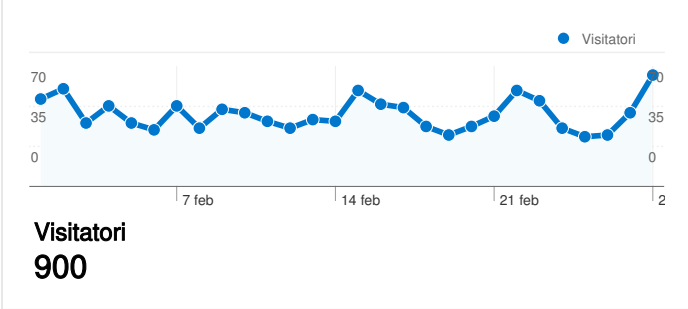

Uso del sito

1.436 Visite

50,00% Frequenza di rimbalzo

4.683 Visualizzazioni di pagina

00:02:01 Tempo medio sul sito

3,26 Pagine/Visita

56,20% % Nuove visite

Panoramica visitatori **Overlay mappa**

Panoramica sulle sorgenti di traffico **Contenuto per titolo**

Titolo pagina	Visualizzazioni di pagina	% visite
Home	822	17,55%
Necrologi	409	8,73%
Radio Presenza	357	7,62%
Altaquota Online	306	6,53%
Ricreatorio San Michele	220	4,70%

900 persone hanno visitato questo sito

 **1.436** Visite

 **900** Visitatori unici assoluti

 **4.683** Visualizzazioni di pagina

 **3,26** Media visualizzazioni di pagina

 **00:02:01** Tempo sul sito

 **50,00%** Frequenza di rimbalzo

Tutte le sorgenti di traffico hanno generato un totale di 1.436 visite

36,84% Traffico diretto

14,76% Siti referenti

48,40% Motori di ricerca

■ **Motori di ricerca**
695,00 (48,40%)
■ **Traffico diretto**
529,00 (36,84%)
■ **Siti referenti**
212,00 (14,76%)