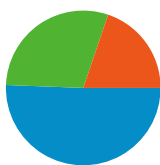

Uso del sito

2.304 Visite

41,88% Frequenza di rimbalzo

9.491 Visualizzazioni di pagina

00:02:46 Tempo medio sul sito

4,12 Pagine/Visita

62,15% % Nuove visite

Panoramica visitatori

Visitatori
1.569

Overlay mappa

Panoramica sulle sorgenti di traffico

- **Motori di ricerca**
1.166,00 (50,61%)
- **Traffico diretto**
682,00 (29,60%)
- **Siti referenti**
456,00 (19,79%)

Contenuto per titolo

Principali sorgenti di traffico

Sorgenti	Visite	% visite	Parole chiave	Visite	% visite
google (organic)	1.077	46,74%	ricre.org	103	8,83%
(direct) ((none))	682	29,60%	radio presenza	75	6,43%
google.it (referral)	270	11,72%	www.ricre.org	67	5,75%
facebook.com (referral)	119	5,16%	ricre	63	5,40%
bing (organic)	31	1,35%	ricreatorio san michele	62	5,32%