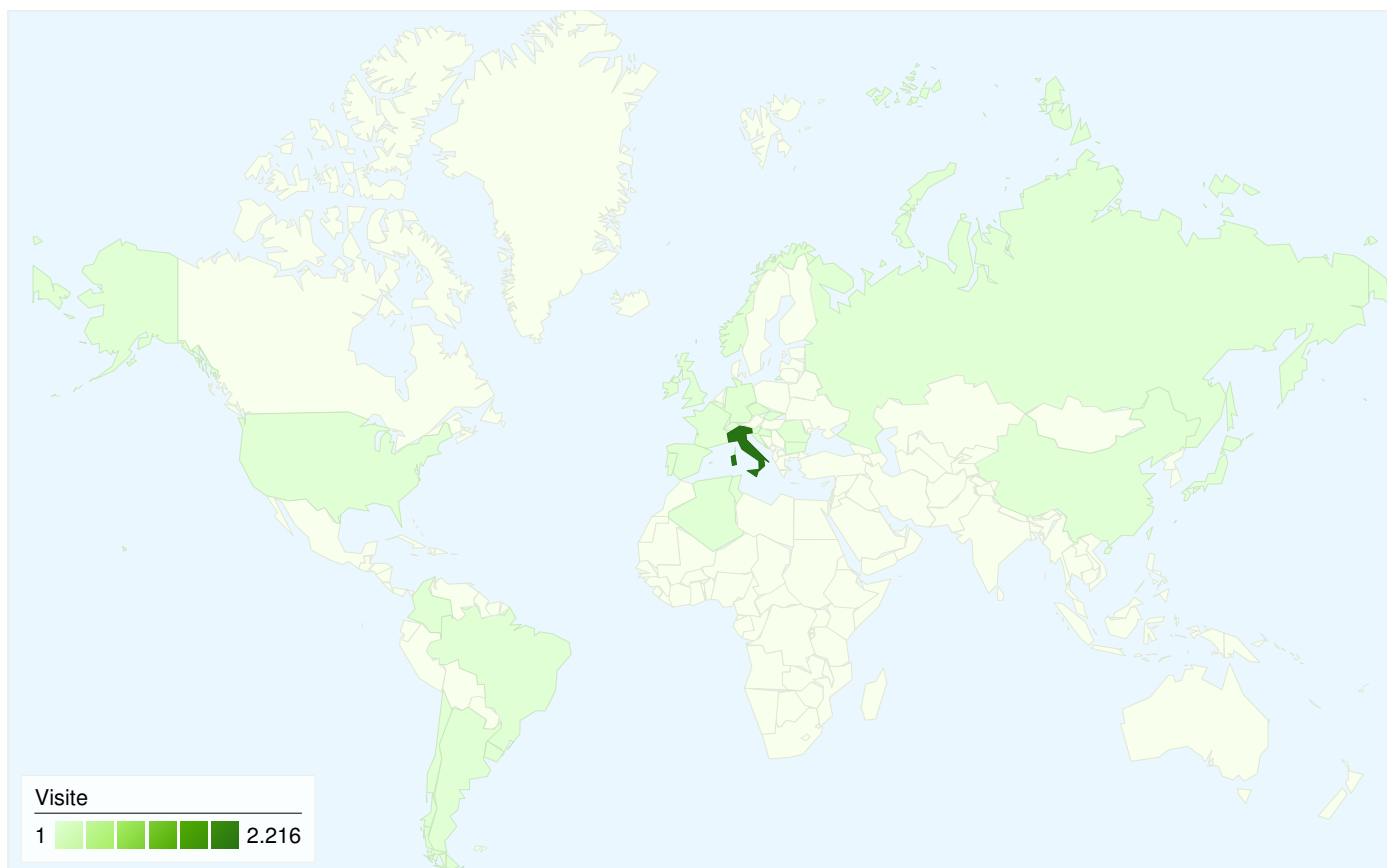

Visitatori
1.569

Overlay mappa

Panoramica sulle sorgenti di traffico

- **Motori di ricerca**
1.166,00 (50,61%)
- **Traffico diretto**
682,00 (29,60%)
- **Siti referenti**
456,00 (19,79%)

Contenuto per titolo

Tutte le sorgenti di traffico hanno generato un totale di 2.304 visite

 29,60% Traffico diretto

 19,79% Siti referenti

 50,61% Motori di ricerca

■ Motori di ricerca
1.166,00 (50,61%)
■ Traffico diretto
682,00 (29,60%)
■ Siti referenti
456,00 (19,79%)

Principali sorgenti di traffico

Sorgenti	Visite	% visite	Parole chiave	Visite	% visite
google (organic)	1.077	46,74%	ricre.org	103	8,83%
(direct) ((none))	682	29,60%	radio presenza	75	6,43%
google.it (referral)	270	11,72%	www.ricre.org	67	5,75%
facebook.com (referral)	119	5,16%	ricre	63	5,40%
bing (organic)	31	1,35%	ricreatorio san michele	62	5,32%

2.304 visite provenienti da 28 Paesi/zone

Uso del sito

Paese/zona	Visite	Pagine/Visita	Tempo medio sul sito	% Nuove visite	Frequenza di rimbalzo
Italy	2.216	4,19	00:02:50	61,55%	41,02%
Czech Republic	14	3,93	00:02:09	14,29%	78,57%
Germany	10	2,70	00:01:12	100,00%	50,00%
Switzerland	7	1,86	00:00:21	100,00%	57,14%
Spain	7	2,14	00:00:52	71,43%	57,14%
Russia	6	1,00	00:00:00	100,00%	100,00%
Slovakia	6	1,00	00:00:00	100,00%	100,00%
United States	6	1,83	00:01:16	100,00%	50,00%
Brazil	4	1,25	00:00:07	75,00%	75,00%
Ireland	3	2,67	00:10:21	100,00%	66,67%