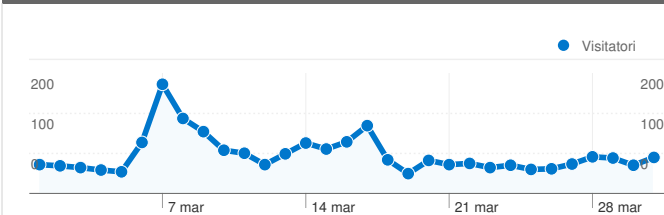

Uso del sito

2.304 Visite

41,88% Frequenza di rimbalzo

9.491 Visualizzazioni di pagina

00:02:46 Tempo medio sul sito

4,12 Pagine/Visita

62,15% % Nuove visite

Panoramica visitatori

Titolo pagina	Visualizzazioni di pagina	% visite
Carnevalfest	1.282	13,51%
Home	1.251	13,18%
Necrologi	615	6,48%
Carnevalfest 2011 Foto	561	5,91%
Ricreatorio San Michele	506	5,33%

1.569 persone hanno visitato questo sito

 **2.304** Visite

 **1.569** Visitatori unici assoluti

 **9.491** Visualizzazioni di pagina

 **4,12** Media visualizzazioni di pagina

 **00:02:46** Tempo sul sito

 **41,88%** Frequenza di rimbalzo

 **62,15%** Nuove visite

Tutte le sorgenti di traffico hanno generato un totale di 2.304 visite

 29,60% Traffico diretto

 19,79% Siti referenti

 50,61% Motori di ricerca

■ Motori di ricerca
1.166,00 (50,61%)
■ Traffico diretto
682,00 (29,60%)
■ Siti referenti
456,00 (19,79%)