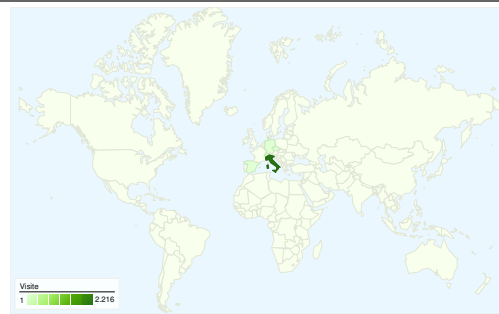

Uso del sito

2.304 Visite

41,88% Frequenza di rimbalzo

9.491 Visualizzazioni di pagina

00:02:46 Tempo medio sul sito

4,12 Pagine/Visita

62,15% % Nuove visite

Panoramica visitatori

Visitatori
1.569

Overlay mappa

Panoramica sulle sorgenti di traffico

- **Motori di ricerca**
1.166,00 (50,61%)
- **Traffico diretto**
682,00 (29,60%)
- **Siti referenti**
456,00 (19,79%)

Contenuto per titolo

Tutte le sorgenti di traffico hanno generato un totale di 2.304 visite

 29,60% Traffico diretto

 19,79% Siti referenti

 50,61% Motori di ricerca

■ Motori di ricerca
1.166,00 (50,61%)
■ Traffico diretto
682,00 (29,60%)
■ Siti referenti
456,00 (19,79%)

2.304 visite provenienti da 28 Paesi/zone

Uso del sito

Paese/zona	Visite	Pagine/Visita	Tempo medio sul sito	% Nuove visite	Frequenza di rimbalzo
Italy	2.216	4,19	00:02:50	61,55%	41,02%
Czech Republic	14	3,93	00:02:09	14,29%	78,57%
Germany	10	2,70	00:01:12	100,00%	50,00%
Switzerland	7	1,86	00:00:21	100,00%	57,14%
Spain	7	2,14	00:00:52	71,43%	57,14%
Russia	6	1,00	00:00:00	100,00%	100,00%
Slovakia	6	1,00	00:00:00	100,00%	100,00%
United States	6	1,83	00:01:16	100,00%	50,00%
Brazil	4	1,25	00:00:07	75,00%	75,00%
Ireland	3	2,67	00:10:21	100,00%	66,67%