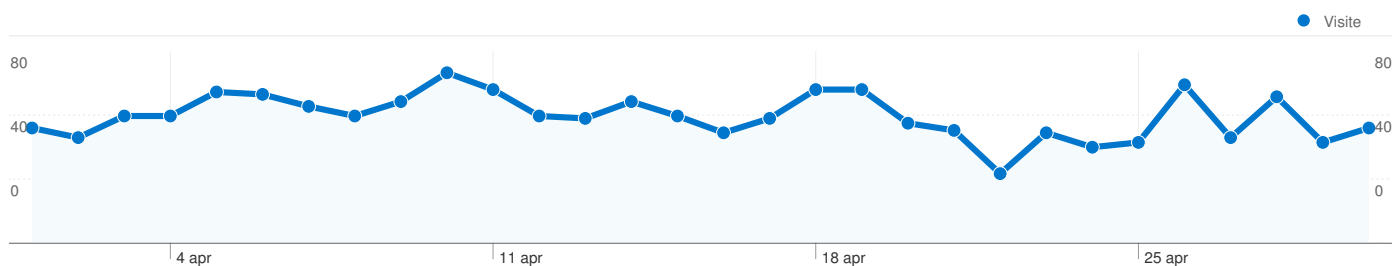

Tutte le sorgenti di traffico hanno generato un totale di 1.585 visite

29,78% Traffico diretto

15,90% Siti referenti

54,32% Motori di ricerca

■ Motori di ricerca
861,00 (54,32%)
■ Traffico diretto
472,00 (29,78%)
■ Siti referenti
252,00 (15,90%)

Principali sorgenti di traffico

Sorgenti	Visite	% visite	Parole chiave	Visite	% visite
google (organic)	826	52,11%	ricre.org	85	9,87%
(direct) ((none))	472	29,78%	radio presenza	72	8,36%
google.it (referral)	163	10,28%	ricre	71	8,25%
facebook.com (referral)	30	1,89%	alta quota cervignano	35	4,07%
bing (organic)	15	0,95%	lettura bibbia ricreatorio san	29	3,37%