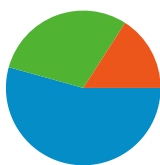

Uso del sito

1.585 Visite

50,09% Frequenza di rimbalzo

4.607 Visualizzazioni di pagina

00:01:34 Tempo medio sul sito

2,91 Pagine/Visita

60,32% % nuove visite

Panoramica visitatori

Visitatori
1.063

Overlay mappa

Panoramica sulle sorgenti di traffico

- **Motori di ricerca**
861,00 (54,32%)
- **Traffico diretto**
472,00 (29,78%)
- **Siti referenti**
252,00 (15,90%)

Contenuto per titolo

Principali sorgenti di traffico

Sorgenti	Visite	% visite	Parole chiave	Visite	% visite
google (organic)	826	52,11%	ricre.org	85	9,87%
(direct) ((none))	472	29,78%	radio presenza	72	8,36%
google.it (referral)	163	10,28%	ricre	71	8,25%
facebook.com (referral)	30	1,89%	alta quota cervignano	35	4,07%
bing (organic)	15	0,95%	lettura bibbia ricreatorio san	29	3,37%