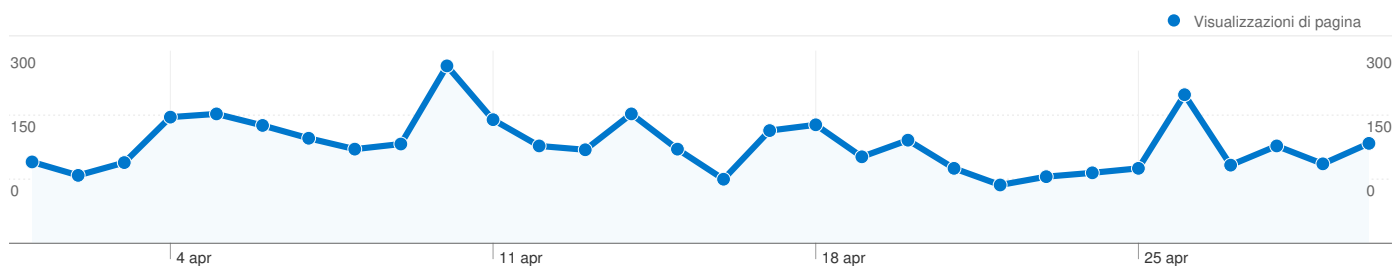

139 Titoli pagine sono stati visualizzati 4.607 volte in totale

Rendimento contenuti

Visualizzazioni di pagina 4.607 % del totale del sito: 100,00%	Visualizzazioni di pagina uniche 3.342 % del totale del sito: 100,00%	Tempo medio sulla pagina 00:00:49 Media sito: 00:00:49 (0,00%)	Frequenza di rimbalzo 50,09% Media sito: 50,09% (0,00%)	% uscita 34,40% Media sito: 34,40% (0,00%)	Indice $ US$ 0,00 Media sito: US$ 0,00 (0,00%)	
Titolo pagina	Visualizzazioni di pagina	Visualizzazioni di pagina uniche	Tempo medio sulla pagina	Frequenza di rimbalzo	% uscita	Indice $
Home	849	648	00:01:04	37,19%	38,75%	US$ 0,00
Necrologi	418	296	00:00:22	69,05%	26,56%	US$ 0,00
Radio Presenza	259	191	00:01:24	53,85%	49,42%	US$ 0,00
Il Passator Cortese	255	188	00:01:33	71,98%	70,59%	US$ 0,00
Ricreatorio San Michele	248	172	00:00:33	16,25%	18,95%	US$ 0,00
Altaquota Online	237	140	00:00:16	4,00%	19,83%	US$ 0,00
Benzinai di turno	179	118	00:01:14	71,72%	57,54%	US$ 0,00
La parrocchia	115	78	00:00:33	75,00%	26,09%	US$ 0,00
Avvisi della settimana	114	102	00:00:43	0,00%	22,81%	US$ 0,00
Ultime pagine aggiornate	104	73	00:00:15	33,33%	6,73%	US$ 0,00

1 - 10 di 139