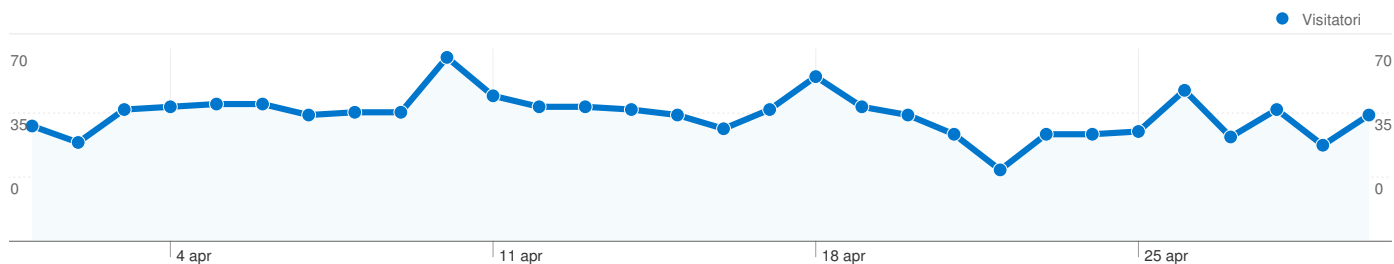

Uso del sito

1.585 Visite

50,09% Frequenza di rimbalzo

4.607 Visualizzazioni di pagina

00:01:34 Tempo medio sul sito

2,91 Pagine/Visita

60,32% % nuove visite

Panoramica visitatori

Visitatori
1.063

Overlay mappa

Panoramica sulle sorgenti di traffico

- **Motori di ricerca**
861,00 (54,32%)
- **Traffico diretto**
472,00 (29,78%)
- **Siti referenti**
252,00 (15,90%)

Contenuto per titolo

Titolo pagina	Visualizzazioni di pagina	% visite
Home	849	18,43%
Necrologi	418	9,07%
Radio Presenza	259	5,62%
Il Passator Cortese	255	5,54%
Ricreatorio San Michele	248	5,38%

1.063 persone hanno visitato questo sito

 **1.585** Visite

 **1.063** Visitatori unici assoluti

 **4.607** Visualizzazioni di pagina

 **2,91** Media visualizzazioni di pagina

 **00:01:34** Tempo sul sito

 **50,09%** Frequenza di rimbalzo

 **60,32%** Nuove visite