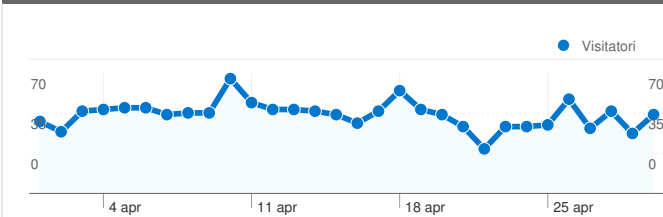

Uso del sito

1.585 Visite

50,09% Frequenza di rimbalzo

4.607 Visualizzazioni di pagina

00:01:34 Tempo medio sul sito

2,91 Pagine/Visita

60,32% % nuove visite

Panoramica visitatori

Titolo pagina	Visualizzazioni di pagina	% visite
Home	849	18,43%
Necrologi	418	9,07%
Radio Presenza	259	5,62%
Il Passator Cortese	255	5,54%
Ricreatorio San Michele	248	5,38%

1.063 persone hanno visitato questo sito

 **1.585** Visite

 **1.063** Visitatori unici assoluti

 **4.607** Visualizzazioni di pagina

 **2,91** Media visualizzazioni di pagina

 **00:01:34** Tempo sul sito

 **50,09%** Frequenza di rimbalzo

 **60,32%** Nuove visite

1.585 visite provenienti da 22 Paesi/zone

Uso del sito

Paese/zona	Visite	Pagine/Visita	Tempo medio sul sito	% nuove visite	Frequenza di rimbalzo
Visite 1.585 % del totale del sito: 100,00%	Pagine/Visita 2,91 Media sito: 2,91 (0,00%)	Tempo medio sul sito 00:01:34 Media sito: 00:01:34 (0,00%)	% nuove visite 60,32% Media sito: 60,32% (0,00%)	Frequenza di rimbalzo 50,09% Media sito: 50,09% (0,00%)	
Italy	1.546	2,94	00:01:36	59,64%	49,48%
Germany	5	1,40	00:00:27	80,00%	60,00%
United Kingdom	4	2,00	00:01:54	100,00%	50,00%
France	4	1,00	00:00:00	75,00%	100,00%
Poland	3	1,00	00:00:00	66,67%	100,00%
Spain	3	1,00	00:00:00	100,00%	100,00%
Slovakia	2	1,00	00:00:00	50,00%	100,00%
Montenegro	2	1,00	00:00:00	50,00%	100,00%
(not set)	2	2,00	00:00:57	100,00%	50,00%
Canada	2	3,00	00:01:01	100,00%	50,00%