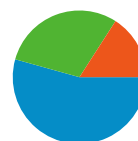

Profilo tecnico

Browser	Visite	% visite	Velocità connessione	Visite	% visite
Firefox	628	39,62%	Unknown	1.585	100,00%
Internet Explorer	567	35,77%			
Chrome	311	19,62%			
Safari	68	4,29%			
Opera	6	0,38%			

Tutte le sorgenti di traffico hanno generato un totale di 1.585 visite

29,78% Traffico diretto

15,90% Siti referenti

54,32% Motori di ricerca

■ Motori di ricerca
861,00 (54,32%)
■ Traffico diretto
472,00 (29,78%)
■ Siti referenti
252,00 (15,90%)