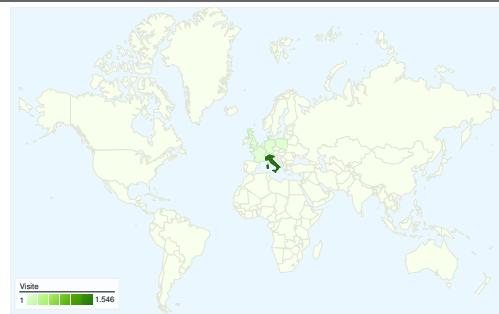

Uso del sito

1.585 Visite

50,09% Frequenza di rimbalzo

4.607 Visualizzazioni di pagina

00:01:34 Tempo medio sul sito

2,91 Pagine/Visita

60,32% % nuove visite

Panoramica visitatori

Visitatori
1.063

Overlay mappa

Panoramica sulle sorgenti di traffico

- **Motori di ricerca**
861,00 (54,32%)
- **Traffico diretto**
472,00 (29,78%)
- **Siti referenti**
252,00 (15,90%)

Contenuto per titolo

Titolo pagina	Visualizzazioni di pagina	% visite
Home	849	18,43%
Necrologi	418	9,07%
Radio Presenza	259	5,62%
Il Passator Cortese	255	5,54%
Ricreatorio San Michele	248	5,38%

1.063 persone hanno visitato questo sito

1.585 visite provenienti da 22 Paesi/zone

Uso del sito

Paese/zona	Visite	Pagine/Visita	Tempo medio sul sito	% nuove visite	Frequenza di rimbalzo
Visite 1.585 % del totale del sito: 100,00%	Pagine/Visita 2,91 Media sito: 2,91 (0,00%)	Tempo medio sul sito 00:01:34 Media sito: 00:01:34 (0,00%)	% nuove visite 60,32% Media sito: 60,32% (0,00%)	Frequenza di rimbalzo 50,09% Media sito: 50,09% (0,00%)	
Italy	1.546	2,94	00:01:36	59,64%	49,48%
Germany	5	1,40	00:00:27	80,00%	60,00%
United Kingdom	4	2,00	00:01:54	100,00%	50,00%
France	4	1,00	00:00:00	75,00%	100,00%
Poland	3	1,00	00:00:00	66,67%	100,00%
Spain	3	1,00	00:00:00	100,00%	100,00%
Slovakia	2	1,00	00:00:00	50,00%	100,00%
Montenegro	2	1,00	00:00:00	50,00%	100,00%
(not set)	2	2,00	00:00:57	100,00%	50,00%
Canada	2	3,00	00:01:01	100,00%	50,00%