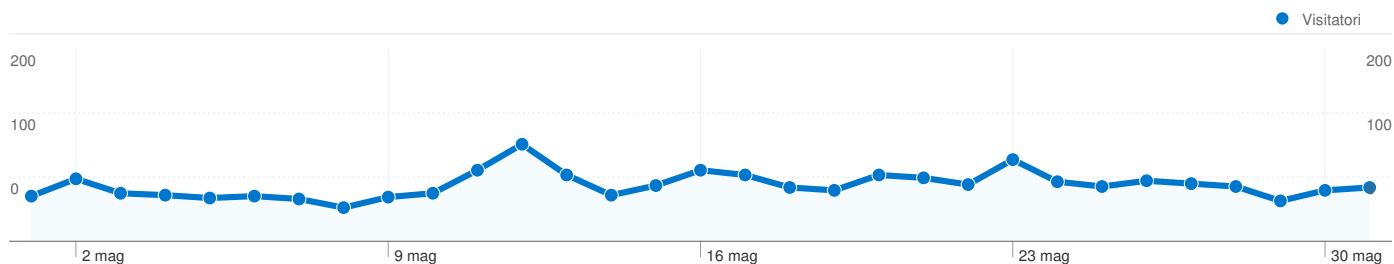

Visitatori
1.306

Overlay mappa

Panoramica sulle sorgenti di traffico

- **Motori di ricerca**
1.142,00 (53,62%)
- **Traffico diretto**
605,00 (28,40%)
- **Siti referenti**
383,00 (17,98%)

Contenuto per titolo

Titolo pagina	Visualizzazioni di pagina	% visite
Home	1.156	19,44%
Torneo di calcio a 5	564	9,48%
Necrologi	561	9,43%
Ricreatorio San Michele	351	5,90%
Radio Presenza	287	4,83%

1.306 persone hanno visitato questo sito

2.130 Visite

1.306 Visitatori unici assoluti

5.947 Visualizzazioni di pagina

2,79 Media visualizzazioni di pagina

00:01:57 Tempo sul sito

48,31% Frequenza di rimbalzo

54,88% Nuove visite

Profilo tecnico

2.130 visite provenienti da 28 Paesi/zone

Uso del sito

Paese/zona	Visite	Pagine/Visita	Tempo medio sul sito	% nuove visite	Frequenza di rimbalzo
Visite 2.130 % del totale del sito: 100,00%	Pagine/Visita 2,79 Media sito: 2,79 (0,00%)	Tempo medio sul sito 00:01:57 Media sito: 00:01:57 (0,00%)	% nuove visite 54,88% Media sito: 54,88% (0,00%)	Frequenza di rimbalzo 48,31% Media sito: 48,31% (0,00%)	
Italy	2.092	2,82	00:01:58	54,21%	47,90%
Germany	6	1,33	00:00:14	100,00%	66,67%
Croatia	4	1,00	00:00:00	50,00%	100,00%
Ireland	2	1,50	00:00:08	100,00%	50,00%
United Kingdom	2	1,00	00:00:00	100,00%	100,00%
Slovenia	2	3,00	00:07:18	100,00%	0,00%
India	1	1,00	00:00:00	100,00%	100,00%
Australia	1	1,00	00:00:00	100,00%	100,00%
Belgium	1	1,00	00:00:00	100,00%	100,00%
(not set)	1	1,00	00:00:00	100,00%	100,00%