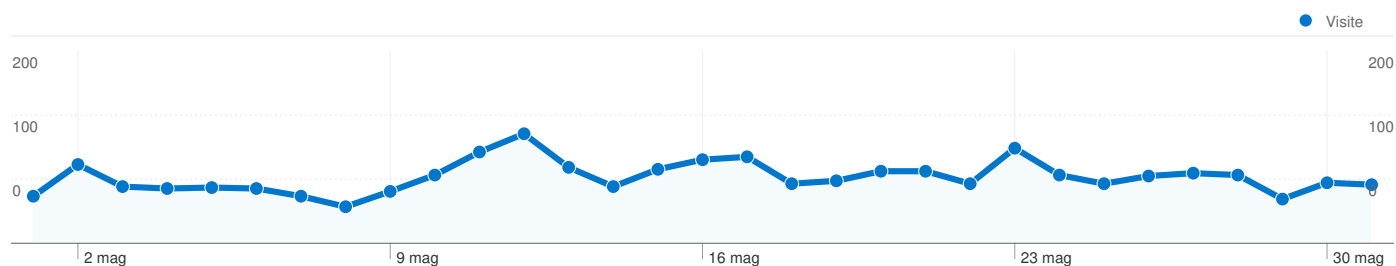

Tutte le sorgenti di traffico hanno generato un totale di 2.130 visite

28,40% Traffico diretto

17,98% Siti referenti

53,62% Motori di ricerca

■ Motori di ricerca
1.142,00 (53,62%)

■ Traffico diretto
605,00 (28,40%)

■ Siti referenti
383,00 (17,98%)

Principali sorgenti di traffico

Sorgenti	Visite	% visite	Parole chiave	Visite	% visite
google (organic)	1.092	51,27%	ricre.org	116	10,16%
(direct) ((none))	605	28,40%	ricre	71	6,22%
google.it (referral)	164	7,70%	radio presenza	63	5,52%
facebook.com (referral)	149	7,00%	ricreatorio san michele	56	4,90%
bing (organic)	24	1,13%	www.ricre.org	41	3,59%