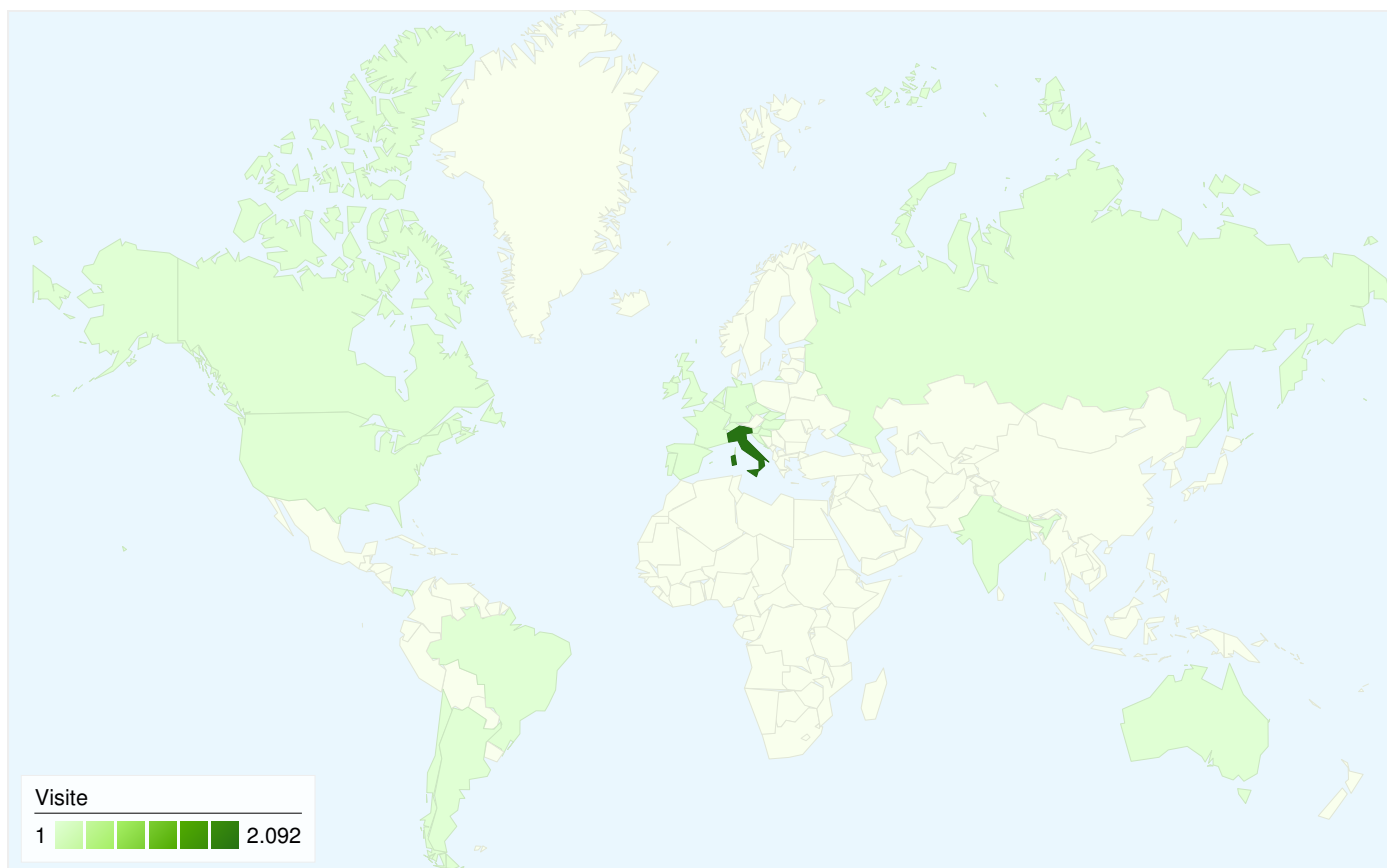

Visitatori
1.306

Overlay mappa

Panoramica sulle sorgenti di traffico

- **Motori di ricerca**
1.142,00 (53,62%)
- **Traffico diretto**
605,00 (28,40%)
- **Siti referenti**
383,00 (17,98%)

Contenuto per titolo

28,40% Traffico diretto

17,98% Siti referenti

53,62% Motori di ricerca

■ Motori di ricerca
1.142,00 (53,62%)

■ Traffico diretto
605,00 (28,40%)

■ Siti referenti
383,00 (17,98%)

Principali sorgenti di traffico

Sorgenti	Visite	% visite	Parole chiave	Visite	% visite
google (organic)	1.092	51,27%	ricre.org	116	10,16%
(direct) ((none))	605	28,40%	ricre	71	6,22%
google.it (referral)	164	7,70%	radio presenza	63	5,52%
facebook.com (referral)	149	7,00%	ricreatorio san michele	56	4,90%
bing (organic)	24	1,13%	www.ricre.org	41	3,59%

2.130 visite provenienti da 28 Paesi/zone

Uso del sito

Paese/zona	Visite	Pagine/Visita	Tempo medio sul sito	% nuove visite	Frequenza di rimbalzo
Visite 2.130 % del totale del sito: 100,00%	Pagine/Visita 2,79 Media sito: 2,79 (0,00%)	Tempo medio sul sito 00:01:57 Media sito: 00:01:57 (0,00%)	% nuove visite 54,88% Media sito: 54,88% (0,00%)	Frequenza di rimbalzo 48,31% Media sito: 48,31% (0,00%)	
Italy	2.092	2,82	00:01:58	54,21%	47,90%
Germany	6	1,33	00:00:14	100,00%	66,67%
Croatia	4	1,00	00:00:00	50,00%	100,00%
Ireland	2	1,50	00:00:08	100,00%	50,00%
United Kingdom	2	1,00	00:00:00	100,00%	100,00%
Slovenia	2	3,00	00:07:18	100,00%	0,00%
India	1	1,00	00:00:00	100,00%	100,00%
Australia	1	1,00	00:00:00	100,00%	100,00%
Belgium	1	1,00	00:00:00	100,00%	100,00%
(not set)	1	1,00	00:00:00	100,00%	100,00%