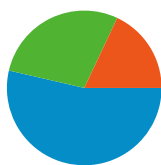

Uso del sito

2.130 Visite

48,31% Frequenza di rimbalzo

5.947 Visualizzazioni di pagina

00:01:57 Tempo medio sul sito

2,79 Pagine/Visita

54,88% % nuove visite

Panoramica visitatori

Visitatori
1.306

Overlay mappa

Panoramica sulle sorgenti di traffico

- **Motori di ricerca**
1.142,00 (53,62%)
- **Traffico diretto**
605,00 (28,40%)
- **Siti referenti**
383,00 (17,98%)

Contenuto per titolo

Sorgenti	Visite	% visite	Parole chiave	Visite	% visite
google (organic)	1.092	51,27%	ricre.org	116	10,16%
(direct) ((none))	605	28,40%	ricre	71	6,22%
google.it (referral)	164	7,70%	radio presenza	63	5,52%
facebook.com (referral)	149	7,00%	ricreatorio san michele	56	4,90%
bing (organic)	24	1,13%	www.ricre.org	41	3,59%