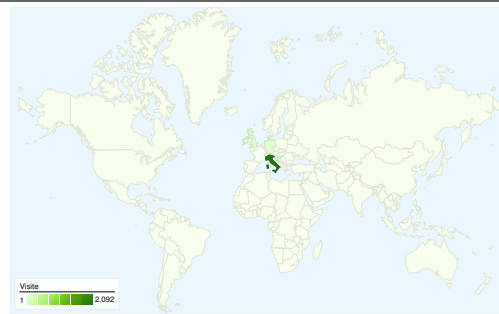

Uso del sito

2.130 Visite

48,31% Frequenza di rimbalzo

5.947 Visualizzazioni di pagina

00:01:57 Tempo medio sul sito

2,79 Pagine/Visita

54,88% % nuove visite

Panoramica visitatori

Visitatori
1.306

Overlay mappa

Panoramica sulle sorgenti di traffico

- **Motori di ricerca**
1.142,00 (53,62%)
- **Traffico diretto**
605,00 (28,40%)
- **Siti referenti**
383,00 (17,98%)

Contenuto per titolo

Titolo pagina	Visualizzazioni di pagina	% visite
Home	1.156	19,44%
Torneo di calcio a 5	564	9,48%
Necrologi	561	9,43%
Ricreatorio San Michele	351	5,90%
Radio Presenza	287	4,83%

1.306 persone hanno visitato questo sito

2.130 visite provenienti da 28 Paesi/zone

Uso del sito

Paese/zona	Visite	Pagine/Visita	Tempo medio sul sito	% nuove visite	Frequenza di rimbalzo
Visite 2.130 % del totale del sito: 100,00%	Pagine/Visita 2,79 Media sito: 2,79 (0,00%)	Tempo medio sul sito 00:01:57 Media sito: 00:01:57 (0,00%)	% nuove visite 54,88% Media sito: 54,88% (0,00%)	Frequenza di rimbalzo 48,31% Media sito: 48,31% (0,00%)	
Italy	2.092	2,82	00:01:58	54,21%	47,90%
Germany	6	1,33	00:00:14	100,00%	66,67%
Croatia	4	1,00	00:00:00	50,00%	100,00%
Ireland	2	1,50	00:00:08	100,00%	50,00%
United Kingdom	2	1,00	00:00:00	100,00%	100,00%
Slovenia	2	3,00	00:07:18	100,00%	0,00%
India	1	1,00	00:00:00	100,00%	100,00%
Australia	1	1,00	00:00:00	100,00%	100,00%
Belgium	1	1,00	00:00:00	100,00%	100,00%
(not set)	1	1,00	00:00:00	100,00%	100,00%