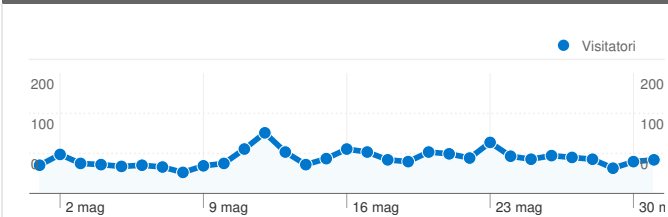

Uso del sito

2.130 Visite

48,31% Frequenza di rimbalzo

5.947 Visualizzazioni di pagina

00:01:57 Tempo medio sul sito

2,79 Pagine/Visita

54,88% % nuove visite

Panoramica visitatori

Visitatori
1.306

Overlay mappa

Panoramica sulle sorgenti di traffico

- **Motori di ricerca**
1.142,00 (53,62%)
- **Traffico diretto**
605,00 (28,40%)
- **Siti referenti**
383,00 (17,98%)

Contenuto per titolo

Titolo pagina	Visualizzazioni di pagina	% visite
Home	1.156	19,44%
Torneo di calcio a 5	564	9,48%
Necrologi	561	9,43%
Ricreatorio San Michele	351	5,90%
Radio Presenza	287	4,83%

1.306 persone hanno visitato questo sito

2.130 visite provenienti da 28 Paesi/zone

Uso del sito

Paese/zona	Visite	Pagine/Visita	Tempo medio sul sito	% nuove visite	Frequenza di rimbalzo
Visite 2.130 % del totale del sito: 100,00%	Pagine/Visita 2,79 Media sito: 2,79 (0,00%)	Tempo medio sul sito 00:01:57 Media sito: 00:01:57 (0,00%)	% nuove visite 54,88% Media sito: 54,88% (0,00%)	Frequenza di rimbalzo 48,31% Media sito: 48,31% (0,00%)	
Italy	2.092	2,82	00:01:58	54,21%	47,90%
Germany	6	1,33	00:00:14	100,00%	66,67%
Croatia	4	1,00	00:00:00	50,00%	100,00%
Ireland	2	1,50	00:00:08	100,00%	50,00%
United Kingdom	2	1,00	00:00:00	100,00%	100,00%
Slovenia	2	3,00	00:07:18	100,00%	0,00%
India	1	1,00	00:00:00	100,00%	100,00%
Australia	1	1,00	00:00:00	100,00%	100,00%
Belgium	1	1,00	00:00:00	100,00%	100,00%
(not set)	1	1,00	00:00:00	100,00%	100,00%