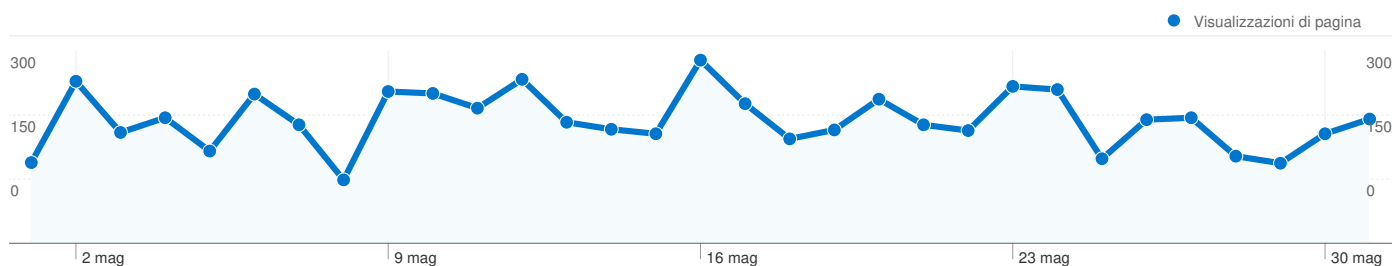

132 Titoli pagine sono stati visualizzati 5.947 volte in totale

Rendimento contenuti

Visualizzazioni di pagina 5.947 % del totale del sito: 100,00%	Visualizzazioni di pagina uniche 4.388 % del totale del sito: 100,00%	Tempo medio sulla pagina 00:01:05 Media sito: 00:01:05 (0,00%)	Frequenza di rimbalzo 48,31% Media sito: 48,31% (0,00%)	% uscita 35,82% Media sito: 35,82% (0,00%)	Indice $ US$ 0,00 Media sito: US$ 0,00 (0,00%)	
Titolo pagina	Visualizzazioni di pagina	Visualizzazioni di pagina uniche	Tempo medio sulla pagina	Frequenza di rimbalzo	% uscita	Indice $
Home	1.156	869	00:01:10	33,33%	33,91%	US$ 0,00
Torneo di calcio a 5	564	415	00:03:24	77,71%	64,72%	US$ 0,00
Necrologi	561	382	00:00:28	53,61%	23,17%	US$ 0,00
Ricreatorio San Michele	351	280	00:00:35	7,04%	13,68%	US$ 0,00
Radio Presenza	287	212	00:01:46	52,45%	47,39%	US$ 0,00
Il Passator Cortese	271	208	00:01:32	73,96%	68,63%	US$ 0,00
Altaquota Online	218	139	00:00:24	2,22%	17,89%	US$ 0,00
Centro estivo	154	99	00:01:53	73,33%	32,47%	US$ 0,00
Operazione uomini come noi	140	100	00:01:46	60,00%	37,86%	US$ 0,00
Con un poco di zucchero...e non solo!	137	96	00:01:17	34,21%	29,93%	US$ 0,00

1 - 10 di 132