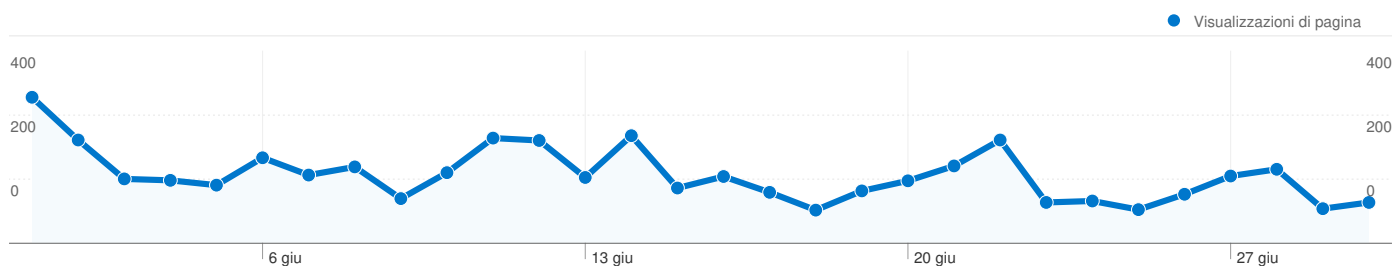

118 Titoli pagine sono stati visualizzati 4.258 volte in totale

Rendimento contenuti

Visualizzazioni di pagina	Visualizzazioni di pagina uniche	Tempo medio sulla pagina	Frequenza di rimbalzo	% uscita	Indice $	
4.258 % del totale del sito: 100,00%	3.094 % del totale del sito: 100,00%	00:00:48 Media sito: 00:00:48 (0,00%)	54,65% Media sito: 54,65% (0,00%)	34,59% Media sito: 34,59% (0,00%)	US$ 0,00 Media sito: US$ 0,00 (0,00%)	
Titolo pagina	Visualizzazioni di pagina	Visualizzazioni di pagina uniche	Tempo medio sulla pagina	Frequenza di rimbalzo	% uscita	Indice $
Home	794	603	00:01:08	41,21%	39,17%	US$ 0,00
Necrologi	440	289	00:00:15	54,90%	15,91%	US$ 0,00
Il Passator Cortese	310	244	00:01:07	75,95%	75,81%	US$ 0,00
Ricreatorio San Michele	233	175	00:00:36	15,71%	15,45%	US$ 0,00
Altaquota Online	171	112	00:00:18	11,11%	25,73%	US$ 0,00
Benzinai di turno	153	115	00:01:03	77,23%	67,97%	US$ 0,00
Ultime pagine aggiornate	122	76	00:00:12	0,00%	8,20%	US$ 0,00
Centro estivo	117	84	00:01:29	86,21%	44,44%	US$ 0,00
La parrocchia	104	66	00:00:52	33,33%	21,15%	US$ 0,00
(not set)	92	79	00:00:24	75,00%	26,09%	US$ 0,00

1 - 10 di 118