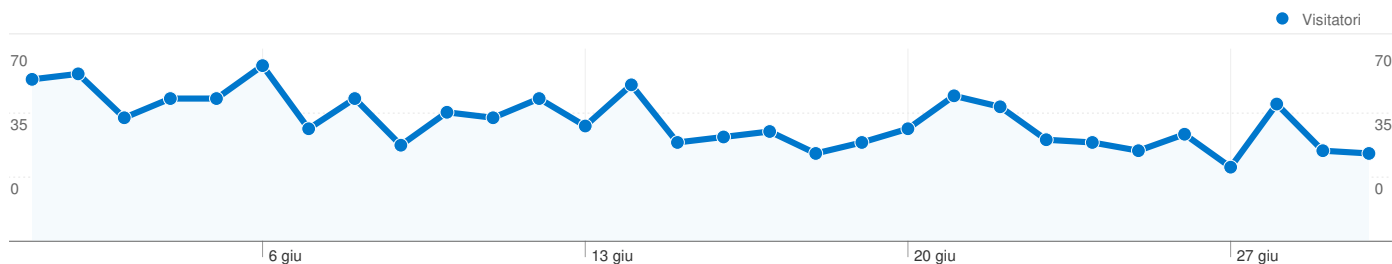

Uso del sito

1.473 Visite

54,65% Frequenza di rimbalzo

4.258 Visualizzazioni di pagina

00:01:31 Tempo medio sul sito

2,89 Pagine/Visita

61,71% % nuove visite

Panoramica visitatori **Overlay mappa**

Panoramica sulle sorgenti di traffico **Contenuto per titolo**

Titolo pagina	Visualizzazioni di pagina	% visite
Home	794	18,65%
Necrologi	440	10,33%
Il Passator Cortese	310	7,28%
Ricreatorio San Michele	233	5,47%
Altaquota Online	171	4,02%

1.034 persone hanno visitato questo sito

 **1.473** Visite

 **1.034** Visitatori unici assoluti

 **4.258** Visualizzazioni di pagina

 **2,89** Media visualizzazioni di pagina

 **00:01:31** Tempo sul sito

 **54,65%** Frequenza di rimbalzo

Panoramica sulle sorgenti di traffico

Rispetto a: Sito

Tutte le sorgenti di traffico hanno generato un totale di 1.473 visite

 **33,54%** Traffico diretto

 **20,57%** Siti referenti

 **45,89%** Motori di ricerca