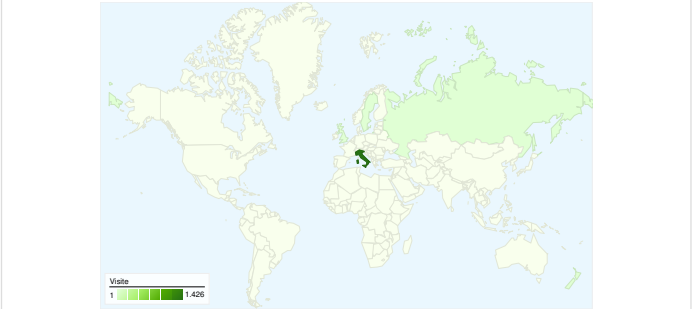

Uso del sito

1.473 Visite

54,65% Frequenza di rimbalzo

4.258 Visualizzazioni di pagina

00:01:31 Tempo medio sul sito

2,89 Pagine/Visita

61,71% % nuove visite

Panoramica visitatori **Overlay mappa**

Panoramica sulle sorgenti di traffico **Contenuto per titolo**

Titolo pagina	Visualizzazioni di pagina	% visite
Home	794	18,65%
Necrologi	440	10,33%
Il Passator Cortese	310	7,28%
Ricreatorio San Michele	233	5,47%
Altaquota Online	171	4,02%

1.034 persone hanno visitato questo sito

 **1.473** Visite

 **1.034** Visitatori unici assoluti

 **4.258** Visualizzazioni di pagina

 **2,89** Media visualizzazioni di pagina

 **00:01:31** Tempo sul sito

 **54,65%** Frequenza di rimbalzo

1.473 visite provenienti da 30 Paesi/zone

Uso del sito

Paese/zona	Visite	Pagine/Visita	Tempo medio sul sito	% nuove visite	Frequenza di rimbalzo
Visite 1.473 % del totale del sito: 100,00%	Pagine/Visita 2,89 Media sito: 2,89 (0,00%)	Tempo medio sul sito 00:01:31 Media sito: 00:01:31 (0,00%)	% nuove visite 61,78% Media sito: 61,71% (0,11%)	Frequenza di rimbalzo 54,65% Media sito: 54,65% (0,00%)	
Italy	1.426	2,94	00:01:33	61,15%	54,00%
New Zealand	7	1,14	00:01:27	14,29%	85,71%
Russia	4	1,00	00:00:00	100,00%	100,00%
United Kingdom	3	1,33	00:00:12	100,00%	66,67%
Austria	2	6,00	00:04:29	100,00%	0,00%
Thailand	2	1,50	00:00:10	100,00%	50,00%
United States	2	1,00	00:00:00	100,00%	100,00%
Croatia	2	3,50	00:03:17	100,00%	50,00%
Sweden	2	1,00	00:00:00	50,00%	100,00%
France	2	1,00	00:00:00	100,00%	100,00%