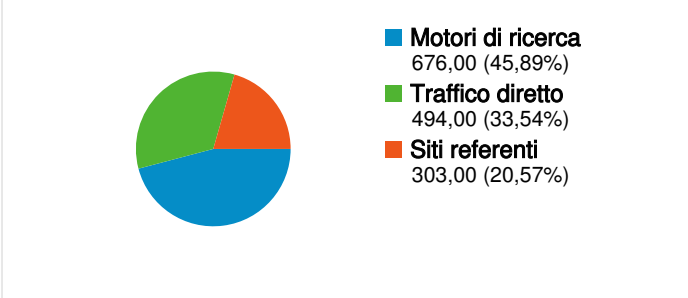

Uso del sito

1.473 Visite

54,65% Frequenza di rimbalzo

4.258 Visualizzazioni di pagina

00:01:31 Tempo medio sul sito

2,89 Pagine/Visita

61,71% % nuove visite

Panoramica visitatori **Overlay mappa**

Panoramica sulle sorgenti di traffico **Contenuto per titolo**

Titolo pagina	Visualizzazioni di pagina	% visite
Home	794	18,65%
Necrologi	440	10,33%
Il Passator Cortese	310	7,28%
Ricreatorio San Michele	233	5,47%
Altaquota Online	171	4,02%

1.034 persone hanno visitato questo sito

 **1.473** Visite

 **1.034** Visitatori unici assoluti

 **4.258** Visualizzazioni di pagina

 **2,89** Media visualizzazioni di pagina

 **00:01:31** Tempo sul sito

 **54,65%** Frequenza di rimbalzo

Panoramica sulle sorgenti di traffico

Rispetto a: Sito

Tutte le sorgenti di traffico hanno generato un totale di 1.473 visite

 **33,54%** Traffico diretto

 **20,57%** Siti referenti

 **45,89%** Motori di ricerca