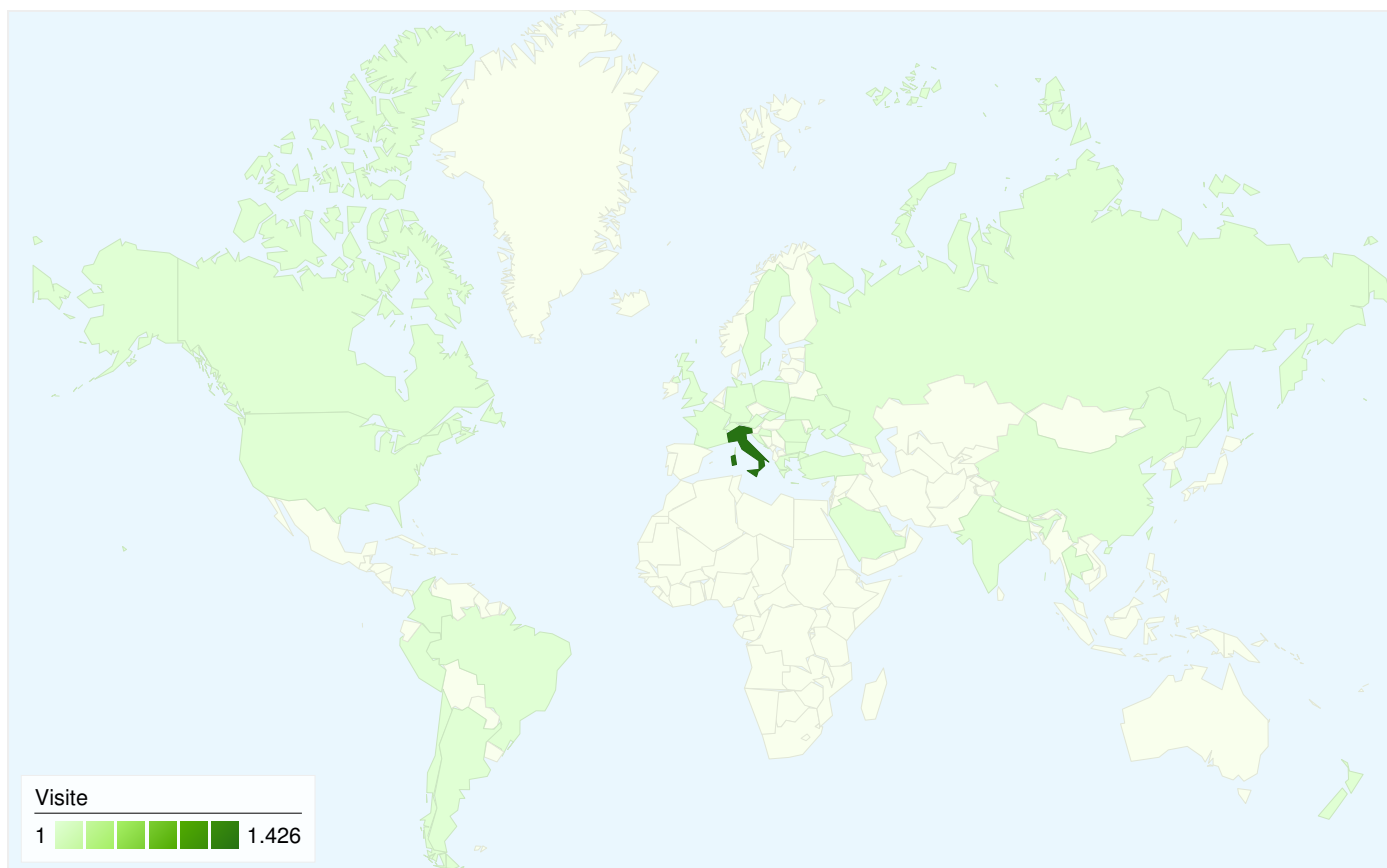

1.034 persone hanno visitato questo sito

 **1.473** Visite

 **1.034** Visitatori unici assoluti

 **4.258** Visualizzazioni di pagina

 **2,89** Media visualizzazioni di pagina

 **00:01:31** Tempo sul sito

 **54,65%** Frequenza di rimbalzo

Panoramica sulle sorgenti di traffico

Rispetto a: Sito

Tutte le sorgenti di traffico hanno generato un totale di 1.473 visite

 **33,54%** Traffico diretto

 **20,57%** Siti referenti

 **45,89%** Motori di ricerca

■ **Motori di ricerca**
676,00 (45,89%)
■ **Traffico diretto**
494,00 (33,54%)
■ **Siti referenti**
303,00 (20,57%)

Principali sorgenti di traffico

Sorgenti	Visite	% visite	Parole chiave	Visite	% visite
google (organic)	635	43,11%	ricre	59	8,73%
(direct) ((none))	494	33,54%	ricre.org	31	4,59%
google.it (referral)	207	14,05%	ricreatorio san michele	28	4,14%
facebook.com (referral)	40	2,72%	alta quota cervignano	25	3,70%
google.com (referral)	18	1,22%	ricreatorio san michele	24	3,55%

1.473 visite provenienti da 30 Paesi/zone

Uso del sito

Paese/zona	Visite	Pagine/Visita	Tempo medio sul sito	% nuove visite	Frequenza di rimbalzo
Visite 1.473 % del totale del sito: 100,00%	Pagine/Visita 2,89 Media sito: 2,89 (0,00%)	Tempo medio sul sito 00:01:31 Media sito: 00:01:31 (0,00%)	% nuove visite 61,78% Media sito: 61,71% (0,11%)	Frequenza di rimbalzo 54,65% Media sito: 54,65% (0,00%)	
Italy	1.426	2,94	00:01:33	61,15%	54,00%
New Zealand	7	1,14	00:01:27	14,29%	85,71%
Russia	4	1,00	00:00:00	100,00%	100,00%
United Kingdom	3	1,33	00:00:12	100,00%	66,67%
Austria	2	6,00	00:04:29	100,00%	0,00%
Thailand	2	1,50	00:00:10	100,00%	50,00%
United States	2	1,00	00:00:00	100,00%	100,00%
Croatia	2	3,50	00:03:17	100,00%	50,00%
Sweden	2	1,00	00:00:00	50,00%	100,00%
France	2	1,00	00:00:00	100,00%	100,00%