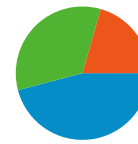

Panoramica sulle sorgenti di traffico

Rispetto a: Sito

Tutte le sorgenti di traffico hanno generato un totale di 1.473 visite

 **33,54%** Traffico diretto

 **20,57%** Siti referenti

 **45,89%** Motori di ricerca

■ **Motori di ricerca**
676,00 (45,89%)
■ **Traffico diretto**
494,00 (33,54%)
■ **Siti referenti**
303,00 (20,57%)

Principali sorgenti di traffico

Sorgenti	Visite	% visite	Parole chiave	Visite	% visite
google (organic)	635	43,11%	ricre	59	8,73%
(direct) ((none))	494	33,54%	ricre.org	31	4,59%
google.it (referral)	207	14,05%	ricreatorio san michele	28	4,14%
facebook.com (referral)	40	2,72%	alta quota cervignano	25	3,70%
google.com (referral)	18	1,22%	ricreatorio san michele	24	3,55%