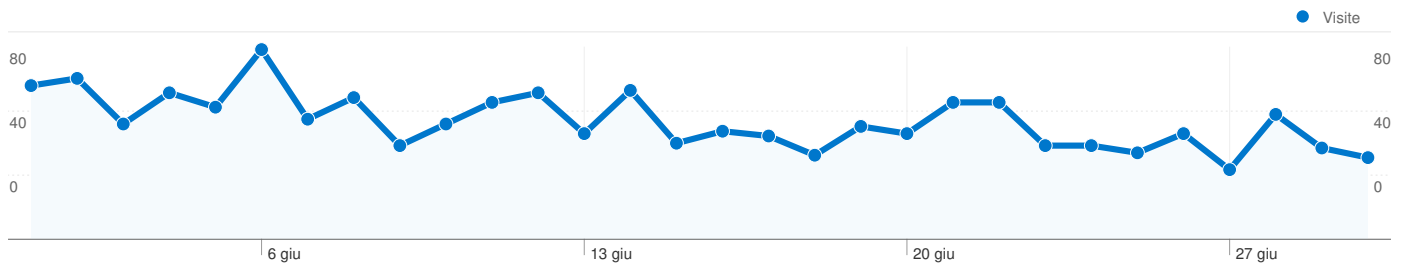

Uso del sito

1.473 Visite

54,65% Frequenza di rimbalzo

4.258 Visualizzazioni di pagina

00:01:31 Tempo medio sul sito

2,89 Pagine/Visita

61,71% % nuove visite

Panoramica visitatori **Overlay mappa**

Panoramica sulle sorgenti di traffico **Contenuto per titolo**

Titolo pagina	Visualizzazioni di pagina	% visite
Home	794	18,65%
Necrologi	440	10,33%
Il Passator Cortese	310	7,28%
Ricreatorio San Michele	233	5,47%
Altaquota Online	171	4,02%

1.034 persone hanno visitato questo sito

 **1.473** Visite

 **1.034** Visitatori unici assoluti

 **4.258** Visualizzazioni di pagina

 **2,89** Media visualizzazioni di pagina

 **00:01:31** Tempo sul sito

 **54,65%** Frequenza di rimbalzo

Panoramica sulle sorgenti di traffico

Rispetto a: Sito

Tutte le sorgenti di traffico hanno generato un totale di 1.473 visite

 **33,54%** Traffico diretto

 **20,57%** Siti referenti

 **45,89%** Motori di ricerca