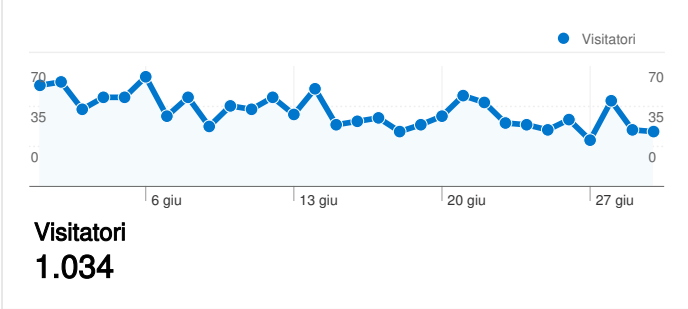

Uso del sito

1.473 Visite

54,65% Frequenza di rimbalzo

4.258 Visualizzazioni di pagina

00:01:31 Tempo medio sul sito

2,89 Pagine/Visita

61,71% % nuove visite

Panoramica visitatori **Overlay mappa**

Panoramica sulle sorgenti di traffico **Contenuto per titolo**

Titolo pagina	Visualizzazioni di pagina	% visite
Home	794	18,65%
Necrologi	440	10,33%
Il Passator Cortese	310	7,28%
Ricreatorio San Michele	233	5,47%
Altaquota Online	171	4,02%

1.034 persone hanno visitato questo sito

 **1.473** Visite

 **1.034** Visitatori unici assoluti

 **4.258** Visualizzazioni di pagina

 **2,89** Media visualizzazioni di pagina

 **00:01:31** Tempo sul sito

 **54,65%** Frequenza di rimbalzo

Panoramica sulle sorgenti di traffico

Rispetto a: Sito

Tutte le sorgenti di traffico hanno generato un totale di 1.473 visite

 **33,54%** Traffico diretto

 **20,57%** Siti referenti

 **45,89%** Motori di ricerca