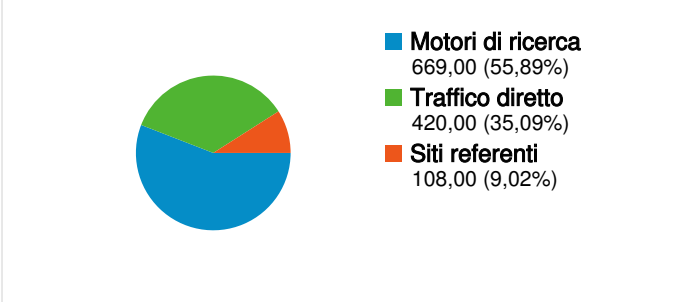

Uso del sito

1.197 Visite

49,96% Frequenza di rimbalzo

4.103 Visualizzazioni di pagina

00:01:55 Tempo medio sul sito

3,43 Pagine/Visita

55,22% % nuove visite

Panoramica visitatori

Overlay mappa

Panoramica sulle sorgenti di traffico

Contenuto per titolo

Titolo pagina	Visualizzazioni di pagina	% visite
Home	727	17,72%
Necrologi	424	10,33%
Campo comunioni	313	7,63%
Ricreatorio San Michele	248	6,04%
Altaquota Online	219	5,34%

745 persone hanno visitato questo sito

 1.197 Visite

 745 Visitatori unici assoluti

 4.103 Visualizzazioni di pagina

 3,43 Media visualizzazioni di pagina

 00:01:55 Tempo sul sito

 49,96% Frequenza di rimbalzo

Tutte le sorgenti di traffico hanno generato un totale di 1.197 visite

 35,09% Traffico diretto

 9,02% Siti referenti

 55,89% Motori di ricerca

■ Motori di ricerca
669,00 (55,89%)
■ Traffico diretto
420,00 (35,09%)
■ Siti referenti
108,00 (9,02%)