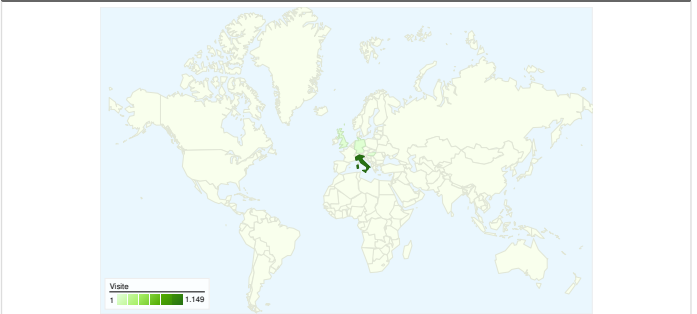

Uso del sito

1.197 Visite

49,96% Frequenza di rimbalzo

4.103 Visualizzazioni di pagina

00:01:55 Tempo medio sul sito

3,43 Pagine/Visita

55,22% % nuove visite

Panoramica visitatori

Overlay mappa

Panoramica sulle sorgenti di traffico

Contenuto per titolo

Titolo pagina	Visualizzazioni di pagina	% visite
Home	727	17,72%
Necrologi	424	10,33%
Campo comunioni	313	7,63%
Ricreatorio San Michele	248	6,04%
Altaquota Online	219	5,34%

745 persone hanno visitato questo sito

 1.197 Visite

 745 Visitatori unici assoluti

 4.103 Visualizzazioni di pagina

 3,43 Media visualizzazioni di pagina

 00:01:55 Tempo sul sito

 49,96% Frequenza di rimbalzo

1.197 visite provenienti da 20 Paesi/zone

Uso del sito

Paese/zona	Visite	Pagine/Visita	Tempo medio sul sito	% nuove visite	Frequenza di rimbalzo
Visite 1.197 % del totale del sito: 100,00%	Pagine/Visita 3,43 Media sito: 3,43 (0,00%)	Tempo medio sul sito 00:01:55 Media sito: 00:01:55 (0,00%)	% nuove visite 55,22% Media sito: 55,22% (0,00%)	Frequenza di rimbalzo 49,96% Media sito: 49,96% (0,00%)	
Italy	1.149	3,44	00:01:56	53,79%	49,70%
Germany	10	1,50	00:00:07	100,00%	60,00%
United Kingdom	7	4,71	00:01:46	57,14%	14,29%
(not set)	4	1,00	00:00:00	100,00%	100,00%
Hungary	3	2,00	00:02:34	100,00%	33,33%
United States	3	7,67	00:01:15	100,00%	0,00%
Russia	2	1,00	00:00:00	100,00%	100,00%
Belgium	2	1,00	00:00:00	100,00%	100,00%
Brazil	2	2,00	00:00:15	100,00%	50,00%
Slovakia	2	12,00	00:03:21	50,00%	50,00%