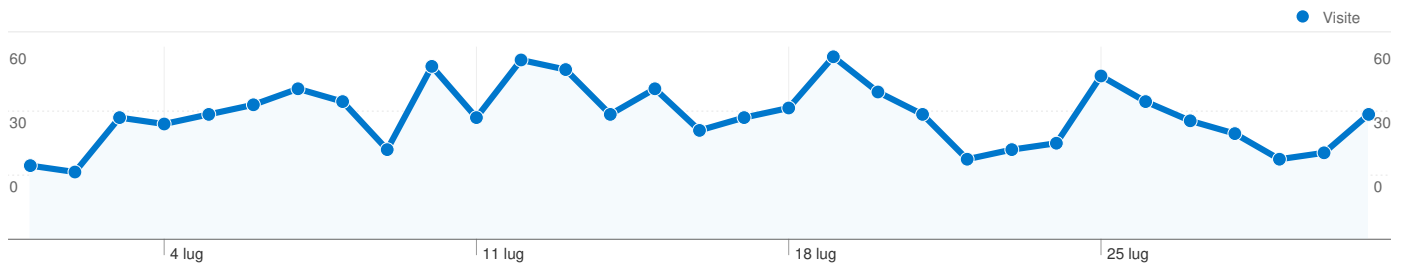

Uso del sito

1.197 Visite

49,96% Frequenza di rimbalzo

4.103 Visualizzazioni di pagina

00:01:55 Tempo medio sul sito

3,43 Pagine/Visita

55,22% % nuove visite

Panoramica visitatori

Overlay mappa

Panoramica sulle sorgenti di traffico

Contenuto per titolo

Titolo pagina	Visualizzazioni di pagina	% visite
Home	727	17,72%
Necrologi	424	10,33%
Campo comunioni	313	7,63%
Ricreatorio San Michele	248	6,04%
Altaquota Online	219	5,34%

745 persone hanno visitato questo sito

 1.197 Visite

 745 Visitatori unici assoluti

 4.103 Visualizzazioni di pagina

 3,43 Media visualizzazioni di pagina

 00:01:55 Tempo sul sito

 49,96% Frequenza di rimbalzo

Tutte le sorgenti di traffico hanno generato un totale di 1.197 visite

 35,09% Traffico diretto

 9,02% Siti referenti

 55,89% Motori di ricerca

■ Motori di ricerca
669,00 (55,89%)
■ Traffico diretto
420,00 (35,09%)
■ Siti referenti
108,00 (9,02%)