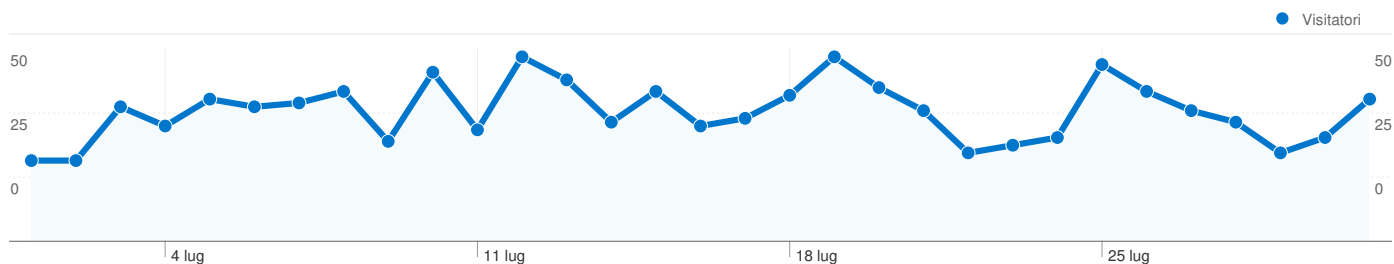

Uso del sito

1.197 Visite

49,96% Frequenza di rimbalzo

4.103 Visualizzazioni di pagina

00:01:55 Tempo medio sul sito

3,43 Pagine/Visita

55,22% % nuove visite

Panoramica visitatori

Overlay mappa

Panoramica sulle sorgenti di traffico

Contenuto per titolo

Titolo pagina	Visualizzazioni di pagina	% visite
Home	727	17,72%
Necrologi	424	10,33%
Campo comunioni	313	7,63%
Ricreatorio San Michele	248	6,04%
Altaquota Online	219	5,34%

745 persone hanno visitato questo sito

 1.197 Visite

 745 Visitatori unici assoluti

 4.103 Visualizzazioni di pagina

 3,43 Media visualizzazioni di pagina

 00:01:55 Tempo sul sito

 49,96% Frequenza di rimbalzo

Tutte le sorgenti di traffico hanno generato un totale di 1.197 visite

 35,09% Traffico diretto

 9,02% Siti referenti

 55,89% Motori di ricerca

■ Motori di ricerca
669,00 (55,89%)
■ Traffico diretto
420,00 (35,09%)
■ Siti referenti
108,00 (9,02%)