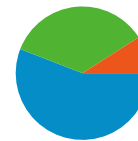

 55,22% Nuove visite

Profilo tecnico

Browser	Visite	% visite	Velocità connessione	Visite	% visite
Firefox	503	42,02%	Unknown	1.197	100,00%
Internet Explorer	421	35,17%			
Chrome	160	13,37%			
Safari	85	7,10%			
Opera	14	1,17%			

Tutte le sorgenti di traffico hanno generato un totale di 1.197 visite

 35,09% Traffico diretto

 9,02% Siti referenti

 55,89% Motori di ricerca

■ Motori di ricerca
669,00 (55,89%)
■ Traffico diretto
420,00 (35,09%)
■ Siti referenti
108,00 (9,02%)