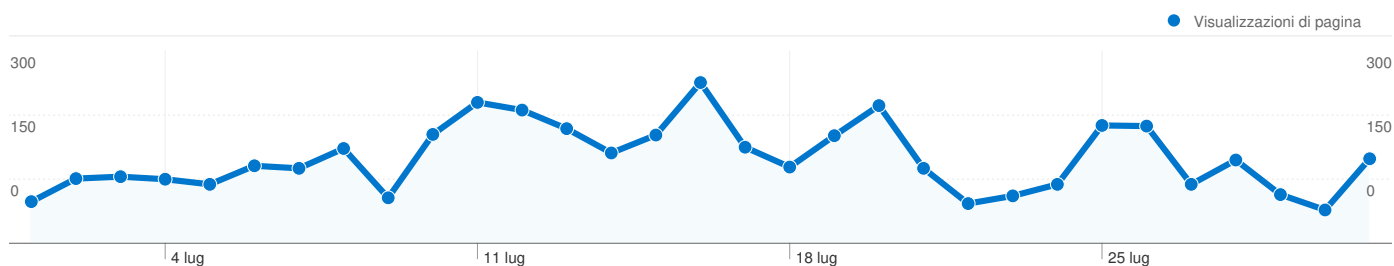

109 Titoli pagine sono stati visualizzati 4.103 volte in totale

Rendimento contenuti

Visualizzazioni di pagina 4.103 % del totale del sito: 100,00%	Visualizzazioni di pagina uniche 2.865 % del totale del sito: 100,00%	Tempo medio sulla pagina 00:00:47 Media sito: 00:00:47 (0,00%)	Frequenza di rimbalzo 49,96% Media sito: 49,96% (0,00%)	% uscita 29,17% Media sito: 29,17% (0,00%)	Indice $ US$ 0,00 Media sito: US$ 0,00 (0,00%)	
Titolo pagina	Visualizzazioni di pagina	Visualizzazioni di pagina uniche	Tempo medio sulla pagina	Frequenza di rimbalzo	% uscita	Indice $
Home	727	552	00:01:00	42,14%	42,78%	US$ 0,00
Necrologi	424	325	00:00:18	51,43%	20,28%	US$ 0,00
Campo comunioni	313	137	00:00:47	33,33%	7,35%	US$ 0,00
Ricreatorio San Michele	248	165	00:00:31	10,96%	16,53%	US$ 0,00
Altaquota Online	219	121	00:00:12	2,13%	24,20%	US$ 0,00
Estate Insieme 2011 - Sulle liane dell'estate	165	103	00:00:23	33,33%	10,91%	US$ 0,00
Il Passator Cortese	149	117	00:01:09	77,39%	75,17%	US$ 0,00
Benzinai di turno	131	96	00:00:23	78,26%	69,47%	US$ 0,00
Ultime pagine aggiornate	123	84	00:00:27	0,00%	8,94%	US$ 0,00
Avvisi della settimana	120	108	00:00:18	100,00%	38,33%	US$ 0,00

1 - 10 di 109