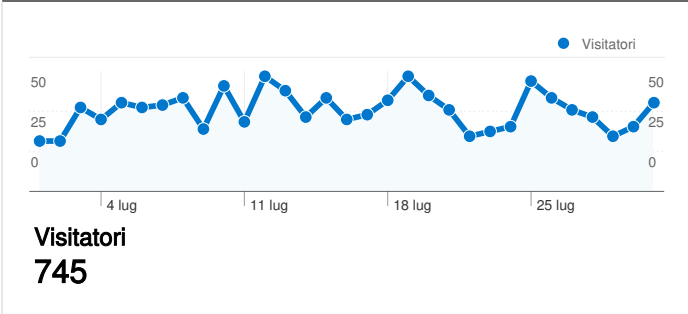

Uso del sito

1.197 Visite

49,96% Frequenza di rimbalzo

4.103 Visualizzazioni di pagina

00:01:55 Tempo medio sul sito

3,43 Pagine/Visita

55,22% % nuove visite

Panoramica visitatori

Overlay mappa

Panoramica sulle sorgenti di traffico

Contenuto per titolo

Titolo pagina	Visualizzazioni di pagina	% visite
Home	727	17,72%
Necrologi	424	10,33%
Campo comunioni	313	7,63%
Ricreatorio San Michele	248	6,04%
Altaquota Online	219	5,34%

745 persone hanno visitato questo sito

 1.197 Visite

 745 Visitatori unici assoluti

 4.103 Visualizzazioni di pagina

 3,43 Media visualizzazioni di pagina

 00:01:55 Tempo sul sito

 49,96% Frequenza di rimbalzo

1 - 10 di 20

109 Titoli pagine sono stati visualizzati 4.103 volte in totale

Rendimento contenuti

Visualizzazioni di pagina 4.103 % del totale del sito: 100,00%	Visualizzazioni di pagina uniche 2.865 % del totale del sito: 100,00%	Tempo medio sulla pagina 00:00:47 Media sito: 00:00:47 (0,00%)	Frequenza di rimbalzo 49,96% Media sito: 49,96% (0,00%)	% uscita 29,17% Media sito: 29,17% (0,00%)	Indice \$ US\$ 0,00 Media sito: US\$ 0,00 (0,00%)	
Titolo pagina	Visualizzazioni di pagina	Visualizzazioni di pagina uniche	Tempo medio sulla pagina	Frequenza di rimbalzo	% uscita	Indice \$
Home	727	552	00:01:00	42,14%	42,78%	US\$ 0,00
Necrologi	424	325	00:00:18	51,43%	20,28%	US\$ 0,00
Campo comunioni	313	137	00:00:47	33,33%	7,35%	US\$ 0,00
Ricreatorio San Michele	248	165	00:00:31	10,96%	16,53%	US\$ 0,00
Altaquota Online	219	121	00:00:12	2,13%	24,20%	US\$ 0,00
Estate Insieme 2011 - Sulle liane dell'estate	165	103	00:00:23	33,33%	10,91%	US\$ 0,00
Il Passator Cortese	149	117	00:01:09	77,39%	75,17%	US\$ 0,00
Benzinai di turno	131	96	00:00:23	78,26%	69,47%	US\$ 0,00
Ultime pagine aggiornate	123	84	00:00:27	0,00%	8,94%	US\$ 0,00
Avvisi della settimana	120	108	00:00:18	100,00%	38,33%	US\$ 0,00