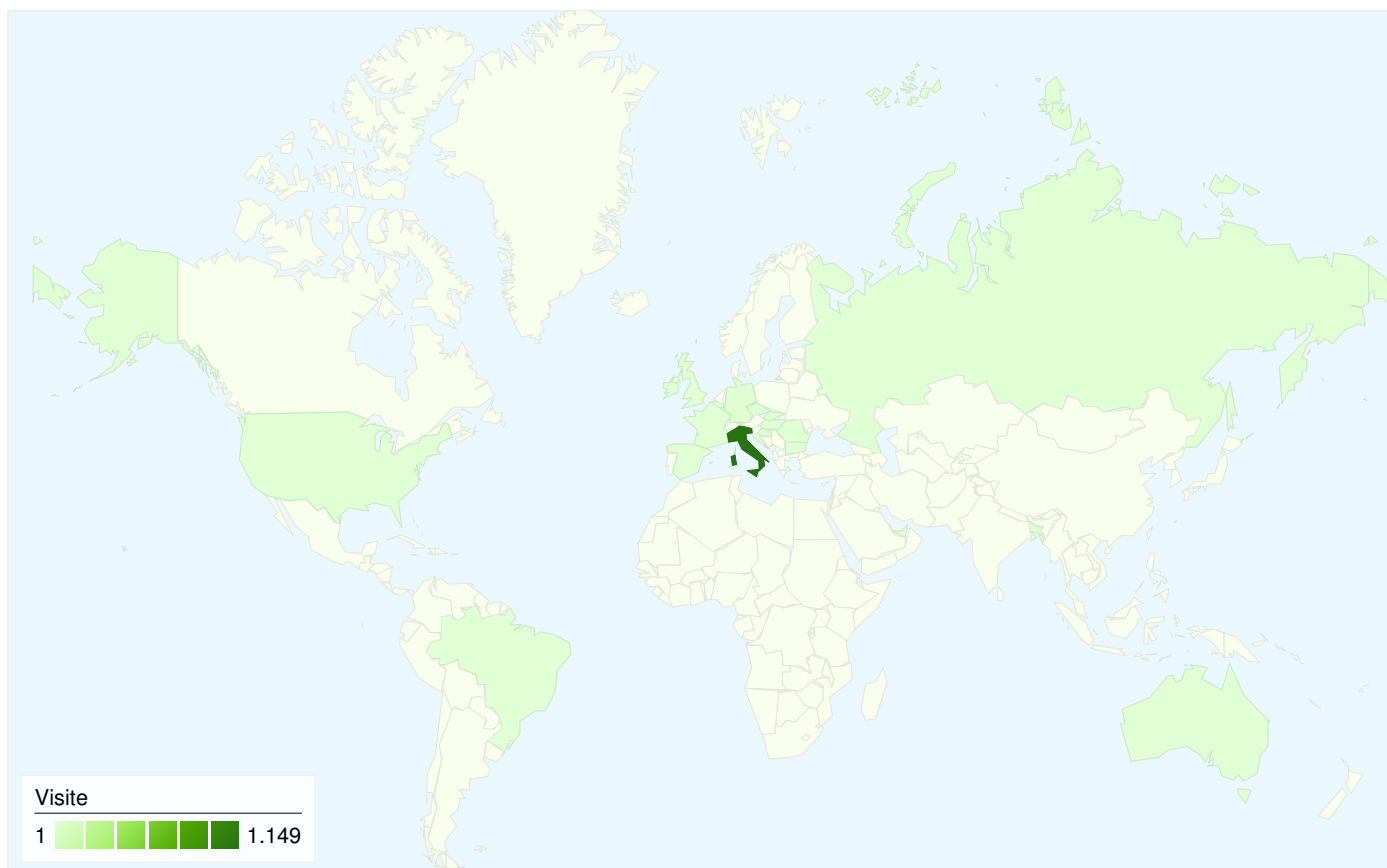

745 persone hanno visitato questo sito

 1.197 Visite

 745 Visitatori unici assoluti

 4.103 Visualizzazioni di pagina

 3,43 Media visualizzazioni di pagina

 00:01:55 Tempo sul sito

 49,96% Frequenza di rimbalzo

Tutte le sorgenti di traffico hanno generato un totale di 1.197 visite

 35,09% Traffico diretto

 9,02% Siti referenti

 55,89% Motori di ricerca

■ Motori di ricerca
669,00 (55,89%)
■ Traffico diretto
420,00 (35,09%)
■ Siti referenti
108,00 (9,02%)

Principali sorgenti di traffico

Sorgenti	Visite	% visite	Parole chiave	Visite	% visite
google (organic)	626	52,30%	ricre	97	14,50%
(direct) ((none))	420	35,09%	radio presenza	32	4,78%
google.it (referral)	66	5,51%	ricreatorio san michele	29	4,33%
bing (organic)	17	1,42%	ricre.org	26	3,89%
facebook.com (referral)	15	1,25%	alta quota cervignano	23	3,44%

1.197 visite provenienti da 20 Paesi/zone

Uso del sito

Paese/zona	Visite	Pagine/Visita	Tempo medio sul sito	% nuove visite	Frequenza di rimbalzo
Visite 1.197 % del totale del sito: 100,00%	Pagine/Visita 3,43 Media sito: 3,43 (0,00%)	Tempo medio sul sito 00:01:55 Media sito: 00:01:55 (0,00%)	% nuove visite 55,22% Media sito: 55,22% (0,00%)	Frequenza di rimbalzo 49,96% Media sito: 49,96% (0,00%)	
Italy	1.149	3,44	00:01:56	53,79%	49,70%
Germany	10	1,50	00:00:07	100,00%	60,00%
United Kingdom	7	4,71	00:01:46	57,14%	14,29%
(not set)	4	1,00	00:00:00	100,00%	100,00%
Hungary	3	2,00	00:02:34	100,00%	33,33%
United States	3	7,67	00:01:15	100,00%	0,00%
Russia	2	1,00	00:00:00	100,00%	100,00%
Belgium	2	1,00	00:00:00	100,00%	100,00%
Brazil	2	2,00	00:00:15	100,00%	50,00%
Slovakia	2	12,00	00:03:21	50,00%	50,00%