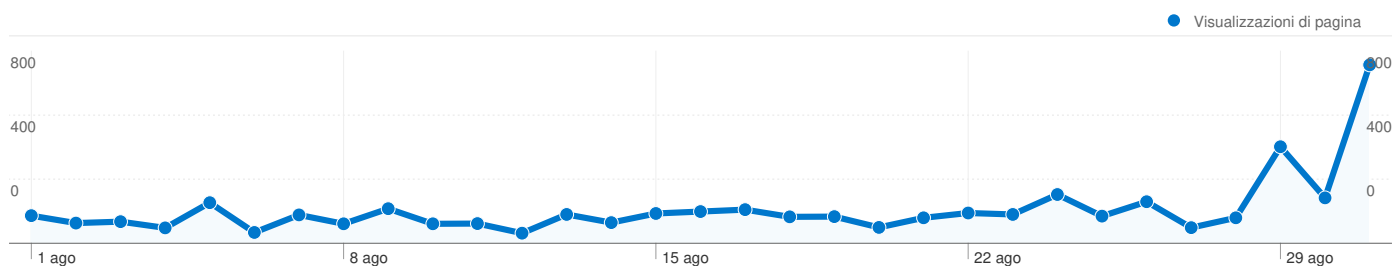

112 Titoli pagine sono stati visualizzati 4.350 volte in totale

Rendimento contenuti

Visualizzazioni di pagina	Visualizzazioni di pagina uniche	Tempo medio sulla pagina	Frequenza di rimbalzo	% uscita	Indice $	
4.350 % del totale del sito: 100,00%	2.462 % del totale del sito: 100,00%	00:00:47 Media sito: 00:00:47 (0,00%)	42,61% Media sito: 42,61% (0,00%)	23,79% Media sito: 23,79% (0,00%)	US$ 0,00 Media sito: US$ 0,00 (0,00%)	
Titolo pagina	Visualizzazioni di pagina	Visualizzazioni di pagina uniche	Tempo medio sulla pagina	Frequenza di rimbalzo	% uscita	Indice $
Foto 2011	1.022	112	00:00:24	50,00%	7,44%	US$ 0,00
Home	647	481	00:01:24	36,42%	38,79%	US$ 0,00
Necrologi	293	212	00:00:19	58,62%	28,67%	US$ 0,00
Ricreatorio San Michele	210	153	00:00:32	11,36%	15,71%	US$ 0,00
Altaquota Online	170	112	00:00:15	10,20%	21,18%	US$ 0,00
Estate Insieme 2011 - Sulle liane dell'estate	161	109	00:00:18	30,00%	17,39%	US$ 0,00
Benzinai di turno	152	64	00:00:14	30,51%	38,82%	US$ 0,00
Estate Insieme	147	79	00:01:03	10,00%	10,88%	US$ 0,00
Il Passator Cortese	119	87	00:01:07	66,67%	63,03%	US$ 0,00
Ultime pagine aggiornate	114	78	00:00:20	0,00%	15,79%	US$ 0,00

1 - 10 di 112