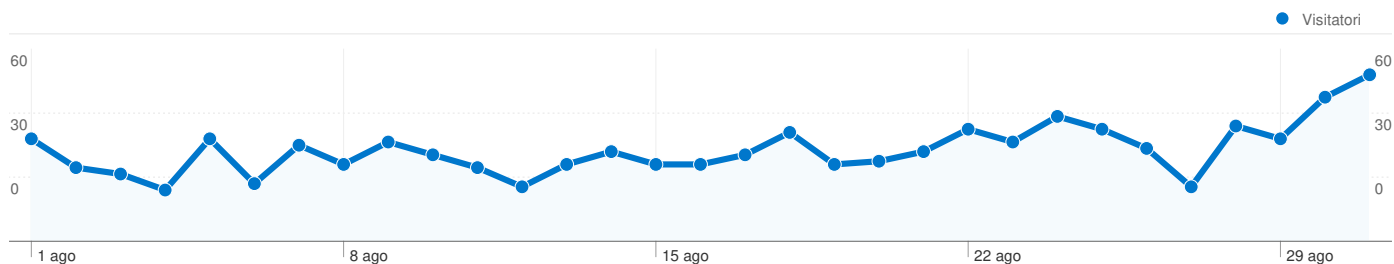

Uso del sito

1.035 Visite

42,61% Frequenza di rimbalzo

4.350 Visualizzazioni di pagina

00:02:31 Tempo medio sul sito

4,20 Pagine/Visita

49,86% % nuove visite

Panoramica visitatori **Overlay mappa**

Panoramica sulle sorgenti di traffico **Contenuto per titolo**

Titolo pagina	Visualizzazioni di pagina	% visite
Foto 2011	1.022	23,49%
Home	647	14,87%
Necrologi	293	6,74%
Ricreatorio San Michele	210	4,83%
Altaquota Online	170	3,91%

609 persone hanno visitato questo sito

 1.035 Visite

 609 Visitatori unici assoluti

 4.350 Visualizzazioni di pagina

 4,20 Media visualizzazioni di pagina

 00:02:31 Tempo sul sito

 42,61% Frequenza di rimbalzo

1.035 visite provenienti da 16 Paesi/zone

Uso del sito

Paese/zona	Visite	Pagine/Visita	Tempo medio sul sito	% nuove visite	Frequenza di rimbalzo
Visite 1.035 % del totale del sito: 100,00%	Pagine/Visita 4,20 Media sito: 4,20 (0,00%)	Tempo medio sul sito 00:02:31 Media sito: 00:02:31 (0,00%)	% nuove visite 49,95% Media sito: 49,86% (0,19%)	Frequenza di rimbalzo 42,61% Media sito: 42,61% (0,00%)	
Italy	1.004	4,28	00:02:35	48,61%	41,53%
Russia	7	1,00	00:00:00	100,00%	100,00%
United States	5	1,60	00:00:08	60,00%	80,00%
Croatia	3	4,00	00:00:26	100,00%	66,67%
Brazil	3	2,00	00:01:35	100,00%	33,33%
France	2	1,00	00:00:00	100,00%	100,00%
Germany	2	1,00	00:00:00	100,00%	100,00%
Japan	1	1,00	00:00:00	100,00%	100,00%
United Kingdom	1	1,00	00:00:00	100,00%	100,00%
China	1	1,00	00:00:00	100,00%	100,00%