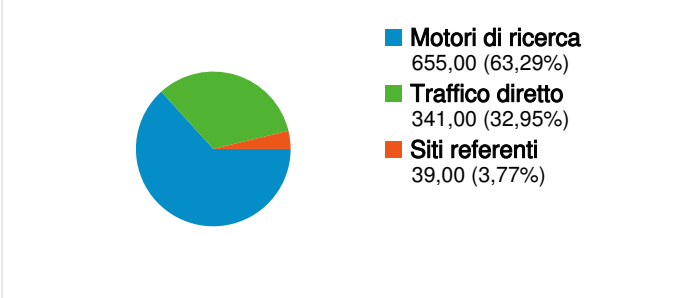

Uso del sito

1.035 Visite

42,61% Frequenza di rimbalzo

4.350 Visualizzazioni di pagina

00:02:31 Tempo medio sul sito

4,20 Pagine/Visita

49,86% % nuove visite

Panoramica visitatori **Overlay mappa**

Panoramica sulle sorgenti di traffico **Contenuto per titolo**

Titolo pagina	Visualizzazioni di pagina	% visite
Foto 2011	1.022	23,49%
Home	647	14,87%
Necrologi	293	6,74%
Ricreatorio San Michele	210	4,83%
Altaquota Online	170	3,91%

609 persone hanno visitato questo sito

 1.035 Visite

 609 Visitatori unici assoluti

 4.350 Visualizzazioni di pagina

 4,20 Media visualizzazioni di pagina

 00:02:31 Tempo sul sito

 42,61% Frequenza di rimbalzo

Tutte le sorgenti di traffico hanno generato un totale di 1.035 visite

 **32,95%** Traffico diretto

 **3,77%** Siti referenti

 **63,29%** Motori di ricerca

■ **Motori di ricerca**
655,00 (63,29%)
■ **Traffico diretto**
341,00 (32,95%)
■ **Siti referenti**
39,00 (3,77%)