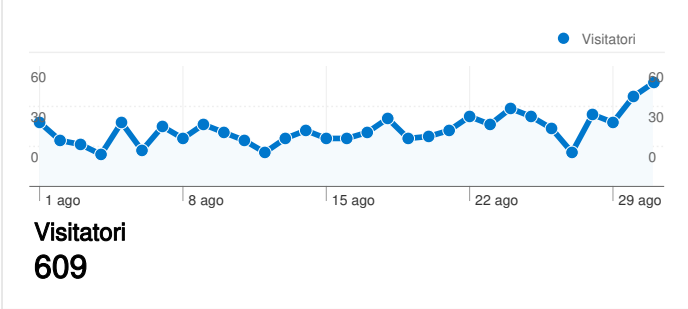

Uso del sito

1.035 Visite

42,61% Frequenza di rimbalzo

4.350 Visualizzazioni di pagina

00:02:31 Tempo medio sul sito

4,20 Pagine/Visita

49,86% % nuove visite

Panoramica visitatori **Overlay mappa**

Panoramica sulle sorgenti di traffico **Contenuto per titolo**

Titolo pagina	Visualizzazioni di pagina	% visite
Foto 2011	1.022	23,49%
Home	647	14,87%
Necrologi	293	6,74%
Ricreatorio San Michele	210	4,83%
Altaquota Online	170	3,91%

609 persone hanno visitato questo sito

 1.035 Visite

 609 Visitatori unici assoluti

 4.350 Visualizzazioni di pagina

 4,20 Media visualizzazioni di pagina

 00:02:31 Tempo sul sito

 42,61% Frequenza di rimbalzo

Principali sorgenti di traffico

Sorgenti	Visite	% visite	Parole chiave	Visite	% visite
google (organic)	613	59,23%	ricre	57	8,70%
(direct) ((none))	341	32,95%	ricre.org	37	5,65%
facebook.com (referral)	14	1,35%	alta quota cervignano	35	5,34%
bing (organic)	13	1,26%	www.ricre.org	34	5,19%
google.it (referral)	13	1,26%	radio presenza	30	4,58%