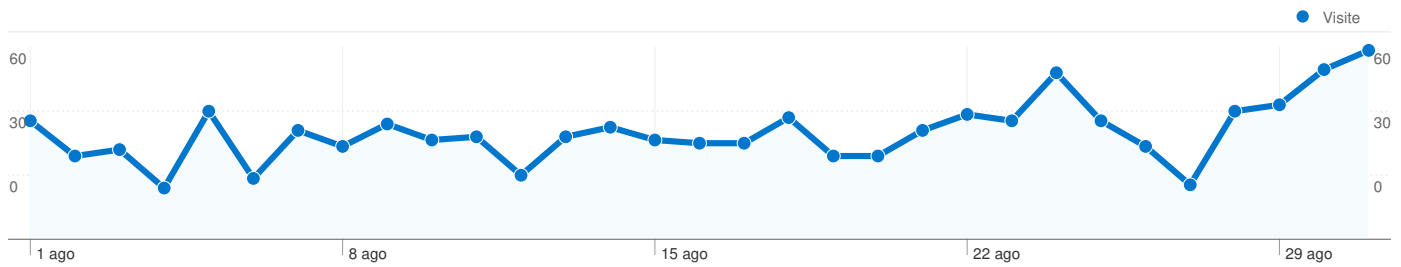

Tutte le sorgenti di traffico hanno generato un totale di 1.035 visite

32,95% Traffico diretto

3,77% Siti referenti

63,29% Motori di ricerca

■ **Motori di ricerca**
655,00 (63,29%)
■ **Traffico diretto**
341,00 (32,95%)
■ **Siti referenti**
39,00 (3,77%)

Principali sorgenti di traffico

Sorgenti	Visite	% visite	Parole chiave	Visite	% visite
google (organic)	613	59,23%	ricre	57	8,70%
(direct) ((none))	341	32,95%	ricre.org	37	5,65%
facebook.com (referral)	14	1,35%	alta quota cervignano	35	5,34%
bing (organic)	13	1,26%	www.ricre.org	34	5,19%
google.it (referral)	13	1,26%	radio presenza	30	4,58%