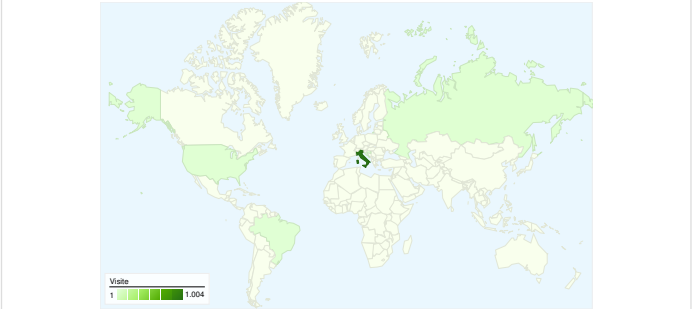

Uso del sito

1.035 Visite

42,61% Frequenza di rimbalzo

4.350 Visualizzazioni di pagina

00:02:31 Tempo medio sul sito

4,20 Pagine/Visita

49,86% % nuove visite

Panoramica visitatori **Overlay mappa**

Panoramica sulle sorgenti di traffico **Contenuto per titolo**

Titolo pagina	Visualizzazioni di pagina	% visite
Foto 2011	1.022	23,49%
Home	647	14,87%
Necrologi	293	6,74%
Ricreatorio San Michele	210	4,83%
Altaquota Online	170	3,91%

609 persone hanno visitato questo sito

 1.035 Visite

 609 Visitatori unici assoluti

 4.350 Visualizzazioni di pagina

 4,20 Media visualizzazioni di pagina

 00:02:31 Tempo sul sito

 42,61% Frequenza di rimbalzo

1.035 visite provenienti da 16 Paesi/zone

Uso del sito

Paese/zona	Visite	Pagine/Visita	Tempo medio sul sito	% nuove visite	Frequenza di rimbalzo
Visite 1.035 % del totale del sito: 100,00%	Pagine/Visita 4,20 Media sito: 4,20 (0,00%)	Tempo medio sul sito 00:02:31 Media sito: 00:02:31 (0,00%)	% nuove visite 49,95% Media sito: 49,86% (0,19%)	Frequenza di rimbalzo 42,61% Media sito: 42,61% (0,00%)	
Italy	1.004	4,28	00:02:35	48,61%	41,53%
Russia	7	1,00	00:00:00	100,00%	100,00%
United States	5	1,60	00:00:08	60,00%	80,00%
Croatia	3	4,00	00:00:26	100,00%	66,67%
Brazil	3	2,00	00:01:35	100,00%	33,33%
France	2	1,00	00:00:00	100,00%	100,00%
Germany	2	1,00	00:00:00	100,00%	100,00%
Japan	1	1,00	00:00:00	100,00%	100,00%
United Kingdom	1	1,00	00:00:00	100,00%	100,00%
China	1	1,00	00:00:00	100,00%	100,00%