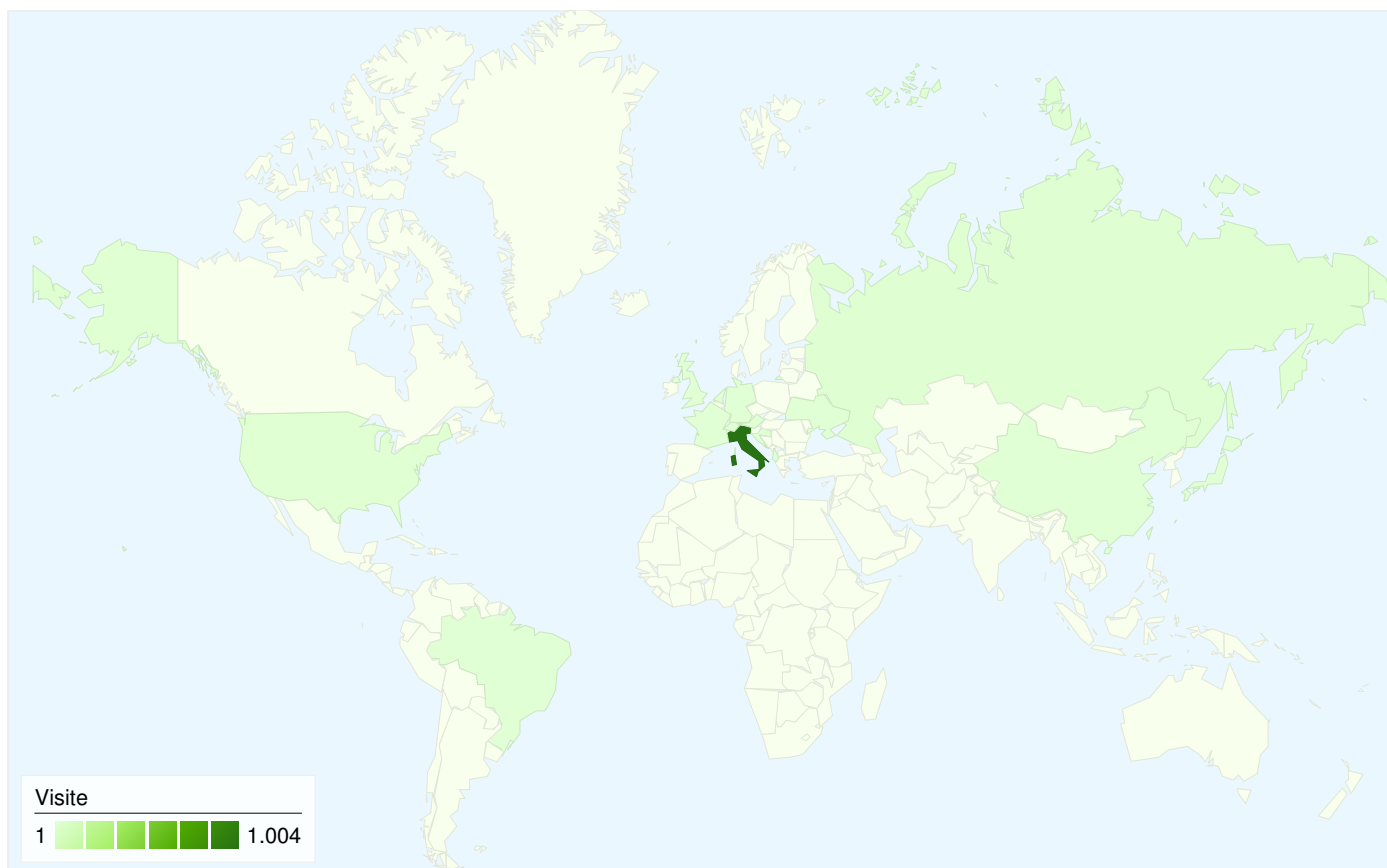

609 persone hanno visitato questo sito

 1.035 Visite

 609 Visitatori unici assoluti

 4.350 Visualizzazioni di pagina

 4,20 Media visualizzazioni di pagina

 00:02:31 Tempo sul sito

 42,61% Frequenza di rimbalzo

Tutte le sorgenti di traffico hanno generato un totale di 1.035 visite

 **32,95%** Traffico diretto

 **3,77%** Siti referenti

 **63,29%** Motori di ricerca

■ **Motori di ricerca**
655,00 (63,29%)
■ **Traffico diretto**
341,00 (32,95%)
■ **Siti referenti**
39,00 (3,77%)

Principali sorgenti di traffico

Sorgenti	Visite	% visite	Parole chiave	Visite	% visite
google (organic)	613	59,23%	ricre	57	8,70%
(direct) ((none))	341	32,95%	ricre.org	37	5,65%
facebook.com (referral)	14	1,35%	alta quota cervignano	35	5,34%
bing (organic)	13	1,26%	www.ricre.org	34	5,19%
google.it (referral)	13	1,26%	radio presenza	30	4,58%

1.035 visite provenienti da 16 Paesi/zone

Uso del sito

Paese/zona	Visite	Pagine/Visita	Tempo medio sul sito	% nuove visite	Frequenza di rimbalzo
Visite 1.035 % del totale del sito: 100,00%	Pagine/Visita 4,20 Media sito: 4,20 (0,00%)	Tempo medio sul sito 00:02:31 Media sito: 00:02:31 (0,00%)	% nuove visite 49,95% Media sito: 49,86% (0,19%)	Frequenza di rimbalzo 42,61% Media sito: 42,61% (0,00%)	
Italy	1.004	4,28	00:02:35	48,61%	41,53%
Russia	7	1,00	00:00:00	100,00%	100,00%
United States	5	1,60	00:00:08	60,00%	80,00%
Croatia	3	4,00	00:00:26	100,00%	66,67%
Brazil	3	2,00	00:01:35	100,00%	33,33%
France	2	1,00	00:00:00	100,00%	100,00%
Germany	2	1,00	00:00:00	100,00%	100,00%
Japan	1	1,00	00:00:00	100,00%	100,00%
United Kingdom	1	1,00	00:00:00	100,00%	100,00%
China	1	1,00	00:00:00	100,00%	100,00%