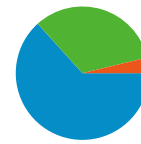

609 persone hanno visitato questo sito

 1.035 Visite

 609 Visitatori unici assoluti

 4.350 Visualizzazioni di pagina

 4,20 Media visualizzazioni di pagina

 00:02:31 Tempo sul sito

 42,61% Frequenza di rimbalzo

 49,86% Nuove visite

Profilo tecnico

Browser	Visite	% visite	Velocità connessione	Visite	% visite
Firefox	419	40,48%	Unknown	1.035	100,00%
Internet Explorer	408	39,42%			
Chrome	152	14,69%			
Safari	39	3,77%			
Android Browser	10	0,97%			

Tutte le sorgenti di traffico hanno generato un totale di 1.035 visite

 **32,95%** Traffico diretto

 **3,77%** Siti referenti

 **63,29%** Motori di ricerca

■ **Motori di ricerca**
655,00 (63,29%)
■ **Traffico diretto**
341,00 (32,95%)
■ **Siti referenti**
39,00 (3,77%)