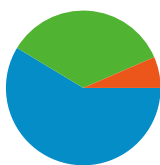

Uso del sito

1.381 Visite

40,26% Frequenza di rimbalzo

5.519 Visualizzazioni di pagina

00:02:54 Tempo medio sul sito

4,00 Pagine/Visita

53,08% % nuove visite

Panoramica visitatori

Visitatori
858

Overlay mappa

Panoramica sulle sorgenti di traffico

- **Motori di ricerca**
810,00 (58,65%)
- **Traffico diretto**
481,00 (34,83%)
- **Siti referenti**
90,00 (6,52%)

Contenuto per titolo

Titolo pagina	Visualizzazioni di pagina	% visite
Foto 2011	1.287	23,32%
Home	962	17,43%
Necrologi	457	8,28%
Ricreatorio San Michele	272	4,93%
Altaquota Online	216	3,91%

858 persone hanno visitato questo sito

 **1.381** Visite

 **858** Visitatori unici assoluti

 **5.519** Visualizzazioni di pagina

 **4,00** Media visualizzazioni di pagina

 **00:02:54** Tempo sul sito

 **40,26%** Frequenza di rimbalzo