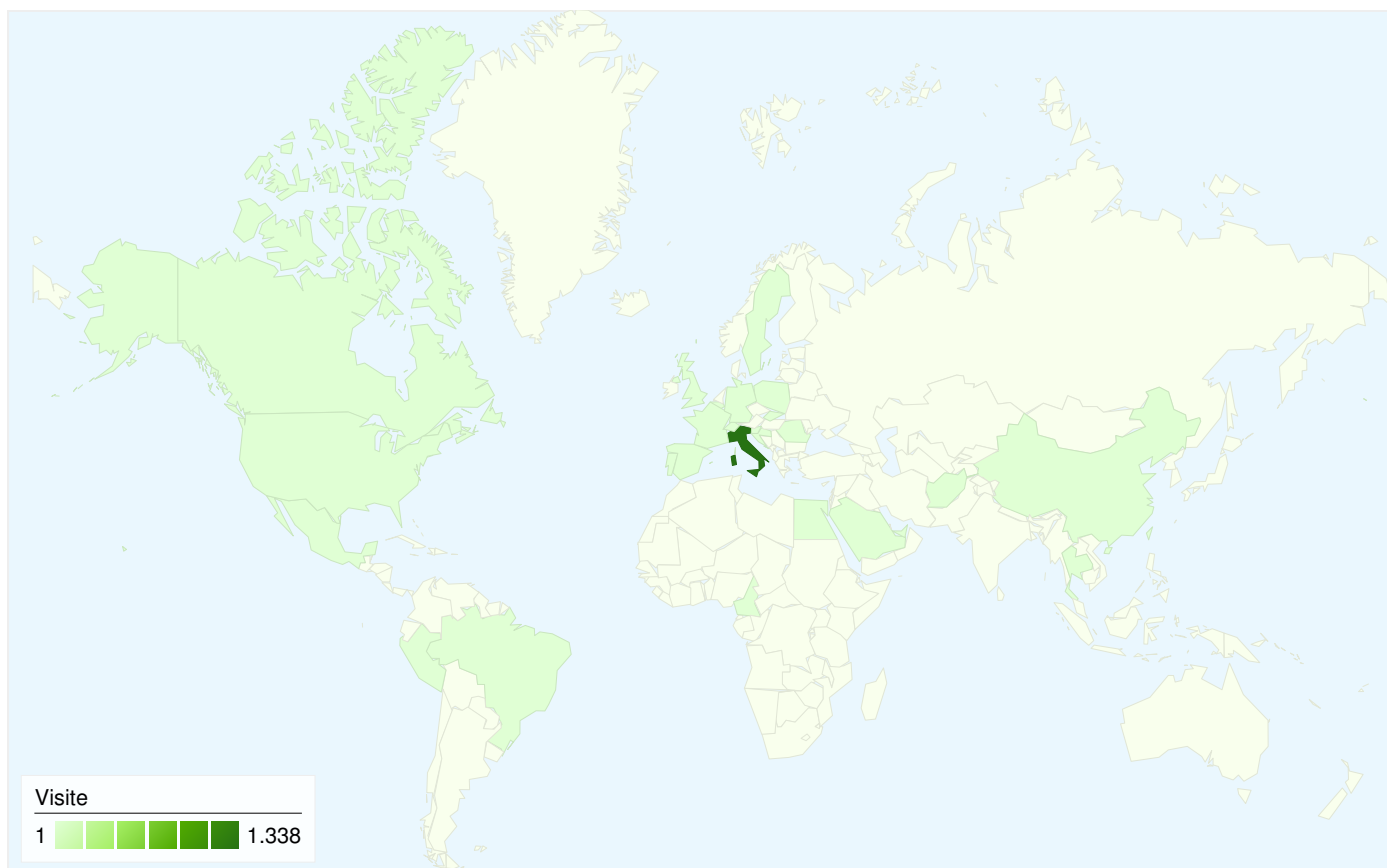

Visitatori
858

Overlay mappa

Panoramica sulle sorgenti di traffico

- **Motori di ricerca**
810,00 (58,65%)
- **Traffico diretto**
481,00 (34,83%)
- **Siti referenti**
90,00 (6,52%)

Contenuto per titolo

Titolo pagina	Visualizzazioni di pagina	% visite
Foto 2011	1.287	23,32%
Home	962	17,43%
Necrologi	457	8,28%
Ricreatorio San Michele	272	4,93%
Altaquota Online	216	3,91%

858 persone hanno visitato questo sito

 **1.381** Visite

 **858** Visitatori unici assoluti

 **5.519** Visualizzazioni di pagina

 **4,00** Media visualizzazioni di pagina

 **00:02:54** Tempo sul sito

 **40,26%** Frequenza di rimbalzo

 34,83% Traffico diretto

 6,52% Siti referenti

 58,65% Motori di ricerca

■ Motori di ricerca
810,00 (58,65%)
■ Traffico diretto
481,00 (34,83%)
■ Siti referenti
90,00 (6,52%)

Principali sorgenti di traffico

1.381 visite provenienti da 27 Paesi/zona

Uso del sito

Paese/zona	Visite	Pagine/Visita	Tempo medio sul sito	% nuove visite	Frequenza di rimbalzo
Visite 1.381 % del totale del sito: 100,00%	Pagine/Visita 4,00 Media sito: 4,00 (0,00%)	Tempo medio sul sito 00:02:54 Media sito: 00:02:54 (0,00%)	% nuove visite 53,08% Media sito: 53,08% (0,00%)	Frequenza di rimbalzo 40,26% Media sito: 40,26% (0,00%)	
Italy	1.338	4,03	00:02:55	52,02%	39,76%
(not set)	4	2,75	00:01:43	50,00%	25,00%
United States	4	1,25	00:01:10	100,00%	75,00%
United Kingdom	4	1,75	00:03:42	25,00%	75,00%
France	4	3,25	00:00:21	100,00%	50,00%
Germany	3	2,67	00:01:13	100,00%	66,67%
Portugal	3	3,33	00:05:09	100,00%	66,67%
Slovakia	2	1,00	00:00:00	100,00%	100,00%
Belgium	1	2,00	00:01:45	100,00%	0,00%
Saudi Arabia	1	1,00	00:00:00	100,00%	100,00%