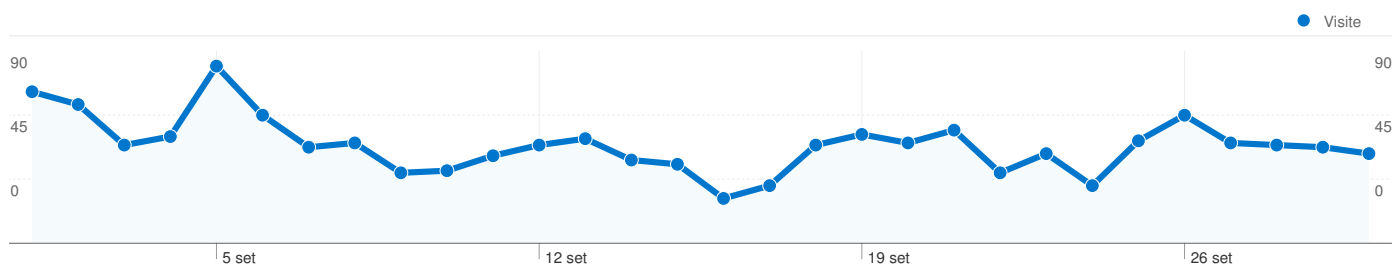

Uso del sito

1.381 Visite

40,26% Frequenza di rimbalzo

5.519 Visualizzazioni di pagina

00:02:54 Tempo medio sul sito

4,00 Pagine/Visita

53,08% % nuove visite

Panoramica visitatori

Visitatori
858

Overlay mappa

Panoramica sulle sorgenti di traffico

- **Motori di ricerca**
810,00 (58,65%)
- **Traffico diretto**
481,00 (34,83%)
- **Siti referenti**
90,00 (6,52%)

Contenuto per titolo

Titolo pagina	Visualizzazioni di pagina	% visite
Foto 2011	1.287	23,32%
Home	962	17,43%
Necrologi	457	8,28%
Ricreatorio San Michele	272	4,93%
Altaquota Online	216	3,91%

858 persone hanno visitato questo sito

 **1.381** Visite

 **858** Visitatori unici assoluti

 **5.519** Visualizzazioni di pagina

 **4,00** Media visualizzazioni di pagina

 **00:02:54** Tempo sul sito

 **40,26%** Frequenza di rimbalzo

 **53,08%** Nuove visite

Profilo tecnico

Browser	Visite	% visite
Internet Explorer	580	42,00%
Firefox	505	36,57%
Chrome	204	14,77%
Safari	68	4,92%
Android Browser	10	0,72%

Tutte le sorgenti di traffico hanno generato un totale di 1.381 visite