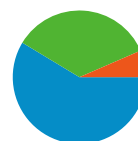

■ Motori di ricerca
810,00 (58,65%)
■ Traffico diretto
481,00 (34,83%)
■ Siti referenti
90,00 (6,52%)

Principali sorgenti di traffico

Sorgenti	Visite	% visite	Parole chiave	Visite	% visite
google (organic)	755	54,67%	ricre	59	7,28%
(direct) ((none))	481	34,83%	www.ricre.org	50	6,17%
facebook.com (referral)	40	2,90%	ricre.org	44	5,43%
bing (organic)	20	1,45%	radio presenza	34	4,20%
search (organic)	16	1,16%	ricreatorio san michele	33	4,07%