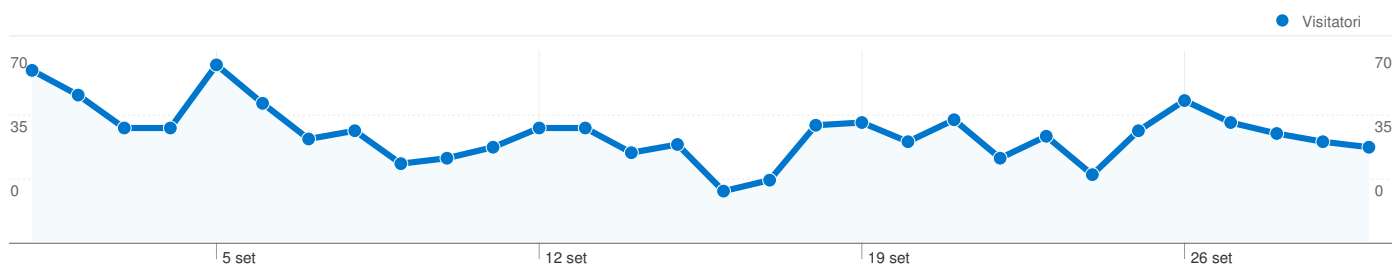

Uso del sito

1.381 Visite

40,26% Frequenza di rimbalzo

5.519 Visualizzazioni di pagina

00:02:54 Tempo medio sul sito

4,00 Pagine/Visita

53,08% % nuove visite

Panoramica visitatori

Visitatori
858

Overlay mappa

Panoramica sulle sorgenti di traffico

- **Motori di ricerca**
810,00 (58,65%)
- **Traffico diretto**
481,00 (34,83%)
- **Siti referenti**
90,00 (6,52%)

Contenuto per titolo

Titolo pagina	Visualizzazioni di pagina	% visite
Foto 2011	1.287	23,32%
Home	962	17,43%
Necrologi	457	8,28%
Ricreatorio San Michele	272	4,93%
Altaquota Online	216	3,91%

858 persone hanno visitato questo sito

 **1.381** Visite

 **858** Visitatori unici assoluti

 **5.519** Visualizzazioni di pagina

 **4,00** Media visualizzazioni di pagina

 **00:02:54** Tempo sul sito

 **40,26%** Frequenza di rimbalzo

 **53,08%** Nuove visite

Profilo tecnico

Browser	Visite	% visite
Internet Explorer	580	42,00%
Firefox	505	36,57%
Chrome	204	14,77%
Safari	68	4,92%
Android Browser	10	0,72%

Tutte le sorgenti di traffico hanno generato un totale di 1.381 visite