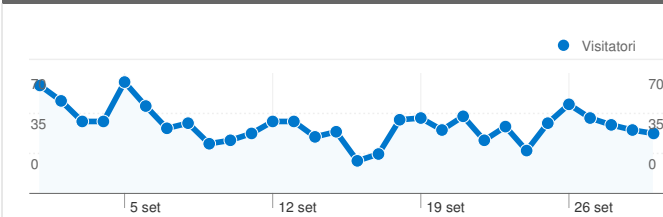

Uso del sito

1.381 Visite

40,26% Frequenza di rimbalzo

5.519 Visualizzazioni di pagina

00:02:54 Tempo medio sul sito

4,00 Pagine/Visita

53,08% % nuove visite

Panoramica visitatori

Visitatori
858

Overlay mappa

Panoramica sulle sorgenti di traffico

- **Motori di ricerca**
810,00 (58,65%)
- **Traffico diretto**
481,00 (34,83%)
- **Siti referenti**
90,00 (6,52%)

Contenuto per titolo

Titolo pagina	Visualizzazioni di pagina	% visite
Foto 2011	1.287	23,32%
Home	962	17,43%
Necrologi	457	8,28%
Ricreatorio San Michele	272	4,93%
Altaquota Online	216	3,91%

858 persone hanno visitato questo sito

 **1.381** Visite

 **858** Visitatori unici assoluti

 **5.519** Visualizzazioni di pagina

 **4,00** Media visualizzazioni di pagina

 **00:02:54** Tempo sul sito

 **40,26%** Frequenza di rimbalzo

1 - 10 di 27

136 Titoli pagine sono stati visualizzati 5.519 volte in totale

Rendimento contenuti

Visualizzazioni di pagina	Visualizzazioni di pagina uniche	Tempo medio sulla pagina	Frequenza di rimbalzo	% uscita	Indice \$	
5.519 % del totale del sito: 100,00%	3.268 % del totale del sito: 100,00%	00:00:58 Media sito: 00:00:58 (0,00%)	40,26% Media sito: 40,26% (0,00%)	25,02% Media sito: 25,02% (0,00%)	US\$ 0,00 Media sito: US\$ 0,00 (0,00%)	
Titolo pagina	Visualizzazioni di pagina	Visualizzazioni di pagina uniche	Tempo medio sulla pagina	Frequenza di rimbalzo	% uscita	Indice \$
Foto 2011	1.287	282	00:01:05	54,55%	14,22%	US\$ 0,00
Home	962	726	00:01:30	32,70%	35,55%	US\$ 0,00
Necrologi	457	291	00:00:21	37,21%	15,32%	US\$ 0,00
Ricreatorio San Michele	272	206	00:00:36	9,78%	18,38%	US\$ 0,00
Altaquota Online	216	146	00:00:11	7,94%	19,91%	US\$ 0,00
Il Passator Cortese	198	150	00:02:33	68,22%	61,11%	US\$ 0,00
Festa patronale di S.Michele	187	104	00:01:02	57,14%	29,95%	US\$ 0,00
Benzinai di turno	118	51	00:00:12	37,14%	33,90%	US\$ 0,00
(not set)	107	86	00:00:35	100,00%	13,08%	US\$ 0,00
Avvisi della settimana	106	89	00:01:09	0,00%	34,91%	US\$ 0,00