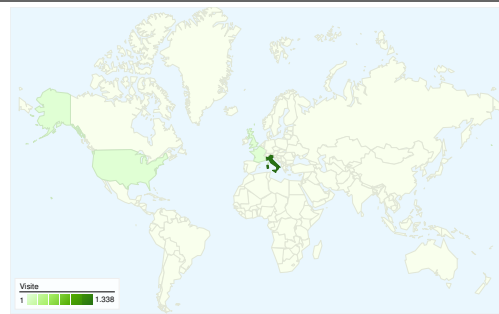

Uso del sito

1.381 Visite

40,26% Frequenza di rimbalzo

5.519 Visualizzazioni di pagina

00:02:54 Tempo medio sul sito

4,00 Pagine/Visita

53,08% % nuove visite

Panoramica visitatori

Visitatori
858

Overlay mappa

Panoramica sulle sorgenti di traffico

- **Motori di ricerca**
810,00 (58,65%)
- **Traffico diretto**
481,00 (34,83%)
- **Siti referenti**
90,00 (6,52%)

Contenuto per titolo

Titolo pagina	Visualizzazioni di pagina	% visite
Foto 2011	1.287	23,32%
Home	962	17,43%
Necrologi	457	8,28%
Ricreatorio San Michele	272	4,93%
Altaquota Online	216	3,91%

858 persone hanno visitato questo sito

 **1.381** Visite

 **858** Visitatori unici assoluti

 **5.519** Visualizzazioni di pagina

 **4,00** Media visualizzazioni di pagina

 **00:02:54** Tempo sul sito

 **40,26%** Frequenza di rimbalzo

1.381 visite provenienti da 27 Paesi/zona

Uso del sito

Paese/zona	Visite	Pagine/Visita	Tempo medio sul sito	% nuove visite	Frequenza di rimbalzo
Visite 1.381 % del totale del sito: 100,00%	Pagine/Visita 4,00 Media sito: 4,00 (0,00%)	Tempo medio sul sito 00:02:54 Media sito: 00:02:54 (0,00%)	% nuove visite 53,08% Media sito: 53,08% (0,00%)	Frequenza di rimbalzo 40,26% Media sito: 40,26% (0,00%)	
Italy	1.338	4,03	00:02:55	52,02%	39,76%
(not set)	4	2,75	00:01:43	50,00%	25,00%
United States	4	1,25	00:01:10	100,00%	75,00%
United Kingdom	4	1,75	00:03:42	25,00%	75,00%
France	4	3,25	00:00:21	100,00%	50,00%
Germany	3	2,67	00:01:13	100,00%	66,67%
Portugal	3	3,33	00:05:09	100,00%	66,67%
Slovakia	2	1,00	00:00:00	100,00%	100,00%
Belgium	1	2,00	00:01:45	100,00%	0,00%
Saudi Arabia	1	1,00	00:00:00	100,00%	100,00%