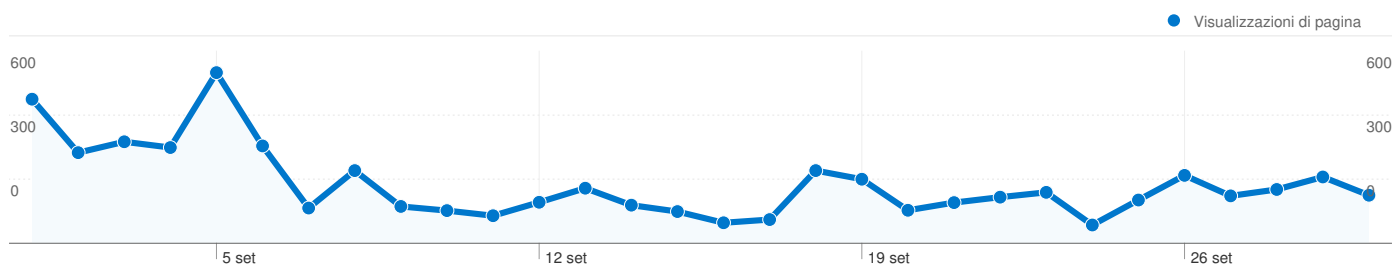

136 Titoli pagine sono stati visualizzati 5.519 volte in totale

Rendimento contenuti

Visualizzazioni di pagina	Visualizzazioni di pagina uniche	Tempo medio sulla pagina	Frequenza di rimbalzo	% uscita	Indice $	
5.519 % del totale del sito: 100,00%	3.268 % del totale del sito: 100,00%	00:00:58 Media sito: 00:00:58 (0,00%)	40,26% Media sito: 40,26% (0,00%)	25,02% Media sito: 25,02% (0,00%)	US$ 0,00 Media sito: US$ 0,00 (0,00%)	
Titolo pagina	Visualizzazioni di pagina	Visualizzazioni di pagina uniche	Tempo medio sulla pagina	Frequenza di rimbalzo	% uscita	Indice $
Foto 2011	1.287	282	00:01:05	54,55%	14,22%	US$ 0,00
Home	962	726	00:01:30	32,70%	35,55%	US$ 0,00
Necrologi	457	291	00:00:21	37,21%	15,32%	US$ 0,00
Ricreatorio San Michele	272	206	00:00:36	9,78%	18,38%	US$ 0,00
Altaquota Online	216	146	00:00:11	7,94%	19,91%	US$ 0,00
Il Passator Cortese	198	150	00:02:33	68,22%	61,11%	US$ 0,00
Festa patronale di S.Michele	187	104	00:01:02	57,14%	29,95%	US$ 0,00
Benzinai di turno	118	51	00:00:12	37,14%	33,90%	US$ 0,00
(not set)	107	86	00:00:35	100,00%	13,08%	US$ 0,00
Avvisi della settimana	106	89	00:01:09	0,00%	34,91%	US$ 0,00

1 - 10 di 136