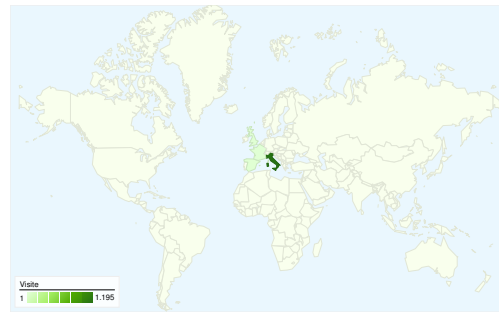

Overlay mappa

Panoramica sulle sorgenti di traffico

- **Motori di ricerca**
  746,00 (61,00%)
- **Traffico diretto**
  421,00 (34,42%)
- **Siti referenti**
  56,00 (4,58%)

Contenuto per titolo

Titolo pagina	Visualizzazioni di pagina	% visite
Home	788	18,64%
Necrologi	570	13,48%
Altaquota Online	247	5,84%
Ricreatorio San Michele	229	5,42%
Il Passator Cortese	178	4,21%