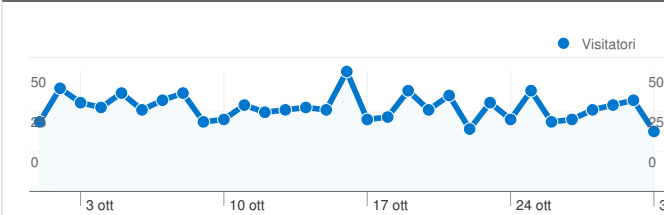

### Uso del sito

**1.223** Visite

**44,73%** Frequenza di rimbalzo

**4.228** Visualizzazioni di pagina

**00:02:11** Tempo medio sul sito

**3,46** Pagine/Visita

**57,32%** % nuove visite

### Panoramica visitatori

**Visitatori**  
**794**

## 1.223 visite provenienti da 17 Paesi/zone

## 143 Titoli pagine sono stati visualizzati 4.228 volte in totale