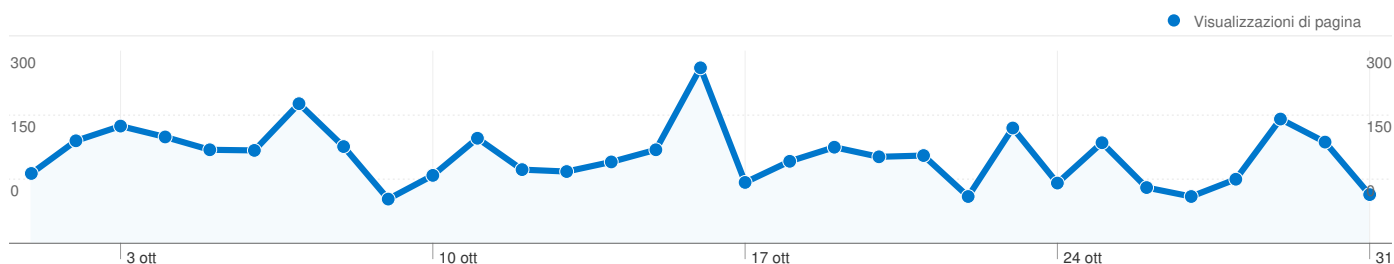

143 Titoli pagine sono stati visualizzati 4.228 volte in totale

Rendimento contenuti

Visualizzazioni di pagina 4.228 % del totale del sito: 100,00%	Visualizzazioni di pagina uniche 2.909 % del totale del sito: 100,00%	Tempo medio sulla pagina 00:00:53 Media sito: 00:00:53 (0,00%)	Frequenza di rimbalzo 44,73% Media sito: 44,73% (0,00%)	% uscita 28,93% Media sito: 28,93% (0,00%)	Indice $ US$ 0,00 Media sito: US$ 0,00 (0,00%)	
Titolo pagina	Visualizzazioni di pagina	Visualizzazioni di pagina uniche	Tempo medio sulla pagina	Frequenza di rimbalzo	% uscita	Indice $
Home	788	571	00:01:38	37,31%	37,94%	US$ 0,00
Necrologi	570	395	00:00:26	40,91%	15,61%	US$ 0,00
Altaquota Online	247	132	00:00:24	6,35%	22,27%	US$ 0,00
Ricreatorio San Michele	229	155	00:00:39	9,52%	13,97%	US$ 0,00
Il Passator Cortese	178	136	00:00:32	72,00%	69,10%	US$ 0,00
Benzinai di turno	140	73	00:00:17	56,25%	45,71%	US$ 0,00
Ultime pagine aggiornate	115	64	00:00:10	0,00%	4,35%	US$ 0,00
Un granello di senape	102	77	00:02:26	100,00%	41,18%	US$ 0,00
Avvisi della settimana	100	84	00:00:54	0,00%	55,00%	US$ 0,00
Radio Presenza	92	67	00:04:03	56,60%	50,00%	US$ 0,00

1 - 10 di 143