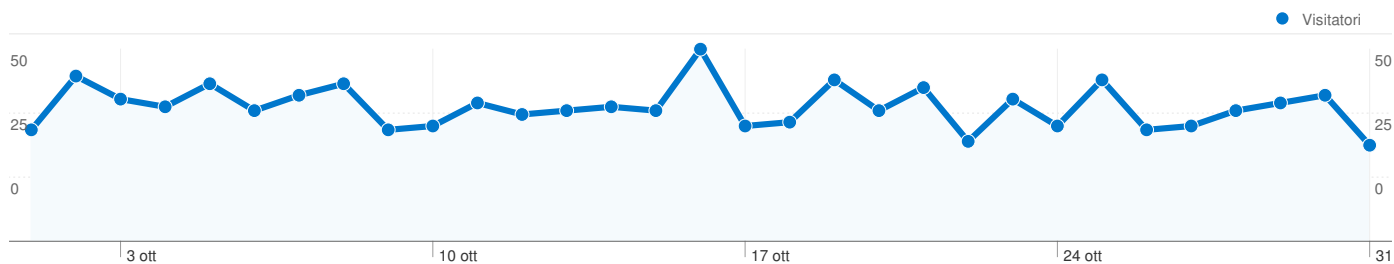

### Panoramica visitatori

**Visitatori**  
**794**

### Overlay mappa

### Contenuto per titolo

Titolo pagina	Visualizzazioni di pagina	% visite
Home	788	18,64%
Necrologi	570	13,48%
Altaquota Online	247	5,84%
Ricreatorio San Michele	229	5,42%
Il Passator Cortese	178	4,21%

## 143 Titoli pagine sono stati visualizzati 4.228 volte in totale