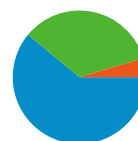

■ Motori di ricerca
746,00 (61,00%)
■ Traffico diretto
421,00 (34,42%)
■ Siti referenti
56,00 (4,58%)

Principali sorgenti di traffico

Sorgenti	Visite	% visite	Parole chiave	Visite	% visite
google (organic)	697	56,99%	ricre.org	56	7,51%
(direct) ((none))	421	34,42%	ricre	44	5,90%
facebook.com (referral)	16	1,31%	alta quota cervignano	34	4,56%
bing (organic)	15	1,23%	www.ricre.org	30	4,02%
search.iminent.com (referral)	13	1,06%	ricreatorio san michele	23	3,08%