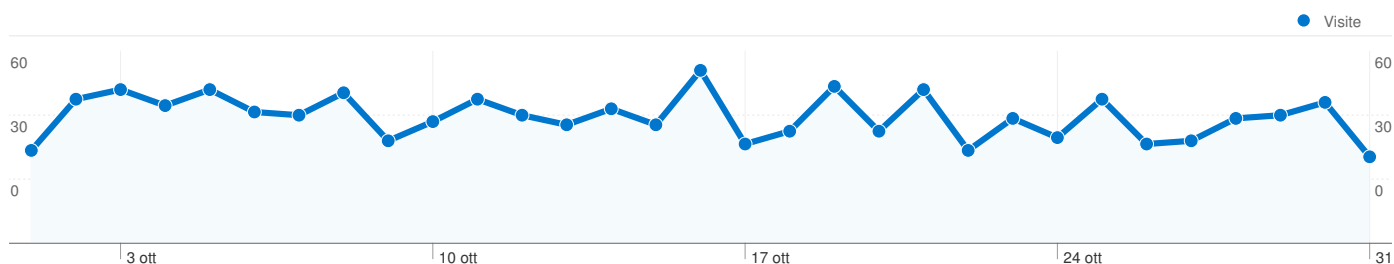

Tutte le sorgenti di traffico hanno generato un totale di 1.223 visite

34,42% Traffico diretto

4,58% Siti referenti

61,00% Motori di ricerca

■ Motori di ricerca
746,00 (61,00%)
■ Traffico diretto
421,00 (34,42%)
■ Siti referenti
56,00 (4,58%)

Principali sorgenti di traffico

Sorgenti	Visite	% visite	Parole chiave	Visite	% visite
google (organic)	697	56,99%	ricre.org	56	7,51%
(direct) ((none))	421	34,42%	ricre	44	5,90%
facebook.com (referral)	16	1,31%	alta quota cervignano	34	4,56%
bing (organic)	15	1,23%	www.ricre.org	30	4,02%
search.iminent.com (referral)	13	1,06%	ricreatorio san michele	23	3,08%