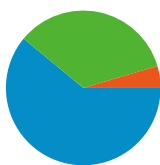

Panoramica sulle sorgenti di traffico

- **Motori di ricerca**
  746,00 (61,00%)
- **Traffico diretto**
  421,00 (34,42%)
- **Siti referenti**
  56,00 (4,58%)

Contenuto per titolo

Titolo pagina	Visualizzazioni di pagina	% visite
Home	788	18,64%
Necrologi	570	13,48%
Altaquota Online	247	5,84%
Ricreatorio San Michele	229	5,42%
Il Passator Cortese	178	4,21%