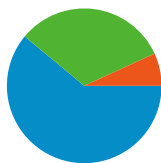

Usso del sito

1.303 Visite

57,56% Frequenza di rimbalzo

3.408 Visualizzazioni di pagina

00:01:50 Tempo medio sul sito

2,62 Pagine/Visita

60,48% % nuove visite

Panoramica sulle sorgenti di traffico

- **Motori di ricerca**
795,00 (61,01%)
- **Traffico diretto**
419,00 (32,16%)
- **Siti referenti**
89,00 (6,83%)

Panoramica dei contenuti

| Pagine | Visualizzazioni di pagina | % visualizzazioni di pagina |
|-------------------------------|---------------------------|-----------------------------|
| / | 589 | 17,28% |
| /Ricreatorio-San- | 218 | 6,40% |
| /Necrologi.165.0.html | 179 | 5,25% |
| /Benzinai-di-turno.173.0.html | 175 | 5,13% |
| /Altaquota-Online.3.0.html | 155 | 4,55% |