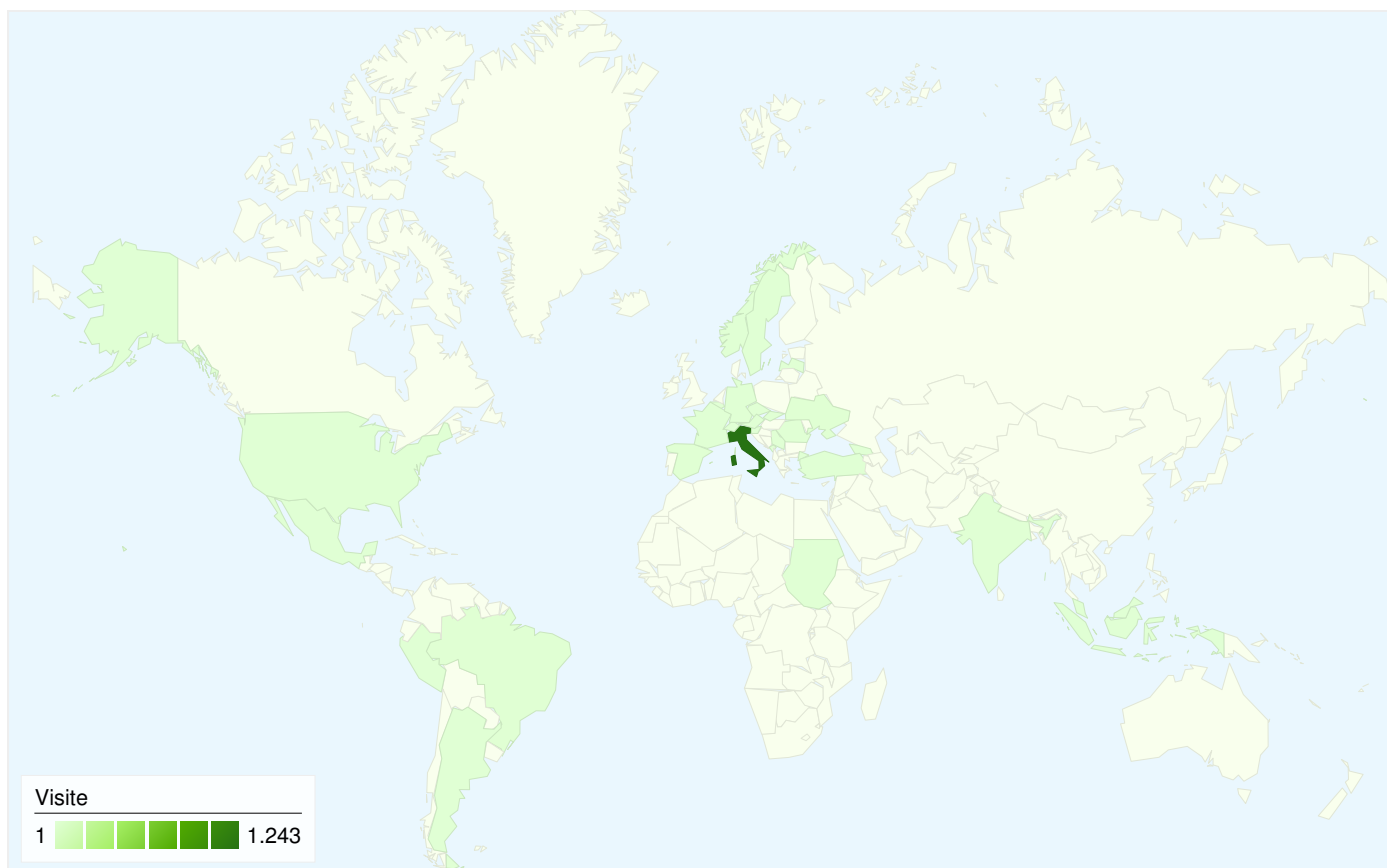

Panoramica visitatori

Visitatori
875

Overlay mappa

Tutte le sorgenti di traffico hanno generato un totale di 1.303 visite

32,16% Traffico diretto

6,83% Siti referenti

61,01% Motori di ricerca

■ Motori di ricerca
795,00 (61,01%)

Le pagine di questo sito sono state visualizzate 3.408 volte in totale

 **3.408** Visualizzazioni di pagina

 **2.494** Visualizzazioni uniche

 **57,56%** Frequenza di rimbalzo

Contenuti principali

| Pagine | Visualizzazioni di pagina | % visualizzazioni di pagina |
|--|---------------------------|-----------------------------|
| / | 589 | 17,28% |
| /Ricreatorio-San-Michele.5.0.html?no_cache=1 | 218 | 6,40% |
| /Necrologi.165.0.html | 179 | 5,25% |
| /Benzinai-di-turno.173.0.html | 175 | 5,13% |
| /Altaquota-Online.3.0.html | 155 | 4,55% |

1.303 visite provenienti da 29 Paesi/zone

Uso del sito

| Paese/zona | Visite | Pagine/Visita | Tempo medio sul sito | % nuove visite | Frequenza di rimbalzo |
|--|--|---|---|--|-----------------------|
| Visite 1.303 % del totale del sito: 100,00% | Pagine/Visita 2,62 Media sito: 2,62 (0,00%) | Tempo medio sul sito 00:01:50 Media sito: 00:01:50 (0,00%) | % nuove visite 60,55% Media sito: 60,48% (0,13%) | Frequenza di rimbalzo 57,56% Media sito: 57,56% (0,00%) | |
| Italy | 1.243 | 2,68 | 00:01:55 | 59,05% | 56,15% |
| Spain | 8 | 1,00 | 00:00:00 | 87,50% | 100,00% |
| Ukraine | 7 | 1,00 | 00:00:00 | 100,00% | 100,00% |
| Brazil | 5 | 1,80 | 00:01:03 | 100,00% | 40,00% |
| United States | 4 | 1,00 | 00:00:00 | 75,00% | 100,00% |
| Switzerland | 4 | 1,00 | 00:00:00 | 100,00% | 100,00% |
| France | 4 | 1,50 | 00:00:02 | 100,00% | 50,00% |
| Germany | 3 | 1,67 | 00:00:24 | 0,00% | 66,67% |
| Slovakia | 2 | 1,00 | 00:00:00 | 100,00% | 100,00% |
| Slovenia | 2 | 1,00 | 00:00:00 | 100,00% | 100,00% |