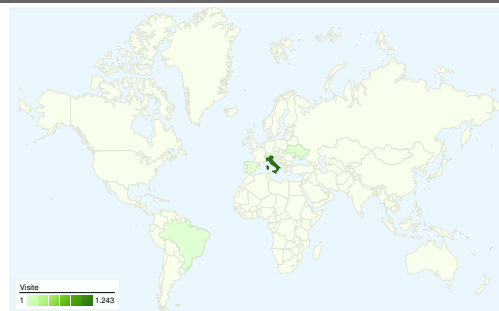

- **Motori di ricerca**
795,00 (61,01%)
- **Traffico diretto**
419,00 (32,16%)
- **Siti referenti**
89,00 (6,83%)

Panoramica dei contenuti

| Pagine | Visualizzazioni di pagina | % visualizzazioni di pagina |
|-------------------------------|---------------------------|-----------------------------|
| / | 589 | 17,28% |
| /Ricreatorio-San- | 218 | 6,40% |
| /Necrologi.165.0.html | 179 | 5,25% |
| /Benzinai-di-turno.173.0.html | 175 | 5,13% |
| /Altaquota-Online.3.0.html | 155 | 4,55% |

Panoramica visitatori

Visitatori
875

Overlay mappa

Tutte le sorgenti di traffico hanno generato un totale di 1.303 visite

32,16% Traffico diretto

6,83% Siti referenti

61,01% Motori di ricerca

■ Motori di ricerca
795,00 (61,01%)

1.303 visite provenienti da 29 Paesi/zone

Uso del sito

| Paese/zona | Visite | Pagine/Visita | Tempo medio sul sito | % nuove visite | Frequenza di rimbalzo |
|--|--|---|---|--|-----------------------|
| Visite 1.303 % del totale del sito: 100,00% | Pagine/Visita 2,62 Media sito: 2,62 (0,00%) | Tempo medio sul sito 00:01:50 Media sito: 00:01:50 (0,00%) | % nuove visite 60,55% Media sito: 60,48% (0,13%) | Frequenza di rimbalzo 57,56% Media sito: 57,56% (0,00%) | |
| Italy | 1.243 | 2,68 | 00:01:55 | 59,05% | 56,15% |
| Spain | 8 | 1,00 | 00:00:00 | 87,50% | 100,00% |
| Ukraine | 7 | 1,00 | 00:00:00 | 100,00% | 100,00% |
| Brazil | 5 | 1,80 | 00:01:03 | 100,00% | 40,00% |
| United States | 4 | 1,00 | 00:00:00 | 75,00% | 100,00% |
| Switzerland | 4 | 1,00 | 00:00:00 | 100,00% | 100,00% |
| France | 4 | 1,50 | 00:00:02 | 100,00% | 50,00% |
| Germany | 3 | 1,67 | 00:00:24 | 0,00% | 66,67% |
| Slovakia | 2 | 1,00 | 00:00:00 | 100,00% | 100,00% |
| Slovenia | 2 | 1,00 | 00:00:00 | 100,00% | 100,00% |