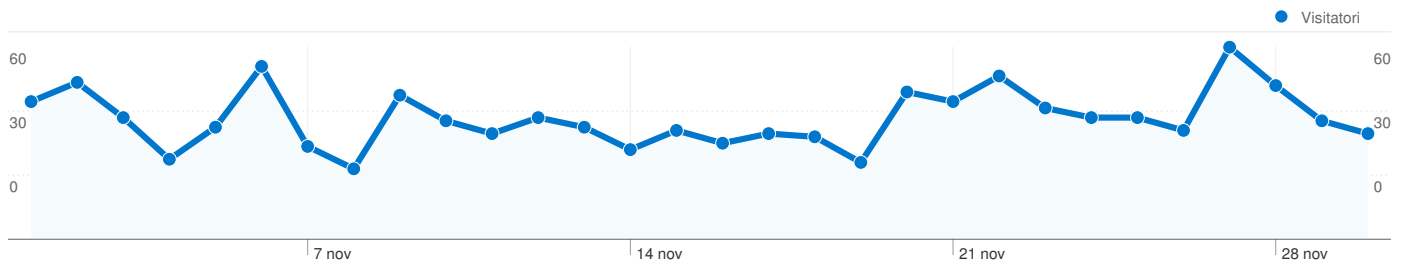

- **Motori di ricerca**
795,00 (61,01%)
- **Traffico diretto**
419,00 (32,16%)
- **Siti referenti**
89,00 (6,83%)

Panoramica dei contenuti

| Pagine | Visualizzazioni di pagina | % visualizzazioni di pagina |
|-------------------------------|---------------------------|-----------------------------|
| / | 589 | 17,28% |
| /Ricreatorio-San- | 218 | 6,40% |
| /Necrologi.165.0.html | 179 | 5,25% |
| /Benzinai-di-turno.173.0.html | 175 | 5,13% |
| /Altaquota-Online.3.0.html | 155 | 4,55% |

Panoramica visitatori

Visitatori
875

Overlay mappa

Tutte le sorgenti di traffico hanno generato un totale di 1.303 visite

32,16% Traffico diretto

6,83% Siti referenti

61,01% Motori di ricerca

■ Motori di ricerca
795,00 (61,01%)

■ Traffico diretto
419,00 (32,16%)

■ Siti referenti
89,00 (6,83%)

Principali sorgenti di traffico

| Sorgenti | Visite | % visite | Parole chiave | Visite | % visite |
|-------------------------|--------|----------|-------------------------|--------|----------|
| google (organic) | 736 | 56,49% | ricre | 35 | 4,40% |
| (direct) ((none)) | 419 | 32,16% | alta quota cervignano | 27 | 3,40% |
| bing (organic) | 19 | 1,46% | ricre.org | 25 | 3,14% |
| ask (organic) | 15 | 1,15% | presepio | 23 | 2,89% |
| facebook.com (referral) | 11 | 0,84% | ricreatorio san michele | 20 | 2,52% |

875 persone hanno visitato questo sito

 **1.303** Visite

 **875** Visitatori unici assoluti

 **3.408** Visualizzazioni di pagina

 **2,62** Media visualizzazioni di pagina

 **00:01:50** Tempo sul sito

 **57,56%** Frequenza di rimbalzo