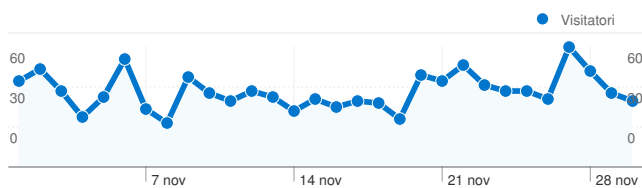

Usso del sito

1.303 Visite

57,56% Frequenza di rimbalzo

3.408 Visualizzazioni di pagina

00:01:50 Tempo medio sul sito

2,62 Pagine/Visita

60,48% % nuove visite

Panoramica sulle sorgenti di traffico

- **Motori di ricerca**
795,00 (61,01%)
- **Traffico diretto**
419,00 (32,16%)
- **Siti referenti**
89,00 (6,83%)

Panoramica dei contenuti

| Pagine | Visualizzazioni di pagina | % visualizzazioni di pagina |
|-------------------------------|---------------------------|-----------------------------|
| / | 589 | 17,28% |
| /Ricreatorio-San- | 218 | 6,40% |
| /Necrologi.165.0.html | 179 | 5,25% |
| /Benzinai-di-turno.173.0.html | 175 | 5,13% |
| /Altaquota-Online.3.0.html | 155 | 4,55% |

Panoramica visitatori

Visitatori
875

Overlay mappa

Tutte le sorgenti di traffico hanno generato un totale di 1.303 visite

32,16% Traffico diretto

6,83% Siti referenti

61,01% Motori di ricerca

■ Motori di ricerca
795,00 (61,01%)

1.303 visite provenienti da 29 Paesi/zone

Uso del sito

| Paese/zona | Visite | Pagine/Visita | Tempo medio sul sito | % nuove visite | Frequenza di rimbalzo |
|--|--|---|---|--|-----------------------|
| Visite 1.303 % del totale del sito: 100,00% | Pagine/Visita 2,62 Media sito: 2,62 (0,00%) | Tempo medio sul sito 00:01:50 Media sito: 00:01:50 (0,00%) | % nuove visite 60,55% Media sito: 60,48% (0,13%) | Frequenza di rimbalzo 57,56% Media sito: 57,56% (0,00%) | |
| Italy | 1.243 | 2,68 | 00:01:55 | 59,05% | 56,15% |
| Spain | 8 | 1,00 | 00:00:00 | 87,50% | 100,00% |
| Ukraine | 7 | 1,00 | 00:00:00 | 100,00% | 100,00% |
| Brazil | 5 | 1,80 | 00:01:03 | 100,00% | 40,00% |
| United States | 4 | 1,00 | 00:00:00 | 75,00% | 100,00% |
| Switzerland | 4 | 1,00 | 00:00:00 | 100,00% | 100,00% |
| France | 4 | 1,50 | 00:00:02 | 100,00% | 50,00% |
| Germany | 3 | 1,67 | 00:00:24 | 0,00% | 66,67% |
| Slovakia | 2 | 1,00 | 00:00:00 | 100,00% | 100,00% |
| Slovenia | 2 | 1,00 | 00:00:00 | 100,00% | 100,00% |