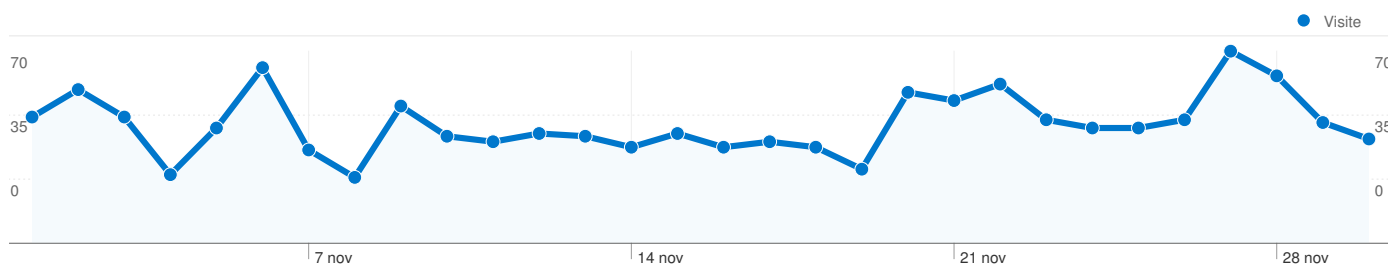

Usso del sito

1.303 Visite

57,56% Frequenza di rimbalzo

3.408 Visualizzazioni di pagina

00:01:50 Tempo medio sul sito

2,62 Pagine/Visita

60,48% % nuove visite

Panoramica sulle sorgenti di traffico

- **Motori di ricerca**
795,00 (61,01%)
- **Traffico diretto**
419,00 (32,16%)
- **Siti referenti**
89,00 (6,83%)

Panoramica dei contenuti

| Pagine | Visualizzazioni di pagina | % visualizzazioni di pagina |
|-------------------------------|---------------------------|-----------------------------|
| / | 589 | 17,28% |
| /Ricreatorio-San- | 218 | 6,40% |
| /Necrologi.165.0.html | 179 | 5,25% |
| /Benzinai-di-turno.173.0.html | 175 | 5,13% |
| /Altaquota-Online.3.0.html | 155 | 4,55% |

Panoramica visitatori

Visitatori
875

Overlay mappa

Tutte le sorgenti di traffico hanno generato un totale di 1.303 visite

32,16% Traffico diretto

6,83% Siti referenti

61,01% Motori di ricerca

■ Motori di ricerca
795,00 (61,01%)

875 persone hanno visitato questo sito

 **1.303** Visite

 **875** Visitatori unici assoluti

 **3.408** Visualizzazioni di pagina

 **2,62** Media visualizzazioni di pagina

 **00:01:50** Tempo sul sito

 **57,56%** Frequenza di rimbalzo