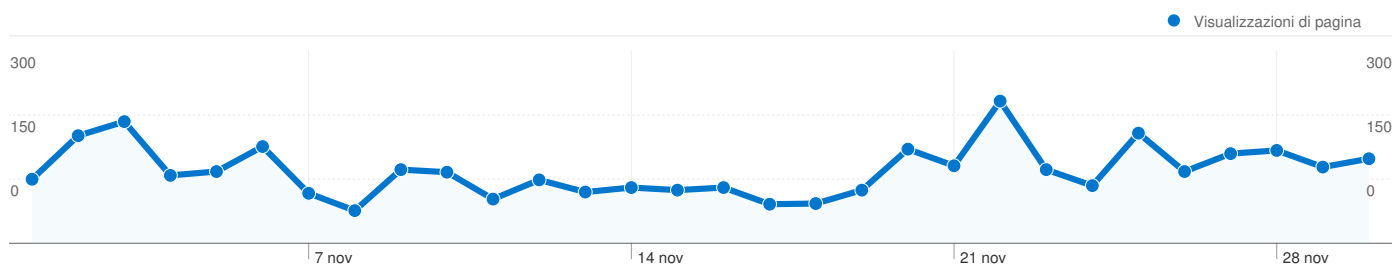

875 persone hanno visitato questo sito

 **1.303** Visite

 **875** Visitatori unici assoluti

 **3.408** Visualizzazioni di pagina

 **2,62** Media visualizzazioni di pagina

 **00:01:50** Tempo sul sito

 **57,56%** Frequenza di rimbalzo

 **60,48%** Nuove visite

Profilo tecnico

| Browser | Visite | % visite |
|-------------------|--------|----------|
| Firefox | 509 | 39,06% |
| Internet Explorer | 458 | 35,15% |
| Chrome | 247 | 18,96% |
| Safari | 63 | 4,83% |
| Android Browser | 8 | 0,61% |

Le pagine di questo sito sono state visualizzate 3.408 volte in totale

 **3.408** Visualizzazioni di pagina

 **2.494** Visualizzazioni uniche

 **57,56%** Frequenza di rimbalzo

Contenuti principali

| Pagine | Visualizzazioni di pagina | % visualizzazioni di pagina |
|--|---------------------------|-----------------------------|
| / | 589 | 17,28% |
| /Ricreatorio-San-Michele.5.0.html?no_cache=1 | 218 | 6,40% |
| /Necrologi.165.0.html | 179 | 5,25% |
| /Benzinai-di-turno.173.0.html | 175 | 5,13% |
| /Altaquota-Online.3.0.html | 155 | 4,55% |