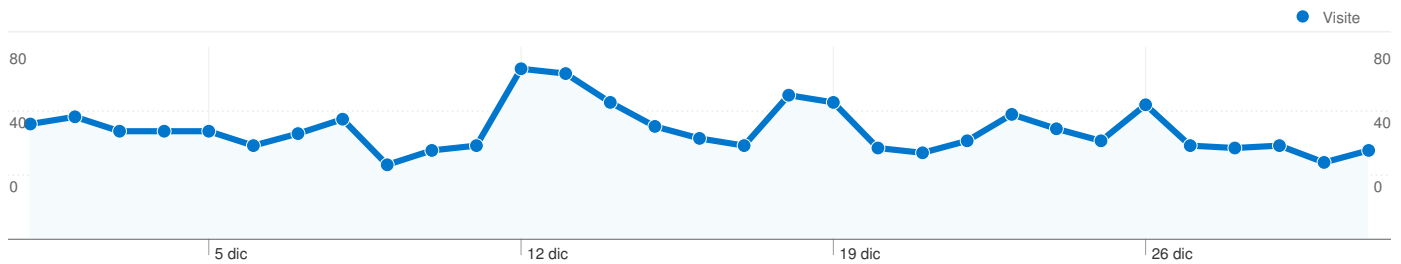

Visitatori
948

Overlay mappa

Panoramica sulle sorgenti di traffico

- **Motori di ricerca**
900,00 (63,78%)
- **Traffico diretto**
351,00 (24,88%)
- **Siti referenti**
160,00 (11,34%)

Contenuto per titolo

Titolo pagina	Visualizzazioni di pagina	% visite
Home	812	20,01%
Necrologi	442	10,89%
Altaquota Online	246	6,06%
Prenotazione biglietti	218	5,37%
Ricreatorio San Michele	218	5,37%

948 persone hanno visitato questo sito

 **1.411** Visite

 **948** Visitatori unici assoluti

 **4.058** Visualizzazioni di pagina

 **2,88** Media visualizzazioni di pagina

 **00:01:48** Tempo sul sito

 **51,24%** Frequenza di rimbalzo

 **60,24%** Nuove visite

Profilo tecnico

Browser	Visite	% visite
Firefox	535	37,92%
Internet Explorer	459	32,53%
Chrome	300	21,26%
Safari	94	6,66%
Opera	7	0,50%

Tutte le sorgenti di traffico hanno generato un totale di 1.411 visite