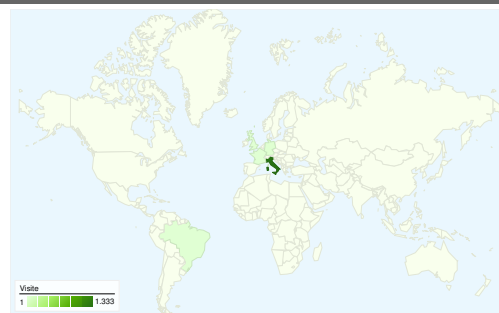

Usso del sito

1.411 Visite

51,24% Frequenza di rimbalzo

4.058 Visualizzazioni di pagina

00:01:48 Tempo medio sul sito

2,88 Pagine/Visita

60,24% % nuove visite

Panoramica visitatori

Visitatori
948

Overlay mappa

Panoramica sulle sorgenti di traffico

- **Motori di ricerca**
900,00 (63,78%)
- **Traffico diretto**
351,00 (24,88%)
- **Siti referenti**
160,00 (11,34%)

Contenuto per titolo

Titolo pagina	Visualizzazioni di pagina	% visite
Home	812	20,01%
Necrologi	442	10,89%
Altaquota Online	246	6,06%
Prenotazione biglietti	218	5,37%
Ricreatorio San Michele	218	5,37%

948 persone hanno visitato questo sito

 **1.411** Visite

 **948** Visitatori unici assoluti

 **4.058** Visualizzazioni di pagina

 **2,88** Media visualizzazioni di pagina

 **00:01:48** Tempo sul sito

 **51,24%** Frequenza di rimbalzo

1.411 visite provenienti da 33 Paesi/zone

Uso del sito

Paese/zona	Visite	Pagine/Visita	Tempo medio sul sito	% nuove visite	Frequenza di rimbalzo
Visite 1.411 % del totale del sito: 100,00%	Pagine/Visita 2,88 Media sito: 2,88 (0,00%)	Tempo medio sul sito 00:01:48 Media sito: 00:01:48 (0,00%)	% nuove visite 60,24% Media sito: 60,24% (0,00%)	Frequenza di rimbalzo 51,24% Media sito: 51,24% (0,00%)	
Italy	1.333	2,95	00:01:51	58,74%	49,81%
Germany	15	2,07	00:01:17	60,00%	80,00%
France	7	1,29	00:00:39	71,43%	85,71%
United Kingdom	6	1,50	00:00:10	66,67%	66,67%
United States	5	1,80	00:00:34	100,00%	80,00%
Brazil	5	1,00	00:00:00	100,00%	100,00%
Switzerland	4	1,25	> 00:00:00	100,00%	75,00%
Spain	4	2,00	00:02:43	100,00%	25,00%
(not set)	3	2,33	00:00:37	66,67%	33,33%
Indonesia	3	1,00	00:00:00	100,00%	100,00%