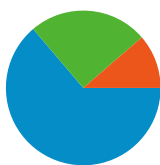

Panoramica sulle sorgenti di traffico

- **Motori di ricerca**
  900,00 (63,78%)
- **Traffico diretto**
  351,00 (24,88%)
- **Siti referenti**
  160,00 (11,34%)

Contenuto per titolo

Titolo pagina	Visualizzazioni di pagina	% visite
Home	812	20,01%
Necrologi	442	10,89%
Altaquota Online	246	6,06%
Prenotazione biglietti	218	5,37%
Ricreatorio San Michele	218	5,37%