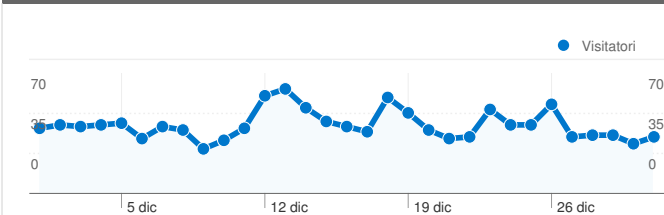

Usso del sito

1.411 Visite

51,24% Frequenza di rimbalzo

4.058 Visualizzazioni di pagina

00:01:48 Tempo medio sul sito

2,88 Pagine/Visita

60,24% % nuove visite

Panoramica visitatori

Visitatori
948

Overlay mappa

Panoramica sulle sorgenti di traffico

- **Motori di ricerca**
900,00 (63,78%)
- **Traffico diretto**
351,00 (24,88%)
- **Siti referenti**
160,00 (11,34%)

Contenuto per titolo

Titolo pagina	Visualizzazioni di pagina	% visite
Home	812	20,01%
Necrologi	442	10,89%
Altaquota Online	246	6,06%
Prenotazione biglietti	218	5,37%
Ricreatorio San Michele	218	5,37%

948 persone hanno visitato questo sito

 **1.411** Visite

 **948** Visitatori unici assoluti

 **4.058** Visualizzazioni di pagina

 **2,88** Media visualizzazioni di pagina

 **00:01:48** Tempo sul sito

 **51,24%** Frequenza di rimbalzo

1 - 10 di 33

131 Titoli pagine sono stati visualizzati 4.058 volte in totale

Rendimento contenuti

Visualizzazioni di pagina	Visualizzazioni di pagina uniche	Tempo medio sulla pagina	Frequenza di rimbalzo	% uscita	Indice \$	
4.058 % del totale del sito: 100,00%	2.949 % del totale del sito: 100,00%	00:00:57 Media sito: 00:00:57 (0,00%)	51,24% Media sito: 51,24% (0,00%)	34,77% Media sito: 34,77% (0,00%)	US\$ 0,00 Media sito: US\$ 0,00 (0,00%)	
Titolo pagina	Visualizzazioni di pagina	Visualizzazioni di pagina uniche	Tempo medio sulla pagina	Frequenza di rimbalzo	% uscita	Indice \$
Home	812	593	00:01:26	37,77%	38,55%	US\$ 0,00
Necrologi	442	341	00:00:28	43,18%	16,06%	US\$ 0,00
Altaquota Online	246	143	00:00:28	4,05%	24,80%	US\$ 0,00
Prenotazione biglietti	218	127	00:01:57	42,86%	30,73%	US\$ 0,00
Ricreatorio San Michele	218	169	00:00:39	21,79%	23,39%	US\$ 0,00
Benzinai di turno	196	162	00:00:50	83,12%	78,57%	US\$ 0,00
Il Passator Cortese	152	128	00:00:46	83,47%	79,61%	US\$ 0,00
Teatro Sala Aurora	106	76	00:01:21	50,00%	18,87%	US\$ 0,00
Ultime pagine aggiornate	95	60	00:00:12	0,00%	6,32%	US\$ 0,00
Avvisi della settimana	77	63	00:01:25	0,00%	36,36%	US\$ 0,00