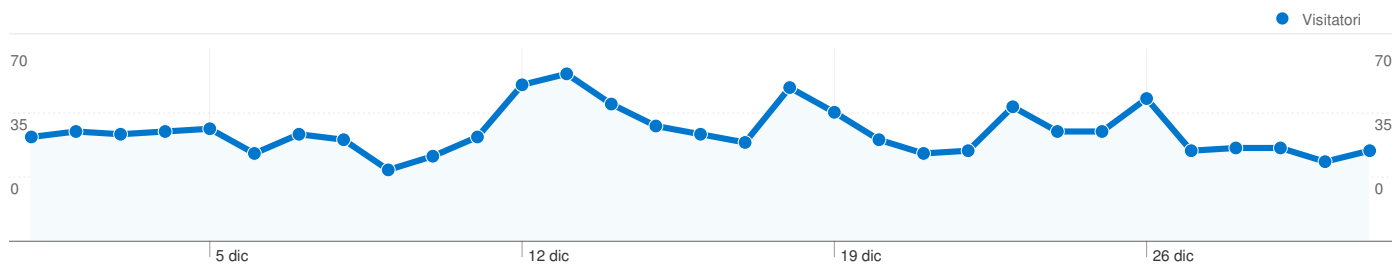

Usso del sito

1.411 Visite

51,24% Frequenza di rimbalzo

4.058 Visualizzazioni di pagina

00:01:48 Tempo medio sul sito

2,88 Pagine/Visita

60,24% % nuove visite

Panoramica visitatori

Visitatori
948

Overlay mappa

Panoramica sulle sorgenti di traffico

- **Motori di ricerca**
900,00 (63,78%)
- **Traffico diretto**
351,00 (24,88%)
- **Siti referenti**
160,00 (11,34%)

Contenuto per titolo

Titolo pagina	Visualizzazioni di pagina	% visite
Home	812	20,01%
Necrologi	442	10,89%
Altaquota Online	246	6,06%
Prenotazione biglietti	218	5,37%
Ricreatorio San Michele	218	5,37%

948 persone hanno visitato questo sito

 **1.411** Visite

 **948** Visitatori unici assoluti

 **4.058** Visualizzazioni di pagina

 **2,88** Media visualizzazioni di pagina

 **00:01:48** Tempo sul sito

 **51,24%** Frequenza di rimbalzo

 **60,24%** Nuove visite

Profilo tecnico

Browser	Visite	% visite
Firefox	535	37,92%
Internet Explorer	459	32,53%
Chrome	300	21,26%
Safari	94	6,66%
Opera	7	0,50%

Tutte le sorgenti di traffico hanno generato un totale di 1.411 visite