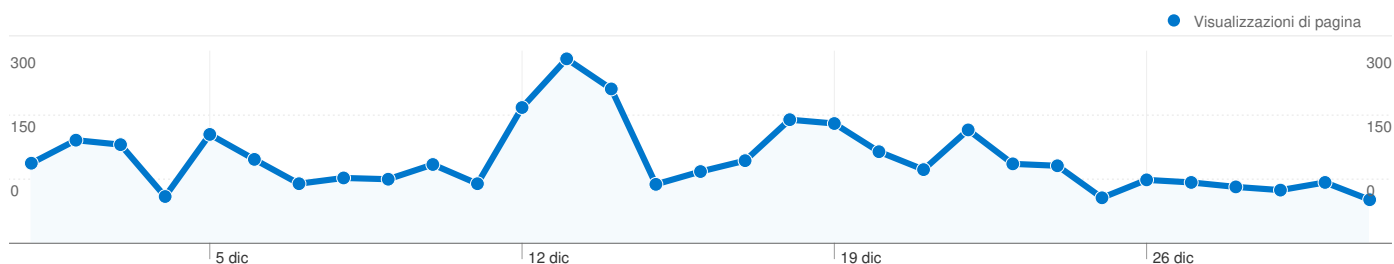

Sorgenti	Visite	% visite	Parole chiave	Visite	% visite
google (organic)	833	59,04%	alta quota cervignano	41	4,56%
(direct) ((none))	351	24,88%	ricre.org	40	4,44%
facebook.com (referral)	105	7,44%	www.ricre.org	36	4,00%
bing (organic)	19	1,35%	presepio	30	3,33%
yahoo (organic)	16	1,13%	ricreatorio san michele	26	2,89%

1 - 10 di 33

131 Titoli pagine sono stati visualizzati 4.058 volte in totale

Rendimento contenuti

Visualizzazioni di pagina	Visualizzazioni di pagina uniche	Tempo medio sulla pagina	Frequenza di rimbalzo	% uscita	Indice \$	
4.058 % del totale del sito: 100,00%	2.949 % del totale del sito: 100,00%	00:00:57 Media sito: 00:00:57 (0,00%)	51,24% Media sito: 51,24% (0,00%)	34,77% Media sito: 34,77% (0,00%)	US\$ 0,00 Media sito: US\$ 0,00 (0,00%)	
Titolo pagina	Visualizzazioni di pagina	Visualizzazioni di pagina uniche	Tempo medio sulla pagina	Frequenza di rimbalzo	% uscita	Indice \$
Home	812	593	00:01:26	37,77%	38,55%	US\$ 0,00
Necrologi	442	341	00:00:28	43,18%	16,06%	US\$ 0,00
Altaquota Online	246	143	00:00:28	4,05%	24,80%	US\$ 0,00
Prenotazione biglietti	218	127	00:01:57	42,86%	30,73%	US\$ 0,00
Ricreatorio San Michele	218	169	00:00:39	21,79%	23,39%	US\$ 0,00
Benzinai di turno	196	162	00:00:50	83,12%	78,57%	US\$ 0,00
Il Passator Cortese	152	128	00:00:46	83,47%	79,61%	US\$ 0,00
Teatro Sala Aurora	106	76	00:01:21	50,00%	18,87%	US\$ 0,00
Ultime pagine aggiornate	95	60	00:00:12	0,00%	6,32%	US\$ 0,00
Avvisi della settimana	77	63	00:01:25	0,00%	36,36%	US\$ 0,00