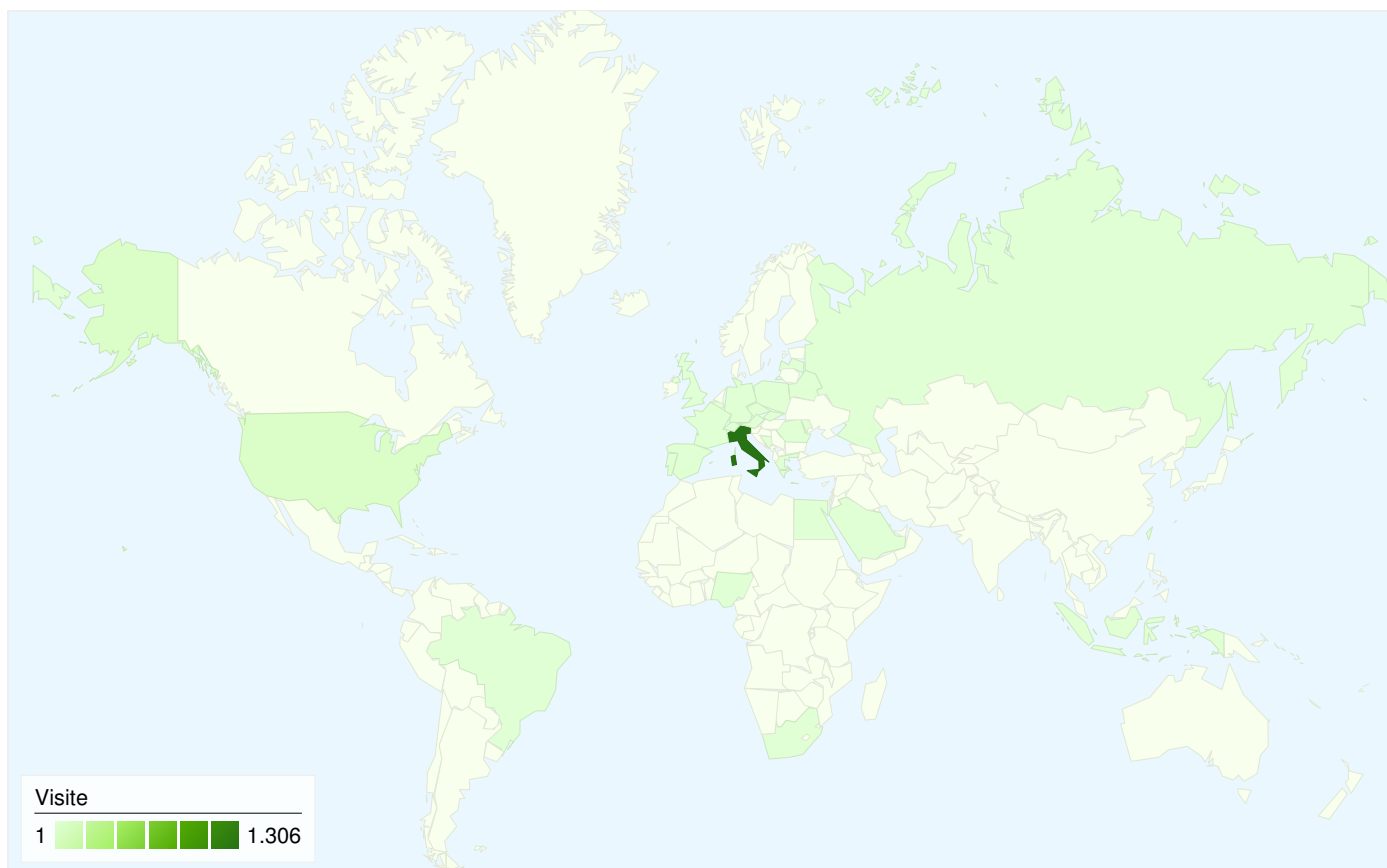

Visitatori
952

Overlay mappa

Panoramica sulle sorgenti di traffico

- **Motori di ricerca**
862,00 (61,27%)
- **Traffico diretto**
421,00 (29,92%)
- **Siti referenti**
124,00 (8,81%)

Contenuto per titolo

Titolo pagina	Visualizzazioni di pagina	% visite
Home	803	20,98%
Necrologi	426	11,13%
Ricreatorio San Michele	264	6,90%
Il Passator Cortese	177	4,63%
Pignarul	174	4,55%

952 persone hanno visitato questo sito

 1.407 Visite

 952 Visitatori unici assoluti

 3.827 Visualizzazioni di pagina

 2,72 Media visualizzazioni di pagina

 00:01:40 Tempo sul sito

 58,21% Frequenza di rimbalzo

29,92% Traffico diretto

8,81% Siti referenti

61,27% Motori di ricerca

■ Motori di ricerca
862,00 (61,27%)

■ Traffico diretto
421,00 (29,92%)

■ Siti referenti
124,00 (8,81%)

Principali sorgenti di traffico

Sorgenti	Visite	% visite	Parole chiave	Visite	% visite
google (organic)	801	56,93%	ricre.org	42	4,87%
(direct) ((none))	421	29,92%	www.ricre.org	35	4,06%
facebook.com (referral)	66	4,69%	ricre	34	3,94%
bing (organic)	26	1,85%	ricreatorio san michele	28	3,25%
forex-ninjas.com (referral)	16	1,14%	ricreatorio san michele	27	3,13%

1.407 visite provenienti da 28 Paesi/zone

Uso del sito

Paese/zona	Visite	Pagine/Visita	Tempo medio sul sito	% nuove visite	Frequenza di rimbalzo
Visite 1.407 % del totale del sito: 100,00%	Pagine/Visita 2,72 Media sito: 2,72 (0,00%)	Tempo medio sul sito 00:01:40 Media sito: 00:01:40 (0,00%)	% nuove visite 59,49% Media sito: 59,20% (0,48%)	Frequenza di rimbalzo 58,21% Media sito: 58,21% (0,00%)	
Italy	1.306	2,79	00:01:45	56,58%	56,36%
United States	45	1,00	00:00:00	100,00%	100,00%
Spain	8	1,50	00:00:20	100,00%	62,50%
Indonesia	6	1,00	00:00:00	100,00%	100,00%
(not set)	4	2,25	00:02:00	100,00%	25,00%
Switzerland	4	2,00	00:00:30	100,00%	75,00%
Egypt	3	1,00	00:00:00	100,00%	100,00%
United Kingdom	3	2,67	00:00:28	66,67%	0,00%
Brazil	3	1,00	00:00:00	100,00%	100,00%
Germany	3	1,67	00:03:23	66,67%	33,33%