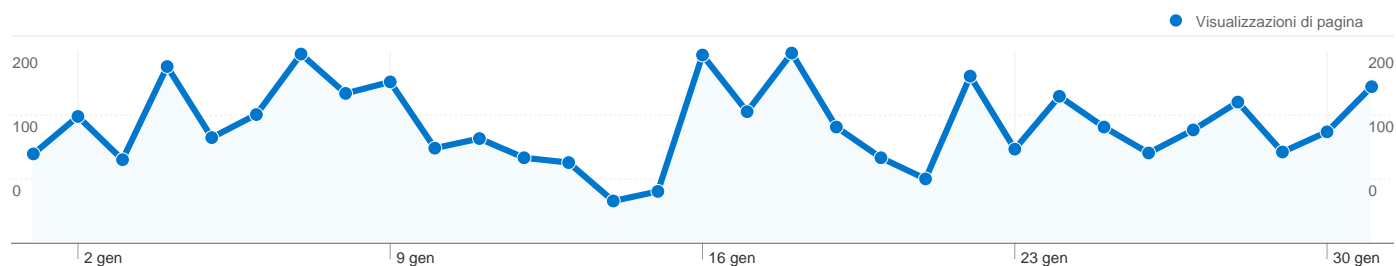

141 Titoli pagine sono stati visualizzati 3.827 volte in totale

Rendimento contenuti

Visualizzazioni di pagina	Visualizzazioni di pagina uniche	Tempo medio sulla pagina	Frequenza di rimbalzo	% uscita	Indice $	
3.827 % del totale del sito: 100,00%	2.842 % del totale del sito: 100,00%	00:00:58 Media sito: 00:00:58 (0,00%)	58,21% Media sito: 58,21% (0,00%)	36,77% Media sito: 36,77% (0,00%)	US$ 0,00 Media sito: US$ 0,00 (0,00%)	
Titolo pagina	Visualizzazioni di pagina	Visualizzazioni di pagina uniche	Tempo medio sulla pagina	Frequenza di rimbalzo	% uscita	Indice $
Home	803	607	00:01:22	47,08%	45,45%	US$ 0,00
Necrologi	426	288	00:00:25	33,33%	14,79%	US$ 0,00
Ricreatorio San Michele	264	198	00:00:30	27,71%	22,73%	US$ 0,00
Il Passator Cortese	177	148	00:01:29	82,76%	79,66%	US$ 0,00
Pignarul	174	127	00:02:36	88,89%	48,85%	US$ 0,00
Altaquota Online	165	109	00:00:17	13,04%	20,61%	US$ 0,00
Benzinai di turno	125	96	00:00:54	80,68%	70,40%	US$ 0,00
(not set)	112	94	00:00:28	92,86%	36,61%	US$ 0,00
Prenotazione biglietti	105	76	00:01:58	76,92%	36,19%	US$ 0,00
Ultime pagine aggiornate	82	55	00:00:29	100,00%	13,41%	US$ 0,00

1 - 10 di 141