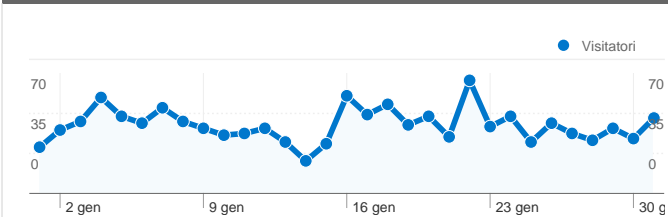

Uso del sito

1.407 Visite

58,21% Frequenza di rimbalzo

3.827 Visualizzazioni di pagina

00:01:40 Tempo medio sul sito

2,72 Pagine/Visita

59,20% % nuove visite

Panoramica visitatori

952 persone hanno visitato questo sito

 **1.407** Visite

 **952** Visitatori unici assoluti

 **3.827** Visualizzazioni di pagina

 **2,72** Media visualizzazioni di pagina

 **00:01:40** Tempo sul sito

 **58,21%** Frequenza di rimbalzo

 **59,20%** Nuove visite

Profilo tecnico

Browser	Visite	% visite
Firefox	567	40,30%
Internet Explorer	422	29,99%
Chrome	278	19,76%
Safari	107	7,60%
Opera	13	0,92%

Tutte le sorgenti di traffico hanno generato un totale di 1.407 visite

1.407 visite provenienti da 28 Paesi/zona

Uso del sito

Paese/zona	Visite	Pagine/Visita	Tempo medio sul sito	% nuove visite	Frequenza di rimbalzo
Visite 1.407 % del totale del sito: 100,00%	Pagine/Visita 2,72 Media sito: 2,72 (0,00%)	Tempo medio sul sito 00:01:40 Media sito: 00:01:40 (0,00%)	% nuove visite 59,49% Media sito: 59,20% (0,48%)	Frequenza di rimbalzo 58,21% Media sito: 58,21% (0,00%)	
Italy	1.306	2,79	00:01:45	56,58%	56,36%
United States	45	1,00	00:00:00	100,00%	100,00%
Spain	8	1,50	00:00:20	100,00%	62,50%
Indonesia	6	1,00	00:00:00	100,00%	100,00%
(not set)	4	2,25	00:02:00	100,00%	25,00%
Switzerland	4	2,00	00:00:30	100,00%	75,00%
Egypt	3	1,00	00:00:00	100,00%	100,00%
United Kingdom	3	2,67	00:00:28	66,67%	0,00%
Brazil	3	1,00	00:00:00	100,00%	100,00%
Germany	3	1,67	00:03:23	66,67%	33,33%