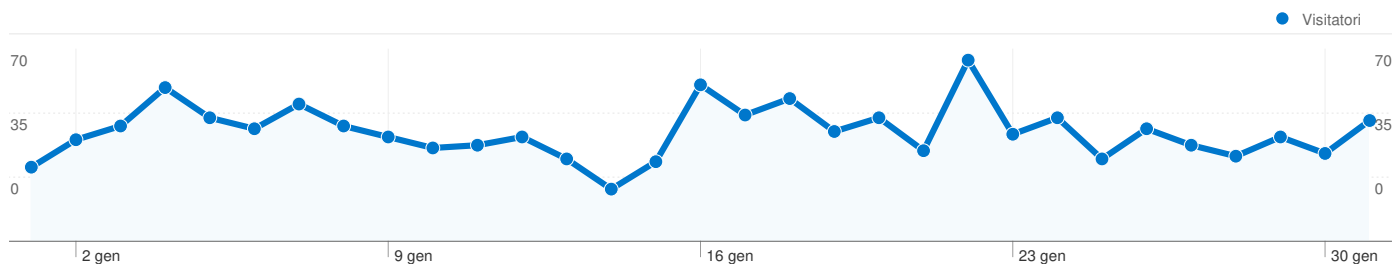

Uso del sito

1.407 Visite

58,21% Frequenza di rimbalzo

3.827 Visualizzazioni di pagina

00:01:40 Tempo medio sul sito

2,72 Pagine/Visita

59,20% % nuove visite

Panoramica visitatori

Visitatori
952

Overlay mappa

Panoramica sulle sorgenti di traffico

- **Motori di ricerca**
862,00 (61,27%)
- **Traffico diretto**
421,00 (29,92%)
- **Siti referenti**
124,00 (8,81%)

Contenuto per titolo

Titolo pagina	Visualizzazioni di pagina	% visite
Home	803	20,98%
Necrologi	426	11,13%
Ricreatorio San Michele	264	6,90%
Il Passator Cortese	177	4,63%
Pignarul	174	4,55%

952 persone hanno visitato questo sito

 1.407 Visite

 952 Visitatori unici assoluti

 3.827 Visualizzazioni di pagina

 2,72 Media visualizzazioni di pagina

 00:01:40 Tempo sul sito

 58,21% Frequenza di rimbalzo

 59,20% Nuove visite

Profilo tecnico

Browser	Visite	% visite
Firefox	567	40,30%
Internet Explorer	422	29,99%
Chrome	278	19,76%
Safari	107	7,60%
Opera	13	0,92%

Tutte le sorgenti di traffico hanno generato un totale di 1.407 visite