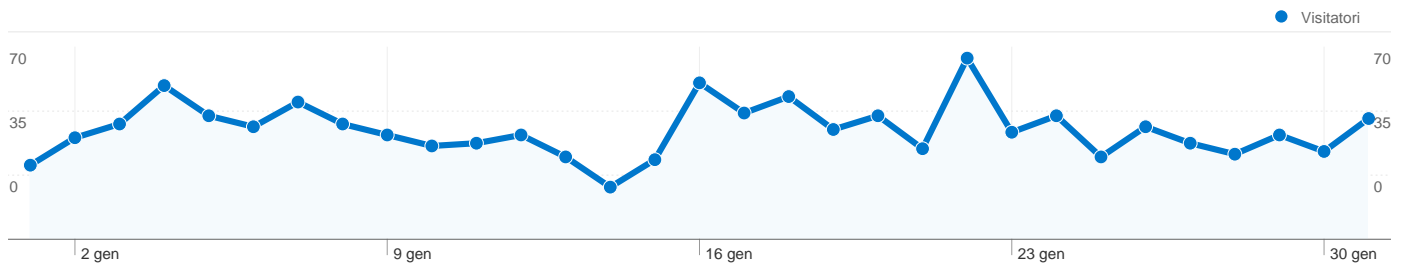

Uso del sito

1.407 Visite

58,21% Frequenza di rimbalzo

3.827 Visualizzazioni di pagina

00:01:40 Tempo medio sul sito

2,72 Pagine/Visita

59,20% % nuove visite

Panoramica visitatori

Visitatori
952

Overlay mappa

Panoramica sulle sorgenti di traffico

- **Motori di ricerca**
862,00 (61,27%)
- **Traffico diretto**
421,00 (29,92%)
- **Siti referenti**
124,00 (8,81%)

Contenuto per titolo

Titolo pagina	Visualizzazioni di pagina	% visite
Home	803	20,98%
Necrologi	426	11,13%
Ricreatorio San Michele	264	6,90%
Il Passator Cortese	177	4,63%
Pignarul	174	4,55%

952 persone hanno visitato questo sito

 **1.407** Visite

 **952** Visitatori unici assoluti

 **3.827** Visualizzazioni di pagina

 **2,72** Media visualizzazioni di pagina

 **00:01:40** Tempo sul sito

 **58,21%** Frequenza di rimbalzo

 **59,20%** Nuove visite

Profilo tecnico

Browser	Visite	% visite
Firefox	567	40,30%
Internet Explorer	422	29,99%
Chrome	278	19,76%
Safari	107	7,60%
Opera	13	0,92%

Tutte le sorgenti di traffico hanno generato un totale di 1.407 visite