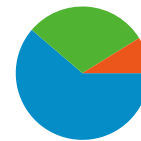

■ Motori di ricerca
862,00 (61,27%)
■ Traffico diretto
421,00 (29,92%)
■ Siti referenti
124,00 (8,81%)

Principali sorgenti di traffico

Sorgenti	Visite	% visite	Parole chiave	Visite	% visite
google (organic)	801	56,93%	ricre.org	42	4,87%
(direct) ((none))	421	29,92%	www.ricre.org	35	4,06%
facebook.com (referral)	66	4,69%	ricre	34	3,94%
bing (organic)	26	1,85%	ricreatorio san michele	28	3,25%
forex-ninjas.com (referral)	16	1,14%	ricreatorio san michele	27	3,13%