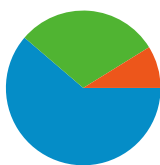

Panoramica sulle sorgenti di traffico

- **Motori di ricerca**
  862,00 (61,27%)
- **Traffico diretto**
  421,00 (29,92%)
- **Siti referenti**
  124,00 (8,81%)

Contenuto per titolo

Titolo pagina	Visualizzazioni di pagina	% visite
Home	803	20,98%
Necrologi	426	11,13%
Ricreatorio San Michele	264	6,90%
Il Passator Cortese	177	4,63%
Pignarul	174	4,55%