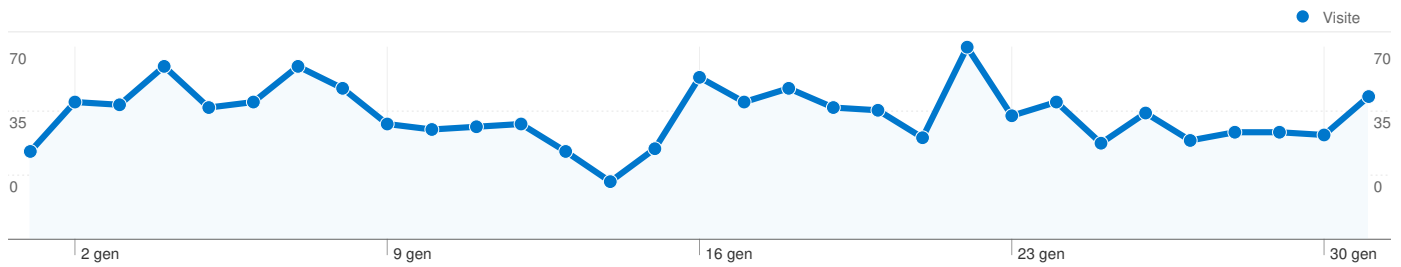

Uso del sito

1.407 Visite

58,21% Frequenza di rimbalzo

3.827 Visualizzazioni di pagina

00:01:40 Tempo medio sul sito

2,72 Pagine/Visita

59,20% % nuove visite

Panoramica visitatori

952 persone hanno visitato questo sito

 1.407 Visite

 952 Visitatori unici assoluti

 3.827 Visualizzazioni di pagina

 2,72 Media visualizzazioni di pagina

 00:01:40 Tempo sul sito

 58,21% Frequenza di rimbalzo

 59,20% Nuove visite

Profilo tecnico

Browser	Visite	% visite
Firefox	567	40,30%
Internet Explorer	422	29,99%
Chrome	278	19,76%
Safari	107	7,60%
Opera	13	0,92%

Tutte le sorgenti di traffico hanno generato un totale di 1.407 visite

1.407 visite provenienti da 28 Paesi/zone

Uso del sito

Paese/zona	Visite	Pagine/Visita	Tempo medio sul sito	% nuove visite	Frequenza di rimbalzo
Visite 1.407 % del totale del sito: 100,00%	Pagine/Visita 2,72 Media sito: 2,72 (0,00%)	Tempo medio sul sito 00:01:40 Media sito: 00:01:40 (0,00%)	% nuove visite 59,49% Media sito: 59,20% (0,48%)	Frequenza di rimbalzo 58,21% Media sito: 58,21% (0,00%)	
Italy	1.306	2,79	00:01:45	56,58%	56,36%
United States	45	1,00	00:00:00	100,00%	100,00%
Spain	8	1,50	00:00:20	100,00%	62,50%
Indonesia	6	1,00	00:00:00	100,00%	100,00%
(not set)	4	2,25	00:02:00	100,00%	25,00%
Switzerland	4	2,00	00:00:30	100,00%	75,00%
Egypt	3	1,00	00:00:00	100,00%	100,00%
United Kingdom	3	2,67	00:00:28	66,67%	0,00%
Brazil	3	1,00	00:00:00	100,00%	100,00%
Germany	3	1,67	00:03:23	66,67%	33,33%