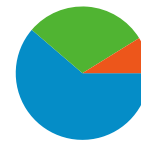

 59,20% Nuove visite

Profilo tecnico

Browser	Visite	% visite
Firefox	567	40,30%
Internet Explorer	422	29,99%
Chrome	278	19,76%
Safari	107	7,60%
Opera	13	0,92%

Tutte le sorgenti di traffico hanno generato un totale di 1.407 visite

29,92% Traffico diretto

8,81% Siti referenti

61,27% Motori di ricerca

■ Motori di ricerca
862,00 (61,27%)

■ Traffico diretto
421,00 (29,92%)

■ Siti referenti
124,00 (8,81%)

Principali sorgenti di traffico

Sorgenti	Visite	% visite	Parole chiave	Visite	% visite
google (organic)	801	56,93%	ricre.org	42	4,87%
(direct) ((none))	421	29,92%	www.ricre.org	35	4,06%
facebook.com (referral)	66	4,69%	ricre	34	3,94%
bing (organic)	26	1,85%	ricreatorio san michele	28	3,25%
forex-ninjas.com (referral)	16	1,14%	ricreatorio san michele	27	3,13%