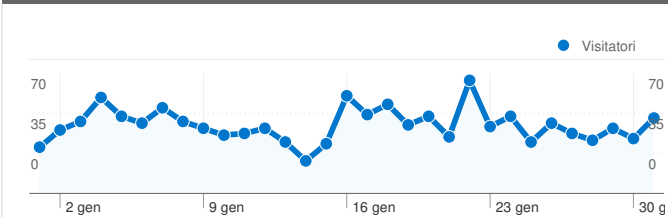

Uso del sito

1.407 Visite

58,21% Frequenza di rimbalzo

3.827 Visualizzazioni di pagina

00:01:40 Tempo medio sul sito

2,72 Pagine/Visita

59,20% % nuove visite

Panoramica visitatori

952 persone hanno visitato questo sito

 1.407 Visite

 952 Visitatori unici assoluti

 3.827 Visualizzazioni di pagina

 2,72 Media visualizzazioni di pagina

 00:01:40 Tempo sul sito

 58,21% Frequenza di rimbalzo

 59,20% Nuove visite

Profilo tecnico

Browser	Visite	% visite
Firefox	567	40,30%
Internet Explorer	422	29,99%
Chrome	278	19,76%
Safari	107	7,60%
Opera	13	0,92%

Tutte le sorgenti di traffico hanno generato un totale di 1.407 visite

1.407 visite provenienti da 28 Paesi/zone

Uso del sito

Paese/zona	Visite	Pagine/Visita	Tempo medio sul sito	% nuove visite	Frequenza di rimbalzo
Visite 1.407 % del totale del sito: 100,00%	Pagine/Visita 2,72 Media sito: 2,72 (0,00%)	Tempo medio sul sito 00:01:40 Media sito: 00:01:40 (0,00%)	% nuove visite 59,49% Media sito: 59,20% (0,48%)	Frequenza di rimbalzo 58,21% Media sito: 58,21% (0,00%)	
Italy	1.306	2,79	00:01:45	56,58%	56,36%
United States	45	1,00	00:00:00	100,00%	100,00%
Spain	8	1,50	00:00:20	100,00%	62,50%
Indonesia	6	1,00	00:00:00	100,00%	100,00%
(not set)	4	2,25	00:02:00	100,00%	25,00%
Switzerland	4	2,00	00:00:30	100,00%	75,00%
Egypt	3	1,00	00:00:00	100,00%	100,00%
United Kingdom	3	2,67	00:00:28	66,67%	0,00%
Brazil	3	1,00	00:00:00	100,00%	100,00%
Germany	3	1,67	00:03:23	66,67%	33,33%