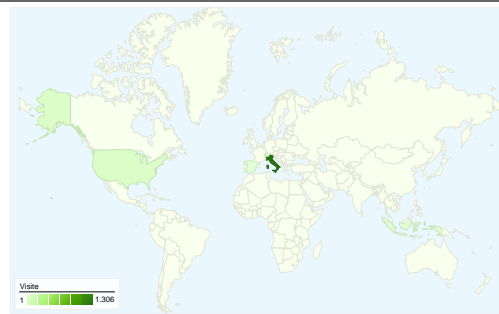

Uso del sito

1.407 Visite

58,21% Frequenza di rimbalzo

3.827 Visualizzazioni di pagina

00:01:40 Tempo medio sul sito

2,72 Pagine/Visita

59,20% % nuove visite

Panoramica visitatori

Visitatori
952

Overlay mappa

Panoramica sulle sorgenti di traffico

- **Motori di ricerca**
862,00 (61,27%)
- **Traffico diretto**
421,00 (29,92%)
- **Siti referenti**
124,00 (8,81%)

Contenuto per titolo

Titolo pagina	Visualizzazioni di pagina	% visite
Home	803	20,98%
Necrologi	426	11,13%
Ricreatorio San Michele	264	6,90%
Il Passator Cortese	177	4,63%
Pignarul	174	4,55%

952 persone hanno visitato questo sito

 **1.407** Visite

 **952** Visitatori unici assoluti

 **3.827** Visualizzazioni di pagina

 **2,72** Media visualizzazioni di pagina

 **00:01:40** Tempo sul sito

 **58,21%** Frequenza di rimbalzo

1.407 visite provenienti da 28 Paesi/zona

Uso del sito

Paese/zona	Visite	Pagine/Visita	Tempo medio sul sito	% nuove visite	Frequenza di rimbalzo
Visite 1.407 % del totale del sito: 100,00%	Pagine/Visita 2,72 Media sito: 2,72 (0,00%)	Tempo medio sul sito 00:01:40 Media sito: 00:01:40 (0,00%)	% nuove visite 59,49% Media sito: 59,20% (0,48%)	Frequenza di rimbalzo 58,21% Media sito: 58,21% (0,00%)	
Italy	1.306	2,79	00:01:45	56,58%	56,36%
United States	45	1,00	00:00:00	100,00%	100,00%
Spain	8	1,50	00:00:20	100,00%	62,50%
Indonesia	6	1,00	00:00:00	100,00%	100,00%
(not set)	4	2,25	00:02:00	100,00%	25,00%
Switzerland	4	2,00	00:00:30	100,00%	75,00%
Egypt	3	1,00	00:00:00	100,00%	100,00%
United Kingdom	3	2,67	00:00:28	66,67%	0,00%
Brazil	3	1,00	00:00:00	100,00%	100,00%
Germany	3	1,67	00:03:23	66,67%	33,33%