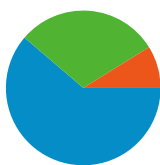

Panoramica sulle sorgenti di traffico

- **Motori di ricerca**
  862,00 (61,27%)
- **Traffico diretto**
  421,00 (29,92%)
- **Siti referenti**
  124,00 (8,81%)

Contenuto per titolo

Titolo pagina	Visualizzazioni di pagina	% visite
Home	803	20,98%
Necrologi	426	11,13%
Ricreatorio San Michele	264	6,90%
Il Passator Cortese	177	4,63%
Pignarul	174	4,55%