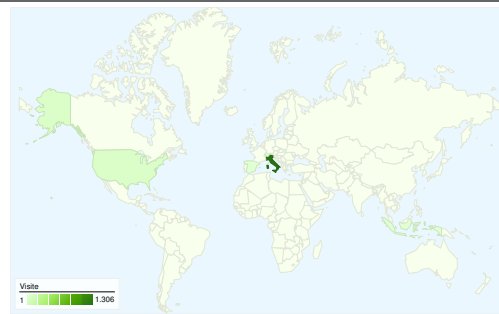

Uso del sito

1.407 Visite

58,21% Frequenza di rimbalzo

3.827 Visualizzazioni di pagina

00:01:40 Tempo medio sul sito

2,72 Pagine/Visita

59,20% % nuove visite

Panoramica visitatori

Visitatori
952

Overlay mappa

Panoramica sulle sorgenti di traffico

- **Motori di ricerca**
862,00 (61,27%)
- **Traffico diretto**
421,00 (29,92%)
- **Siti referenti**
124,00 (8,81%)

Contenuto per titolo

Titolo pagina	Visualizzazioni di pagina	% visite
Home	803	20,98%
Necrologi	426	11,13%
Ricreatorio San Michele	264	6,90%
Il Passator Cortese	177	4,63%
Pignarul	174	4,55%

952 persone hanno visitato questo sito

 1.407 Visite

 952 Visitatori unici assoluti

 3.827 Visualizzazioni di pagina

 2,72 Media visualizzazioni di pagina

 00:01:40 Tempo sul sito

 58,21% Frequenza di rimbalzo

1.407 visite provenienti da 28 Paesi/zone

Uso del sito

Paese/zona	Visite	Pagine/Visita	Tempo medio sul sito	% nuove visite	Frequenza di rimbalzo
Visite 1.407 % del totale del sito: 100,00%	Pagine/Visita 2,72 Media sito: 2,72 (0,00%)	Tempo medio sul sito 00:01:40 Media sito: 00:01:40 (0,00%)	% nuove visite 59,49% Media sito: 59,20% (0,48%)	Frequenza di rimbalzo 58,21% Media sito: 58,21% (0,00%)	
Italy	1.306	2,79	00:01:45	56,58%	56,36%
United States	45	1,00	00:00:00	100,00%	100,00%
Spain	8	1,50	00:00:20	100,00%	62,50%
Indonesia	6	1,00	00:00:00	100,00%	100,00%
(not set)	4	2,25	00:02:00	100,00%	25,00%
Switzerland	4	2,00	00:00:30	100,00%	75,00%
Egypt	3	1,00	00:00:00	100,00%	100,00%
United Kingdom	3	2,67	00:00:28	66,67%	0,00%
Brazil	3	1,00	00:00:00	100,00%	100,00%
Germany	3	1,67	00:03:23	66,67%	33,33%