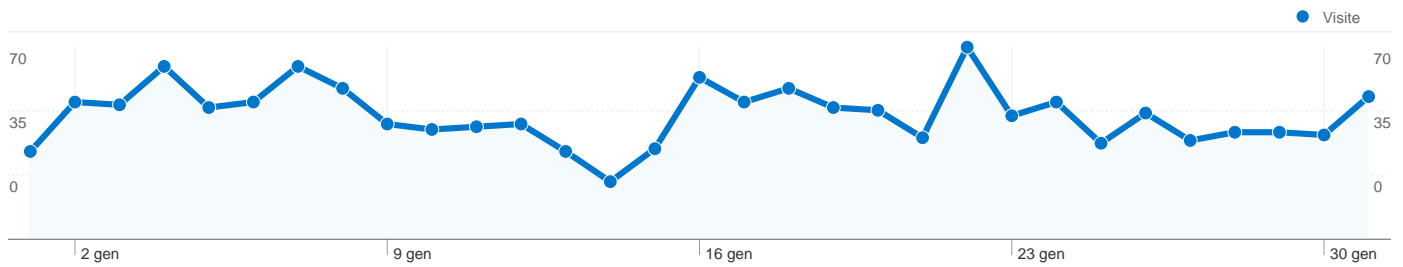

Uso del sito

1.407 Visite

58,21% Frequenza di rimbalzo

3.827 Visualizzazioni di pagina

00:01:40 Tempo medio sul sito

2,72 Pagine/Visita

59,20% % nuove visite

Panoramica visitatori

952 persone hanno visitato questo sito

 **1.407** Visite

 **952** Visitatori unici assoluti

 **3.827** Visualizzazioni di pagina

 **2,72** Media visualizzazioni di pagina

 **00:01:40** Tempo sul sito

 **58,21%** Frequenza di rimbalzo

 **59,20%** Nuove visite

Profilo tecnico

Browser	Visite	% visite
Firefox	567	40,30%
Internet Explorer	422	29,99%
Chrome	278	19,76%
Safari	107	7,60%
Opera	13	0,92%

Tutte le sorgenti di traffico hanno generato un totale di 1.407 visite