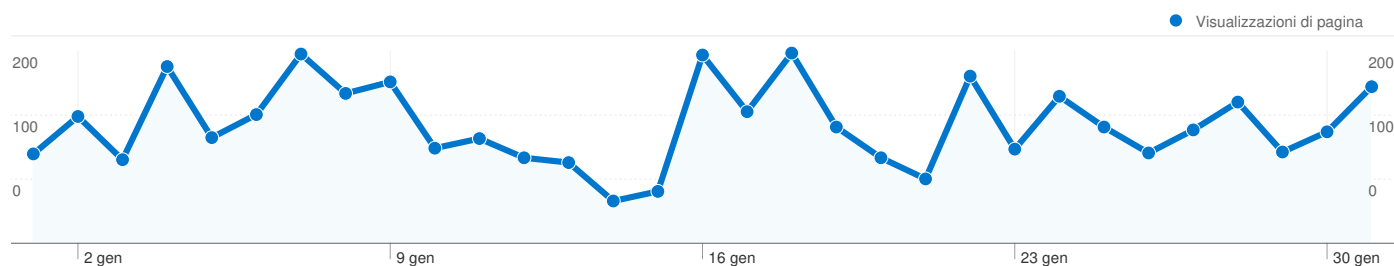

141 Titoli pagine sono stati visualizzati 3.827 volte in totale

Rendimento contenuti

Visualizzazioni di pagina	Visualizzazioni di pagina uniche	Tempo medio sulla pagina	Frequenza di rimbalzo	% uscita	Indice $	
3.827 % del totale del sito: 100,00%	2.842 % del totale del sito: 100,00%	00:00:58 Media sito: 00:00:58 (0,00%)	58,21% Media sito: 58,21% (0,00%)	36,77% Media sito: 36,77% (0,00%)	US$ 0,00 Media sito: US$ 0,00 (0,00%)	
Titolo pagina	Visualizzazioni di pagina	Visualizzazioni di pagina uniche	Tempo medio sulla pagina	Frequenza di rimbalzo	% uscita	Indice $
Home	803	607	00:01:22	47,08%	45,45%	US$ 0,00
Necrologi	426	288	00:00:25	33,33%	14,79%	US$ 0,00
Ricreatorio San Michele	264	198	00:00:30	27,71%	22,73%	US$ 0,00
Il Passator Cortese	177	148	00:01:29	82,76%	79,66%	US$ 0,00
Pignarul	174	127	00:02:36	88,89%	48,85%	US$ 0,00
Altaquota Online	165	109	00:00:17	13,04%	20,61%	US$ 0,00
Benzinai di turno	125	96	00:00:54	80,68%	70,40%	US$ 0,00
(not set)	112	94	00:00:28	92,86%	36,61%	US$ 0,00
Prenotazione biglietti	105	76	00:01:58	76,92%	36,19%	US$ 0,00
Ultime pagine aggiornate	82	55	00:00:29	100,00%	13,41%	US$ 0,00

1 - 10 di 141