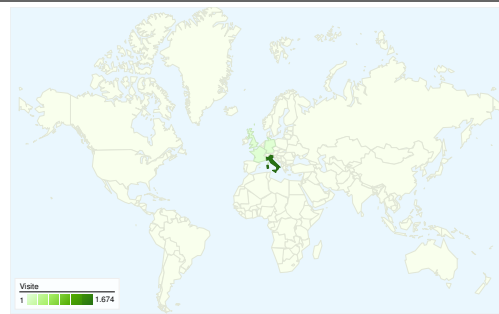

Uso del sito

1.723 Visite

41,03% Frequenza di rimbalzo

6.879 Visualizzazioni di pagina

00:02:40 Tempo medio sul sito

3,99 Pagine/Visita

56,36% % nuove visite

Panoramica visitatori

Visitatori
1.119

Overlay mappa

Panoramica sulle sorgenti di traffico

- **Motori di ricerca**
1.079,00 (62,62%)
- **Traffico diretto**
457,00 (26,52%)
- **Siti referenti**
187,00 (10,85%)

Contenuto per titolo

Titolo pagina	Visualizzazioni di pagina	% visite
Home	1.052	15,29%
Carnevalfest	916	13,32%
Ricreatorio San Michele	662	9,62%
Necrologi	469	6,82%
Altaquota Online	304	4,42%

1.119 persone hanno visitato questo sito

1.723 visite provenienti da 19 Paesi/zone

Uso del sito

Paese/zona	Visite	Pagine/Visita	Tempo medio sul sito	% nuove visite	Frequenza di rimbalzo
Visite 1.723 % del totale del sito: 100,00%	Pagine/Visita 3,99 Media sito: 3,99 (0,00%)	Tempo medio sul sito 00:02:40 Media sito: 00:02:40 (0,00%)	% nuove visite 56,53% Media sito: 56,36% (0,31%)	Frequenza di rimbalzo 41,03% Media sito: 41,03% (0,00%)	
Italy	1.674	4,05	00:02:44	55,91%	40,38%
(not set)	12	2,25	00:00:40	50,00%	50,00%
Germany	8	1,25	00:00:47	50,00%	75,00%
United Kingdom	6	4,00	00:03:16	83,33%	83,33%
France	5	1,80	00:01:29	100,00%	60,00%
Spain	2	1,50	00:00:05	100,00%	50,00%
Brazil	2	2,00	00:00:08	100,00%	50,00%
Croatia	2	1,50	00:00:13	100,00%	50,00%
United States	2	2,00	00:00:53	100,00%	50,00%
Qatar	1	1,00	00:00:00	100,00%	100,00%