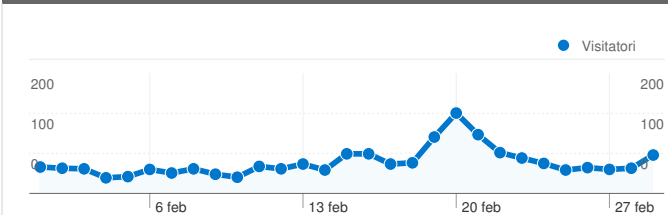

Uso del sito

1.723 Visite

41,03% Frequenza di rimbalzo

6.879 Visualizzazioni di pagina

00:02:40 Tempo medio sul sito

3,99 Pagine/Visita

56,36% % nuove visite

Panoramica visitatori

Titolo pagina	Visualizzazioni di pagina	% visite
Home	1.052	15,29%
Carnevalfest	916	13,32%
Ricreatorio San Michele	662	9,62%
Necrologi	469	6,82%
Altaquota Online	304	4,42%

1.119 persone hanno visitato questo sito

1 - 10 di 19

140 Titoli pagine sono stati visualizzati 6.879 volte in totale

Rendimento contenuti

Visualizzazioni di pagina 6.879 % del totale del sito: 100,00%	Visualizzazioni di pagina uniche 4.518 % del totale del sito: 100,00%	Tempo medio sulla pagina 00:00:54 Media sito: 00:00:54 (0,00%)	Frequenza di rimbalzo 41,03% Media sito: 41,03% (0,00%)	% uscita 25,05% Media sito: 25,05% (0,00%)	Indice \$ US\$ 0,00 Media sito: US\$ 0,00 (0,00%)	
Titolo pagina	Visualizzazioni di pagina	Visualizzazioni di pagina uniche	Tempo medio sulla pagina	Frequenza di rimbalzo	% uscita	Indice \$
Home	1.052	767	00:01:28	32,82%	34,60%	US\$ 0,00
Carnevalfest	916	467	00:00:46	57,73%	22,71%	US\$ 0,00
Ricreatorio San Michele	662	460	00:00:38	23,13%	23,41%	US\$ 0,00
Necrologi	469	363	00:00:29	55,56%	23,03%	US\$ 0,00
Altaquota Online	304	199	00:00:33	1,41%	16,12%	US\$ 0,00
Foto Sfilata 1	243	83	00:01:26	0,00%	8,64%	US\$ 0,00
Carnevalfest 2012 Foto	235	90	00:00:10	33,33%	2,13%	US\$ 0,00
Il Passator Cortese	191	141	00:00:38	72,79%	72,25%	US\$ 0,00
Ultime pagine aggiornate	180	127	00:00:14	0,00%	11,67%	US\$ 0,00
La nuova Area Giochi	157	104	00:00:44	66,67%	15,29%	US\$ 0,00