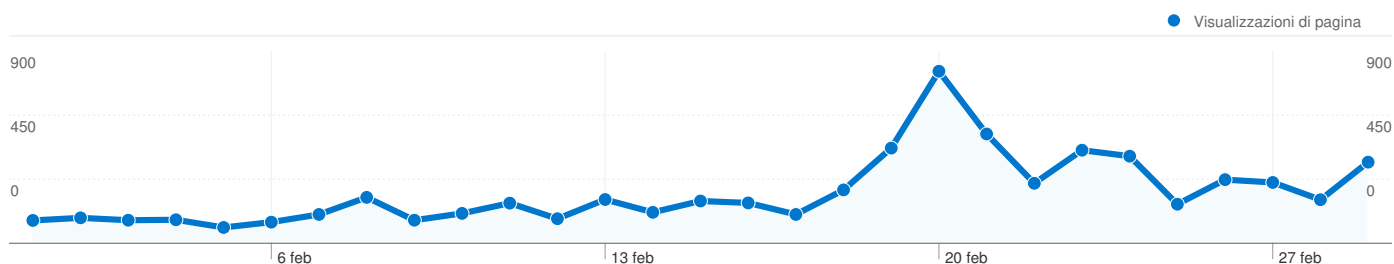

140 Titoli pagine sono stati visualizzati 6.879 volte in totale

Rendimento contenuti

Visualizzazioni di pagina 6.879 % del totale del sito: 100,00%	Visualizzazioni di pagina uniche 4.518 % del totale del sito: 100,00%	Tempo medio sulla pagina 00:00:54 Media sito: 00:00:54 (0,00%)	Frequenza di rimbalzo 41,03% Media sito: 41,03% (0,00%)	% uscita 25,05% Media sito: 25,05% (0,00%)	Indice $ US$ 0,00 Media sito: US$ 0,00 (0,00%)	
Titolo pagina	Visualizzazioni di pagina	Visualizzazioni di pagina uniche	Tempo medio sulla pagina	Frequenza di rimbalzo	% uscita	Indice $
Home	1.052	767	00:01:28	32,82%	34,60%	US$ 0,00
Carnevalfest	916	467	00:00:46	57,73%	22,71%	US$ 0,00
Ricreatorio San Michele	662	460	00:00:38	23,13%	23,41%	US$ 0,00
Necrologi	469	363	00:00:29	55,56%	23,03%	US$ 0,00
Altaquota Online	304	199	00:00:33	1,41%	16,12%	US$ 0,00
Foto Sfilata 1	243	83	00:01:26	0,00%	8,64%	US$ 0,00
Carnevalfest 2012 Foto	235	90	00:00:10	33,33%	2,13%	US$ 0,00
Il Passator Cortese	191	141	00:00:38	72,79%	72,25%	US$ 0,00
Ultime pagine aggiornate	180	127	00:00:14	0,00%	11,67%	US$ 0,00
La nuova Area Giochi	157	104	00:00:44	66,67%	15,29%	US$ 0,00

1 - 10 di 140