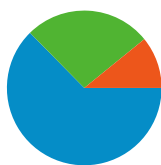

Uso del sito

1.723 Visite

41,03% Frequenza di rimbalzo

6.879 Visualizzazioni di pagina

00:02:40 Tempo medio sul sito

3,99 Pagine/Visita

56,36% % nuove visite

Panoramica visitatori

Visitatori
1.119

Overlay mappa

Panoramica sulle sorgenti di traffico

- **Motori di ricerca**
1.079,00 (62,62%)
- **Traffico diretto**
457,00 (26,52%)
- **Siti referenti**
187,00 (10,85%)

Contenuto per titolo