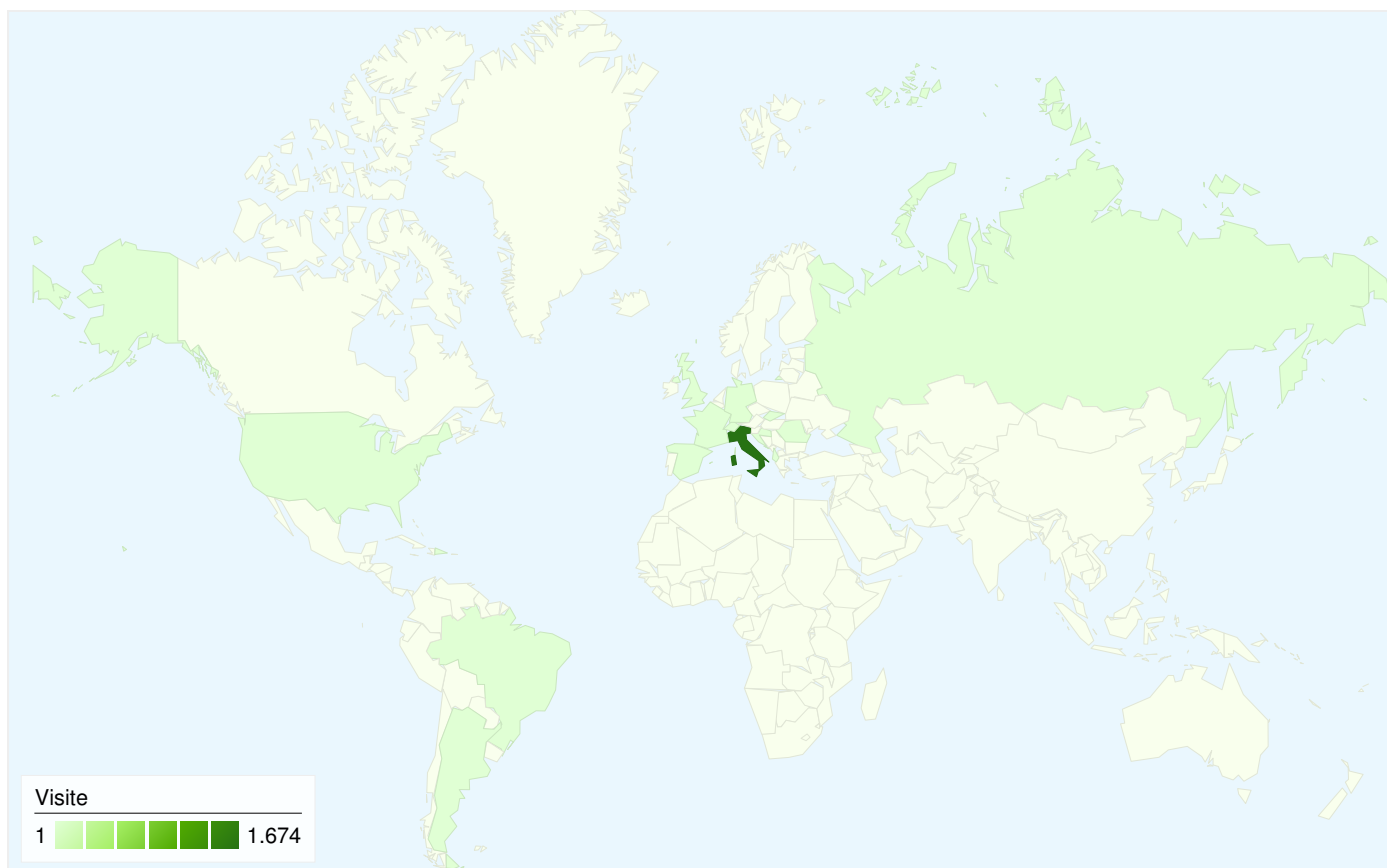

Visitatori
1.119

Overlay mappa

Panoramica sulle sorgenti di traffico

- **Motori di ricerca**
1.079,00 (62,62%)
- **Traffico diretto**
457,00 (26,52%)
- **Siti referenti**
187,00 (10,85%)

Contenuto per titolo

 26,52% Traffico diretto

 10,85% Siti referenti

 62,62% Motori di ricerca

■ **Motori di ricerca**
1.079,00 (62,62%)

■ **Traffico diretto**
457,00 (26,52%)

■ **Siti referenti**
187,00 (10,85%)

Principali sorgenti di traffico

Sorgenti	Visite	% visite	Parole chiave	Visite	% visite
google (organic)	1.000	58,04%	ricreatorio san michele	105	9,73%
(direct) ((none))	457	26,52%	ricre.org	53	4,91%
facebook.com (referral)	90	5,22%	www.ricre.org	46	4,26%
bing (organic)	28	1,63%	ricreatorio san michele	38	3,52%
36ohk6dgmcd1n-	26	1,51%	ricre	33	3,06%

1.723 visite provenienti da 19 Paesi/zone

Uso del sito

Paese/zona	Visite	Pagine/Visita	Tempo medio sul sito	% nuove visite	Frequenza di rimbalzo
Visite 1.723 % del totale del sito: 100,00%	Pagine/Visita 3,99 Media sito: 3,99 (0,00%)	Tempo medio sul sito 00:02:40 Media sito: 00:02:40 (0,00%)	% nuove visite 56,53% Media sito: 56,36% (0,31%)	Frequenza di rimbalzo 41,03% Media sito: 41,03% (0,00%)	
Italy	1.674	4,05	00:02:44	55,91%	40,38%
(not set)	12	2,25	00:00:40	50,00%	50,00%
Germany	8	1,25	00:00:47	50,00%	75,00%
United Kingdom	6	4,00	00:03:16	83,33%	83,33%
France	5	1,80	00:01:29	100,00%	60,00%
Spain	2	1,50	00:00:05	100,00%	50,00%
Brazil	2	2,00	00:00:08	100,00%	50,00%
Croatia	2	1,50	00:00:13	100,00%	50,00%
United States	2	2,00	00:00:53	100,00%	50,00%
Qatar	1	1,00	00:00:00	100,00%	100,00%