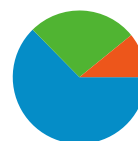

■ **Motori di ricerca**
1.079,00 (62,62%)

■ **Traffico diretto**
457,00 (26,52%)

■ **Siti referenti**
187,00 (10,85%)

Principali sorgenti di traffico

Sorgenti	Visite	% visite	Parole chiave	Visite	% visite
google (organic)	1.000	58,04%	ricreatorio san michele	105	9,73%
(direct) ((none))	457	26,52%	ricre.org	53	4,91%
facebook.com (referral)	90	5,22%	www.ricre.org	46	4,26%
bing (organic)	28	1,63%	ricreatorio san michele	38	3,52%
36ohk6dgmcd1n-	26	1,51%	ricre	33	3,06%