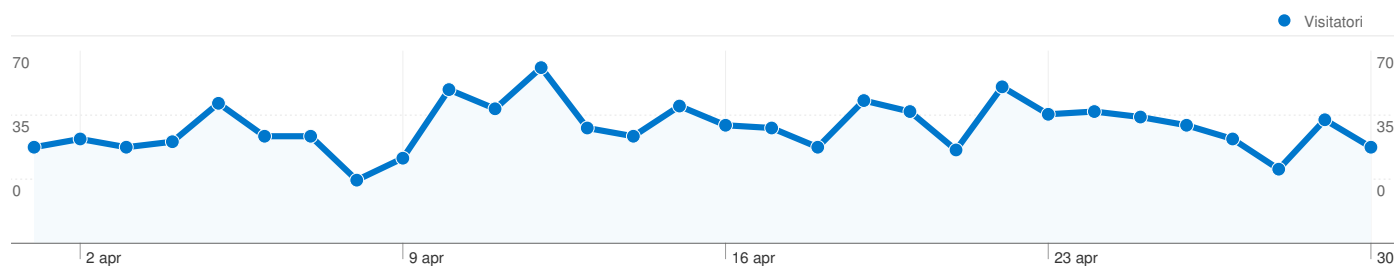

### Panoramica visitatori

**Visitatori**  
**979**

### Overlay mappa

### Contenuto per titolo

Titolo pagina	Visualizzazioni di pagina	% visite
Home	802	15,62%
Il Passator Cortese	397	7,73%
Necrologi	377	7,34%
Ricreatorio San Michele	264	5,14%
Operazione uomini come noi	253	4,93%

## 145 Titoli pagine sono stati visualizzati 5.133 volte in totale