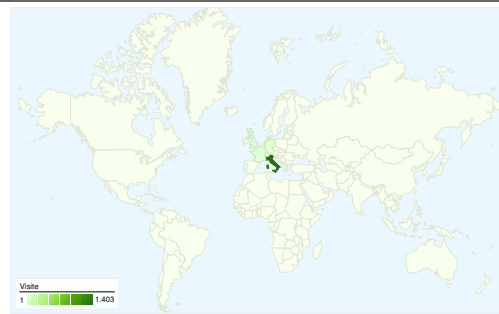

### Uso del sito

**1.438** Visite

**44,78%** Frequenza di rimbalzo

**5.133** Visualizzazioni di pagina

**00:02:03** Tempo medio sul sito

**3,57** Pagine/Visita

**60,99%** % nuove visite

### Panoramica visitatori

**Visitatori**  
**979**

### Overlay mappa

## 1.438 visite provenienti da 19 Paesi/zone