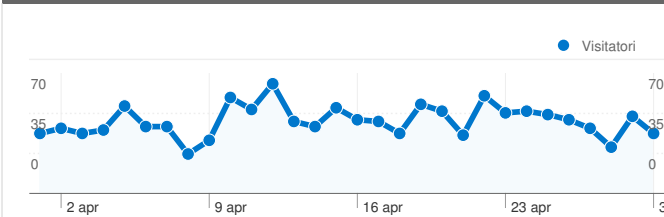

### Uso del sito

**1.438** Visite

**44,78%** Frequenza di rimbalzo

**5.133** Visualizzazioni di pagina

**00:02:03** Tempo medio sul sito

**3,57** Pagine/Visita

**60,99%** % nuove visite

### Panoramica visitatori

**Visitatori**  
**979**

### Contenuto per titolo

Titolo pagina	Visualizzazioni di pagina	% visite
Home	802	15,62%
Il Passator Cortese	397	7,73%
Necrologi	377	7,34%
Ricreatorio San Michele	264	5,14%
Operazione uomini come noi	253	4,93%

## 145 Titoli pagine sono stati visualizzati 5.133 volte in totale