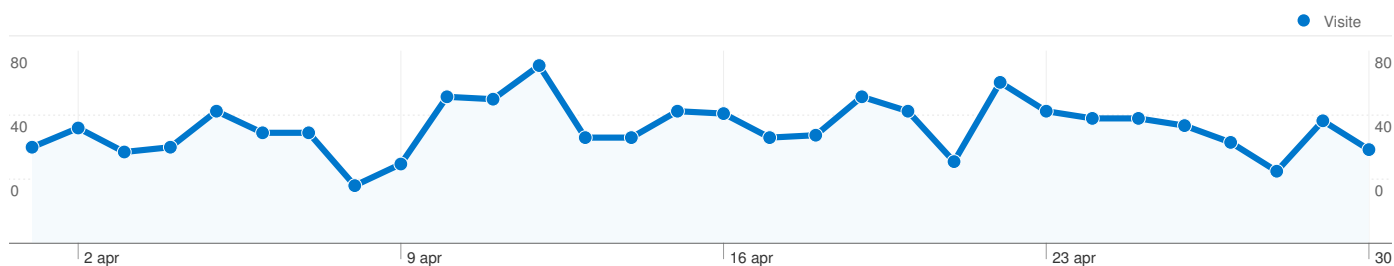

Tutte le sorgenti di traffico hanno generato un totale di 1.438 visite

22,32% Traffico diretto

14,81% Siti referenti

62,87% Motori di ricerca

■ Motori di ricerca
904,00 (62,87%)
■ Traffico diretto
321,00 (22,32%)
■ Siti referenti
213,00 (14,81%)

Principali sorgenti di traffico

Sorgenti	Visite	% visite	Parole chiave	Visite	% visite
google (organic)	847	58,90%	(not provided)	96	10,62%
(direct) ((none))	321	22,32%	ricreatorio san michele	60	6,64%
google.it (referral)	68	4,73%	alta quota cervignano	52	5,75%
facebook.com (referral)	47	3,27%	ricre.org	37	4,09%
chiesacormons.it (referral)	40	2,78%	www.ricre.org	29	3,21%