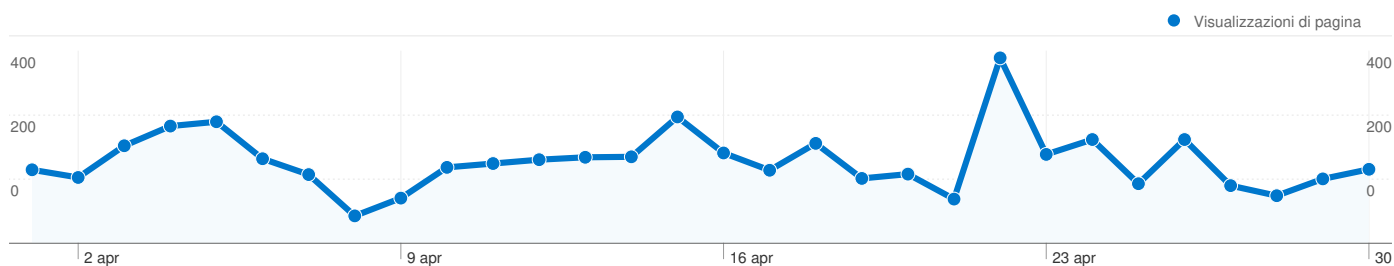

145 Titoli pagine sono stati visualizzati 5.133 volte in totale

Rendimento contenuti

Visualizzazioni di pagina	Visualizzazioni di pagina uniche	Tempo medio sulla pagina	Frequenza di rimbalzo	% uscita	Indice $	
5.133 % del totale del sito: 100,00%	3.102 % del totale del sito: 100,00%	00:00:48 Media sito: 00:00:48 (0,00%)	44,78% Media sito: 44,78% (0,00%)	28,01% Media sito: 28,01% (0,00%)	US$ 0,00 Media sito: US$ 0,00 (0,00%)	
Titolo pagina	Visualizzazioni di pagina	Visualizzazioni di pagina uniche	Tempo medio sulla pagina	Frequenza di rimbalzo	% uscita	Indice $
Home	802	566	00:01:36	32,00%	34,04%	US$ 0,00
Il Passator Cortese	397	232	00:01:24	50,87%	57,18%	US$ 0,00
Necrologi	377	251	00:00:19	32,43%	15,65%	US$ 0,00
Ricreatorio San Michele	264	209	00:00:30	27,35%	31,06%	US$ 0,00
Operazione uomini come noi	253	156	00:01:23	64,79%	38,74%	US$ 0,00
I sabati in ricre	229	106	00:00:21	0,00%	5,24%	US$ 0,00
La parrocchia	202	107	00:00:52	50,00%	23,76%	US$ 0,00
Altaquota Online	201	116	00:00:26	0,00%	27,86%	US$ 0,00
Foto 14-4-2012	195	33	00:00:37	0,00%	5,13%	US$ 0,00
Foto 31-3-2012	187	36	00:00:49	0,00%	4,81%	US$ 0,00

1 - 10 di 145