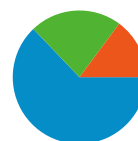

■ Motori di ricerca
904,00 (62,87%)
■ Traffico diretto
321,00 (22,32%)
■ Siti referenti
213,00 (14,81%)

Principali sorgenti di traffico

Sorgenti	Visite	% visite	Parole chiave	Visite	% visite
google (organic)	847	58,90%	(not provided)	96	10,62%
(direct) ((none))	321	22,32%	ricreatorio san michele	60	6,64%
google.it (referral)	68	4,73%	alta quota cervignano	52	5,75%
facebook.com (referral)	47	3,27%	ricre.org	37	4,09%
chiesacormons.it (referral)	40	2,78%	www.ricre.org	29	3,21%