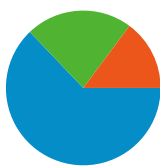

Panoramica sulle sorgenti di traffico

- **Motori di ricerca**
  904,00 (62,87%)
- **Traffico diretto**
  321,00 (22,32%)
- **Siti referenti**
  213,00 (14,81%)

Contenuto per titolo

Titolo pagina	Visualizzazioni di pagina	% visite
Home	802	15,62%
Il Passator Cortese	397	7,73%
Necrologi	377	7,34%
Ricreatorio San Michele	264	5,14%
Operazione uomini come noi	253	4,93%