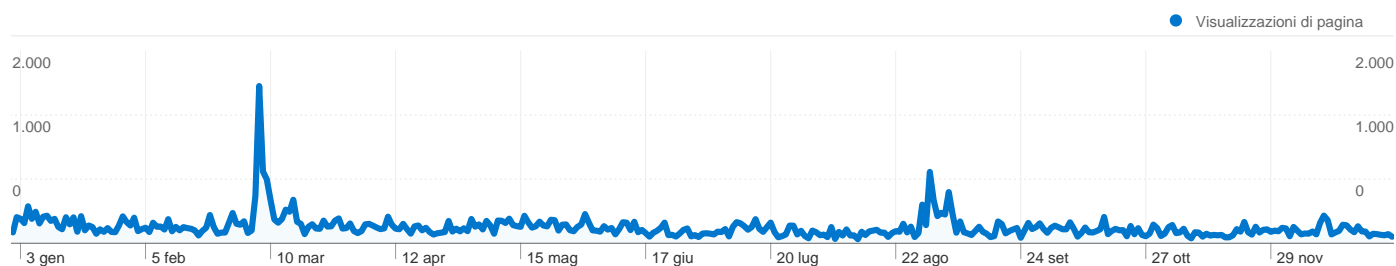

Principali sorgenti di traffico

Sorgenti	Visite	% visite	Parole chiave	Visite	% visite
google (organic)	9.480	51,44%	ricre	704	6,95%
(direct) ((none))	5.800	31,47%	ricre.org	656	6,48%
google.it (referral)	1.152	6,25%	radio presenza	511	5,05%
facebook.com (referral)	768	4,17%	www.ricre.org	445	4,40%
bing (organic)	229	1,24%	alta quota cervignano	385	3,80%

10.812 persone hanno visitato questo sito

 **18.431** Visite

 **10.812** Visitatori unici assoluti

 **61.111** Visualizzazioni di pagina

 **3,32** Media visualizzazioni di pagina

 **00:02:06** Tempo sul sito

 **48,21%** Frequenza di rimbalzo

 **57,35%** Nuove visite

Profilo tecnico

Browser	Visite	% visite
Firefox	7.399	40,14%
Internet Explorer	6.647	36,06%
Chrome	3.161	17,15%
Safari	967	5,25%
Opera	110	0,60%

Le pagine di questo sito sono state visualizzate 61.111 volte in totale

 **61.111** Visualizzazioni di pagina

 **42.331** Visualizzazioni uniche

 **48,21%** Frequenza di rimbalzo

Contenuti principali

Pagine	Visualizzazioni di pagina	% visualizzazioni di pagina
/	8.959	14,66%
/Ricreatorio-San-Michele.5.0.html?no_cache=1	3.192	5,22%
/Necrologi.165.0.html	3.012	4,93%
/Altaquota-Online.3.0.html	2.883	4,72%
/Radio-Presenza.183.0.html	2.344	3,84%