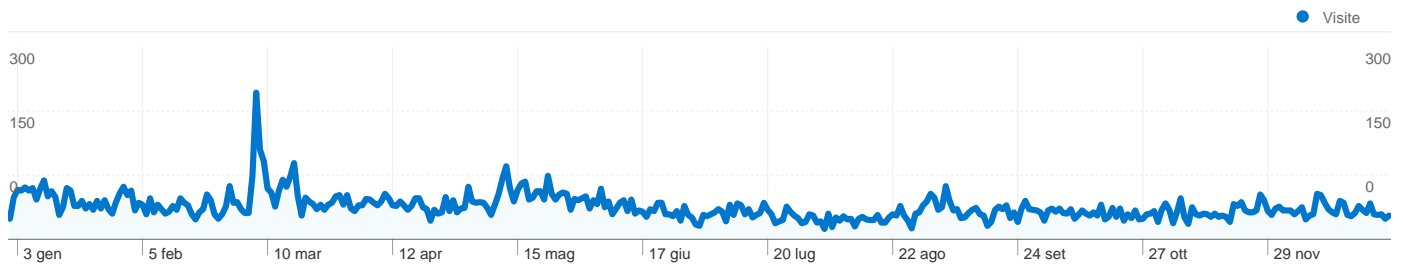

Uso del sito

18.431 Visite

48,21% Frequenza di rimbalzo

61.111 Visualizzazioni di pagina

00:02:06 Tempo medio sul sito

3,32 Pagine/Visita

57,35% % nuove visite

Panoramica sulle sorgenti di traffico

- **Motori di ricerca**
10.123,00 (54,92%)
- **Traffico diretto**
5.800,00 (31,47%)
- **Siti referenti**
2.508,00 (13,61%)

Panoramica dei contenuti

Pagine	Visualizzazioni di pagina	% visualizzazioni di pagina
/	8.959	14,66%
/Ricreatorio-San-	3.192	5,22%
/Necrologi.165.0.html	3.012	4,93%
/Altaquota-Online.3.0.html	2.883	4,72%
/Radio-Presenza.183.0.html	2.344	3,84%

Panoramica visitatori

Visitatori
10.812

Overlay mappa

Tutte le sorgenti di traffico hanno generato un totale di 18.431 visite

 31,47% Traffico diretto

 13,61% Siti referenti

 54,92% Motori di ricerca

- **Motori di ricerca**
10.123,00 (54,92%)
- **Traffico diretto**
5.800,00 (31,47%)
- **Siti referenti**
2.508,00 (13,61%)

10.812 persone hanno visitato questo sito

 **18.431** Visite

 **10.812** Visitatori unici assoluti

 **61.111** Visualizzazioni di pagina

 **3,32** Media visualizzazioni di pagina

 **00:02:06** Tempo sul sito