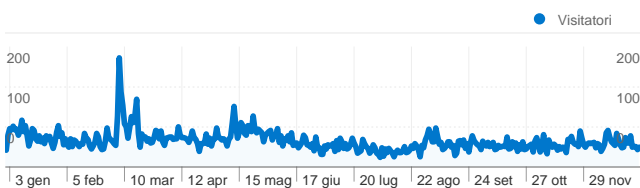

Uso del sito

18.431 Visite

48,21% Frequenza di rimbalzo

61.111 Visualizzazioni di pagina

00:02:06 Tempo medio sul sito

3,32 Pagine/Visita

57,35% % nuove visite

Panoramica sulle sorgenti di traffico

- **Motori di ricerca**
10.123,00 (54,92%)
- **Traffico diretto**
5.800,00 (31,47%)
- **Siti referenti**
2.508,00 (13,61%)

Panoramica dei contenuti

Pagine	Visualizzazioni di pagina	% visualizzazioni di pagina
/	8.959	14,66%
/Ricreatorio-San-	3.192	5,22%
/Necrologi.165.0.html	3.012	4,93%
/Altaquota-Online.3.0.html	2.883	4,72%
/Radio-Presenza.183.0.html	2.344	3,84%

Panoramica visitatori

Visitatori
10.812

Overlay mappa

Tutte le sorgenti di traffico hanno generato un totale di 18.431 visite

 31,47% Traffico diretto

 13,61% Siti referenti

 54,92% Motori di ricerca

- **Motori di ricerca**
10.123,00 (54,92%)
- **Traffico diretto**
5.800,00 (31,47%)
- **Siti referenti**
2.508,00 (13,61%)

18.431 visite provenienti da 72 Paesi/zone

Uso del sito

Paese/zona	Visite	Pagine/Visita	Tempo medio sul sito	% nuove visite	Frequenza di rimbalzo
Italy	17.846	3,36	00:02:09	56,49%	47,51%
Germany	68	1,93	00:00:57	70,59%	60,29%
United States	41	2,07	00:00:34	85,37%	65,85%
United Kingdom	39	2,03	00:00:58	69,23%	64,10%
France	35	1,57	00:00:15	88,57%	74,29%
Spain	34	1,47	00:01:57	91,18%	73,53%
Switzerland	29	1,59	00:00:19	96,55%	65,52%
Russia	28	1,04	> 00:00:00	92,86%	96,43%
Slovakia	27	2,56	00:00:33	85,19%	85,19%
Brazil	26	1,92	00:00:49	96,15%	61,54%