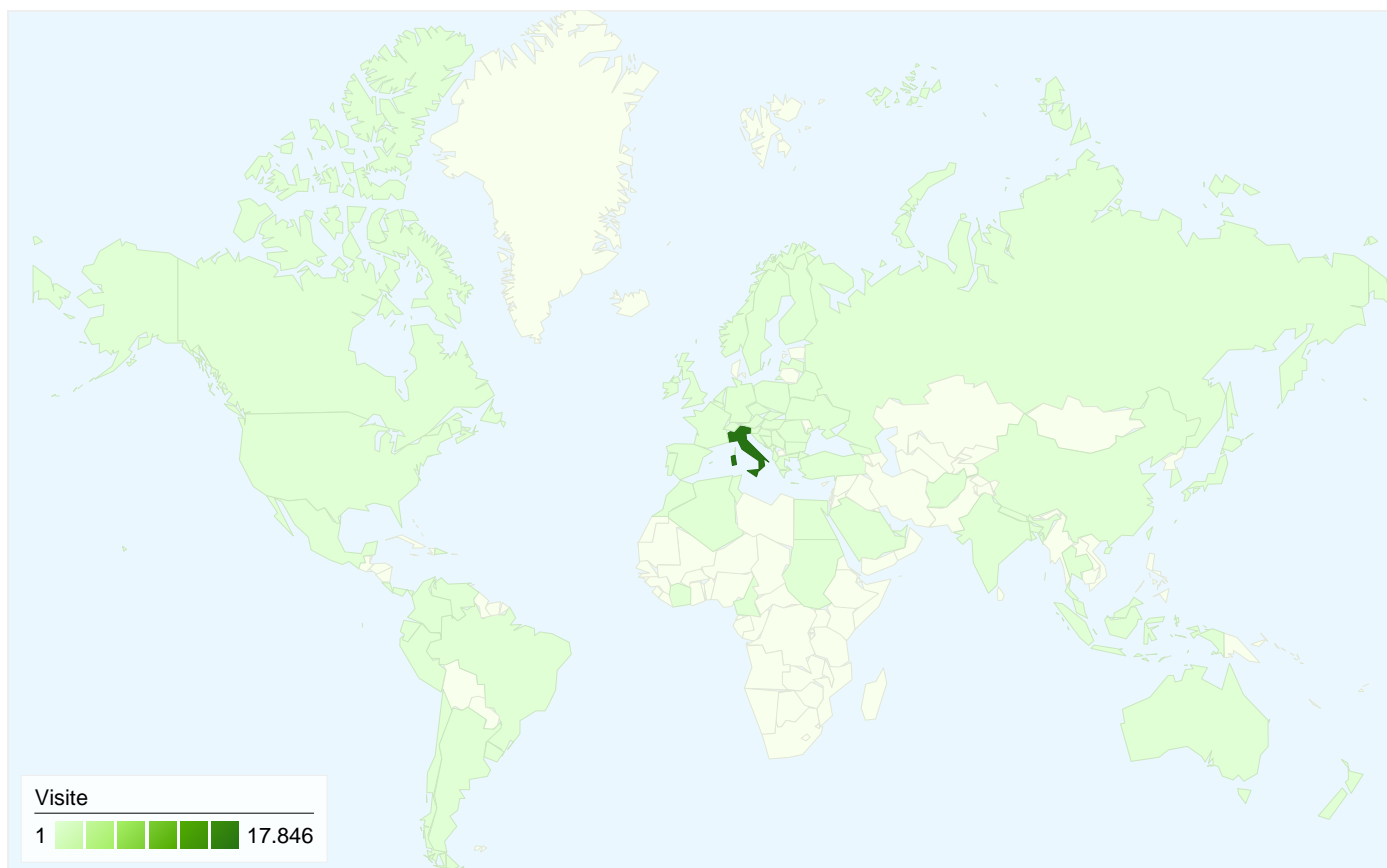

Panoramica visitatori

Visitatori
10.812

Overlay mappa

Tutte le sorgenti di traffico hanno generato un totale di 18.431 visite

 31,47% Traffico diretto

 13,61% Siti referenti

 54,92% Motori di ricerca

- **Motori di ricerca**
10.123,00 (54,92%)
- **Traffico diretto**
5.800,00 (31,47%)
- **Siti referenti**
2.508,00 (13,61%)

10.812 persone hanno visitato questo sito

 **18.431** Visite

 **10.812** Visitatori unici assoluti

 **61.111** Visualizzazioni di pagina

 **3,32** Media visualizzazioni di pagina

 **00:02:06** Tempo sul sito

Le pagine di questo sito sono state visualizzate 61.111 volte in totale

 **61.111** Visualizzazioni di pagina

 **42.331** Visualizzazioni uniche

 **48,21%** Frequenza di rimbalzo

Contenuti principali

Pagine	Visualizzazioni di pagina	% visualizzazioni di pagina
/	8.959	14,66%
/Ricreatorio-San-Michele.5.0.html?no_cache=1	3.192	5,22%
/Necrologi.165.0.html	3.012	4,93%
/Altaquota-Online.3.0.html	2.883	4,72%
/Radio-Presenza.183.0.html	2.344	3,84%

18.431 visite provenienti da 72 Paesi/zone

Uso del sito

Paese/zona	Visite	Pagine/Visita	Tempo medio sul sito	% nuove visite	Frequenza di rimbalzo
Italy	17.846	3,36	00:02:09	56,49%	47,51%
Germany	68	1,93	00:00:57	70,59%	60,29%
United States	41	2,07	00:00:34	85,37%	65,85%
United Kingdom	39	2,03	00:00:58	69,23%	64,10%
France	35	1,57	00:00:15	88,57%	74,29%
Spain	34	1,47	00:01:57	91,18%	73,53%
Switzerland	29	1,59	00:00:19	96,55%	65,52%
Russia	28	1,04	> 00:00:00	92,86%	96,43%
Slovakia	27	2,56	00:00:33	85,19%	85,19%
Brazil	26	1,92	00:00:49	96,15%	61,54%