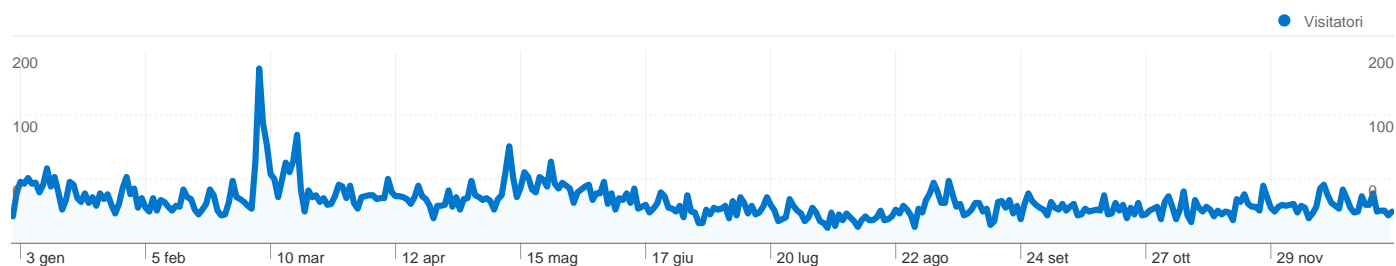

- **Motori di ricerca**
10.123,00 (54,92%)
- **Traffico diretto**
5.800,00 (31,47%)
- **Siti referenti**
2.508,00 (13,61%)

Panoramica dei contenuti

Pagine	Visualizzazioni di pagina	% visualizzazioni di pagina
/	8.959	14,66%
/Ricreatorio-San-	3.192	5,22%
/Necrologi.165.0.html	3.012	4,93%
/Altaquota-Online.3.0.html	2.883	4,72%
/Radio-Presenza.183.0.html	2.344	3,84%

Panoramica visitatori

Visitatori
10.812

Overlay mappa

Tutte le sorgenti di traffico hanno generato un totale di 18.431 visite

 31,47% Traffico diretto

 13,61% Siti referenti

 54,92% Motori di ricerca

- **Motori di ricerca**
10.123,00 (54,92%)
- **Traffico diretto**
5.800,00 (31,47%)
- **Siti referenti**
2.508,00 (13,61%)

Principali sorgenti di traffico

Sorgenti	Visite	% visite	Parole chiave	Visite	% visite
google (organic)	9.480	51,44%	ricre	704	6,95%
(direct) ((none))	5.800	31,47%	ricre.org	656	6,48%
google.it (referral)	1.152	6,25%	radio presenza	511	5,05%
facebook.com (referral)	768	4,17%	www.ricre.org	445	4,40%
bing (organic)	229	1,24%	alta quota cervignano	385	3,80%

10.812 persone hanno visitato questo sito

 **18.431** Visite

 **10.812** Visitatori unici assoluti

 **61.111** Visualizzazioni di pagina

 **3,32** Media visualizzazioni di pagina

 **00:02:06** Tempo sul sito