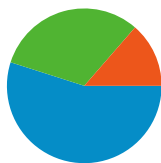

Uso del sito

18.431 Visite

48,21% Frequenza di rimbalzo

61.111 Visualizzazioni di pagina

00:02:06 Tempo medio sul sito

3,32 Pagine/Visita

57,35% % nuove visite

Panoramica sulle sorgenti di traffico

- **Motori di ricerca**
10.123,00 (54,92%)
- **Traffico diretto**
5.800,00 (31,47%)
- **Siti referenti**
2.508,00 (13,61%)

Panoramica dei contenuti

Pagine	Visualizzazioni di pagina	% visualizzazioni di pagina
/	8.959	14,66%
/Ricreatorio-San-	3.192	5,22%
/Necrologi.165.0.html	3.012	4,93%
/Altaquota-Online.3.0.html	2.883	4,72%
/Radio-Presenza.183.0.html	2.344	3,84%

Principali sorgenti di traffico

Sorgenti	Visite	% visite	Parole chiave	Visite	% visite
google (organic)	9.480	51,44%	ricre	704	6,95%
(direct) ((none))	5.800	31,47%	ricre.org	656	6,48%
google.it (referral)	1.152	6,25%	radio presenza	511	5,05%
facebook.com (referral)	768	4,17%	www.ricre.org	445	4,40%
bing (organic)	229	1,24%	alta quota cervignano	385	3,80%