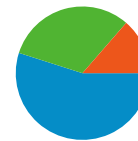

- **Motori di ricerca**
10.123,00 (54,92%)
- **Traffico diretto**
5.800,00 (31,47%)
- **Siti referenti**
2.508,00 (13,61%)

Panoramica dei contenuti

Pagine	Visualizzazioni di pagina	% visualizzazioni di pagina
/	8.959	14,66%
/Ricreatorio-San-	3.192	5,22%
/Necrologi.165.0.html	3.012	4,93%
/Altaquota-Online.3.0.html	2.883	4,72%
/Radio-Presenza.183.0.html	2.344	3,84%

Panoramica visitatori

Visitatori
10.812

Overlay mappa

Tutte le sorgenti di traffico hanno generato un totale di 18.431 visite

 31,47% Traffico diretto

 13,61% Siti referenti

 54,92% Motori di ricerca

- **Motori di ricerca**
10.123,00 (54,92%)
- **Traffico diretto**
5.800,00 (31,47%)
- **Siti referenti**
2.508,00 (13,61%)

Principali sorgenti di traffico

Sorgenti	Visite	% visite	Parole chiave	Visite	% visite
google (organic)	9.480	51,44%	ricre	704	6,95%
(direct) ((none))	5.800	31,47%	ricre.org	656	6,48%
google.it (referral)	1.152	6,25%	radio presenza	511	5,05%
facebook.com (referral)	768	4,17%	www.ricre.org	445	4,40%
bing (organic)	229	1,24%	alta quota cervignano	385	3,80%