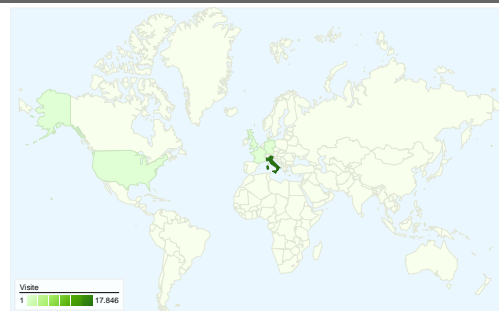

- **Motori di ricerca**
10.123,00 (54,92%)
- **Traffico diretto**
5.800,00 (31,47%)
- **Siti referenti**
2.508,00 (13,61%)

Panoramica dei contenuti

Pagine	Visualizzazioni di pagina	% visualizzazioni di pagina
/	8.959	14,66%
/Ricreatorio-San-	3.192	5,22%
/Necrologi.165.0.html	3.012	4,93%
/Altaquota-Online.3.0.html	2.883	4,72%
/Radio-Presenza.183.0.html	2.344	3,84%

Panoramica visitatori

Visitatori
10.812

Overlay mappa

Tutte le sorgenti di traffico hanno generato un totale di 18.431 visite

 31,47% Traffico diretto

 13,61% Siti referenti

 54,92% Motori di ricerca

- **Motori di ricerca**
10.123,00 (54,92%)
- **Traffico diretto**
5.800,00 (31,47%)
- **Siti referenti**
2.508,00 (13,61%)

10.812 persone hanno visitato questo sito

 **18.431** Visite

 **10.812** Visitatori unici assoluti

 **61.111** Visualizzazioni di pagina

 **3,32** Media visualizzazioni di pagina

 **00:02:06** Tempo sul sito

18.431 visite provenienti da 72 Paesi/zone

Uso del sito

Paese/zona	Visite	Pagine/Visita	Tempo medio sul sito	% nuove visite	Frequenza di rimbalzo
Italy	17.846	3,36	00:02:09	56,49%	47,51%
Germany	68	1,93	00:00:57	70,59%	60,29%
United States	41	2,07	00:00:34	85,37%	65,85%
United Kingdom	39	2,03	00:00:58	69,23%	64,10%
France	35	1,57	00:00:15	88,57%	74,29%
Spain	34	1,47	00:01:57	91,18%	73,53%
Switzerland	29	1,59	00:00:19	96,55%	65,52%
Russia	28	1,04	> 00:00:00	92,86%	96,43%
Slovakia	27	2,56	00:00:33	85,19%	85,19%
Brazil	26	1,92	00:00:49	96,15%	61,54%